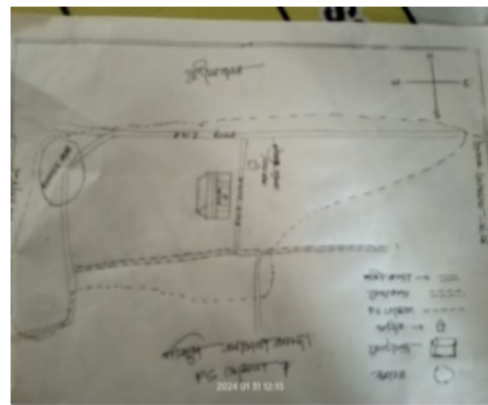

নিৰ্বাচক পঞ্জীয়ন বিষয়াৰ স্বাক্ষৰ

Nazri Naksha

Google Map View

Polling Station Building Front View

ভোটগ্ৰহন কেন্দ্ৰৰ সন্মুখৰ দৃশ্য

Cad View

Key MAP View

1 নাম : এলিনা বেগম পিতাৰ নাম: বজব আলী ঘৰ নং : 82 বয়স : 23 লিঙ্গ : মহিলা	ROM0180042 ফটো উপলব্ধ	2 নাম : চুমি খাতুন পিতাৰ নাম: আবুল হুছেইন ঘৰ নং : 85 বয়স : 22 লিঙ্গ : মহিলা	ROM0180034 ফটো উপলব্ধ	3 নাম : মাছুমা বেগম স্বামীৰ নাম: আয়াতুল ইছলাম ঘৰ নং : 95 বয়স : 21 লিঙ্গ : মহিলা	ROM0179879 ফটো উপলব্ধ
S 4 নাম : আব ছামাদ পিতাৰ নাম: জালাল উদ্দিন ঘৰ নং : 183 বয়স : 24 লিঙ্গ : পুৰুষ	GGY1238320 ফটো উপলব্ধ	5 নাম : নুৰজামাল হুছেইন পিতাৰ নাম: জালাল উদ্দিন ঘৰ নং : 183 বয়স : 33 লিঙ্গ : পুৰুষ	GGY1243943 ফটো উপলব্ধ	6 নাম : বাবুল ইছলাম পিতাৰ নাম: জহুৰ আলী ঘৰ নং : 183 বয়স : 28 লিঙ্গ : পুৰুষ	GGY0038208 ফটো উপলব্ধ
7 নাম : তাছলিমা খাতুন স্বামীৰ নাম: বাবুল ইছলাম ঘৰ নং : 143 বয়স : 24 লিঙ্গ : মহিলা	ROM0225078 ফটো উপলব্ধ	8 নাম : ফাইজুল ইছলাম পিতাৰ নাম: জয়নাল উদ্দিন ঘৰ নং : 143 বয়স : 30 লিঙ্গ : পুৰুষ	GGY0038059 ফটো উপলব্ধ	9 নাম : জুবেদা খাতুন স্বামীৰ নাম: ছাইফুল ইছলাম ঘৰ নং : 188 বয়স : 34 লিঙ্গ : মহিলা	GGY1243330 ফটো উপলব্ধ
R 10 নাম : হাবিবা আকতাৰা স্বামীৰ নাম: আজিজুল ইছলাম ঘৰ নং : 188 বয়স : 22 লিঙ্গ : মহিলা	GGY7648553 ফটো উপলব্ধ	11 নাম : জামেনা খাতুন স্বামীৰ নাম: বিয়াজ উদ্দিন ঘৰ নং : 185 বয়স : 30 লিঙ্গ : মহিলা	GGY1243669 ফটো উপলব্ধ	S 12 নাম : বছিদুল ইছলাম পিতাৰ নাম: বুস্তমা আলী ঘৰ নং : 186 বয়স : 28 লিঙ্গ : পুৰুষ	GGY0040568 ফটো উপলব্ধ
13 নাম : ছইদুল ইছলাম পিতাৰ নাম: আব্দুল বেজাক ঘৰ নং : 148 বয়স : 43 লিঙ্গ : পুৰুষ	GGY0044446 ফটো উপলব্ধ	14 নাম : ছালমা আক্তাৰা স্বামীৰ নাম: ছইদুল ইছলাম ঘৰ নং : 148 বয়স : 34 লিঙ্গ : মহিলা	GGY0044545 ফটো উপলব্ধ	15 নাম : জাহানাৰা বেগম স্বামীৰ নাম: বহমত আলী ঘৰ নং : 150 বয়স : 31 লিঙ্গ : মহিলা	GGY0505610 ফটো উপলব্ধ
16 নাম : আমবিয়া খাতুন স্বামীৰ নাম: চামচুল হক ঘৰ নং : 150 ক বয়স : 73 লিঙ্গ : মহিলা	GGY0044248 ফটো উপলব্ধ	17 নাম : সফি ক ল হক পিতাৰ নাম: ছামচুল হক ঘৰ নং : 150 ক বয়স : 54 লিঙ্গ : পুৰুষ	GGY0044396 ফটো উপলব্ধ	# 18 নাম : জয়নব নেছা স্বামীৰ নাম: ছাইফুল হক ঘৰ নং : 150 ক বয়স : 43 লিঙ্গ : মহিলা	GGY0044438 ফটো উপলব্ধ
19 নাম : আনজুমা খাতুন স্বামীৰ নাম: আব হানিফ ঘৰ নং : 150 ক বয়স : 39 লিঙ্গ : মহিলা	GGY0044479 ফটো উপলব্ধ	20 নাম : চামিম হক পিতাৰ নাম: ছাইফুল হক ঘৰ নং : 150 ক বয়স : 24 লিঙ্গ : পুৰুষ	GGY0577338 ফটো উপলব্ধ	21 নাম : জয়নব বিবি পিতাৰ নাম: আব্দুল জলিল ঘৰ নং : 151 বয়স : 31 লিঙ্গ : মহিলা	GGY1243681 ফটো উপলব্ধ
22 নাম : ফৰিদা ইয়াচমিন স্বামীৰ নাম: হাৰিছ উদ্দিন ঘৰ নং : 152 বয়স : 33 লিঙ্গ : মহিলা	GGY1243705 ফটো উপলব্ধ	23 নাম : আব্দুল চেলাম পিতাৰ নাম: আমিৰ উদ্দিন ঘৰ নং : 158 বয়স : 46 লিঙ্গ : পুৰুষ	GGY0046995 ফটো উপলব্ধ	24 নাম : গিয়াছ উদ্দিন পিতাৰ নাম: আমিৰ উদ্দিন ঘৰ নং : 158 বয়স : 34 লিঙ্গ : পুৰুষ	GGY1243363 ফটো উপলব্ধ
25 নাম : শ্বৰিফুল ইছলাম পিতাৰ নাম: হাবিবুৰ বহমান ঘৰ নং : 156 বয়স : 30 লিঙ্গ : পুৰুষ	GGY1243670 ফটো উপলব্ধ	26 নাম : মমতাজ বেগম স্বামীৰ নাম: কুদ্দুচ আলী ঘৰ নং : 159 বয়স : 31 লিঙ্গ : মহিলা	GGY1243716 ফটো উপলব্ধ	27 নাম : নুৰ আলী পিতাৰ নাম: হাছেম আলী ঘৰ নং : 159 বয়স : 31 লিঙ্গ : পুৰুষ	GGY1243852 ফটো উপলব্ধ
S 28 নাম : ছাহেবা বেগম স্বামীৰ নাম: ছইদুল ইছলাম ঘৰ নং : 160 বয়স : 35 লিঙ্গ : মহিলা	GGY1238319 ফটো উপলব্ধ	# 29 নাম : মৰ্শিদা খাতুন স্বামীৰ নাম: মাইনুল হক ঘৰ নং : 161 বয়স : 31 লিঙ্গ : মহিলা	GGY1243761 ফটো উপলব্ধ	30 নাম : ভাস্কৰ বৰদলৈ পিতাৰ নাম: দিলিপ বৰদলৈ ঘৰ নং : 160 বয়স : 35 লিঙ্গ : পুৰুষ	GGY0560748 ফটো উপলব্ধ