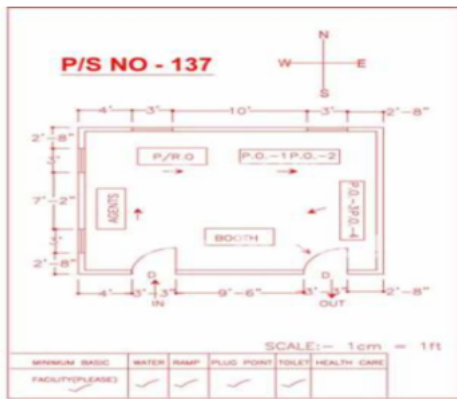

নিৰ্বাচক পঞ্জীয়ন বিষয়াৰ স্বাক্ষৰ

Nazri Naksha

Google Map View

Polling Station Building Front View

ভোটগ্ৰহন কেন্দ্ৰৰ সন্মুখৰ দৃশ্য

Cad View

Key MAP View

S2 1 নাম : পদোশ্বৰ কোঁৱৰ পিতাৰ নাম: চেনীৰাম কোঁৱৰ ঘৰ নং : ৫ বয়স : 52 লিঙ্গ : পুৰুষ ফটো উপলব্ধ	GGY8834762	S2 2 নাম : নিৰলা কোঁৱৰ স্বামীৰ নাম: পদোশ্বৰ কোঁৱৰ ঘৰ নং : ৫ বয়স : 45 লিঙ্গ : মহিলা ফটো উপলব্ধ	GGY8834773	S2 3 নাম : জীৱন আমফি কোঁৱৰ পিতাৰ নাম: পদোশ্বৰ আমফি কোঁৱৰ ঘৰ নং : ৫ বয়স : 27 লিঙ্গ : পুৰুষ ফটো উপলব্ধ	GGY0215723
S2 4 নাম : পখিলী আমফি কোঁৱৰ স্বামীৰ নাম: জীৱন আমফি কোঁৱৰ ঘৰ নং : ৫ বয়স : 24 লিঙ্গ : মহিলা ফটো উপলব্ধ	GGY1222678	S2 5 নাম : বিজয় কুমাৰ মেধি পিতাৰ নাম: খগেন মেধি ঘৰ নং : ৩০ বয়স : 28 লিঙ্গ : পুৰুষ ফটো উপলব্ধ	GGY0116558	S2 6 নাম : খগেন মেধী পিতাৰ নাম: কান্দু মেধী ঘৰ নং : ৩০ বয়স : 59 লিঙ্গ : পুৰুষ ফটো উপলব্ধ	GGY1250493
S2 7 নাম : ভন মেধী স্বামীৰ নাম: খগেন মেধী ঘৰ নং : ৩০ বয়স : 47 লিঙ্গ : মহিলা ফটো উপলব্ধ	GGY1250460	S2 8 নাম : সুমিত্ৰা মেধী পিতাৰ নাম: খগেন মেধী ঘৰ নং : ৩১ বয়স : 37 লিঙ্গ : মহিলা ফটো উপলব্ধ	GGY1250482	S2 9 নাম : নিৰঞ্জন চৰকাৰ পিতাৰ নাম: চৰক চৰকাৰ ঘৰ নং : ৩১ বয়স : 50 লিঙ্গ : পুৰুষ ফটো উপলব্ধ	DYB4744483
S2 10 নাম : নমিতা চৰকাৰ স্বামীৰ নাম: নিৰঞ্জন চৰকাৰ ঘৰ নং : ৩১ বয়স : 43 লিঙ্গ : মহিলা ফটো উপলব্ধ	DYB4744494	S2 11 নাম : নিশান্ত সৰকাৰ পিতাৰ নাম: নিৰঞ্জন সৰকাৰ ঘৰ নং : ৩১ বয়স : 22 লিঙ্গ : পুৰুষ ফটো উপলব্ধ	GGY1219732	# 12 নাম : দীপা মনি ডেকা স্বামীৰ নাম: হৰিন ডেকা ঘৰ নং : ৪০ বয়স : 38 লিঙ্গ : মহিলা ফটো উপলব্ধ	GGY1226546
13 নাম : ইছমাইল হুছেইন পিতাৰ নাম: আবুল কাসেম ঘৰ নং : ১০৫ বয়স : 21 লিঙ্গ : পুৰুষ ফটো উপলব্ধ	ROM0119685	14 নাম : হাছিনা খাতুন পিতাৰ নাম: মালেক উছান ঘৰ নং : ১১০ বয়স : 24 লিঙ্গ : মহিলা ফটো উপলব্ধ	ROM0115980	15 নাম : নাজমিনা খাতুন পিতাৰ নাম: ৰফিকুল ইছলাম ঘৰ নং : ১১১ বয়স : 21 লিঙ্গ : মহিলা ফটো উপলব্ধ	ROM0119784
S 16 নাম : যাদব কুমাৰ নাথ পিতাৰ নাম: গুণকান্ত নাথ ঘৰ নং : ১১৬ বয়স : 58 লিঙ্গ : পুৰুষ ফটো উপলব্ধ	GGY1250222	S 17 নাম : জ্যোতিকা ৰকা দেবী স্বামীৰ নাম: যাদব কুমাৰ নাথ ঘৰ নং : ১১৬ বয়স : 52 লিঙ্গ : মহিলা ফটো উপলব্ধ	GGY1250233	S 18 নাম : পৰিসীতা দেৱী পিতাৰ নাম: যাদব কুমাৰ নাথ ঘৰ নং : ১১৬ বয়স : 25 লিঙ্গ : মহিলা ফটো উপলব্ধ	GGY0385294
19 নাম : মেৰাজুল ইছলাম পিতাৰ নাম: ছফিকুল ইছলাম ঘৰ নং : ১৩০ বয়স : 19 লিঙ্গ : পুৰুষ ফটো উপলব্ধ	ROM0119776	S2 20 নাম : খায়তুন নেস পিতাৰ নাম: জমিৰ আলি ঘৰ নং : 141 বয়স : 21 লিঙ্গ : মহিলা ফটো উপলব্ধ	GPS1962927	21 নাম : চুলতানা খাতুন পিতাৰ নাম: ছফিকুল ইছলাম ঘৰ নং : ১৪৮ বয়স : 21 লিঙ্গ : মহিলা ফটো উপলব্ধ	ROM0116863
22 নাম : ওমো ছালমা স্বামীৰ নাম: ৰিয়াজুল ইছলাম ঘৰ নং : ১৪৯ বয়স : 22 লিঙ্গ : মহিলা ফটো উপলব্ধ	ROM0115956	S2 23 নাম : পুনেন্দ লক্ষৰ পিতাৰ নাম: ডিমেশ্বৰ লক্ষৰ ঘৰ নং : ১৮৭ বয়স : 57 লিঙ্গ : পুৰুষ ফটো উপলব্ধ	GGY1244582	S2 24 নাম : ওলমনি লক্ষৰ স্বামীৰ নাম: পুনেন্দ লক্ষৰ ঘৰ নং : ১৮৭ বয়স : 49 লিঙ্গ : মহিলা ফটো উপলব্ধ	GGY1244593
S2 25 নাম : কল্পজ্যোতি মহৰং পিতাৰ নাম: পুনেন্দ লক্ষৰ ঘৰ নং : ১৮৭ বয়স : 27 লিঙ্গ : পুৰুষ ফটো উপলব্ধ	GGY0215715	S2 26 নাম : জয়মতি স্বামীৰ নাম: লক্ষেশ্বৰ লক্ষৰ ঘৰ নং : ১৮৮ বয়স : 70 লিঙ্গ : মহিলা ফটো উপলব্ধ	GGY1244617	S2 27 নাম : যশোদা লক্ষৰ স্বামীৰ নাম: ৰুপেশ্বৰ লক্ষৰ ঘৰ নং : ১৮৮ বয়স : 45 লিঙ্গ : মহিলা ফটো উপলব্ধ	GGY1244639
S2 28 নাম : দ্বিপেন লক্ষৰ পিতাৰ নাম: লক্ষেশ্বৰ লক্ষৰ ঘৰ নং : ১৮৮ বয়স : 43 লিঙ্গ : পুৰুষ ফটো উপলব্ধ	GGY1244640	S2 29 নাম : ভৰতী গগৈ স্বামীৰ নাম: দ্বিপেন লক্ষৰ ঘৰ নং : ১৮৮ বয়স : 34 লিঙ্গ : মহিলা ফটো উপলব্ধ	GGY0071019	S2 30 নাম : বিষ্ণু জ্যোতি কছলক পিতাৰ নাম: ৰুপেশ্বৰ লক্ষৰ ঘৰ নং : ১৮৮ বয়স : 22 লিঙ্গ : পুৰুষ ফটো উপলব্ধ	GGY1218593