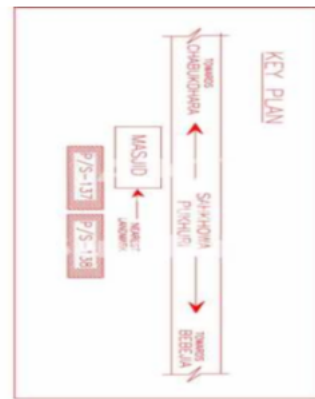

নিৰ্বাচক পঞ্জীয়ন বিষয়াৰ স্বাক্ষৰ

Nazri Naksha

Google Map View

Polling Station Building Front View

ভোটগ্ৰহন কেন্দ্ৰৰ সন্মুখৰ দৃশ্য

Cad View

Key MAP View

S2 1 নাম : পদোশ্বৰ কোঁৱৰ পিতাৰ নাম: চেনীৰাম কোঁৱৰ ঘৰ নং : ৫ বয়স : 52 লিঙ্গ : পুৰুষ ফটো উপলব্ধ	GGY8834762	S2 2 নাম : নিৰলা কোঁৱৰ স্বামীৰ নাম: পদোশ্বৰ কোঁৱৰ ঘৰ নং : ৫ বয়স : 45 লিঙ্গ : মহিলা ফটো উপলব্ধ	GGY8834773	S2 3 নাম : জীৱন আমফি কোঁৱৰ পিতাৰ নাম: পদোশ্বৰ আমফি কোঁৱৰ ঘৰ নং : ৫ বয়স : 27 লিঙ্গ : পুৰুষ ফটো উপলব্ধ	GGY0215723
S2 4 নাম : পখিলী আমফি কোঁৱৰ স্বামীৰ নাম: জীৱন আমফি কোঁৱৰ ঘৰ নং : ৫ বয়স : 24 লিঙ্গ : মহিলা ফটো উপলব্ধ	GGY1222678	S2 5 নাম : বিজয় কুমাৰ মেধি পিতাৰ নাম: খগেন মেধি ঘৰ নং : ৩০ বয়স : 28 লিঙ্গ : পুৰুষ ফটো উপলব্ধ	GGY0116558	S2 6 নাম : খগেন মেধী পিতাৰ নাম: কান্দু মেধী ঘৰ নং : ৩০ বয়স : 59 লিঙ্গ : পুৰুষ ফটো উপলব্ধ	GGY1250493
S2 7 নাম : ভন মেধী স্বামীৰ নাম: খগেন মেধী ঘৰ নং : ৩০ বয়স : 47 লিঙ্গ : মহিলা ফটো উপলব্ধ	GGY1250460	S2 8 নাম : সুমিত্ৰা মেধী পিতাৰ নাম: খগেন মেধী ঘৰ নং : ৩১ বয়স : 37 লিঙ্গ : মহিলা ফটো উপলব্ধ	GGY1250482	S2 9 নাম : নিৰঞ্জন চৰকাৰ পিতাৰ নাম: চৰক চৰকাৰ ঘৰ নং : ৩১ বয়স : 50 লিঙ্গ : পুৰুষ ফটো উপলব্ধ	DYB4744483
S2 10 নাম : নমিতা চৰকাৰ স্বামীৰ নাম: নিৰঞ্জন চৰকাৰ ঘৰ নং : ৩১ বয়স : 43 লিঙ্গ : মহিলা ফটো উপলব্ধ	DYB4744494	S2 11 নাম : নিশান্ত সৰকাৰ পিতাৰ নাম: নিৰঞ্জন সৰকাৰ ঘৰ নং : ৩১ বয়স : 22 লিঙ্গ : পুৰুষ ফটো উপলব্ধ	GGY1219732	# 12 নাম : দীপা মনি ডেকা স্বামীৰ নাম: হৰিন ডেকা ঘৰ নং : ৪০ বয়স : 38 লিঙ্গ : মহিলা ফটো উপলব্ধ	GGY1226546
13 নাম : ইছমাইল হুছেইন পিতাৰ নাম: আবুল কাসেম ঘৰ নং : ১০৫ বয়স : 21 লিঙ্গ : পুৰুষ ফটো উপলব্ধ	ROM0119685	14 নাম : হাছিনা খাতুন পিতাৰ নাম: মালেক উছান ঘৰ নং : ১১০ বয়স : 24 লিঙ্গ : মহিলা ফটো উপলব্ধ	ROM0115980	15 নাম : নাজমিনা খাতুন পিতাৰ নাম: ৰফিকুল ইছলাম ঘৰ নং : ১১১ বয়স : 21 লিঙ্গ : মহিলা ফটো উপলব্ধ	ROM0119784
S 16 নাম : যাদব কুমাৰ নাথ পিতাৰ নাম: গুণকান্ত নাথ ঘৰ নং : ১১৬ বয়স : 58 লিঙ্গ : পুৰুষ ফটো উপলব্ধ	GGY1250222	S 17 নাম : জ্যোতিকা ৰকা দেবী স্বামীৰ নাম: যাদব কুমাৰ নাথ ঘৰ নং : ১১৬ বয়স : 52 লিঙ্গ : মহিলা ফটো উপলব্ধ	GGY1250233	S 18 নাম : পৰিসীতা দেৱী পিতাৰ নাম: যাদব কুমাৰ নাথ ঘৰ নং : ১১৬ বয়স : 25 লিঙ্গ : মহিলা ফটো উপলব্ধ	GGY0385294
19 নাম : মেৰাজুল ইছলাম পিতাৰ নাম: ছফিকুল ইছলাম ঘৰ নং : ১৩০ বয়স : 19 লিঙ্গ : পুৰুষ ফটো উপলব্ধ	ROM0119776	S2 20 নাম : খায়তুন নেস পিতাৰ নাম: জমিৰ আলি ঘৰ নং : 141 বয়স : 21 লিঙ্গ : মহিলা ফটো উপলব্ধ	GPS1962927	21 নাম : চুলতানা খাতুন পিতাৰ নাম: ছফিকুল ইছলাম ঘৰ নং : ১৪৮ বয়স : 21 লিঙ্গ : মহিলা ফটো উপলব্ধ	ROM0116863
22 নাম : ওমো ছালমা স্বামীৰ নাম: ৰিয়াজুল ইছলাম ঘৰ নং : ১৪৯ বয়স : 22 লিঙ্গ : মহিলা ফটো উপলব্ধ	ROM0115956	S2 23 নাম : পুনেন্দ লক্ষৰ পিতাৰ নাম: ডিমেশ্বৰ লক্ষৰ ঘৰ নং : ১৮৭ বয়স : 57 লিঙ্গ : পুৰুষ ফটো উপলব্ধ	GGY1244582	S2 24 নাম : ওলমনি লক্ষৰ স্বামীৰ নাম: পুনেন্দ লক্ষৰ ঘৰ নং : ১৮৭ বয়স : 49 লিঙ্গ : মহিলা ফটো উপলব্ধ	GGY1244593
S2 25 নাম : কল্পজ্যোতি মহৰং পিতাৰ নাম: পুনেন্দ লক্ষৰ ঘৰ নং : ১৮৭ বয়স : 27 লিঙ্গ : পুৰুষ ফটো উপলব্ধ	GGY0215715	S2 26 নাম : জয়মতি স্বামীৰ নাম: লক্ষেশ্বৰ লক্ষৰ ঘৰ নং : ১৮৮ বয়স : 70 লিঙ্গ : মহিলা ফটো উপলব্ধ	GGY1244617	S2 27 নাম : যশোদা লক্ষৰ স্বামীৰ নাম: ৰুপেশ্বৰ লক্ষৰ ঘৰ নং : ১৮৮ বয়স : 45 লিঙ্গ : মহিলা ফটো উপলব্ধ	GGY1244639
S2 28 নাম : দ্বিপেন লক্ষৰ পিতাৰ নাম: লক্ষেশ্বৰ লক্ষৰ ঘৰ নং : ১৮৮ বয়স : 43 লিঙ্গ : পুৰুষ ফটো উপলব্ধ	GGY1244640	S2 29 নাম : ভৰতী গগৈ স্বামীৰ নাম: দ্বিপেন লক্ষৰ ঘৰ নং : ১৮৮ বয়স : 34 লিঙ্গ : মহিলা ফটো উপলব্ধ	GGY0071019	S2 30 নাম : বিষ্ণু জ্যোতি কছলক পিতাৰ নাম: ৰুপেশ্বৰ লক্ষৰ ঘৰ নং : ১৮৮ বয়স : 22 লিঙ্গ : পুৰুষ ফটো উপলব্ধ	GGY1218593