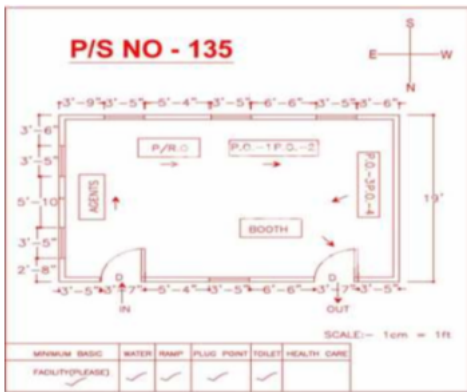

নিৰ্বাচক পঞ্জীয়ন বিষয়াৰ স্বাক্ষৰ

Nazri Naksha

Google Map View

Polling Station Building Front View

ভোটগ্ৰহন কেন্দ্ৰৰ সন্মুখৰ দৃশ্য

Cad View

Key MAP View

1 নাম : আব্দুল কালাম পিতাৰ নাম : আব্দুল মালেক ঘৰ নং : 119 বয়স : 34 লিঙ্গ : পুৰুষ	GGY0077016 ফটো উপলব্ধ	2 নাম : বাহিমা খাতুন স্বামীৰ নাম : আসাদ আলী ঘৰ নং : 131 বয়স : 30 লিঙ্গ : মহিলা	GGY0302661 ফটো উপলব্ধ	3 নাম : বাহাৰুল ইছলাম পিতাৰ নাম : আব্দুল কালাম ঘৰ নং : 135 বয়স : 29 লিঙ্গ : পুৰুষ	GGY0548164 ফটো উপলব্ধ
4 নাম : চুমিয়া পাৰবিন স্বামীৰ নাম : দিলদাৰ হুছেইন ঘৰ নং : 135 বয়স : 28 লিঙ্গ : মহিলা	GGY0075689 ফটো উপলব্ধ	5 নাম : আক্কেল আলী পিতাৰ নাম : জাহেদ আলী ঘৰ নং : 136 বয়স : 52 লিঙ্গ : পুৰুষ	GGY1232708 ফটো উপলব্ধ	6 নাম : ফাতেমা খাতুন স্বামীৰ নাম : আক্কেল আলী ঘৰ নং : 136 বয়স : 45 লিঙ্গ : মহিলা	GGY1232719 ফটো উপলব্ধ
7 নাম : আইচা খাতুন স্বামীৰ নাম : আক্কেল আলী ঘৰ নং : 136 বয়স : 44 লিঙ্গ : মহিলা	GGY1232720 ফটো উপলব্ধ	8 নাম : চহিদুল ইছলাম পিতাৰ নাম : হাফিজ উদ্দিন ঘৰ নং : 137 বয়স : 57 লিঙ্গ : পুৰুষ	GGY1232786 ফটো উপলব্ধ	9 নাম : গোলোচা খাতুন স্বামীৰ নাম : চহিদুল ইছলাম ঘৰ নং : 137 বয়স : 45 লিঙ্গ : মহিলা	GGY1232797 ফটো উপলব্ধ
10 নাম : আব্দুল মালেক পিতাৰ নাম : হোচেন আলী ঘৰ নং : 199 বয়স : 75 লিঙ্গ : পুৰুষ	GGY1232800 ফটো উপলব্ধ	11 নাম : আচিয়া খাতুন স্বামীৰ নাম : আব্দুল মালেক ঘৰ নং : 199 বয়স : 65 লিঙ্গ : মহিলা	GGY1232811 ফটো উপলব্ধ	12 নাম : নুন নেহাৰ বেগম স্বামীৰ নাম : মজিবুৰ বহমান ঘৰ নং : 199 বয়স : 45 লিঙ্গ : মহিলা	GGY1232833 ফটো উপলব্ধ
13 নাম : আৰিফা বেগম স্বামীৰ নাম : আব্দুল বহমান ঘৰ নং : 199 বয়স : 43 লিঙ্গ : মহিলা	GGY1232855 ফটো উপলব্ধ	14 নাম : হবিবুৰ বহমান পিতাৰ নাম : আব্দুল মালেক ঘৰ নং : 199 বয়স : 43 লিঙ্গ : পুৰুষ	GGY1232866 ফটো উপলব্ধ	15 নাম : মৰ্জিনা খাতুন পিতাৰ নাম : আব্দুল মালেক ঘৰ নং : 199 বয়স : 39 লিঙ্গ : মহিলা	GGY1232913 ফটো উপলব্ধ
# 16 নাম : তামিনা খাতুন স্বামীৰ নাম : বিল্লাল আলী ঘৰ নং : 219 বয়স : 36 লিঙ্গ : মহিলা	GGY1232902 ফটো উপলব্ধ	17 নাম : নূৰ জাহান খাতুন পিতাৰ নাম : নূৰ জামাল ঘৰ নং : 199 বয়স : 20 লিঙ্গ : মহিলা	ROM0014118 ফটো উপলব্ধ	18 নাম : আব্দুল বহমান পিতাৰ নাম : আব্দুল মালেক ঘৰ নং : 199 বয়স : 47 লিঙ্গ : পুৰুষ	GGY1232844 ফটো উপলব্ধ
19 নাম : আব্দুল চালাম পিতাৰ নাম : আব্দুল মালেক ঘৰ নং : 199 বয়স : 35 লিঙ্গ : পুৰুষ	GGY1232888 ফটো উপলব্ধ	20 নাম : বমিচা খাতুন পিতাৰ নাম : আব্দুল মালেক ঘৰ নং : 199 বয়স : 43 লিঙ্গ : মহিলা	GGY1232899 ফটো উপলব্ধ	21 নাম : ইচব আলী পিতাৰ নাম : আলিম উদ্দিন ঘৰ নং : 202 বয়স : 56 লিঙ্গ : পুৰুষ	GGY1233030 ফটো উপলব্ধ
22 নাম : মনোৱাৰা খাতুন স্বামীৰ নাম : ইচব আলী ঘৰ নং : 202 বয়স : 52 লিঙ্গ : মহিলা	GGY1233041 ফটো উপলব্ধ	23 নাম : মৈদুল ইছলাম পিতাৰ নাম : ইছৰ আলী ঘৰ নং : 202 বয়স : 35 লিঙ্গ : পুৰুষ	GGY1233063 ফটো উপলব্ধ	24 নাম : চবৰ আলী পিতাৰ নাম : লাল মিঞা ঘৰ নং : 208 বয়স : 44 লিঙ্গ : পুৰুষ	GGY1233132 ফটো উপলব্ধ
25 নাম : মৰ্জিনা খাতুন স্বামীৰ নাম : চবৰ আলী ঘৰ নং : 208 বয়স : 40 লিঙ্গ : মহিলা	GGY1233143 ফটো উপলব্ধ	26 নাম : আব্দুল নচৰ পিতাৰ নাম : দুলাল শেখ ঘৰ নং : 205 বয়স : 65 লিঙ্গ : পুৰুষ	GGY1233303 ফটো উপলব্ধ	27 নাম : আব্দুল জলিল চৌধুৰী পিতাৰ নাম : মেহেৰ আলী ঘৰ নং : 205 বয়স : 63 লিঙ্গ : পুৰুষ	GGY1233234 ফটো উপলব্ধ
28 নাম : আফিয়া খাতুন স্বামীৰ নাম : আব্দুল জলিল চৌধুৰী ঘৰ নং : 205 বয়স : 55 লিঙ্গ : মহিলা	GGY1233176 ফটো উপলব্ধ	29 নাম : আব্দুল চালাম পিতাৰ নাম : দুলাল শেখ ঘৰ নং : 205 বয়স : 52 লিঙ্গ : পুৰুষ	GGY1233325 ফটো উপলব্ধ	30 নাম : ফুল বান বেগম স্বামীৰ নাম : আব্দুল নচৰ ঘৰ নং : 205 বয়স : 50 লিঙ্গ : মহিলা	GGY1233314 ফটো উপলব্ধ