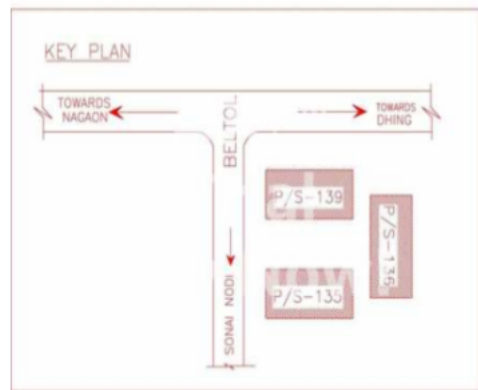

নিৰ্বাচক পঞ্জীয়ন বিষয়াৰ স্বাক্ষৰ

Nazri Naksha

Google Map View

Polling Station Building Front View

ভোটগ্ৰহন কেন্দ্ৰৰ সন্মুখৰ দৃশ্য

Cad View

Key MAP View

1 নাম : আব্দুল কালাম পিতাৰ নাম : আব্দুল মালেক ঘৰ নং : 119 বয়স : 34 লিঙ্গ : পুৰুষ	GGY0077016 ফটো উপলব্ধ	2 নাম : বাহিমা খাতুন স্বামীৰ নাম : আসাদ আলী ঘৰ নং : 131 বয়স : 30 লিঙ্গ : মহিলা	GGY0302661 ফটো উপলব্ধ	3 নাম : বাহাৰুল ইছলাম পিতাৰ নাম : আব্দুল কালাম ঘৰ নং : 135 বয়স : 29 লিঙ্গ : পুৰুষ	GGY0548164 ফটো উপলব্ধ
4 নাম : চুমিয়া পাৰবিন স্বামীৰ নাম : দিলদাৰ হুছেইন ঘৰ নং : 135 বয়স : 28 লিঙ্গ : মহিলা	GGY0075689 ফটো উপলব্ধ	5 নাম : আক্কেল আলী পিতাৰ নাম : জাহেদ আলী ঘৰ নং : 136 বয়স : 52 লিঙ্গ : পুৰুষ	GGY1232708 ফটো উপলব্ধ	6 নাম : ফাতেমা খাতুন স্বামীৰ নাম : আক্কেল আলী ঘৰ নং : 136 বয়স : 45 লিঙ্গ : মহিলা	GGY1232719 ফটো উপলব্ধ
7 নাম : আইচা খাতুন স্বামীৰ নাম : আক্কেল আলী ঘৰ নং : 136 বয়স : 44 লিঙ্গ : মহিলা	GGY1232720 ফটো উপলব্ধ	8 নাম : চহিদুল ইছলাম পিতাৰ নাম : হাফিজ উদ্দিন ঘৰ নং : 137 বয়স : 57 লিঙ্গ : পুৰুষ	GGY1232786 ফটো উপলব্ধ	9 নাম : গোলোচা খাতুন স্বামীৰ নাম : চহিদুল ইছলাম ঘৰ নং : 137 বয়স : 45 লিঙ্গ : মহিলা	GGY1232797 ফটো উপলব্ধ
10 নাম : আব্দুল মালেক পিতাৰ নাম : হোচেন আলী ঘৰ নং : 199 বয়স : 75 লিঙ্গ : পুৰুষ	GGY1232800 ফটো উপলব্ধ	11 নাম : আচিয়া খাতুন স্বামীৰ নাম : আব্দুল মালেক ঘৰ নং : 199 বয়স : 65 লিঙ্গ : মহিলা	GGY1232811 ফটো উপলব্ধ	12 নাম : নুন নেহাৰ বেগম স্বামীৰ নাম : মজিবুৰ বহমান ঘৰ নং : 199 বয়স : 45 লিঙ্গ : মহিলা	GGY1232833 ফটো উপলব্ধ
13 নাম : আৰিফা বেগম স্বামীৰ নাম : আব্দুল বহমান ঘৰ নং : 199 বয়স : 43 লিঙ্গ : মহিলা	GGY1232855 ফটো উপলব্ধ	14 নাম : হবিবুৰ বহমান পিতাৰ নাম : আব্দুল মালেক ঘৰ নং : 199 বয়স : 43 লিঙ্গ : পুৰুষ	GGY1232866 ফটো উপলব্ধ	15 নাম : মৰ্জিনা খাতুন পিতাৰ নাম : আব্দুল মালেক ঘৰ নং : 199 বয়স : 39 লিঙ্গ : মহিলা	GGY1232913 ফটো উপলব্ধ
# 16 নাম : তামিনা খাতুন স্বামীৰ নাম : বিল্লাল আলী ঘৰ নং : 219 বয়স : 36 লিঙ্গ : মহিলা	GGY1232902 ফটো উপলব্ধ	17 নাম : নূৰ জাহান খাতুন পিতাৰ নাম : নূৰ জামাল ঘৰ নং : 199 বয়স : 20 লিঙ্গ : মহিলা	ROM0014118 ফটো উপলব্ধ	18 নাম : আব্দুল বহমান পিতাৰ নাম : আব্দুল মালেক ঘৰ নং : 199 বয়স : 47 লিঙ্গ : পুৰুষ	GGY1232844 ফটো উপলব্ধ
19 নাম : আব্দুল চালাম পিতাৰ নাম : আব্দুল মালেক ঘৰ নং : 199 বয়স : 35 লিঙ্গ : পুৰুষ	GGY1232888 ফটো উপলব্ধ	20 নাম : বমিচা খাতুন পিতাৰ নাম : আব্দুল মালেক ঘৰ নং : 199 বয়স : 43 লিঙ্গ : মহিলা	GGY1232899 ফটো উপলব্ধ	21 নাম : ইচব আলী পিতাৰ নাম : আলিম উদ্দিন ঘৰ নং : 202 বয়স : 56 লিঙ্গ : পুৰুষ	GGY1233030 ফটো উপলব্ধ
22 নাম : মনোৱাৰা খাতুন স্বামীৰ নাম : ইচব আলী ঘৰ নং : 202 বয়স : 52 লিঙ্গ : মহিলা	GGY1233041 ফটো উপলব্ধ	23 নাম : মৈদুল ইছলাম পিতাৰ নাম : ইছৰ আলী ঘৰ নং : 202 বয়স : 35 লিঙ্গ : পুৰুষ	GGY1233063 ফটো উপলব্ধ	24 নাম : চবৰ আলী পিতাৰ নাম : লাল মিঞা ঘৰ নং : 208 বয়স : 44 লিঙ্গ : পুৰুষ	GGY1233132 ফটো উপলব্ধ
25 নাম : মৰ্জিনা খাতুন স্বামীৰ নাম : চবৰ আলী ঘৰ নং : 208 বয়স : 40 লিঙ্গ : মহিলা	GGY1233143 ফটো উপলব্ধ	26 নাম : আব্দুল নচৰ পিতাৰ নাম : দুলাল শেখ ঘৰ নং : 205 বয়স : 65 লিঙ্গ : পুৰুষ	GGY1233303 ফটো উপলব্ধ	27 নাম : আব্দুল জলিল চৌধুৰী পিতাৰ নাম : মেহেৰ আলী ঘৰ নং : 205 বয়স : 63 লিঙ্গ : পুৰুষ	GGY1233234 ফটো উপলব্ধ
28 নাম : আফিয়া খাতুন স্বামীৰ নাম : আব্দুল জলিল চৌধুৰী ঘৰ নং : 205 বয়স : 55 লিঙ্গ : মহিলা	GGY1233176 ফটো উপলব্ধ	29 নাম : আব্দুল চালাম পিতাৰ নাম : দুলাল শেখ ঘৰ নং : 205 বয়স : 52 লিঙ্গ : পুৰুষ	GGY1233325 ফটো উপলব্ধ	30 নাম : ফুল বান বেগম স্বামীৰ নাম : আব্দুল নচৰ ঘৰ নং : 205 বয়স : 50 লিঙ্গ : মহিলা	GGY1233314 ফটো উপলব্ধ