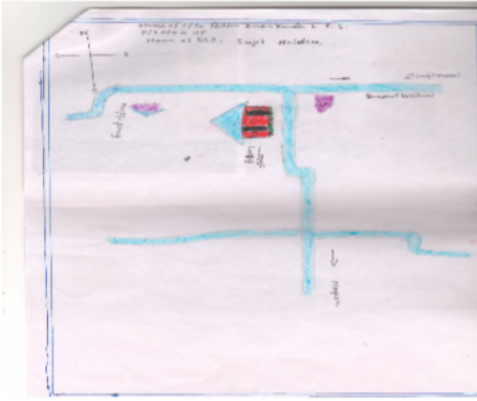

Nazri Naksha