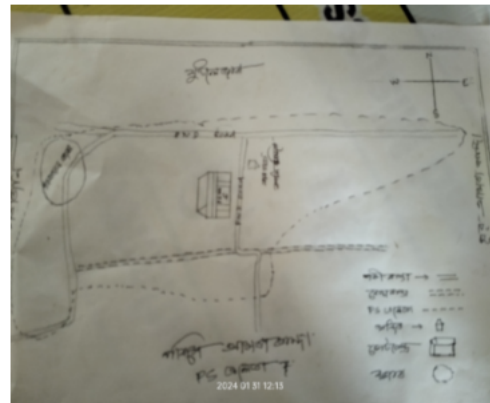

নিৰ্বাচক পঞ্জীয়ন বিষয়াৰ স্বাক্ষৰ

Nazri Naksha

Google Map View

Polling Station Building Front View

ভোটগ্ৰহন কেন্দ্ৰৰ সন্মুখৰ দৃশ্য

Cad View

Key MAP View

1 নাম : দুয়োৰ্ধন মণ্ডল পিতাৰ নাম: বৃন্দাবন মণ্ডল ঘৰ নং : ৫৬ বয়স : 61 লিঙ্গ : পুৰুষ	BMX8136785 ফটো উপলব্ধ	2 নাম : তাৰা মণ্ডল স্বামীৰ নাম: ইপন মণ্ডল ঘৰ নং : 56 বয়স : 28 লিঙ্গ : মহিলা	BMX1684547 ফটো উপলব্ধ	# 3 নাম : ইপন মণ্ডল পিতাৰ নাম: দুয়োৰ্ধন মণ্ডল ঘৰ নং : ৫৬ বয়স : 30 লিঙ্গ : পুৰুষ	BMX0136218 ফটো উপলব্ধ
4 নাম : দিয়া মণ্ডল পিতাৰ নাম: দুয়োৰ্ধন মণ্ডল ঘৰ নং : ৫৬ বয়স : 19 লিঙ্গ : মহিলা	ROM0225482 ফটো উপলব্ধ	5 নাম : ভুবন চন্দ্ৰ দাস পিতাৰ নাম: নীম চৰন দাস ঘৰ নং : ৫৭ বয়স : 74 লিঙ্গ : পুৰুষ	BMX8136796 ফটো উপলব্ধ	6 নাম : ভাগৱতী দাস স্বামীৰ নাম: ভুবন চন্দ্ৰ দাস ঘৰ নং : ৫৭ বয়স : 54 লিঙ্গ : মহিলা	BMX8136809 ফটো উপলব্ধ
7 নাম : শান্তনু দাস মাতৃৰ নাম: ভুবন চন্দ্ৰ দাস ঘৰ নং : ৫৭ বয়স : 34 লিঙ্গ : পুৰুষ	BMX8145082 ফটো উপলব্ধ	8 নাম : মনু দাস পিতাৰ নাম: ভুবন চন্দ্ৰ দাস ঘৰ নং : ৫৭ বয়স : 29 লিঙ্গ : পুৰুষ	BMX1589237 ফটো উপলব্ধ	9 নাম : সীমা দাস স্বামীৰ নাম: অমিয় কুমাৰ দাস ঘৰ নং : ৫৭ বয়স : 29 লিঙ্গ : মহিলা	BMX1588938 ফটো উপলব্ধ
10 নাম : অমিয় কুমাৰ দাস পিতাৰ নাম: শ্ৰী ভুবন চন্দ্ৰ দাস ঘৰ নং : ৫৭ বয়স : 29 লিঙ্গ : পুৰুষ	BMX8144976 ফটো উপলব্ধ	# 11 নাম : সুনিতা সৰকাৰ দাস স্বামীৰ নাম: মনু দাস ঘৰ নং : ৫৭ বয়স : 28 লিঙ্গ : মহিলা	BMX0497826 ফটো উপলব্ধ	12 নাম : বুল্টি সৰকাৰ দাস স্বামীৰ নাম: শান্তনু দাস ঘৰ নং : ৫৭ বয়স : 27 লিঙ্গ : মহিলা	BMX0517854 ফটো উপলব্ধ
13 নাম : পিন্টু দাস পিতাৰ নাম: ভুবন চন্দ্ৰ দাস ঘৰ নং : ৫৭ বয়স : 26 লিঙ্গ : পুৰুষ	BMX0520817 ফটো উপলব্ধ	14 নাম : দিপাংকৰ দাস পিতাৰ নাম: ভুবন চন্দ্ৰ দাস ঘৰ নং : ৫৭ বয়স : 23 লিঙ্গ : পুৰুষ	BMX1184001 ফটো উপলব্ধ	15 নাম : অঞ্জলী শৰ্মা স্বামীৰ নাম: বিনয় কৃষ্ণ শৰ্মা ঘৰ নং : ৫৮ বয়স : 69 লিঙ্গ : মহিলা	BMX8136810 ফটো উপলব্ধ
16 নাম : বাকেশ শৰ্মা অন্যান্য: অঞ্জলী শৰ্মা ঘৰ নং : 58 বয়স : 59 লিঙ্গ : পুৰুষ	ROM0033191 ফটো উপলব্ধ	R 17 নাম : আৰতি শৰ্মা মাতৃৰ নাম: অঞ্জলী শৰ্মা ঘৰ নং : 58 বয়স : 56 লিঙ্গ : মহিলা	BMX1744747 ফটো উপলব্ধ	18 নাম : আৰতি শৰ্মা স্বামীৰ নাম: বাকেশ শৰ্মা ঘৰ নং : 58 বয়স : 55 লিঙ্গ : মহিলা	ROM0032599 ফটো উপলব্ধ
19 নাম : গীতা ৰাণী শৰ্মা পিতাৰ নাম: বিনয় কৃষ্ণ শৰ্মা ঘৰ নং : ৫৮ বয়স : 54 লিঙ্গ : মহিলা	BMX8136843 ফটো উপলব্ধ	20 নাম : অভয় কৃষ্ণ শৰ্মা পিতাৰ নাম: বিনয় কৃষ্ণ শৰ্মা ঘৰ নং : ৫৮ বয়স : 42 লিঙ্গ : পুৰুষ	BMX8136821 ফটো উপলব্ধ	21 নাম : উষা ৰাণী শৰ্মা স্বামীৰ নাম: অভয় কৃষ্ণ শৰ্মা ঘৰ নং : ৫৮ বয়স : 39 লিঙ্গ : মহিলা	BMX8136832 ফটো উপলব্ধ
22 নাম : ৰূপকৃষ্ণ শৰ্মা পিতাৰ নাম: বিনয় কৃষ্ণ শৰ্মা ঘৰ নং : ৫৮ বয়স : 33 লিঙ্গ : পুৰুষ	BMX8145231 ফটো উপলব্ধ	R 23 নাম : বিজু শৰ্মা অন্যান্য: অঞ্জলী শৰ্মা ঘৰ নং : 58 বয়স : 32 লিঙ্গ : পুৰুষ	BMX1742717 ফটো উপলব্ধ	24 নাম : বিজু শৰ্মা পিতাৰ নাম: বাকেশ শৰ্মা ঘৰ নং : 58 বয়স : 31 লিঙ্গ : পুৰুষ	ROM0032540 ফটো উপলব্ধ
25 নাম : উৰ্মিলা বৰ্মন শৰ্মা স্বামীৰ নাম: ৰূপকৃষ্ণ শৰ্মা ঘৰ নং : 58 বয়স : 25 লিঙ্গ : মহিলা	ROM0035733 ফটো উপলব্ধ	26 নাম : বিজয় শৰ্মা পিতাৰ নাম: বাকেশ শৰ্মা ঘৰ নং : 58 বয়স : 21 লিঙ্গ : পুৰুষ	ROM0123125 ফটো উপলব্ধ	27 নাম : অঞ্জলী সৰকাৰ স্বামীৰ নাম: অনিল সৰকাৰ ঘৰ নং : ৫৯ বয়স : 64 লিঙ্গ : মহিলা	BMX8136854 ফটো উপলব্ধ
28 নাম : দীপক সৰকাৰ পিতাৰ নাম: অনিল সৰকাৰ ঘৰ নং : ৫৯ বয়স : 40 লিঙ্গ : পুৰুষ	BMX8136865 ফটো উপলব্ধ	29 নাম : তপন সৰকাৰ পিতাৰ নাম: অনিল সৰকাৰ ঘৰ নং : ৫৯ বয়স : 36 লিঙ্গ : পুৰুষ	BMX8136869 ফটো উপলব্ধ	30 নাম : অনিতা সৰকাৰ স্বামীৰ নাম: দীপক সৰকাৰ ঘৰ নং : ৫৯ বয়স : 33 লিঙ্গ : মহিলা	BMX1184068 ফটো উপলব্ধ