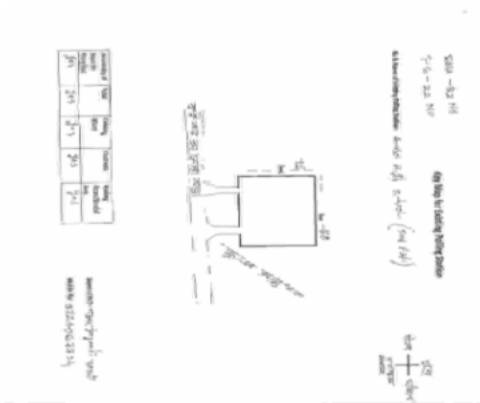

নিৰ্বাচক পঞ্জীয়ন বিষয়াৰ স্বাক্ষৰ

Nazri Naksha

Google Map View

Polling Station Building Front View

ভোটগ্ৰহন কেন্দ্ৰৰ সন্মুখৰ দৃশ্য

Cad View

Key MAP View

1 নাম : দুয়োৰ্ধন মণ্ডল পিতাৰ নাম: বৃন্দাবন মণ্ডল ঘৰ নং : ৫৬ বয়স : 61 লিঙ্গ : পুৰুষ	BMX8136785 ফটো উপলব্ধ	2 নাম : তাৰা মণ্ডল স্বামীৰ নাম: ইপন মণ্ডল ঘৰ নং : 56 বয়স : 28 লিঙ্গ : মহিলা	BMX1684547 ফটো উপলব্ধ	# 3 নাম : ইপন মণ্ডল পিতাৰ নাম: দুয়োৰ্ধন মণ্ডল ঘৰ নং : ৫৬ বয়স : 30 লিঙ্গ : পুৰুষ	BMX0136218 ফটো উপলব্ধ
4 নাম : দিয়া মণ্ডল পিতাৰ নাম: দুয়োৰ্ধন মণ্ডল ঘৰ নং : ৫৬ বয়স : 19 লিঙ্গ : মহিলা	ROM0225482 ফটো উপলব্ধ	5 নাম : ভুবন চন্দ্ৰ দাস পিতাৰ নাম: নীম চৰন দাস ঘৰ নং : ৫৭ বয়স : 74 লিঙ্গ : পুৰুষ	BMX8136796 ফটো উপলব্ধ	6 নাম : ভাগৱতী দাস স্বামীৰ নাম: ভুবন চন্দ্ৰ দাস ঘৰ নং : ৫৭ বয়স : 54 লিঙ্গ : মহিলা	BMX8136809 ফটো উপলব্ধ
7 নাম : শান্তনু দাস মাতৃৰ নাম: ভুবন চন্দ্ৰ দাস ঘৰ নং : ৫৭ বয়স : 34 লিঙ্গ : পুৰুষ	BMX8145082 ফটো উপলব্ধ	8 নাম : মনু দাস পিতাৰ নাম: ভুবন চন্দ্ৰ দাস ঘৰ নং : ৫৭ বয়স : 29 লিঙ্গ : পুৰুষ	BMX1589237 ফটো উপলব্ধ	9 নাম : সীমা দাস স্বামীৰ নাম: অমিয় কুমাৰ দাস ঘৰ নং : ৫৭ বয়স : 29 লিঙ্গ : মহিলা	BMX1588938 ফটো উপলব্ধ
10 নাম : অমিয় কুমাৰ দাস পিতাৰ নাম: শ্ৰী ভুবন চন্দ্ৰ দাস ঘৰ নং : ৫৭ বয়স : 29 লিঙ্গ : পুৰুষ	BMX8144976 ফটো উপলব্ধ	# 11 নাম : সুনিতা সৰকাৰ দাস স্বামীৰ নাম: মনু দাস ঘৰ নং : ৫৭ বয়স : 28 লিঙ্গ : মহিলা	BMX0497826 ফটো উপলব্ধ	12 নাম : বুল্টি সৰকাৰ দাস স্বামীৰ নাম: শান্তনু দাস ঘৰ নং : ৫৭ বয়স : 27 লিঙ্গ : মহিলা	BMX0517854 ফটো উপলব্ধ
13 নাম : পিন্টু দাস পিতাৰ নাম: ভুবন চন্দ্ৰ দাস ঘৰ নং : ৫৭ বয়স : 26 লিঙ্গ : পুৰুষ	BMX0520817 ফটো উপলব্ধ	14 নাম : দিপাংকৰ দাস পিতাৰ নাম: ভুবন চন্দ্ৰ দাস ঘৰ নং : ৫৭ বয়স : 23 লিঙ্গ : পুৰুষ	BMX1184001 ফটো উপলব্ধ	15 নাম : অঞ্জলী শৰ্মা স্বামীৰ নাম: বিনয় কৃষ্ণ শৰ্মা ঘৰ নং : ৫৮ বয়স : 69 লিঙ্গ : মহিলা	BMX8136810 ফটো উপলব্ধ
16 নাম : বাকেশ শৰ্মা অন্যান্য: অঞ্জলী শৰ্মা ঘৰ নং : 58 বয়স : 59 লিঙ্গ : পুৰুষ	ROM0033191 ফটো উপলব্ধ	R 17 নাম : আৰতি শৰ্মা মাতৃৰ নাম: অঞ্জলী শৰ্মা ঘৰ নং : 58 বয়স : 56 লিঙ্গ : মহিলা	BMX1744747 ফটো উপলব্ধ	18 নাম : আৰতি শৰ্মা স্বামীৰ নাম: বাকেশ শৰ্মা ঘৰ নং : 58 বয়স : 55 লিঙ্গ : মহিলা	ROM0032599 ফটো উপলব্ধ
19 নাম : গীতা ৰাণী শৰ্মা পিতাৰ নাম: বিনয় কৃষ্ণ শৰ্মা ঘৰ নং : ৫৮ বয়স : 54 লিঙ্গ : মহিলা	BMX8136843 ফটো উপলব্ধ	20 নাম : অভয় কৃষ্ণ শৰ্মা পিতাৰ নাম: বিনয় কৃষ্ণ শৰ্মা ঘৰ নং : ৫৮ বয়স : 42 লিঙ্গ : পুৰুষ	BMX8136821 ফটো উপলব্ধ	21 নাম : উষা ৰাণী শৰ্মা স্বামীৰ নাম: অভয় কৃষ্ণ শৰ্মা ঘৰ নং : ৫৮ বয়স : 39 লিঙ্গ : মহিলা	BMX8136832 ফটো উপলব্ধ
22 নাম : ৰূপকৃষ্ণ শৰ্মা পিতাৰ নাম: বিনয় কৃষ্ণ শৰ্মা ঘৰ নং : ৫৮ বয়স : 33 লিঙ্গ : পুৰুষ	BMX8145231 ফটো উপলব্ধ	R 23 নাম : বিজু শৰ্মা অন্যান্য: অঞ্জলী শৰ্মা ঘৰ নং : 58 বয়স : 32 লিঙ্গ : পুৰুষ	BMX1742717 ফটো উপলব্ধ	24 নাম : বিজু শৰ্মা পিতাৰ নাম: বাকেশ শৰ্মা ঘৰ নং : 58 বয়স : 31 লিঙ্গ : পুৰুষ	ROM0032540 ফটো উপলব্ধ
25 নাম : উৰ্মিলা বৰ্মন শৰ্মা স্বামীৰ নাম: ৰূপকৃষ্ণ শৰ্মা ঘৰ নং : 58 বয়স : 25 লিঙ্গ : মহিলা	ROM0035733 ফটো উপলব্ধ	26 নাম : বিজয় শৰ্মা পিতাৰ নাম: বাকেশ শৰ্মা ঘৰ নং : 58 বয়স : 21 লিঙ্গ : পুৰুষ	ROM0123125 ফটো উপলব্ধ	27 নাম : অঞ্জলী সৰকাৰ স্বামীৰ নাম: অনিল সৰকাৰ ঘৰ নং : ৫৯ বয়স : 64 লিঙ্গ : মহিলা	BMX8136854 ফটো উপলব্ধ
28 নাম : দীপক সৰকাৰ পিতাৰ নাম: অনিল সৰকাৰ ঘৰ নং : ৫৯ বয়স : 40 লিঙ্গ : পুৰুষ	BMX8136865 ফটো উপলব্ধ	29 নাম : তপন সৰকাৰ পিতাৰ নাম: অনিল সৰকাৰ ঘৰ নং : ৫৯ বয়স : 36 লিঙ্গ : পুৰুষ	BMX8136869 ফটো উপলব্ধ	30 নাম : অনিতা সৰকাৰ স্বামীৰ নাম: দীপক সৰকাৰ ঘৰ নং : ৫৯ বয়স : 33 লিঙ্গ : মহিলা	BMX1184068 ফটো উপলব্ধ