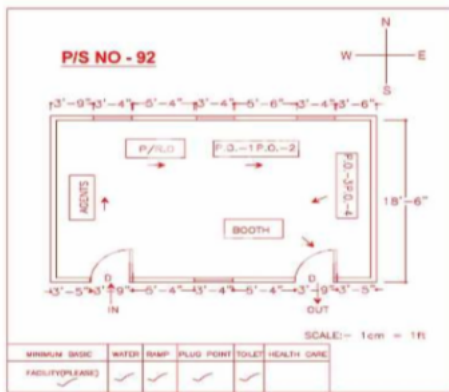

নিৰ্বাচক পঞ্জীয়ন বিষয়াৰ স্বাক্ষৰ

Nazri Naksha

Google Map View

Polling Station Building Front View

ভোটগ্ৰহন কেন্দ্ৰৰ সন্মুখৰ দৃশ্য

Cad View

Key MAP View

1 নাম : চেনীমাই বৰদলৈ স্বামীৰ নাম: ধীৰেন বৰদলৈ ঘৰ নং : ১ বয়স : 64 লিঙ্গ : মহিলা	GGY8834579 ফটো উপলব্ধ	2 নাম : সুশীল বৰদলৈ পিতাৰ নাম: বগাধৰ বৰদলৈ ঘৰ নং : ১ বয়স : 50 লিঙ্গ : পুৰুষ	GGY1961224 ফটো উপলব্ধ	3 নাম : লাবন্য বৰদলৈ স্বামীৰ নাম: সুশীল বৰদলৈ ঘৰ নং : ১ বয়স : 48 লিঙ্গ : মহিলা	GGY1961235 ফটো উপলব্ধ
# 4 নাম : চামচন নেহাৰ স্বামীৰ নাম: আহমেদ আলি ঘৰ নং : 160 বয়স : 40 লিঙ্গ : মহিলা	GGY0000299 ফটো উপলব্ধ	5 নাম : কুশ বৰদলৈ পিতাৰ নাম: ধীৰেন বৰদলৈ ঘৰ নং : ০১ বয়স : 36 লিঙ্গ : পুৰুষ	GGY1961666 ফটো উপলব্ধ	6 নাম : কিচন বৰদলৈ পিতাৰ নাম: শশি মোহন বৰদলৈ ঘৰ নং : 1 বয়স : 34 লিঙ্গ : পুৰুষ	GGY0623462 ফটো উপলব্ধ
7 নাম : মহেশ্বৰ বৰদলৈ পিতাৰ নাম: ধীৰেন বৰদলৈ ঘৰ নং : ০১ বয়স : 33 লিঙ্গ : পুৰুষ	GGY1961677 ফটো উপলব্ধ	8 নাম : তপন বৰদলৈ পিতাৰ নাম: ধীৰেন বৰদলৈ ঘৰ নং : ০১ বয়স : 32 লিঙ্গ : পুৰুষ	GGY1961688 ফটো উপলব্ধ	9 নাম : কদমী বৰদলৈ স্বামীৰ নাম: কুশ বৰদলৈ ঘৰ নং : ০১ বয়স : 30 লিঙ্গ : মহিলা	GGY0179549 ফটো উপলব্ধ
10 নাম : বৰষা বৰদলৈ স্বামীৰ নাম: তপন বৰদলৈ ঘৰ নং : ০১ বয়স : 29 লিঙ্গ : মহিলা	GGY0179556 ফটো উপলব্ধ	S 11 নাম : প্ৰদীপ বৰা পিতাৰ নাম: নিমল বৰা ঘৰ নং : ১ ক বয়স : 50 লিঙ্গ : পুৰুষ	GGY9535108 ফটো উপলব্ধ	S 12 নাম : জুন বৰা স্বামীৰ নাম: গনেশ বৰা ঘৰ নং : ১ ক বয়স : 48 লিঙ্গ : মহিলা	GGY9535119 ফটো উপলব্ধ
13 নাম : জুবী দাস বৰদলৈ স্বামীৰ নাম: দুৰ্গেশ্বৰ বৰদলৈ ঘৰ নং : ১ ক বয়স : 34 লিঙ্গ : মহিলা	GGY0179705 ফটো উপলব্ধ	14 নাম : মাধবী বৰদলৈ স্বামীৰ নাম: মহিকান্ত বৰদলৈ ঘৰ নং : ১ ক বয়স : 33 লিঙ্গ : মহিলা	GGY0000398 ফটো উপলব্ধ	S 15 নাম : গীতাজলী বৰা পিতাৰ নাম: প্ৰদীপ বৰা ঘৰ নং : ১ ক বয়স : 29 লিঙ্গ : মহিলা	GGY0000968 ফটো উপলব্ধ
16 নাম : জিতু বৰদলৈ পিতাৰ নাম: ভলৌ বৰদলৈ ঘৰ নং : ১ ক বয়স : 29 লিঙ্গ : পুৰুষ	GGY0000976 ফটো উপলব্ধ	17 নাম : অংকিতা বৰদলৈ স্বামীৰ নাম: জিতু বৰদলৈ ঘৰ নং : ১ ক বয়স : 27 লিঙ্গ : মহিলা	GGY0236877 ফটো উপলব্ধ	E 18 নাম : শশি মোহন বৰদলৈ পিতাৰ নাম: ওভোটা বৰদলৈ ঘৰ নং : ১ ক বয়স : 78 লিঙ্গ : পুৰুষ	GGY0638254 ফটো উপলব্ধ
19 নাম : দানেশ্বৰী বৰদলৈ স্বামীৰ নাম: শশি মোহন বৰদলৈ ঘৰ নং : 1 ক বয়স : 69 লিঙ্গ : মহিলা	GGY0640615 ফটো উপলব্ধ	20 নাম : কানাই বৰদলৈ পিতাৰ নাম: শশি মোহন বৰদলৈ ঘৰ নং : 1 ক বয়স : 37 লিঙ্গ : পুৰুষ	GGY0638007 ফটো উপলব্ধ	21 নাম : পিংকী বৰদলৈ স্বামীৰ নাম: কানাই বৰদলৈ ঘৰ নং : 1 ক বয়স : 34 লিঙ্গ : মহিলা	GGY0635946 ফটো উপলব্ধ
22 নাম : সুচমিতা বৰদলৈ স্বামীৰ নাম: কিচন বৰদলৈ ঘৰ নং : 1 ক বয়স : 32 লিঙ্গ : মহিলা	GGY0631275 ফটো উপলব্ধ	E 23 নাম : মহিকান্ত বৰদলৈ পিতাৰ নাম: ভুবন বৰদলৈ ঘৰ নং : ১ ক বয়স : 60 লিঙ্গ : পুৰুষ	GGY1961257 ফটো উপলব্ধ	E 24 নাম : দুলাল বৰদলৈ পিতাৰ নাম: বগাধৰ বৰদলৈ ঘৰ নং : ১ ক বয়স : 55 লিঙ্গ : পুৰুষ	GGY1961280 ফটো উপলব্ধ
25 নাম : কুঞ্জ বৰদলৈ স্বামীৰ নাম: দুলাল বৰদলৈ ঘৰ নং : ১ ক বয়স : 50 লিঙ্গ : মহিলা	GGY1961246 ফটো উপলব্ধ	26 নাম : দিপান্তী বৰদলৈ পিতাৰ নাম: ভুবন বৰদলৈ ঘৰ নং : ১ ক বয়স : 40 লিঙ্গ : মহিলা	GGY1961268 ফটো উপলব্ধ	27 নাম : দুৰ্গেশ্বৰ বৰদলৈ পিতাৰ নাম: দুলাল বৰদলৈ ঘৰ নং : ১ ক বয়স : 36 লিঙ্গ : পুৰুষ	GGY1961702 ফটো উপলব্ধ
28 নাম : চখিনা খাতন স্বামীৰ নাম: আব্দুল মজিদ ঘৰ নং : ২ বয়স : 76 লিঙ্গ : মহিলা	GGY9434600 ফটো উপলব্ধ	29 নাম : আমেনা খাতন স্বামীৰ নাম: আব্দুল হাছেন ঘৰ নং : ২ বয়স : 72 লিঙ্গ : মহিলা	GGY8834659 ফটো উপলব্ধ	S 30 নাম : মজিবুৰ রহমান পিতাৰ নাম: আব্দুল হাছেন ঘৰ নং : ২ বয়স : 52 লিঙ্গ : পুৰুষ	GGY8834591 ফটো উপলব্ধ