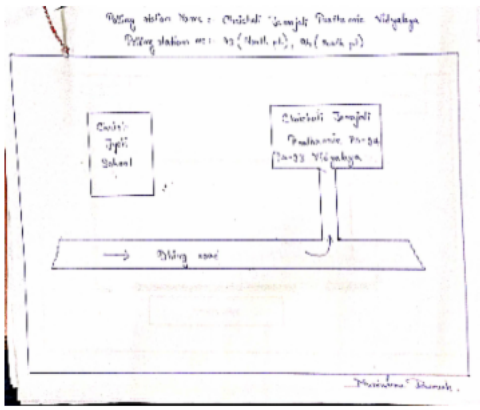

নিৰ্বাচক পঞ্জীয়ন বিষয়াৰ স্বাক্ষৰ

Nazri Naksha

Google Map View

Polling Station Building Front View

ভোটগ্ৰহন কেন্দ্ৰৰ সন্মুখৰ দৃশ্য

Cad View

Key MAP View

1 নাম : চেনীমাই বৰদলৈ স্বামীৰ নাম: ধীৰেন বৰদলৈ ঘৰ নং : ১ বয়স : 64 লিঙ্গ : মহিলা	GGY8834579 ফটো উপলব্ধ	2 নাম : সুশীল বৰদলৈ পিতাৰ নাম: বগাধৰ বৰদলৈ ঘৰ নং : ১ বয়স : 50 লিঙ্গ : পুৰুষ	GGY1961224 ফটো উপলব্ধ	3 নাম : লাবন্য বৰদলৈ স্বামীৰ নাম: সুশীল বৰদলৈ ঘৰ নং : ১ বয়স : 48 লিঙ্গ : মহিলা	GGY1961235 ফটো উপলব্ধ
# 4 নাম : চামচন নেহাৰ স্বামীৰ নাম: আহমেদ আলি ঘৰ নং : 160 বয়স : 40 লিঙ্গ : মহিলা	GGY0000299 ফটো উপলব্ধ	5 নাম : কুশ বৰদলৈ পিতাৰ নাম: ধীৰেন বৰদলৈ ঘৰ নং : ০১ বয়স : 36 লিঙ্গ : পুৰুষ	GGY1961666 ফটো উপলব্ধ	6 নাম : কিচন বৰদলৈ পিতাৰ নাম: শশি মোহন বৰদলৈ ঘৰ নং : 1 বয়স : 34 লিঙ্গ : পুৰুষ	GGY0623462 ফটো উপলব্ধ
7 নাম : মহেশ্বৰ বৰদলৈ পিতাৰ নাম: ধীৰেন বৰদলৈ ঘৰ নং : ০১ বয়স : 33 লিঙ্গ : পুৰুষ	GGY1961677 ফটো উপলব্ধ	8 নাম : তপন বৰদলৈ পিতাৰ নাম: ধীৰেন বৰদলৈ ঘৰ নং : ০১ বয়স : 32 লিঙ্গ : পুৰুষ	GGY1961688 ফটো উপলব্ধ	9 নাম : কদমী বৰদলৈ স্বামীৰ নাম: কুশ বৰদলৈ ঘৰ নং : ০১ বয়স : 30 লিঙ্গ : মহিলা	GGY0179549 ফটো উপলব্ধ
10 নাম : বৰষা বৰদলৈ স্বামীৰ নাম: তপন বৰদলৈ ঘৰ নং : ০১ বয়স : 29 লিঙ্গ : মহিলা	GGY0179556 ফটো উপলব্ধ	S 11 নাম : প্ৰদীপ বৰা পিতাৰ নাম: নিমল বৰা ঘৰ নং : ১ ক বয়স : 50 লিঙ্গ : পুৰুষ	GGY9535108 ফটো উপলব্ধ	S 12 নাম : জুন বৰা স্বামীৰ নাম: গনেশ বৰা ঘৰ নং : ১ ক বয়স : 48 লিঙ্গ : মহিলা	GGY9535119 ফটো উপলব্ধ
13 নাম : জুবী দাস বৰদলৈ স্বামীৰ নাম: দুৰ্গেশ্বৰ বৰদলৈ ঘৰ নং : ১ ক বয়স : 34 লিঙ্গ : মহিলা	GGY0179705 ফটো উপলব্ধ	14 নাম : মাধবী বৰদলৈ স্বামীৰ নাম: মহিকান্ত বৰদলৈ ঘৰ নং : ১ ক বয়স : 33 লিঙ্গ : মহিলা	GGY0000398 ফটো উপলব্ধ	S 15 নাম : গীতাজলী বৰা পিতাৰ নাম: প্ৰদীপ বৰা ঘৰ নং : ১ ক বয়স : 29 লিঙ্গ : মহিলা	GGY0000968 ফটো উপলব্ধ
16 নাম : জিতু বৰদলৈ পিতাৰ নাম: ভলৌ বৰদলৈ ঘৰ নং : ১ ক বয়স : 29 লিঙ্গ : পুৰুষ	GGY0000976 ফটো উপলব্ধ	17 নাম : অংকিতা বৰদলৈ স্বামীৰ নাম: জিতু বৰদলৈ ঘৰ নং : ১ ক বয়স : 27 লিঙ্গ : মহিলা	GGY0236877 ফটো উপলব্ধ	E 18 নাম : শশি মোহন বৰদলৈ পিতাৰ নাম: ওভোটা বৰদলৈ ঘৰ নং : ১ ক বয়স : 78 লিঙ্গ : পুৰুষ	GGY0638254 ফটো উপলব্ধ
19 নাম : দানেশ্বৰী বৰদলৈ স্বামীৰ নাম: শশি মোহন বৰদলৈ ঘৰ নং : 1 ক বয়স : 69 লিঙ্গ : মহিলা	GGY0640615 ফটো উপলব্ধ	20 নাম : কানাই বৰদলৈ পিতাৰ নাম: শশি মোহন বৰদলৈ ঘৰ নং : 1 ক বয়স : 37 লিঙ্গ : পুৰুষ	GGY0638007 ফটো উপলব্ধ	21 নাম : পিংকী বৰদলৈ স্বামীৰ নাম: কানাই বৰদলৈ ঘৰ নং : 1 ক বয়স : 34 লিঙ্গ : মহিলা	GGY0635946 ফটো উপলব্ধ
22 নাম : সুচমিতা বৰদলৈ স্বামীৰ নাম: কিচন বৰদলৈ ঘৰ নং : 1 ক বয়স : 32 লিঙ্গ : মহিলা	GGY0631275 ফটো উপলব্ধ	E 23 নাম : মহিকান্ত বৰদলৈ পিতাৰ নাম: ভুবন বৰদলৈ ঘৰ নং : ১ ক বয়স : 60 লিঙ্গ : পুৰুষ	GGY1961257 ফটো উপলব্ধ	E 24 নাম : দুলাল বৰদলৈ পিতাৰ নাম: বগাধৰ বৰদলৈ ঘৰ নং : ১ ক বয়স : 55 লিঙ্গ : পুৰুষ	GGY1961280 ফটো উপলব্ধ
25 নাম : কুঞ্জ বৰদলৈ স্বামীৰ নাম: দুলাল বৰদলৈ ঘৰ নং : ১ ক বয়স : 50 লিঙ্গ : মহিলা	GGY1961246 ফটো উপলব্ধ	26 নাম : দিপান্তী বৰদলৈ পিতাৰ নাম: ভুবন বৰদলৈ ঘৰ নং : ১ ক বয়স : 40 লিঙ্গ : মহিলা	GGY1961268 ফটো উপলব্ধ	27 নাম : দুৰ্গেশ্বৰ বৰদলৈ পিতাৰ নাম: দুলাল বৰদলৈ ঘৰ নং : ১ ক বয়স : 36 লিঙ্গ : পুৰুষ	GGY1961702 ফটো উপলব্ধ
28 নাম : চখিনা খাতন স্বামীৰ নাম: আব্দুল মজিদ ঘৰ নং : ২ বয়স : 76 লিঙ্গ : মহিলা	GGY9434600 ফটো উপলব্ধ	29 নাম : আমেনা খাতন স্বামীৰ নাম: আব্দুল হাছেন ঘৰ নং : ২ বয়স : 72 লিঙ্গ : মহিলা	GGY8834659 ফটো উপলব্ধ	S 30 নাম : মজিবুৰ রহমান পিতাৰ নাম: আব্দুল হাছেন ঘৰ নং : ২ বয়স : 52 লিঙ্গ : পুৰুষ	GGY8834591 ফটো উপলব্ধ