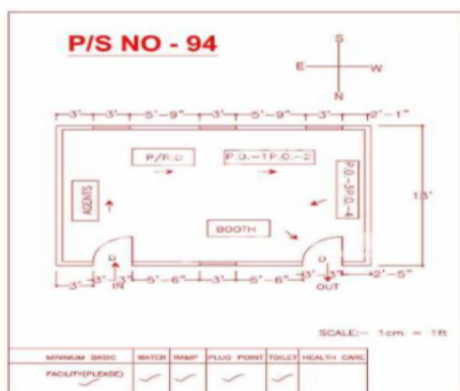

নিৰ্বাচক পঞ্জীয়ন বিষয়াৰ স্বাক্ষৰ

Nazri Naksha

Google Map View

Polling Station Building Front View

ভোটগ্ৰহন কেন্দ্ৰৰ সন্মুখৰ দৃশ্য

Cad View

Key MAP View

| | | | | | |
|--------------------------------------------------------------------------------------------------|--------------------------|---------------------------------------------------------------------------------------------------|--------------------------|--------------------------------------------------------------------------------------------------|--------------------------|
| 1 নাম : লাইলিয়া খাতুন স্বামীৰ নাম: ৰাফিকুল ইছলাম ঘৰ নং : 00 বয়স : 39 লিঙ্গ : মহিলা | GGY0481218 ফটো উপলব্ধ | # 2 নাম : বিলাল আলী পিতাৰ নাম: চিৰাজ আলী ঘৰ নং : 00 বয়স : 25 লিঙ্গ : পুৰুষ | GGY0355156 ফটো উপলব্ধ | # 3 নাম : হালিমা খাতুন পিতাৰ নাম: চিৰাজ আলী ঘৰ নং : 0 বয়স : 25 লিঙ্গ : মহিলা | GGY0355198 ফটো উপলব্ধ |
| 4 নাম : মজমুল হুছেইন পিতাৰ নাম: বুছল আমীন ঘৰ নং : 00 বয়স : 25 লিঙ্গ : পুৰুষ | GGY0642629 ফটো উপলব্ধ | 5 নাম : আফিয়া বেগম স্বামীৰ নাম: আবু নছৰ ঘৰ নং : 1 বয়স : 60 লিঙ্গ : মহিলা | GGY8934574 ফটো উপলব্ধ | 6 নাম : আব্দুল মতিন পিতাৰ নাম: আব্দুল বাৰিক ঘৰ নং : 1 বয়স : 60 লিঙ্গ : পুৰুষ | GGY8945015 ফটো উপলব্ধ |
| 7 নাম : আব্দুল কৰিম পিতাৰ নাম: আব্দুল হাই ঘৰ নং : 1 বয়স : 57 লিঙ্গ : পুৰুষ | GGY8945139 ফটো উপলব্ধ | 8 নাম : মহিবন নেছা স্বামীৰ নাম: আমিৰ হুছেইন ঘৰ নং : 1 বয়স : 56 লিঙ্গ : মহিলা | GGY0224873 ফটো উপলব্ধ | 9 নাম : আয়সা খাতুন স্বামীৰ নাম: আব্দুল মতিন ঘৰ নং : 1 বয়স : 51 লিঙ্গ : মহিলা | GGY8945151 ফটো উপলব্ধ |
| 10 নাম : জাকিৰ হুছেইন পিতাৰ নাম: জেন উদ্দিন ঘৰ নং : 1 বয়স : 51 লিঙ্গ : পুৰুষ | GGY8945446 ফটো উপলব্ধ | 11 নাম : জৰিনা খাতুন স্বামীৰ নাম: বুতু ৰহমান ঘৰ নং : 1 বয়স : 44 লিঙ্গ : মহিলা | GGY0000646 ফটো উপলব্ধ | 12 নাম : আব্দুল কাদিৰ পিতাৰ নাম: আব্দুল হাই ঘৰ নং : 1 বয়স : 43 লিঙ্গ : পুৰুষ | GGY8945037 ফটো উপলব্ধ |
| 13 নাম : আব বক্কৰ ছিদ্দিক পিতাৰ নাম: আবু নছৰ ঘৰ নং : 1 বয়স : 40 লিঙ্গ : পুৰুষ | GGY8934585 ফটো উপলব্ধ | 14 নাম : খাইবুল ইছলাম পিতাৰ নাম: আবু নছৰ ঘৰ নং : 1 বয়স : 38 লিঙ্গ : পুৰুষ | GGY8934609 ফটো উপলব্ধ | 15 নাম : কামাল হুছেইন পিতাৰ নাম: হাচম আলী ঘৰ নং : 1 বয়স : 35 লিঙ্গ : মহিলা | GGY0179689 ফটো উপলব্ধ |
| 16 নাম : ইছাফিল হক পিতাৰ নাম: আব্দুল কাছেম ঘৰ নং : 1 বয়স : 35 লিঙ্গ : পুৰুষ | GGY0179697 ফটো উপলব্ধ | 17 নাম : গুলজাৰ হুছেইন পিতাৰ নাম: জাকিৰ হুছেইন ঘৰ নং : 1 বয়স : 35 লিঙ্গ : পুৰুষ | GGY0355479 ফটো উপলব্ধ | S 18 নাম : চাহেৰা খাতুন স্বামীৰ নাম: মুকিবুৰ ৰহমান ঘৰ নং : 1 বয়স : 34 লিঙ্গ : মহিলা | GGY8945093 ফটো উপলব্ধ |
| 19 নাম : সৰফা বেগম স্বামীৰ নাম: ছাদেক আলী ঘৰ নং : 1 বয়স : 33 লিঙ্গ : মহিলা | GGY0000406 ফটো উপলব্ধ | 20 নাম : হুচনাৰা বেগম স্বামীৰ নাম: ৰিয়াজুদ্দিন হক ঘৰ নং : 01 বয়স : 32 লিঙ্গ : মহিলা | GGY0236067 ফটো উপলব্ধ | # 21 নাম : শৰিফা খাতুন স্বামীৰ নাম: জিয়াবুৰ ৰহমান ঘৰ নং : 1 বয়স : 32 লিঙ্গ : মহিলা | GGY8944454 ফটো উপলব্ধ |
| 22 নাম : হাবিজা খাতুন স্বামীৰ নাম: ছোৱান আলী ঘৰ নং : 1 বয়স : 32 লিঙ্গ : মহিলা | GGY8945004 ফটো উপলব্ধ | 23 নাম : জহুৰা খাতুন স্বামীৰ নাম: আব্দুল কৰিম ঘৰ নং : 1 বয়স : 32 লিঙ্গ : মহিলা | GGY8945220 ফটো উপলব্ধ | 24 নাম : বুলি বেগম পিতাৰ নাম: আব্দুল আলী ঘৰ নং : 1 বয়স : 32 লিঙ্গ : মহিলা | GGY0179796 ফটো উপলব্ধ |
| S 25 নাম : আনোৱাৰা বেগম স্বামীৰ নাম: নিজাম উদ্দিন ঘৰ নং : 1 বয়স : 32 লিঙ্গ : মহিলা | GGY0213272 ফটো উপলব্ধ | 26 নাম : ৰিয়াজুল হক পিতাৰ নাম: আব্দুল কৰিম ঘৰ নং : 1 বয়স : 31 লিঙ্গ : পুৰুষ | GGY0000539 ফটো উপলব্ধ | S 27 নাম : ৰাছিদা খাতুন স্বামীৰ নাম: জাকিৰ হুছেইন ঘৰ নং : 1 বয়স : 31 লিঙ্গ : মহিলা | GGY8945435 ফটো উপলব্ধ |
| 28 নাম : ৰশিদুল ইছলাম পিতাৰ নাম: হুছেইন আলী ঘৰ নং : 1 বয়স : 30 লিঙ্গ : পুৰুষ | GGY0000737 ফটো উপলব্ধ | 29 নাম : ৰঞ্জীনা বেগম স্বামীৰ নাম: ৰিয়াজুল হক ঘৰ নং : 1 বয়স : 29 লিঙ্গ : মহিলা | GGY0000836 ফটো উপলব্ধ | 30 নাম : মৰজিনা খাতুন স্বামীৰ নাম: ইজাজুল ইছলাম ঘৰ নং : 1 বয়স : 29 লিঙ্গ : মহিলা | GGY0227413 ফটো উপলব্ধ |