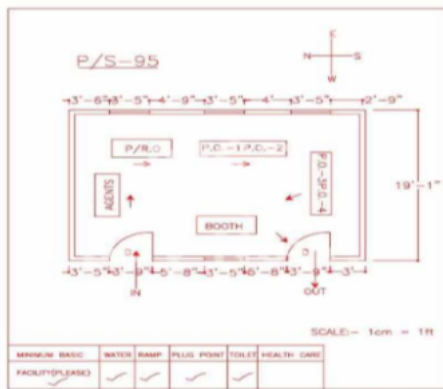

নিৰ্বাচক পঞ্জীয়ন বিষয়াৰ স্বাক্ষৰ

Nazri Naksha

Google Map View

Polling Station Building Front View

ভোটগ্ৰহন কেন্দ্ৰৰ সন্মুখৰ দৃশ্য

Cad View

Key MAP View

| | | | | | |
|--|--------------------------|--|--------------------------|---|--------------------------|
| 1 নাম : নবকমল বৰা পিতাৰ নাম: দুৰ্গেশ্বৰ বৰা ঘৰ নং : 00 বয়স : 60 লিঙ্গ : পুৰুষ | GGY8939842 ফটো উপলব্ধ | 2 নাম : বিজয়মণি মেধি বৰা স্বামীৰ নাম: নবকমল বৰা ঘৰ নং : 00 বয়স : 54 লিঙ্গ : মহিলা | GGY8939853 ফটো উপলব্ধ | 3 নাম : অৰিন্দম বৰা পিতাৰ নাম: নৱকমল বৰা ঘৰ নং : 00 বয়স : 27 লিঙ্গ : পুৰুষ | GGY0211904 ফটো উপলব্ধ |
| 4 নাম : প্ৰেমেশ্বৰ বৰা পিতাৰ নাম: কমল চন্দ্ৰ বৰা ঘৰ নং : 5 বয়স : 63 লিঙ্গ : পুৰুষ | GGY8940189 ফটো উপলব্ধ | 5 নাম : মৰমী বৰা স্বামীৰ নাম: প্ৰেমেশ্বৰ বৰা ঘৰ নং : 5 বয়স : 55 লিঙ্গ : মহিলা | GGY8940190 ফটো উপলব্ধ | 6 নাম : পবন বৰা পিতাৰ নাম: প্ৰেমেশ্বৰ বৰা ঘৰ নং : 5 বয়স : 35 লিঙ্গ : পুৰুষ | GGY8940203 ফটো উপলব্ধ |
| S 7 নাম : বশিাৰেখা বৰা পিতাৰ নাম: প্ৰেমেশ্বৰ বৰা ঘৰ নং : 5 বয়স : 29 লিঙ্গ : মহিলা | GGY0048538 ফটো উপলব্ধ | 8 নাম : মনাতৃষা হাজৰিকা স্বামীৰ নাম: পবন বৰা ঘৰ নং : 5 ক বয়স : 25 লিঙ্গ : মহিলা | ROM0016378 ফটো উপলব্ধ | S 9 নাম : মমতাজ বেগম পিতাৰ নাম: কুদ্ৰুছ আলী ঘৰ নং : 14 বয়স : 30 লিঙ্গ : মহিলা | GGY1961075 ফটো উপলব্ধ |
| 10 নাম : মীন তামুলী স্বামীৰ নাম: মাধব চন্দ্ৰ তামুলী ঘৰ নং : 48 বয়স : 70 লিঙ্গ : মহিলা | GGY8940178 ফটো উপলব্ধ | 11 নাম : মাধব চন্দ্ৰ তামুলী পিতাৰ নাম: কালিৰাম তামুলী ঘৰ নং : 48 বয়স : 65 লিঙ্গ : পুৰুষ | GGY8940167 ফটো উপলব্ধ | 12 নাম : দিব্যান্স কুমাৰ পিতাৰ নাম: কমলেশ কুমাৰ ঘৰ নং : 57 বয়স : 24 লিঙ্গ : পুৰুষ | GGY7660590 ফটো উপলব্ধ |
| 13 নাম : মুস্তাফা আলী পিতাৰ নাম: মগবুল হুছেইন ঘৰ নং : 62 বয়স : 22 লিঙ্গ : পুৰুষ | ROM0238535 ফটো উপলব্ধ | 14 নাম : গুলজাৰ আলী মাতৃৰ নাম: গুৰুৰজান ঘৰ নং : 117 বয়স : 19 লিঙ্গ : পুৰুষ | ROM0237354 ফটো উপলব্ধ | S 15 নাম : পুহেশ্বৰ বৰা পিতাৰ নাম: গুলক্ষীৰাম বৰা ঘৰ নং : 185 বয়স : 65 লিঙ্গ : পুৰুষ | GGY8939808 ফটো উপলব্ধ |
| S 16 নাম : কল্পনা বৰা স্বামীৰ নাম: পুহেশ্বৰ বৰা ঘৰ নং : 185 বয়স : 57 লিঙ্গ : মহিলা | GGY8939819 ফটো উপলব্ধ | 17 নাম : কমলেশ কুমাৰ পিতাৰ নাম: ৰাজ দেও সাহ ঘৰ নং : 185 বয়স : 52 লিঙ্গ : পুৰুষ | GGY8945208 ফটো উপলব্ধ | 18 নাম : ৰতা বৰা পিতাৰ নাম: পুহেশ্বৰ বৰা ঘৰ নং : 185 বয়স : 40 লিঙ্গ : মহিলা | GGY8939820 ফটো উপলব্ধ |
| 19 নাম : দিপাঞ্জলী বৰা পিতাৰ নাম: পুহেশ্বৰ বৰা ঘৰ নং : 185 বয়স : 38 লিঙ্গ : মহিলা | GGY8939831 ফটো উপলব্ধ | S 20 নাম : বাবল বৰা পিতাৰ নাম: পুহেশ্বৰ বৰা ঘৰ নং : 185 বয়স : 37 লিঙ্গ : পুৰুষ | GGY8944409 ফটো উপলব্ধ | 21 নাম : চনম ৰানী পিতাৰ নাম: কমলেশ কুমাৰ ঘৰ নং : 185 বয়স : 28 লিঙ্গ : মহিলা | GGY0262956 ফটো উপলব্ধ |
| 22 নাম : পূৰ্ণ দাস পিতাৰ নাম: সাধুৰাম দাস ঘৰ নং : 146 ক বয়স : 54 লিঙ্গ : পুৰুষ | GGY0043117 ফটো উপলব্ধ | 23 নাম : অবন্ত কুমাৰ নাথ পিতাৰ নাম: ধনীৰাম নাথ ঘৰ নং : 185 বয়স : 45 লিঙ্গ : পুৰুষ | GGY8939966 ফটো উপলব্ধ | 24 নাম : দিপজ্যোতি নাথ পিতাৰ নাম: মুন নাথ ঘৰ নং : 185 বয়স : 35 লিঙ্গ : পুৰুষ | GGY0042176 ফটো উপলব্ধ |
| S 25 নাম : মনালিছা নাথ স্বামীৰ নাম: দিপজ্যোতি নাথ ঘৰ নং : 185 বয়স : 30 লিঙ্গ : মহিলা | GGY0042556 ফটো উপলব্ধ | 26 নাম : চন্দ্ৰকান্ত দাস পিতাৰ নাম: উম্বৰু দাস ঘৰ নং : 185 বয়স : 75 লিঙ্গ : পুৰুষ | GGY8939988 ফটো উপলব্ধ | 27 নাম : মায়াদাস স্বামীৰ নাম: চন্দ্ৰকান্ত দাস ঘৰ নং : 185 বয়স : 65 লিঙ্গ : মহিলা | GGY8939999 ফটো উপলব্ধ |
| 28 নাম : জিতুমনি দাস পিতাৰ নাম: চন্দ্ৰকান্ত দাস ঘৰ নং : 185 বয়স : 39 লিঙ্গ : পুৰুষ | GGY8940010 ফটো উপলব্ধ | # 29 নাম : মনালিছা দাস পিতাৰ নাম: ৰবি কুমাৰ মহন্ত ঘৰ নং : 185 বয়স : 39 লিঙ্গ : মহিলা | GGY8940021 ফটো উপলব্ধ | 30 নাম : মনিকা দাস পিতাৰ নাম: চন্দ্ৰকান্ত দাস ঘৰ নং : 185 বয়স : 38 লিঙ্গ : মহিলা | GGY8940032 ফটো উপলব্ধ |