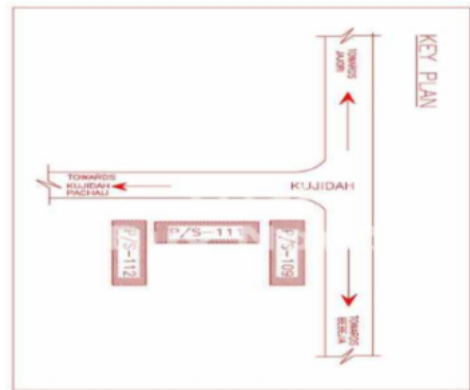

নিৰ্বাচক পঞ্জীয়ন বিষয়াৰ স্বাক্ষৰ

Nazri Naksha

Google Map View

Polling Station Building Front View

ভোটগ্ৰহন কেন্দ্ৰৰ সন্মুখৰ দৃশ্য

Cad View

Key MAP View

1 নাম : টকেশ্বৰ নাথ পিতাৰ নাম: গনপদ নাথ ঘৰ নং : ১ বয়স : 48 লিঙ্গ : পুৰুষ	GGY1044571 ফটো উপলব্ধ	2 নাম : বিটু নাথ পিতাৰ নাম: গনপদ নাথ ঘৰ নং : ১ বয়স : 40 লিঙ্গ : পুৰুষ	GGY1044582 ফটো উপলব্ধ	S 3 নাম : তৰামাই দেৱী স্বামীৰ নাম: দিনেশ বিশ্বাস ঘৰ নং : ১ বয়স : 78 লিঙ্গ : মহিলা	GGY1044593 ফটো উপলব্ধ
4 নাম : বিপুল নাথ পিতাৰ নাম: দিনেশ বিশ্বাস ঘৰ নং : ২ বয়স : 53 লিঙ্গ : পুৰুষ	GGY1044606 ফটো উপলব্ধ	5 নাম : স্বপ্না দেৱী স্বামীৰ নাম: বিপুল নাথ ঘৰ নং : ২ বয়স : 46 লিঙ্গ : মহিলা	GGY1044617 ফটো উপলব্ধ	6 নাম : তপন নাথ পিতাৰ নাম: বিপুল নাথ ঘৰ নং : ২ বয়স : 25 লিঙ্গ : পুৰুষ	ROM0227421 ফটো উপলব্ধ
7 নাম : চয়নিকা দেৱী স্বামীৰ নাম: ধনজিৎ নাথ ঘৰ নং : ২ বয়স : 21 লিঙ্গ : মহিলা	ROM0226126 ফটো উপলব্ধ	S 8 নাম : ৰেনুমাই দেৱী স্বামীৰ নাম: লোহিত চন্দ্ৰ নাথ ঘৰ নং : ৩ বয়স : 78 লিঙ্গ : মহিলা	GGY1044639 ফটো উপলব্ধ	9 নাম : দিলীপ কুমাৰ নাথ পিতাৰ নাম: লোহিত চন্দ্ৰ নাথ ঘৰ নং : ৩ বয়স : 53 লিঙ্গ : পুৰুষ	GGY1044640 ফটো উপলব্ধ
10 নাম : অৰ্চনা দেৱী স্বামীৰ নাম: দিলীপ কুমাৰ নাথ ঘৰ নং : ৩ বয়স : 41 লিঙ্গ : মহিলা	GGY1044651 ফটো উপলব্ধ	S 11 নাম : চামচুল হক পিতাৰ নাম: মালি হুছেইন ঘৰ নং : ৫ বয়স : 61 লিঙ্গ : পুৰুষ	GGY1044708 ফটো উপলব্ধ	12 নাম : নুৰুল হক পিতাৰ নাম: মালি হুছেইন ঘৰ নং : ৫ বয়স : 59 লিঙ্গ : পুৰুষ	GGY1044720 ফটো উপলব্ধ
13 নাম : চমতি বেগম স্বামীৰ নাম: নুৰুল হক ঘৰ নং : ৫ বয়স : 54 লিঙ্গ : মহিলা	GGY1044731 ফটো উপলব্ধ	14 নাম : ৰহিমা বেগম স্বামীৰ নাম: ওৰংজেব খাঁন ঘৰ নং : ৫ বয়স : 50 লিঙ্গ : মহিলা	GGY1044775 ফটো উপলব্ধ	15 নাম : জাকিৰ হুছেইন পিতাৰ নাম: নুৰুল হক ঘৰ নং : ৫ বয়স : 33 লিঙ্গ : পুৰুষ	GGY0009899 ফটো উপলব্ধ
16 নাম : পাৰবিন বেগম স্বামীৰ নাম: জাকিৰ হুছেইন ঘৰ নং : ০৫ বয়স : 29 লিঙ্গ : মহিলা	GGY0403279 ফটো উপলব্ধ	17 নাম : ৰনজিনা বেগম পিতাৰ নাম: নুৰুল হক ঘৰ নং : 5 বয়স : 26 লিঙ্গ : মহিলা	ROM0214635 ফটো উপলব্ধ	18 নাম : মঞ্জিলা বেগম পিতাৰ নাম: নুৰুল হক ঘৰ নং : 5 বয়স : 22 লিঙ্গ : মহিলা	ROM0214643 ফটো উপলব্ধ
19 নাম : ছালমা বেগম পিতাৰ নাম: ওৰংজেব খান ঘৰ নং : 5 বয়স : 22 লিঙ্গ : মহিলা	ROM0236349 ফটো উপলব্ধ	20 নাম : মুছলিম আলী পিতাৰ নাম: মাতাবউদ্দিন ঘৰ নং : ৬ বয়স : 83 লিঙ্গ : পুৰুষ	GGY1044786 ফটো উপলব্ধ	21 নাম : কুলচুম বেগম স্বামীৰ নাম: মুছলিম আলী ঘৰ নং : ৬ বয়স : 71 লিঙ্গ : মহিলা	GGY1044797 ফটো উপলব্ধ
22 নাম : বছিৰ খান পিতাৰ নাম: জালাল উদ্দিন ঘৰ নং : ৬ বয়স : 59 লিঙ্গ : পুৰুষ	GGY0009900 ফটো উপলব্ধ	23 নাম : নবী হুছেইন পিতাৰ নাম: মুছলিম আলী ঘৰ নং : ৬ বয়স : 56 লিঙ্গ : পুৰুষ	GGY1044800 ফটো উপলব্ধ	24 নাম : বাবুল আলী পিতাৰ নাম: মুছলিম আলী ঘৰ নং : ৬ বয়স : 49 লিঙ্গ : পুৰুষ	GGY1044822 ফটো উপলব্ধ
25 নাম : ৰেজিয়া খাতুন স্বামীৰ নাম: নবী হুছেইন ঘৰ নং : ৬ বয়স : 48 লিঙ্গ : মহিলা	GGY1044811 ফটো উপলব্ধ	26 নাম : বেবুল আলী পিতাৰ নাম: মুছলিম আলী ঘৰ নং : ৬ বয়স : 47 লিঙ্গ : পুৰুষ	GGY1044844 ফটো উপলব্ধ	27 নাম : নুৰন নেছা স্বামীৰ নাম: বাবুল আলী ঘৰ নং : ৬ বয়স : 46 লিঙ্গ : মহিলা	GGY1044833 ফটো উপলব্ধ
28 নাম : বুফল আলী পিতাৰ নাম: মুছলিম আলী ঘৰ নং : ৬ বয়স : 43 লিঙ্গ : পুৰুষ	GGY1044888 ফটো উপলব্ধ	29 নাম : হাচিনা বেগম স্বামীৰ নাম: বুফল আলী ঘৰ নং : ৬ বয়স : 40 লিঙ্গ : মহিলা	GGY1044899 ফটো উপলব্ধ	30 নাম : নিজাম আলী পিতাৰ নাম: মুছলিম আলী ঘৰ নং : ৬ বয়স : 40 লিঙ্গ : পুৰুষ	GGY1044902 ফটো উপলব্ধ