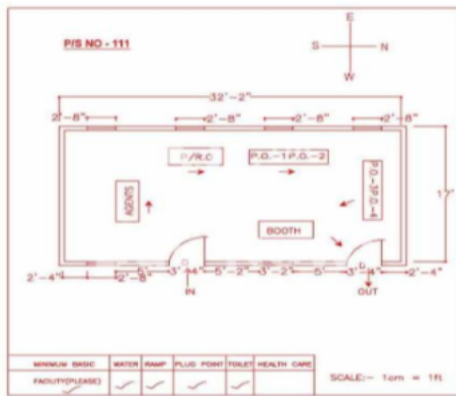

নিৰ্বাচক পঞ্জীয়ন বিষয়াৰ স্বাক্ষৰ

Nazri Naksha

Google Map View

Polling Station Building Front View

ভোটগ্ৰহন কেন্দ্ৰৰ সন্মুখৰ দৃশ্য

Cad View

Key MAP View

1 নাম : টকেশ্বৰ নাথ পিতাৰ নাম: গনপদ নাথ ঘৰ নং : ১ বয়স : 48 লিঙ্গ : পুৰুষ	GGY1044571 ফটো উপলব্ধ	2 নাম : বিটু নাথ পিতাৰ নাম: গনপদ নাথ ঘৰ নং : ১ বয়স : 40 লিঙ্গ : পুৰুষ	GGY1044582 ফটো উপলব্ধ	S 3 নাম : তৰামাই দেৱী স্বামীৰ নাম: দিনেশ বিশ্বাস ঘৰ নং : ১ বয়স : 78 লিঙ্গ : মহিলা	GGY1044593 ফটো উপলব্ধ
4 নাম : বিপুল নাথ পিতাৰ নাম: দিনেশ বিশ্বাস ঘৰ নং : ২ বয়স : 53 লিঙ্গ : পুৰুষ	GGY1044606 ফটো উপলব্ধ	5 নাম : স্বপ্না দেৱী স্বামীৰ নাম: বিপুল নাথ ঘৰ নং : ২ বয়স : 46 লিঙ্গ : মহিলা	GGY1044617 ফটো উপলব্ধ	6 নাম : তপন নাথ পিতাৰ নাম: বিপুল নাথ ঘৰ নং : ২ বয়স : 25 লিঙ্গ : পুৰুষ	ROM0227421 ফটো উপলব্ধ
7 নাম : চয়নিকা দেৱী স্বামীৰ নাম: ধনজিৎ নাথ ঘৰ নং : ২ বয়স : 21 লিঙ্গ : মহিলা	ROM0226126 ফটো উপলব্ধ	S 8 নাম : ৰেনুমাই দেৱী স্বামীৰ নাম: লোহিত চন্দ্ৰ নাথ ঘৰ নং : ৩ বয়স : 78 লিঙ্গ : মহিলা	GGY1044639 ফটো উপলব্ধ	9 নাম : দিলীপ কুমাৰ নাথ পিতাৰ নাম: লোহিত চন্দ্ৰ নাথ ঘৰ নং : ৩ বয়স : 53 লিঙ্গ : পুৰুষ	GGY1044640 ফটো উপলব্ধ
10 নাম : অৰ্চনা দেৱী স্বামীৰ নাম: দিলীপ কুমাৰ নাথ ঘৰ নং : ৩ বয়স : 41 লিঙ্গ : মহিলা	GGY1044651 ফটো উপলব্ধ	S 11 নাম : চামচুল হক পিতাৰ নাম: মালি হুছেইন ঘৰ নং : ৫ বয়স : 61 লিঙ্গ : পুৰুষ	GGY1044708 ফটো উপলব্ধ	12 নাম : নুৰুল হক পিতাৰ নাম: মালি হুছেইন ঘৰ নং : ৫ বয়স : 59 লিঙ্গ : পুৰুষ	GGY1044720 ফটো উপলব্ধ
13 নাম : চমতি বেগম স্বামীৰ নাম: নুৰুল হক ঘৰ নং : ৫ বয়স : 54 লিঙ্গ : মহিলা	GGY1044731 ফটো উপলব্ধ	14 নাম : ৰহিমা বেগম স্বামীৰ নাম: ওৰংজেব খাঁন ঘৰ নং : ৫ বয়স : 50 লিঙ্গ : মহিলা	GGY1044775 ফটো উপলব্ধ	15 নাম : জাকিৰ হুছেইন পিতাৰ নাম: নুৰুল হক ঘৰ নং : ৫ বয়স : 33 লিঙ্গ : পুৰুষ	GGY0009899 ফটো উপলব্ধ
16 নাম : পাৰবিন বেগম স্বামীৰ নাম: জাকিৰ হুছেইন ঘৰ নং : ০৫ বয়স : 29 লিঙ্গ : মহিলা	GGY0403279 ফটো উপলব্ধ	17 নাম : ৰনজিনা বেগম পিতাৰ নাম: নুৰুল হক ঘৰ নং : 5 বয়স : 26 লিঙ্গ : মহিলা	ROM0214635 ফটো উপলব্ধ	18 নাম : মঞ্জিলা বেগম পিতাৰ নাম: নুৰুল হক ঘৰ নং : 5 বয়স : 22 লিঙ্গ : মহিলা	ROM0214643 ফটো উপলব্ধ
19 নাম : ছালমা বেগম পিতাৰ নাম: ওৰংজেব খান ঘৰ নং : 5 বয়স : 22 লিঙ্গ : মহিলা	ROM0236349 ফটো উপলব্ধ	20 নাম : মুছলিম আলী পিতাৰ নাম: মাতাবউদ্দিন ঘৰ নং : ৬ বয়স : 83 লিঙ্গ : পুৰুষ	GGY1044786 ফটো উপলব্ধ	21 নাম : কুলচুম বেগম স্বামীৰ নাম: মুছলিম আলী ঘৰ নং : ৬ বয়স : 71 লিঙ্গ : মহিলা	GGY1044797 ফটো উপলব্ধ
22 নাম : বছিৰ খান পিতাৰ নাম: জালাল উদ্দিন ঘৰ নং : ৬ বয়স : 59 লিঙ্গ : পুৰুষ	GGY0009900 ফটো উপলব্ধ	23 নাম : নবী হুছেইন পিতাৰ নাম: মুছলিম আলী ঘৰ নং : ৬ বয়স : 56 লিঙ্গ : পুৰুষ	GGY1044800 ফটো উপলব্ধ	24 নাম : বাবুল আলী পিতাৰ নাম: মুছলিম আলী ঘৰ নং : ৬ বয়স : 49 লিঙ্গ : পুৰুষ	GGY1044822 ফটো উপলব্ধ
25 নাম : ৰেজিয়া খাতুন স্বামীৰ নাম: নবী হুছেইন ঘৰ নং : ৬ বয়স : 48 লিঙ্গ : মহিলা	GGY1044811 ফটো উপলব্ধ	26 নাম : বেবুল আলী পিতাৰ নাম: মুছলিম আলী ঘৰ নং : ৬ বয়স : 47 লিঙ্গ : পুৰুষ	GGY1044844 ফটো উপলব্ধ	27 নাম : নুৰন নেছা স্বামীৰ নাম: বাবুল আলী ঘৰ নং : ৬ বয়স : 46 লিঙ্গ : মহিলা	GGY1044833 ফটো উপলব্ধ
28 নাম : বুফল আলী পিতাৰ নাম: মুছলিম আলী ঘৰ নং : ৬ বয়স : 43 লিঙ্গ : পুৰুষ	GGY1044888 ফটো উপলব্ধ	29 নাম : হাচিনা বেগম স্বামীৰ নাম: বুফল আলী ঘৰ নং : ৬ বয়স : 40 লিঙ্গ : মহিলা	GGY1044899 ফটো উপলব্ধ	30 নাম : নিজাম আলী পিতাৰ নাম: মুছলিম আলী ঘৰ নং : ৬ বয়স : 40 লিঙ্গ : পুৰুষ	GGY1044902 ফটো উপলব্ধ