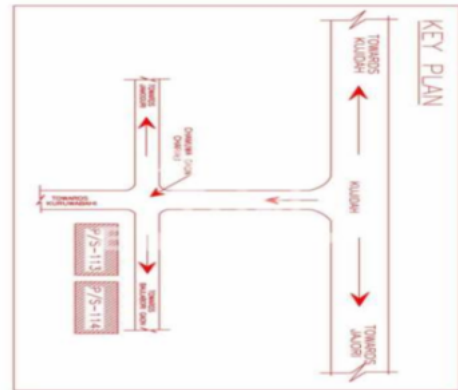

নিৰ্বাচক পঞ্জীয়ন বিষয়াৰ স্বাক্ষৰ

Nazri Naksha

Google Map View

Polling Station Building Front View

ভোটগ্ৰহন কেন্দ্ৰৰ সন্মুখৰ দৃশ্য

Cad View

Key MAP View

1 নাম : আৰফান আলী পিতাৰ নাম: মহৰ আলী ঘৰ নং : 1 বয়স : 65 লিঙ্গ : পুৰুষ	GGY1054564 ফটো উপলব্ধ	2 নাম : জাহেৰা খাতুন স্বামীৰ নাম: আৰফান আলী ঘৰ নং : 1 বয়স : 57 লিঙ্গ : মহিলা	GGY1054575 ফটো উপলব্ধ	3 নাম : জাকিৰ হুছেইন পিতাৰ নাম: আৰফান আলী ঘৰ নং : 1 বয়স : 31 লিঙ্গ : পুৰুষ	GGY1064433 ফটো উপলব্ধ
4 নাম : ছাবিকুন নেহাৰ স্বামীৰ নাম: জাকিৰ হুছেইন ঘৰ নং : 1 বয়স : 28 লিঙ্গ : মহিলা	GGY0506329 ফটো উপলব্ধ	5 নাম : চিৰাজ আলী পিতাৰ নাম: হাইদৰ আলী ঘৰ নং : 2 বয়স : 53 লিঙ্গ : পুৰুষ	GGY1168855 ফটো উপলব্ধ	6 নাম : মালা বেগম স্বামীৰ নাম: চিৰাজ আলী ঘৰ নং : 2 বয়স : 41 লিঙ্গ : মহিলা	GGY1054597 ফটো উপলব্ধ
7 নাম : মাইনুল হক পিতাৰ নাম: চিৰাজ আলী ঘৰ নং : 02 বয়স : 32 লিঙ্গ : পুৰুষ	GGY0236208 ফটো উপলব্ধ	8 নাম : মাইনুল হক পিতাৰ নাম: চিৰাজ আলী ঘৰ নং : 2 বয়স : 28 লিঙ্গ : পুৰুষ	GGY0350074 ফটো উপলব্ধ	9 নাম : মৰজিনা খাতুন স্বামীৰ নাম: মাইনুল হক ঘৰ নং : 2 বয়স : 28 লিঙ্গ : মহিলা	GGY0345033 ফটো উপলব্ধ
10 নাম : বুমেনা বেগম স্বামীৰ নাম: মাইনুল হক ঘৰ নং : 2 বয়স : 27 লিঙ্গ : মহিলা	GGY0622746 ফটো উপলব্ধ	11 নাম : মকিবুৰ হক পিতাৰ নাম: চিৰাজ আলী ঘৰ নং : 2 বয়স : 26 লিঙ্গ : পুৰুষ	GGY0620070 ফটো উপলব্ধ	12 নাম : আজিমা বেগম স্বামীৰ নাম: মকিবুৰ হক ঘৰ নং : 2 বয়স : 22 লিঙ্গ : মহিলা	ROM0134866 ফটো উপলব্ধ
13 নাম : চফিদা বেগম পিতাৰ নাম: চিৰাজ আলী ঘৰ নং : 2 বয়স : 19 লিঙ্গ : মহিলা	ROM0135558 ফটো উপলব্ধ	14 নাম : বুমী বেগম স্বামীৰ নাম: আফাজউদ্দিন ঘৰ নং : 3 বয়স : 50 লিঙ্গ : মহিলা	GGY1054611 ফটো উপলব্ধ	15 নাম : আফাজউদ্দিন পিতাৰ নাম: আলিমুদ্দিন ঘৰ নং : 3 বয়স : 47 লিঙ্গ : পুৰুষ	GGY1054600 ফটো উপলব্ধ
16 নাম : মুন্নি বেগম পিতাৰ নাম: আফাজউদ্দিন ঘৰ নং : 3 বয়স : 27 লিঙ্গ : মহিলা	GGY0350231 ফটো উপলব্ধ	17 নাম : চুমন বেগম পিতাৰ নাম: আফাজ উদ্দিন ঘৰ নং : 3 বয়স : 27 লিঙ্গ : মহিলা	GGY0350280 ফটো উপলব্ধ	18 নাম : এডিচন আলী আহমেদ পিতাৰ নাম: আব্দুল মজিদ ঘৰ নং : 8 বয়স : 30 লিঙ্গ : পুৰুষ	GGY1955551 ফটো উপলব্ধ
19 নাম : ছিৰিনা বেগম স্বামীৰ নাম: এডিচন আলী আহমেদ ঘৰ নং : 4 বয়স : 29 লিঙ্গ : মহিলা	GGY0635052 ফটো উপলব্ধ	20 নাম : আব্দুল আলী পিতাৰ নাম: ছমছেৰ আলী ঘৰ নং : 5 বয়স : 60 লিঙ্গ : পুৰুষ	GGY1054644 ফটো উপলব্ধ	21 নাম : চুলেমা খাতুন স্বামীৰ নাম: আব্দুল আলী ঘৰ নং : 5 বয়স : 52 লিঙ্গ : মহিলা	GGY1054655 ফটো উপলব্ধ
22 নাম : মাইনুল হক পিতাৰ নাম: আব্দুল আলী ঘৰ নং : 5 বয়স : 31 লিঙ্গ : পুৰুষ	GGY0141309 ফটো উপলব্ধ	23 নাম : হাচিনা খাতুন স্বামীৰ নাম: মাইনুল হক ঘৰ নং : 5 বয়স : 28 লিঙ্গ : মহিলা	GGY1171990 ফটো উপলব্ধ	24 নাম : আফচানা বেগম পিতাৰ নাম: আব্দুল আলী ঘৰ নং : 5 বয়স : 23 লিঙ্গ : মহিলা	GGY1171594 ফটো উপলব্ধ
25 নাম : এমদাদুল হক পিতাৰ নাম: আব্দুল আলী ঘৰ নং : 5 বয়স : 22 লিঙ্গ : পুৰুষ	ROM0195313 ফটো উপলব্ধ	26 নাম : মজিদা খাতুন স্বামীৰ নাম: এমদাদুল হক ঘৰ নং : 5 বয়স : 21 লিঙ্গ : মহিলা	ROM0141432 ফটো উপলব্ধ	27 নাম : মজিদা খাতুন স্বামীৰ নাম: এমদাদুল হক ঘৰ নং : 5 বয়স : 21 লিঙ্গ : মহিলা	ROM0195370 ফটো উপলব্ধ
28 নাম : ইদ্রিচ আলী পিতাৰ নাম: আব্দুল হেকিম ঘৰ নং : 6 বয়স : 59 লিঙ্গ : পুৰুষ	GGY1054666 ফটো উপলব্ধ	29 নাম : বুমেছা খাতুন স্বামীৰ নাম: ইদ্রিচ আলী ঘৰ নং : 6 বয়স : 41 লিঙ্গ : মহিলা	GGY1054677 ফটো উপলব্ধ	30 নাম : মৌছিনা বেগম পিতাৰ নাম: ইদ্রিছ আলী ঘৰ নং : 6 বয়স : 24 লিঙ্গ : মহিলা	GGY0605493 ফটো উপলব্ধ