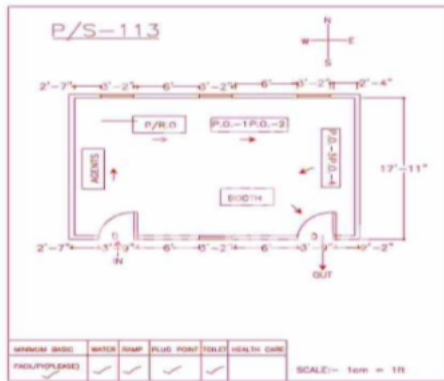

নিৰ্বাচক পঞ্জীয়ন বিষয়াৰ স্বাক্ষৰ

Nazri Naksha

Google Map View

Polling Station Building Front View

ভোটগ্ৰহন কেন্দ্ৰৰ সন্মুখৰ দৃশ্য

Cad View

Key MAP View

1 নাম : আৰফান আলী পিতাৰ নাম: মহৰ আলী ঘৰ নং : 1 বয়স : 65 লিঙ্গ : পুৰুষ	GGY1054564 ফটো উপলব্ধ	2 নাম : জাহেৰা খাতুন স্বামীৰ নাম: আৰফান আলী ঘৰ নং : 1 বয়স : 57 লিঙ্গ : মহিলা	GGY1054575 ফটো উপলব্ধ	3 নাম : জাকিৰ হুছেইন পিতাৰ নাম: আৰফান আলী ঘৰ নং : 1 বয়স : 31 লিঙ্গ : পুৰুষ	GGY1064433 ফটো উপলব্ধ
4 নাম : ছাবিকুন নেহাৰ স্বামীৰ নাম: জাকিৰ হুছেইন ঘৰ নং : 1 বয়স : 28 লিঙ্গ : মহিলা	GGY0506329 ফটো উপলব্ধ	5 নাম : চিৰাজ আলী পিতাৰ নাম: হাইদৰ আলী ঘৰ নং : 2 বয়স : 53 লিঙ্গ : পুৰুষ	GGY1168855 ফটো উপলব্ধ	6 নাম : মালা বেগম স্বামীৰ নাম: চিৰাজ আলী ঘৰ নং : 2 বয়স : 41 লিঙ্গ : মহিলা	GGY1054597 ফটো উপলব্ধ
7 নাম : মাইনুল হক পিতাৰ নাম: চিৰাজ আলী ঘৰ নং : 02 বয়স : 32 লিঙ্গ : পুৰুষ	GGY0236208 ফটো উপলব্ধ	8 নাম : মাইনুল হক পিতাৰ নাম: চিৰাজ আলী ঘৰ নং : 2 বয়স : 28 লিঙ্গ : পুৰুষ	GGY0350074 ফটো উপলব্ধ	9 নাম : মৰজিনা খাতুন স্বামীৰ নাম: মাইনুল হক ঘৰ নং : 2 বয়স : 28 লিঙ্গ : মহিলা	GGY0345033 ফটো উপলব্ধ
10 নাম : বুমেনা বেগম স্বামীৰ নাম: মাইনুল হক ঘৰ নং : 2 বয়স : 27 লিঙ্গ : মহিলা	GGY0622746 ফটো উপলব্ধ	11 নাম : মকিবুৰ হক পিতাৰ নাম: চিৰাজ আলী ঘৰ নং : 2 বয়স : 26 লিঙ্গ : পুৰুষ	GGY0620070 ফটো উপলব্ধ	12 নাম : আজিমা বেগম স্বামীৰ নাম: মকিবুৰ হক ঘৰ নং : 2 বয়স : 22 লিঙ্গ : মহিলা	ROM0134866 ফটো উপলব্ধ
13 নাম : চফিদা বেগম পিতাৰ নাম: চিৰাজ আলী ঘৰ নং : 2 বয়স : 19 লিঙ্গ : মহিলা	ROM0135558 ফটো উপলব্ধ	14 নাম : বুমী বেগম স্বামীৰ নাম: আফাজউদ্দিন ঘৰ নং : 3 বয়স : 50 লিঙ্গ : মহিলা	GGY1054611 ফটো উপলব্ধ	15 নাম : আফাজউদ্দিন পিতাৰ নাম: আলিমুদ্দিন ঘৰ নং : 3 বয়স : 47 লিঙ্গ : পুৰুষ	GGY1054600 ফটো উপলব্ধ
16 নাম : মুন্নি বেগম পিতাৰ নাম: আফাজউদ্দিন ঘৰ নং : 3 বয়স : 27 লিঙ্গ : মহিলা	GGY0350231 ফটো উপলব্ধ	17 নাম : চুমন বেগম পিতাৰ নাম: আফাজ উদ্দিন ঘৰ নং : 3 বয়স : 27 লিঙ্গ : মহিলা	GGY0350280 ফটো উপলব্ধ	18 নাম : এডিচন আলী আহমেদ পিতাৰ নাম: আব্দুল মজিদ ঘৰ নং : 8 বয়স : 30 লিঙ্গ : পুৰুষ	GGY1955551 ফটো উপলব্ধ
19 নাম : ছিৰিনা বেগম স্বামীৰ নাম: এডিচন আলী আহমেদ ঘৰ নং : 4 বয়স : 29 লিঙ্গ : মহিলা	GGY0635052 ফটো উপলব্ধ	20 নাম : আব্দুল আলী পিতাৰ নাম: ছমছেৰ আলী ঘৰ নং : 5 বয়স : 60 লিঙ্গ : পুৰুষ	GGY1054644 ফটো উপলব্ধ	21 নাম : চুলেমা খাতুন স্বামীৰ নাম: আব্দুল আলী ঘৰ নং : 5 বয়স : 52 লিঙ্গ : মহিলা	GGY1054655 ফটো উপলব্ধ
22 নাম : মাইনুল হক পিতাৰ নাম: আব্দুল আলী ঘৰ নং : 5 বয়স : 31 লিঙ্গ : পুৰুষ	GGY0141309 ফটো উপলব্ধ	23 নাম : হাচিনা খাতুন স্বামীৰ নাম: মাইনুল হক ঘৰ নং : 5 বয়স : 28 লিঙ্গ : মহিলা	GGY1171990 ফটো উপলব্ধ	24 নাম : আফচানা বেগম পিতাৰ নাম: আব্দুল আলী ঘৰ নং : 5 বয়স : 23 লিঙ্গ : মহিলা	GGY1171594 ফটো উপলব্ধ
25 নাম : এমদাদুল হক পিতাৰ নাম: আব্দুল আলী ঘৰ নং : 5 বয়স : 22 লিঙ্গ : পুৰুষ	ROM0195313 ফটো উপলব্ধ	26 নাম : মজিদা খাতুন স্বামীৰ নাম: এমদাদুল হক ঘৰ নং : 5 বয়স : 21 লিঙ্গ : মহিলা	ROM0141432 ফটো উপলব্ধ	27 নাম : মজিদা খাতুন স্বামীৰ নাম: এমদাদুল হক ঘৰ নং : 5 বয়স : 21 লিঙ্গ : মহিলা	ROM0195370 ফটো উপলব্ধ
28 নাম : ইদ্রিচ আলী পিতাৰ নাম: আব্দুল হেকিম ঘৰ নং : 6 বয়স : 59 লিঙ্গ : পুৰুষ	GGY1054666 ফটো উপলব্ধ	29 নাম : বুমেছা খাতুন স্বামীৰ নাম: ইদ্রিচ আলী ঘৰ নং : 6 বয়স : 41 লিঙ্গ : মহিলা	GGY1054677 ফটো উপলব্ধ	30 নাম : মৌছিনা বেগম পিতাৰ নাম: ইদ্রিছ আলী ঘৰ নং : 6 বয়স : 24 লিঙ্গ : মহিলা	GGY0605493 ফটো উপলব্ধ