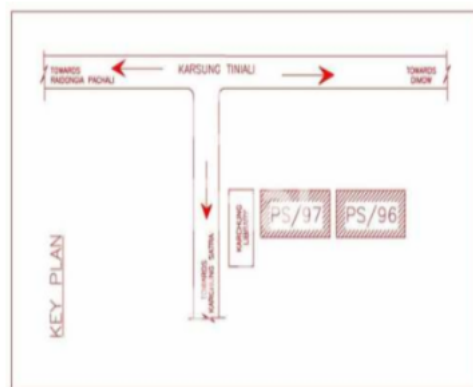

নিৰ্বাচক পঞ্জীয়ন বিষয়াৰ স্বাক্ষৰ

Nazri Naksha

Google Map View

Polling Station Building Front View

ভোটগ্ৰহন কেন্দ্ৰৰ সন্মুখৰ দৃশ্য

Cad View

Key MAP View

1 নাম : হাজেৰা খাতুন স্বামীৰ নাম: আব্দুল কৰিম ঘৰ নং : 1 বয়স : 85 লিঙ্গ : মহিলা	GGY9034575 ফটো উপলব্ধ	2 নাম : আব্দুল মান্নান পিতাৰ নাম: আব্দুল কৰিম ঘৰ নং : 1 বয়স : 48 লিঙ্গ : পুৰুষ	GGY9034600 ফটো উপলব্ধ	3 নাম : আব্দুল হাদি পিতাৰ নাম: আব্দুল কৰিম ঘৰ নং : 1 বয়স : 42 লিঙ্গ : পুৰুষ	GGY9034622 ফটো উপলব্ধ
4 নাম : হালিমা খাতুন পিতাৰ নাম: আব্দুল কৰিম ঘৰ নং : 1 বয়স : 40 লিঙ্গ : মহিলা	GGY9034597 ফটো উপলব্ধ	5 নাম : পাৰবিনা বেগম স্বামীৰ নাম: আঃ মান্নান ঘৰ নং : 1 বয়স : 39 লিঙ্গ : মহিলা	GGY9034611 ফটো উপলব্ধ	6 নাম : ছাজিনা বেগম পিতাৰ নাম: আব্দুল কৰিম ঘৰ নং : 1 বয়স : 35 লিঙ্গ : মহিলা	GGY0550764 ফটো উপলব্ধ
7 নাম : মাহমুদা পাৰবিন স্বামীৰ নাম: আব্দুল হাদি ঘৰ নং : 1 বয়স : 31 লিঙ্গ : মহিলা	GGY0223701 ফটো উপলব্ধ	8 নাম : মিজানুৰ ৰহমান পিতাৰ নাম: আব্দুল মান্নান ঘৰ নং : 01 বয়স : 24 লিঙ্গ : পুৰুষ	GGY0487686 ফটো উপলব্ধ	9 নাম : নূৰুল আমিন পিতাৰ নাম: আব্দুল নূৰ ঘৰ নং : 1 বয়স : 19 লিঙ্গ : পুৰুষ	ROM0194738 ফটো উপলব্ধ
10 নাম : জেছমিন চুলতানা স্বামীৰ নাম: আব্দুল নূৰ ঘৰ নং : 1ক বয়স : 37 লিঙ্গ : মহিলা	GGY9043361 ফটো উপলব্ধ	11 নাম : ৰহমত উল্লাহ পিতাৰ নাম: আব্দুল কৰিম ঘৰ নং : 3 বয়স : 57 লিঙ্গ : পুৰুষ	GGY9034633 ফটো উপলব্ধ	#2 12 নাম : নাজমা বেগম স্বামীৰ নাম: ৰহমত উল্লাহ ঘৰ নং : 3 বয়স : 52 লিঙ্গ : মহিলা	GGY9034644 ফটো উপলব্ধ
13 নাম : ৰয়িছা নাৰ্গিছ পিতাৰ নাম: ৰহমত উল্লাহ ঘৰ নং : 3 বয়স : 28 লিঙ্গ : মহিলা	GGY0115758 ফটো উপলব্ধ	# 14 নাম : চুৰীয়া আফৰোজ পিতাৰ নাম: ৰহমত উল্লাহ ঘৰ নং : 3 বয়স : 25 লিঙ্গ : মহিলা	GGY0550749 ফটো উপলব্ধ	15 নাম : মুস্তাফা আফজল আলম পিতাৰ নাম: ৰহমত উল্লাহ ঘৰ নং : 3 বয়স : 20 লিঙ্গ : পুৰুষ	ROM0033829 ফটো উপলব্ধ
16 নাম : আব্দুল হান্নান পিতাৰ নাম: আব্দুল কৰিম ঘৰ নং : 8 বয়স : 50 লিঙ্গ : পুৰুষ	GGY9034655 ফটো উপলব্ধ	17 নাম : ফাইজুন নেহাৰ স্বামীৰ নাম: আব্দুল হান্নান ঘৰ নং : 8 বয়স : 48 লিঙ্গ : মহিলা	GGY9034666 ফটো উপলব্ধ	18 নাম : ৰাজবিনা বেগম স্বামীৰ নাম: ছাদিকুল ইছলাম ঘৰ নং : 8 বয়স : 28 লিঙ্গ : মহিলা	GGY0385898 ফটো উপলব্ধ
19 নাম : মহম্মদ ছাদিকুল ইছলাম পিতাৰ নাম: আঃ মজিত ঘৰ নং : 04 বয়স : 27 লিঙ্গ : পুৰুষ	DBH0337493 ফটো উপলব্ধ	20 নাম : আব্দুল ছব্ব পিতাৰ নাম: আব্দুল হান্নান ঘৰ নং : 4 বয়স : 23 লিঙ্গ : পুৰুষ	ROM0075697 ফটো উপলব্ধ	D 21 নাম : ইজাহাৰ হুছেন পিতাৰ নাম: একবাল হুছেন ঘৰ নং : 5 বয়স : 53 লিঙ্গ : পুৰুষ	GGY9034677 ফটো উপলব্ধ
S 22 নাম : উৰ্মিলা বিছুবা স্বামীৰ নাম: শ্ৰী বাহাদুৰ বিছুবা ঘৰ নং : 6 বয়স : 68 লিঙ্গ : মহিলা	GGY9034699 ফটো উপলব্ধ	S 23 নাম : ৰেঞ্জু বিছুবা পিতাৰ নাম: শ্ৰী বাহাদুৰ বিছুবা ঘৰ নং : 6 বয়স : 43 লিঙ্গ : পুৰুষ	GGY9034702 ফটো উপলব্ধ	S 24 নাম : প্ৰদীপ বিশ্বকৰ্মা পিতাৰ নাম: শ্ৰী বাহাদুৰ বিছুবা ঘৰ নং : 6 বয়স : 40 লিঙ্গ : পুৰুষ	GGY9034724 ফটো উপলব্ধ
25 নাম : হৰেশ্বৰ বৰদলৈ পিতাৰ নাম: গুণেশ্বৰ বৰদলৈ ঘৰ নং : 9 বয়স : 55 লিঙ্গ : পুৰুষ	GGY9034735 ফটো উপলব্ধ	S 26 নাম : জ্যন্তী বৰদলৈ স্বামীৰ নাম: হৰেশ্বৰ বৰদলৈ ঘৰ নং : 9 বয়স : 45 লিঙ্গ : মহিলা	GGY9034746 ফটো উপলব্ধ	27 নাম : তৰামাই ভূঞা স্বামীৰ নাম: শ্ৰী বন ভূ.ঞা ঘৰ নং : 9 বয়স : 57 লিঙ্গ : মহিলা	GGY9034779 ফটো উপলব্ধ
28 নাম : পিটাৰ ভূঞা মাতৃৰ নাম: তৰামাই ভূঞা ঘৰ নং : 9 বয়স : 37 লিঙ্গ : পুৰুষ	GGY9043554 ফটো উপলব্ধ	29 নাম : নন্দীতা ভূঞা স্বামীৰ নাম: পিটাৰ ভূঞা ঘৰ নং : 09 বয়স : 34 লিঙ্গ : মহিলা	GGY0236398 ফটো উপলব্ধ	S 30 নাম : নিতুল চন্দ্ৰ নাথ পিতাৰ নাম: কমলা কান্ত নাথ ঘৰ নং : 9 বয়স : 33 লিঙ্গ : পুৰুষ	GGY0216259 ফটো উপলব্ধ