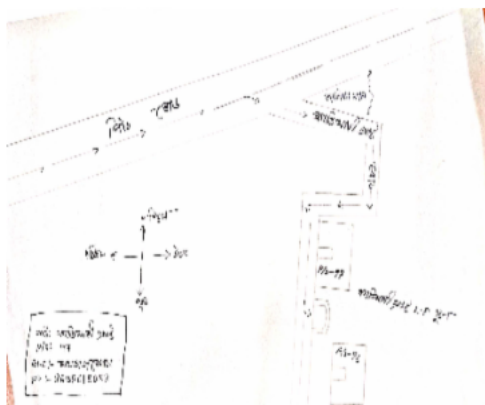

Nazri Naksha