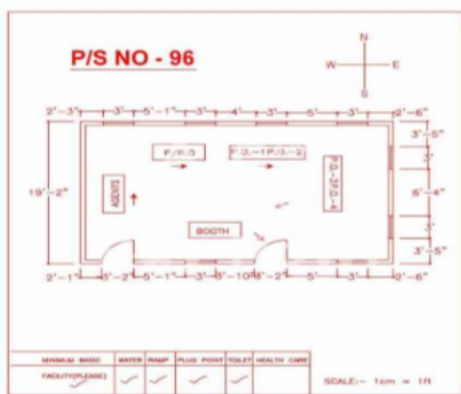

নিৰ্বাচক পঞ্জীয়ন বিষয়াৰ স্বাক্ষৰ

Nazri Naksha

Google Map View

Polling Station Building Front View

ভোটগ্ৰহন কেন্দ্ৰৰ সন্মুখৰ দৃশ্য

Cad View

Key MAP View

1 নাম : হাজেৰা খাতুন স্বামীৰ নাম: আব্দুল কৰিম ঘৰ নং : 1 বয়স : 85 লিঙ্গ : মহিলা	GGY9034575 ফটো উপলব্ধ	2 নাম : আব্দুল মান্নান পিতাৰ নাম: আব্দুল কৰিম ঘৰ নং : 1 বয়স : 48 লিঙ্গ : পুৰুষ	GGY9034600 ফটো উপলব্ধ	3 নাম : আব্দুল হাদি পিতাৰ নাম: আব্দুল কৰিম ঘৰ নং : 1 বয়স : 42 লিঙ্গ : পুৰুষ	GGY9034622 ফটো উপলব্ধ
4 নাম : হালিমা খাতুন পিতাৰ নাম: আব্দুল কৰিম ঘৰ নং : 1 বয়স : 40 লিঙ্গ : মহিলা	GGY9034597 ফটো উপলব্ধ	5 নাম : পাৰবিনা বেগম স্বামীৰ নাম: আঃ মান্নান ঘৰ নং : 1 বয়স : 39 লিঙ্গ : মহিলা	GGY9034611 ফটো উপলব্ধ	6 নাম : ছাজিনা বেগম পিতাৰ নাম: আব্দুল কৰিম ঘৰ নং : 1 বয়স : 35 লিঙ্গ : মহিলা	GGY0550764 ফটো উপলব্ধ
7 নাম : মাহমুদা পাৰবিন স্বামীৰ নাম: আব্দুল হাদি ঘৰ নং : 1 বয়স : 31 লিঙ্গ : মহিলা	GGY0223701 ফটো উপলব্ধ	8 নাম : মিজানুৰ ৰহমান পিতাৰ নাম: আব্দুল মান্নান ঘৰ নং : 01 বয়স : 24 লিঙ্গ : পুৰুষ	GGY0487686 ফটো উপলব্ধ	9 নাম : নূৰুল আমিন পিতাৰ নাম: আব্দুল নূৰ ঘৰ নং : 1 বয়স : 19 লিঙ্গ : পুৰুষ	ROM0194738 ফটো উপলব্ধ
10 নাম : জেছমিন চুলতানা স্বামীৰ নাম: আব্দুল নূৰ ঘৰ নং : 1ক বয়স : 37 লিঙ্গ : মহিলা	GGY9043361 ফটো উপলব্ধ	11 নাম : ৰহমত উল্লাহ পিতাৰ নাম: আব্দুল কৰিম ঘৰ নং : 3 বয়স : 57 লিঙ্গ : পুৰুষ	GGY9034633 ফটো উপলব্ধ	#2 12 নাম : নাজমা বেগম স্বামীৰ নাম: ৰহমত উল্লাহ ঘৰ নং : 3 বয়স : 52 লিঙ্গ : মহিলা	GGY9034644 ফটো উপলব্ধ
13 নাম : ৰয়িছা নাৰ্গিছ পিতাৰ নাম: ৰহমত উল্লাহ ঘৰ নং : 3 বয়স : 28 লিঙ্গ : মহিলা	GGY0115758 ফটো উপলব্ধ	# 14 নাম : চুৰীয়া আফৰোজ পিতাৰ নাম: ৰহমত উল্লাহ ঘৰ নং : 3 বয়স : 25 লিঙ্গ : মহিলা	GGY0550749 ফটো উপলব্ধ	15 নাম : মুস্তাফা আফজল আলম পিতাৰ নাম: ৰহমত উল্লাহ ঘৰ নং : 3 বয়স : 20 লিঙ্গ : পুৰুষ	ROM0033829 ফটো উপলব্ধ
16 নাম : আব্দুল হান্নান পিতাৰ নাম: আব্দুল কৰিম ঘৰ নং : 8 বয়স : 50 লিঙ্গ : পুৰুষ	GGY9034655 ফটো উপলব্ধ	17 নাম : ফাইজুন নেহাৰ স্বামীৰ নাম: আব্দুল হান্নান ঘৰ নং : 8 বয়স : 48 লিঙ্গ : মহিলা	GGY9034666 ফটো উপলব্ধ	18 নাম : ৰাজবিনা বেগম স্বামীৰ নাম: ছাদিকুল ইছলাম ঘৰ নং : 8 বয়স : 28 লিঙ্গ : মহিলা	GGY0385898 ফটো উপলব্ধ
19 নাম : মহম্মদ ছাদিকুল ইছলাম পিতাৰ নাম: আঃ মজিত ঘৰ নং : 04 বয়স : 27 লিঙ্গ : পুৰুষ	DBH0337493 ফটো উপলব্ধ	20 নাম : আব্দুল ছব্ব পিতাৰ নাম: আব্দুল হান্নান ঘৰ নং : 4 বয়স : 23 লিঙ্গ : পুৰুষ	ROM0075697 ফটো উপলব্ধ	D 21 নাম : ইজাহাৰ হুছেন পিতাৰ নাম: একবাল হুছেন ঘৰ নং : 5 বয়স : 53 লিঙ্গ : পুৰুষ	GGY9034677 ফটো উপলব্ধ
S 22 নাম : উৰ্মিলা বিছুবা স্বামীৰ নাম: শ্ৰী বাহাদুৰ বিছুবা ঘৰ নং : 6 বয়স : 68 লিঙ্গ : মহিলা	GGY9034699 ফটো উপলব্ধ	S 23 নাম : ৰেঞ্জু বিছুবা পিতাৰ নাম: শ্ৰী বাহাদুৰ বিছুবা ঘৰ নং : 6 বয়স : 43 লিঙ্গ : পুৰুষ	GGY9034702 ফটো উপলব্ধ	S 24 নাম : প্ৰদীপ বিশ্বকৰ্মা পিতাৰ নাম: শ্ৰী বাহাদুৰ বিছুবা ঘৰ নং : 6 বয়স : 40 লিঙ্গ : পুৰুষ	GGY9034724 ফটো উপলব্ধ
25 নাম : হৰেশ্বৰ বৰদলৈ পিতাৰ নাম: গুণেশ্বৰ বৰদলৈ ঘৰ নং : 9 বয়স : 55 লিঙ্গ : পুৰুষ	GGY9034735 ফটো উপলব্ধ	S 26 নাম : জ্যন্তী বৰদলৈ স্বামীৰ নাম: হৰেশ্বৰ বৰদলৈ ঘৰ নং : 9 বয়স : 45 লিঙ্গ : মহিলা	GGY9034746 ফটো উপলব্ধ	27 নাম : তৰামাই ভূঞা স্বামীৰ নাম: শ্ৰী বন ভূ.ঞা ঘৰ নং : 9 বয়স : 57 লিঙ্গ : মহিলা	GGY9034779 ফটো উপলব্ধ
28 নাম : পিটাৰ ভূঞা মাতৃৰ নাম: তৰামাই ভূঞা ঘৰ নং : 9 বয়স : 37 লিঙ্গ : পুৰুষ	GGY9043554 ফটো উপলব্ধ	29 নাম : নন্দীতা ভূঞা স্বামীৰ নাম: পিটাৰ ভূঞা ঘৰ নং : 09 বয়স : 34 লিঙ্গ : মহিলা	GGY0236398 ফটো উপলব্ধ	S 30 নাম : নিতুল চন্দ্ৰ নাথ পিতাৰ নাম: কমলা কান্ত নাথ ঘৰ নং : 9 বয়স : 33 লিঙ্গ : পুৰুষ	GGY0216259 ফটো উপলব্ধ