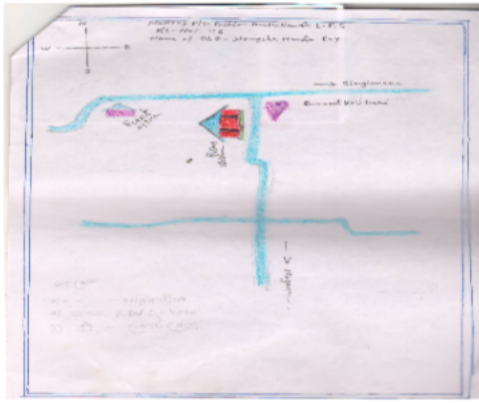

Nazri Naksha