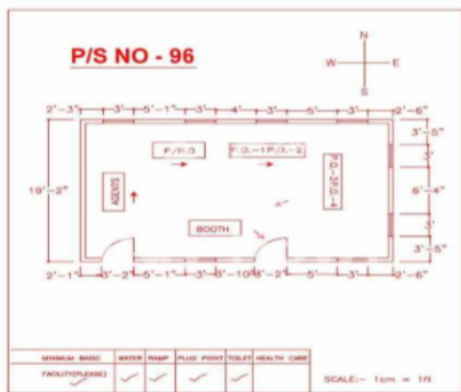

নিৰ্বাচক পঞ্জীয়ন বিষয়াৰ স্বাক্ষৰ

Nazri Naksha

Google Map View

Polling Station Building Front View

ভোটগ্ৰহন কেন্দ্ৰৰ সন্মুখৰ দৃশ্য

Cad View

Key MAP View

1 নাম : আনাৰ হুছেন পিতাৰ নাম: আক্ৰম আলী শেখ ঘৰ নং : 1 বয়স : 65 লিঙ্গ : পুৰুষ	GGY9134569 ফটো উপলব্ধ	2 নাম : জবেদা খাতুন স্বামীৰ নাম: আনাৰ হুছেন ঘৰ নং : 1 বয়স : 58 লিঙ্গ : মহিলা	GGY9134570 ফটো উপলব্ধ	3 নাম : মৰন আলী পিতাৰ নাম: আনাৰ হুছেইন ঘৰ নং : 1 বয়স : 37 লিঙ্গ : পুৰুষ	GGY9134581 ফটো উপলব্ধ
4 নাম : নিৰলা বেগম স্বামীৰ নাম: মৰন আলী ঘৰ নং : 1 বয়স : 34 লিঙ্গ : মহিলা	GGY9134592 ফটো উপলব্ধ	5 নাম : ছহিদা খাতুন পিতাৰ নাম: আনাৰ হুছেন ঘৰ নং : 02 বয়স : 30 লিঙ্গ : মহিলা	GGY1959622 ফটো উপলব্ধ	6 নাম : হৰিবৰ বহমান পিতাৰ নাম: আনাৰ হুছেইন ঘৰ নং : 1 বয়স : 29 লিঙ্গ : পুৰুষ	GGY0236729 ফটো উপলব্ধ
7 নাম : মজিবৰ বহমান পিতাৰ নাম: আনাৰ হুছেইন ঘৰ নং : 1 বয়স : 23 লিঙ্গ : পুৰুষ	GGY0600593 ফটো উপলব্ধ	8 নাম : বুকীয়া হাইদাৰ স্বামীৰ নাম: বফিকুল ইছলাম ঘৰ নং : 1 বয়স : 49 লিঙ্গ : মহিলা	GGY1114712 ফটো উপলব্ধ	9 নাম : বফিকুল ইছলাম পিতাৰ নাম: ছফিৰ উদ্দিন ঘৰ নং : 1 বয়স : 48 লিঙ্গ : পুৰুষ	GGY1114701 ফটো উপলব্ধ
10 নাম : আবচানা বেগম স্বামীৰ নাম: বিয়াজ উদ্দিন আহমেদ ঘৰ নং : 1 বয়স : 50 লিঙ্গ : মহিলা	GGY1115271 ফটো উপলব্ধ	11 নাম : আব্দুল হেকীম পিতাৰ নাম: তৈয়ব আলী ঘৰ নং : 1 বয়স : 57 লিঙ্গ : পুৰুষ	GGY1115088 ফটো উপলব্ধ	12 নাম : ছালেহা খাতুন স্বামীৰ নাম: আব্দুল হেকীম ঘৰ নং : 1 বয়স : 57 লিঙ্গ : মহিলা	GGY1115099 ফটো উপলব্ধ
13 নাম : জয়গন বিবি পিতাৰ নাম: আব্দুল হেকীম ঘৰ নং : 1 বয়স : 39 লিঙ্গ : মহিলা	GGY1115102 ফটো উপলব্ধ	14 নাম : নূৰনেহাৰ বেগম পিতাৰ নাম: আব্দুল হেকীম ঘৰ নং : 1 বয়স : 31 লিঙ্গ : মহিলা	GGY0218446 ফটো উপলব্ধ	# 15 নাম : ছাদাম হুছেন পিতাৰ নাম: আব্দুল হেকীম ঘৰ নং : 1 বয়স : 29 লিঙ্গ : পুৰুষ	GGY0218495 ফটো উপলব্ধ
16 নাম : জলেকা খাতুন স্বামীৰ নাম: আইন উদ্দিন ঘৰ নং : 1 বয়স : 75 লিঙ্গ : মহিলা	GGY9134627 ফটো উপলব্ধ	17 নাম : আবুল কাসেম পিতাৰ নাম: আইন উদ্দিন ঘৰ নং : 1 বয়স : 56 লিঙ্গ : পুৰুষ	GGY9134605 ফটো উপলব্ধ	# 18 নাম : বাহিমা বেগম স্বামীৰ নাম: আবুল কাসেম ঘৰ নং : 1 বয়স : 45 লিঙ্গ : মহিলা	GGY9134616 ফটো উপলব্ধ
19 নাম : পাৰবিনা বেগম পিতাৰ নাম: আবুল কাসেম ঘৰ নং : 2 বয়স : 28 লিঙ্গ : মহিলা	ROM0216754 ফটো উপলব্ধ	# 20 নাম : বমজান আলী পিতাৰ নাম: আব্দুল কাসেম ঘৰ নং : 2 বয়স : 27 লিঙ্গ : পুৰুষ	GGY0425959 ফটো উপলব্ধ	21 নাম : ফজৰ আলী পিতাৰ নাম: আব্দুল কুদ্দুছ ঘৰ নং : 2 বয়স : 55 লিঙ্গ : পুৰুষ	GGY1115408 ফটো উপলব্ধ
22 নাম : মনচুৰ আলী পিতাৰ নাম: আব্দুল কুদ্দুছ ঘৰ নং : 2 বয়স : 49 লিঙ্গ : পুৰুষ	GGY1115420 ফটো উপলব্ধ	23 নাম : বফিকুল ইছলাম পিতাৰ নাম: আব্দুল ছালাম ঘৰ নং : 2 বয়স : 45 লিঙ্গ : পুৰুষ	GGY0283085 ফটো উপলব্ধ	24 নাম : হাজেৰা খাতুন স্বামীৰ নাম: মনচুৰ আলী ঘৰ নং : 2 বয়স : 45 লিঙ্গ : মহিলা	GGY1115431 ফটো উপলব্ধ
25 নাম : নেকজান বেগম স্বামীৰ নাম: বফিকুল ইছলাম ঘৰ নং : 2 বয়স : 41 লিঙ্গ : মহিলা	GGY1115419 ফটো উপলব্ধ	26 নাম : শাহনাজ পাৰবিন পিতাৰ নাম: বফিকুল ইছলাম ঘৰ নং : 2 বয়স : 26 লিঙ্গ : মহিলা	GGY0548354 ফটো উপলব্ধ	27 নাম : মৌচুমী বেগম পিতাৰ নাম: মনচুৰ আলী ঘৰ নং : 2 বয়স : 24 লিঙ্গ : মহিলা	GGY0615740 ফটো উপলব্ধ
28 নাম : হাজেৰা খাতুন স্বামীৰ নাম: আব্দুল মালেক ঘৰ নং : 2 বয়স : 75 লিঙ্গ : মহিলা	GGY1115862 ফটো উপলব্ধ	29 নাম : আব্দুল ইন্দিচ আলী পিতাৰ নাম: আব্দুল মালেক ঘৰ নং : 2 বয়স : 55 লিঙ্গ : পুৰুষ	GGY1115895 ফটো উপলব্ধ	30 নাম : জ্যোৎস্নাৰা খাতুন স্বামীৰ নাম: ছাদিক আলী ঘৰ নং : 2 বয়স : 52 লিঙ্গ : মহিলা	GGY1115884 ফটো উপলব্ধ