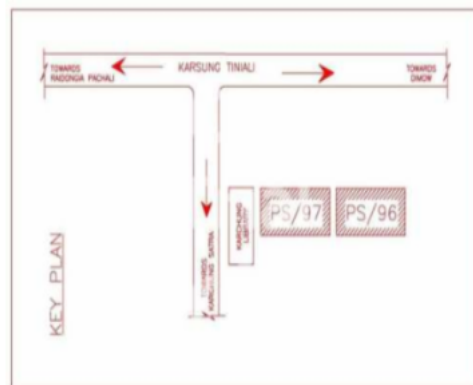

নিৰ্বাচক পঞ্জীয়ন বিষয়াৰ স্বাক্ষৰ

Nazri Naksha

Google Map View

Polling Station Building Front View

ভোটগ্ৰহন কেন্দ্ৰৰ সন্মুখৰ দৃশ্য

Cad View

Key MAP View

1 নাম : আনাৰ হুছেন পিতাৰ নাম: আক্ৰম আলী শেখ ঘৰ নং : 1 বয়স : 65 লিঙ্গ : পুৰুষ	GGY9134569 ফটো উপলব্ধ	2 নাম : জবেদা খাতুন স্বামীৰ নাম: আনাৰ হুছেন ঘৰ নং : 1 বয়স : 58 লিঙ্গ : মহিলা	GGY9134570 ফটো উপলব্ধ	3 নাম : মৰন আলী পিতাৰ নাম: আনাৰ হুছেইন ঘৰ নং : 1 বয়স : 37 লিঙ্গ : পুৰুষ	GGY9134581 ফটো উপলব্ধ
4 নাম : নিৰলা বেগম স্বামীৰ নাম: মৰন আলী ঘৰ নং : 1 বয়স : 34 লিঙ্গ : মহিলা	GGY9134592 ফটো উপলব্ধ	5 নাম : ছহিদা খাতুন পিতাৰ নাম: আনাৰ হুছেন ঘৰ নং : 02 বয়স : 30 লিঙ্গ : মহিলা	GGY1959622 ফটো উপলব্ধ	6 নাম : হৰিবৰ বহমান পিতাৰ নাম: আনাৰ হুছেইন ঘৰ নং : 1 বয়স : 29 লিঙ্গ : পুৰুষ	GGY0236729 ফটো উপলব্ধ
7 নাম : মজিবৰ বহমান পিতাৰ নাম: আনাৰ হুছেইন ঘৰ নং : 1 বয়স : 23 লিঙ্গ : পুৰুষ	GGY0600593 ফটো উপলব্ধ	8 নাম : বুকীয়া হাইদাৰ স্বামীৰ নাম: বফিকুল ইছলাম ঘৰ নং : 1 বয়স : 49 লিঙ্গ : মহিলা	GGY1114712 ফটো উপলব্ধ	9 নাম : বফিকুল ইছলাম পিতাৰ নাম: ছফিৰ উদ্দিন ঘৰ নং : 1 বয়স : 48 লিঙ্গ : পুৰুষ	GGY1114701 ফটো উপলব্ধ
10 নাম : আবচানা বেগম স্বামীৰ নাম: বিয়াজ উদ্দিন আহমেদ ঘৰ নং : 1 বয়স : 50 লিঙ্গ : মহিলা	GGY1115271 ফটো উপলব্ধ	11 নাম : আব্দুল হেকীম পিতাৰ নাম: তৈয়ব আলী ঘৰ নং : 1 বয়স : 57 লিঙ্গ : পুৰুষ	GGY1115088 ফটো উপলব্ধ	12 নাম : ছালেহা খাতুন স্বামীৰ নাম: আব্দুল হেকীম ঘৰ নং : 1 বয়স : 57 লিঙ্গ : মহিলা	GGY1115099 ফটো উপলব্ধ
13 নাম : জয়গন বিবি পিতাৰ নাম: আব্দুল হেকীম ঘৰ নং : 1 বয়স : 39 লিঙ্গ : মহিলা	GGY1115102 ফটো উপলব্ধ	14 নাম : নূৰনেহাৰ বেগম পিতাৰ নাম: আব্দুল হেকীম ঘৰ নং : 1 বয়স : 31 লিঙ্গ : মহিলা	GGY0218446 ফটো উপলব্ধ	# 15 নাম : ছাদাম হুছেন পিতাৰ নাম: আব্দুল হেকীম ঘৰ নং : 1 বয়স : 29 লিঙ্গ : পুৰুষ	GGY0218495 ফটো উপলব্ধ
16 নাম : জলেকা খাতুন স্বামীৰ নাম: আইন উদ্দিন ঘৰ নং : 1 বয়স : 75 লিঙ্গ : মহিলা	GGY9134627 ফটো উপলব্ধ	17 নাম : আবুল কাসেম পিতাৰ নাম: আইন উদ্দিন ঘৰ নং : 1 বয়স : 56 লিঙ্গ : পুৰুষ	GGY9134605 ফটো উপলব্ধ	# 18 নাম : বাহিমা বেগম স্বামীৰ নাম: আবুল কাসেম ঘৰ নং : 1 বয়স : 45 লিঙ্গ : মহিলা	GGY9134616 ফটো উপলব্ধ
19 নাম : পাৰবিনা বেগম পিতাৰ নাম: আবুল কাসেম ঘৰ নং : 2 বয়স : 28 লিঙ্গ : মহিলা	ROM0216754 ফটো উপলব্ধ	# 20 নাম : বমজান আলী পিতাৰ নাম: আব্দুল কাসেম ঘৰ নং : 2 বয়স : 27 লিঙ্গ : পুৰুষ	GGY0425959 ফটো উপলব্ধ	21 নাম : ফজৰ আলী পিতাৰ নাম: আব্দুল কুদ্দুছ ঘৰ নং : 2 বয়স : 55 লিঙ্গ : পুৰুষ	GGY1115408 ফটো উপলব্ধ
22 নাম : মনচুৰ আলী পিতাৰ নাম: আব্দুল কুদ্দুছ ঘৰ নং : 2 বয়স : 49 লিঙ্গ : পুৰুষ	GGY1115420 ফটো উপলব্ধ	23 নাম : বফিকুল ইছলাম পিতাৰ নাম: আব্দুল ছালাম ঘৰ নং : 2 বয়স : 45 লিঙ্গ : পুৰুষ	GGY0283085 ফটো উপলব্ধ	24 নাম : হাজেৰা খাতুন স্বামীৰ নাম: মনচুৰ আলী ঘৰ নং : 2 বয়স : 45 লিঙ্গ : মহিলা	GGY1115431 ফটো উপলব্ধ
25 নাম : নেকজান বেগম স্বামীৰ নাম: বফিকুল ইছলাম ঘৰ নং : 2 বয়স : 41 লিঙ্গ : মহিলা	GGY1115419 ফটো উপলব্ধ	26 নাম : শাহনাজ পাৰবিন পিতাৰ নাম: বফিকুল ইছলাম ঘৰ নং : 2 বয়স : 26 লিঙ্গ : মহিলা	GGY0548354 ফটো উপলব্ধ	27 নাম : মৌচুমী বেগম পিতাৰ নাম: মনচুৰ আলী ঘৰ নং : 2 বয়স : 24 লিঙ্গ : মহিলা	GGY0615740 ফটো উপলব্ধ
28 নাম : হাজেৰা খাতুন স্বামীৰ নাম: আব্দুল মালেক ঘৰ নং : 2 বয়স : 75 লিঙ্গ : মহিলা	GGY1115862 ফটো উপলব্ধ	29 নাম : আব্দুল ইন্দিচ আলী পিতাৰ নাম: আব্দুল মালেক ঘৰ নং : 2 বয়স : 55 লিঙ্গ : পুৰুষ	GGY1115895 ফটো উপলব্ধ	30 নাম : জ্যোৎস্নাৰা খাতুন স্বামীৰ নাম: ছাদিক আলী ঘৰ নং : 2 বয়স : 52 লিঙ্গ : মহিলা	GGY1115884 ফটো উপলব্ধ