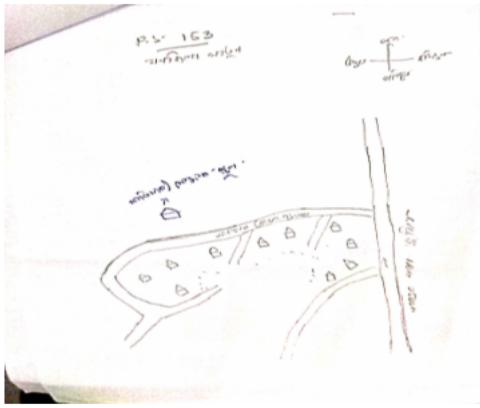

Nazri Naksha