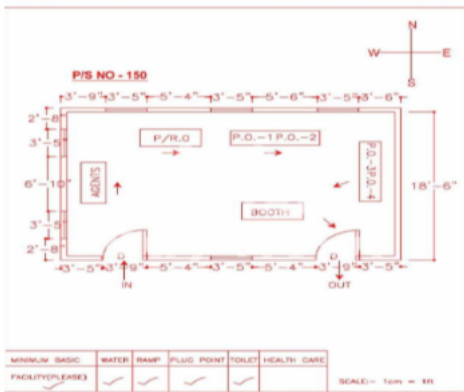

নিৰ্বাচক পঞ্জীয়ন বিষয়াৰ স্বাক্ষৰ

Nazri Naksha

Google Map View

Polling Station Building Front View

ভোটগ্ৰহন কেন্দ্ৰৰ সন্মুখৰ দৃশ্য

Cad View

Key MAP View

1 নাম : আশ্ৰব আলী পিতাৰ নাম: ইব্রাহিম আলী ঘৰ নং : 1 বয়স : 60 লিঙ্গ : পুৰুষ	GGY1334561 ফটো উপলব্ধ	2 নাম : চুফিয়া খাতুন স্বামীৰ নাম: আশ্ৰব আলী ঘৰ নং : 1 বয়স : 50 লিঙ্গ : মহিলা	GGY1334572 ফটো উপলব্ধ	E 3 নাম : জেছমিনা খাতুন পিতাৰ নাম: আশ্ৰব আলী ঘৰ নং : 3 বয়স : 31 লিঙ্গ : মহিলা	GGY0515866 ফটো উপলব্ধ
4 নাম : আশাদুল হক পিতাৰ নাম: আশ্ৰব আলী ঘৰ নং : 1 বয়স : 28 লিঙ্গ : পুৰুষ	GGY0001156 ফটো উপলব্ধ	5 নাম : ইকবাল হুচেন পিতাৰ নাম: ইদ্রিছ আলী ঘৰ নং : 2 বয়স : 54 লিঙ্গ : পুৰুষ	GGY1334583 ফটো উপলব্ধ	6 নাম : বিনাৰা বেগম স্বামীৰ নাম: ইকবাল হুচেন ঘৰ নং : 2 বয়স : 46 লিঙ্গ : মহিলা	GGY1334594 ফটো উপলব্ধ
7 নাম : আনৱাৰ হুচেইন পিতাৰ নাম: ইকবাল হুচেইন ঘৰ নং : 2 বয়স : 28 লিঙ্গ : পুৰুষ	GGY0287508 ফটো উপলব্ধ	8 নাম : দিলদাৰ হুচেইন পিতাৰ নাম: ইকবাল হুচেইন ঘৰ নং : 2 বয়স : 27 লিঙ্গ : পুৰুষ	GGY0237032 ফটো উপলব্ধ	9 নাম : আমিনা খাতুন স্বামীৰ নাম: আনোৱাৰ হুচেইন ঘৰ নং : 2 বয়স : 26 লিঙ্গ : মহিলা	GGY0436170 ফটো উপলব্ধ
10 নাম : জুনমনি খাতুন স্বামীৰ নাম: দিলদাৰ হুচেইন ঘৰ নং : 2 বয়স : 25 লিঙ্গ : মহিলা	GGY0506691 ফটো উপলব্ধ	11 নাম : আজাহাৰ উদ্দিন পিতাৰ নাম: ইকবাল হুচেইন ঘৰ নং : 2 বয়স : 22 লিঙ্গ : পুৰুষ	GGY0506873 ফটো উপলব্ধ	12 নাম : আলফাজ উদ্দিন পিতাৰ নাম: ইকবাল হুচেইন ঘৰ নং : 2 কু বয়স : 21 লিঙ্গ : পুৰুষ	ROM0143719 ফটো উপলব্ধ
E 13 নাম : চুফিয়া খাতুন স্বামীৰ নাম: ইদ্রিছ আলী ঘৰ নং : 3 বয়স : 80 লিঙ্গ : মহিলা	GGY1334607 ফটো উপলব্ধ	14 নাম : ইমাম হুচেইন পিতাৰ নাম: ইদ্রিছ আলী ঘৰ নং : 3 বয়স : 44 লিঙ্গ : পুৰুষ	GGY1334618 ফটো উপলব্ধ	15 নাম : পাৰবিনা চুলতানা স্বামীৰ নাম: ইমাম হুচেইন ঘৰ নং : 3 বয়স : 35 লিঙ্গ : মহিলা	GGY1944849 ফটো উপলব্ধ
16 নাম : ফাতেমা খাতুন স্বামীৰ নাম: বমজান আলী ঘৰ নং : 8 বয়স : 66 লিঙ্গ : মহিলা	GGY1334629 ফটো উপলব্ধ	S 17 নাম : মমতাজ বেগম স্বামীৰ নাম: জাকিৰ হুচেইন ঘৰ নং : 8 বয়স : 40 লিঙ্গ : মহিলা	GGY1334641 ফটো উপলব্ধ	18 নাম : জামিৰ হুচেইন পিতাৰ নাম: বমজান আলী ঘৰ নং : 8 বয়স : 40 লিঙ্গ : পুৰুষ	GGY1334652 ফটো উপলব্ধ
19 নাম : গুলজাৰ হুচেইন পিতাৰ নাম: বমজান আলী ঘৰ নং : 8 বয়স : 35 লিঙ্গ : পুৰুষ	GGY1944770 ফটো উপলব্ধ	20 নাম : ফাতেমা খাতুন স্বামীৰ নাম: গুলজাৰ হুচেইন ঘৰ নং : 8 বয়স : 35 লিঙ্গ : মহিলা	GGY0218792 ফটো উপলব্ধ	21 নাম : জামাল উদ্দিন পিতাৰ নাম: আব্দুৰ ৰহিম ঘৰ নং : 5 বয়স : 48 লিঙ্গ : পুৰুষ	GGY1334663 ফটো উপলব্ধ
22 নাম : মমতাজ বেগম স্বামীৰ নাম: জামাল উদ্দিন ঘৰ নং : 5 বয়স : 40 লিঙ্গ : মহিলা	GGY1334674 ফটো উপলব্ধ	23 নাম : আব্দুৰ ৰহিম পিতাৰ নাম: ইছমাইল চৰকাৰ ঘৰ নং : 6 বয়স : 75 লিঙ্গ : পুৰুষ	GGY1334685 ফটো উপলব্ধ	24 নাম : জাহেদা খাতুন স্বামীৰ নাম: আব্দুৰ ৰহিম ঘৰ নং : 6 বয়স : 67 লিঙ্গ : মহিলা	GGY1334696 ফটো উপলব্ধ
25 নাম : মাইন উদ্দিন পিতাৰ নাম: আব্দুল ৰহিম ঘৰ নং : 6 বয়স : 33 লিঙ্গ : পুৰুষ	GGY0011911 ফটো উপলব্ধ	26 নাম : মাৰুফা খাতুন স্বামীৰ নাম: মাইন উদ্দিন ঘৰ নং : 6 বয়স : 29 লিঙ্গ : মহিলা	ROM0042218 ফটো উপলব্ধ	27 নাম : হাফিজ উদ্দিন পিতাৰ নাম: আব্দুল ৰহিম ঘৰ নং : 6 বয়স : 28 লিঙ্গ : পুৰুষ	GGY0218842 ফটো উপলব্ধ
28 নাম : আজিম উদ্দিন পিতাৰ নাম: আব্দুল ৰহিম ঘৰ নং : 6 বয়স : 27 লিঙ্গ : পুৰুষ	GGY0445221 ফটো উপলব্ধ	29 নাম : আমেনা খাতুন স্বামীৰ নাম: আবু ইছা ঘৰ নং : 9 বয়স : 86 লিঙ্গ : মহিলা	GGY1334709 ফটো উপলব্ধ	30 নাম : মকবুল হুচেইন পিতাৰ নাম: আবু ইছা ঘৰ নং : 9 বয়স : 50 লিঙ্গ : পুৰুষ	GGY1334710 ফটো উপলব্ধ