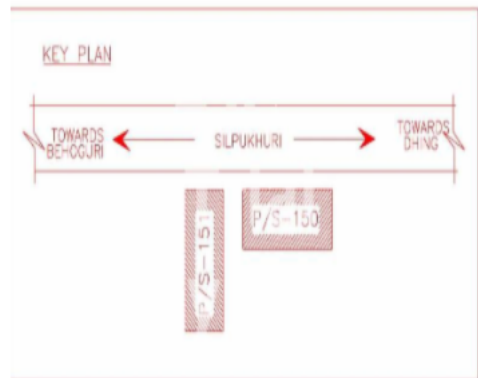

নিৰ্বাচক পঞ্জীয়ন বিষয়াৰ স্বাক্ষৰ

Nazri Naksha

Google Map View

Polling Station Building Front View

ভোটগ্ৰহন কেন্দ্ৰৰ সন্মুখৰ দৃশ্য

Cad View

Key MAP View

1 নাম : আশ্ৰব আলী পিতাৰ নাম: ইব্রাহিম আলী ঘৰ নং : 1 বয়স : 60 লিঙ্গ : পুৰুষ	GGY1334561 ফটো উপলব্ধ	2 নাম : চুফিয়া খাতুন স্বামীৰ নাম: আশ্ৰব আলী ঘৰ নং : 1 বয়স : 50 লিঙ্গ : মহিলা	GGY1334572 ফটো উপলব্ধ	E 3 নাম : জেছমিনা খাতুন পিতাৰ নাম: আশ্ৰব আলী ঘৰ নং : 3 বয়স : 31 লিঙ্গ : মহিলা	GGY0515866 ফটো উপলব্ধ
4 নাম : আশাদুল হক পিতাৰ নাম: আশ্ৰব আলী ঘৰ নং : 1 বয়স : 28 লিঙ্গ : পুৰুষ	GGY0001156 ফটো উপলব্ধ	5 নাম : ইকবাল হুচেন পিতাৰ নাম: ইদ্রিছ আলী ঘৰ নং : 2 বয়স : 54 লিঙ্গ : পুৰুষ	GGY1334583 ফটো উপলব্ধ	6 নাম : বিনাৰা বেগম স্বামীৰ নাম: ইকবাল হুচেন ঘৰ নং : 2 বয়স : 46 লিঙ্গ : মহিলা	GGY1334594 ফটো উপলব্ধ
7 নাম : আনৱাৰ হুচেইন পিতাৰ নাম: ইকবাল হুচেইন ঘৰ নং : 2 বয়স : 28 লিঙ্গ : পুৰুষ	GGY0287508 ফটো উপলব্ধ	8 নাম : দিলদাৰ হুচেইন পিতাৰ নাম: ইকবাল হুচেইন ঘৰ নং : 2 বয়স : 27 লিঙ্গ : পুৰুষ	GGY0237032 ফটো উপলব্ধ	9 নাম : আমিনা খাতুন স্বামীৰ নাম: আনোৱাৰ হুচেইন ঘৰ নং : 2 বয়স : 26 লিঙ্গ : মহিলা	GGY0436170 ফটো উপলব্ধ
10 নাম : জুনমনি খাতুন স্বামীৰ নাম: দিলদাৰ হুচেইন ঘৰ নং : 2 বয়স : 25 লিঙ্গ : মহিলা	GGY0506691 ফটো উপলব্ধ	11 নাম : আজাহাৰ উদ্দিন পিতাৰ নাম: ইকবাল হুচেইন ঘৰ নং : 2 বয়স : 22 লিঙ্গ : পুৰুষ	GGY0506873 ফটো উপলব্ধ	12 নাম : আলফাজ উদ্দিন পিতাৰ নাম: ইকবাল হুচেইন ঘৰ নং : 2 কু বয়স : 21 লিঙ্গ : পুৰুষ	ROM0143719 ফটো উপলব্ধ
E 13 নাম : চুফিয়া খাতুন স্বামীৰ নাম: ইদ্রিছ আলী ঘৰ নং : 3 বয়স : 80 লিঙ্গ : মহিলা	GGY1334607 ফটো উপলব্ধ	14 নাম : ইমাম হুচেইন পিতাৰ নাম: ইদ্রিছ আলী ঘৰ নং : 3 বয়স : 44 লিঙ্গ : পুৰুষ	GGY1334618 ফটো উপলব্ধ	15 নাম : পাৰবিনা চুলতানা স্বামীৰ নাম: ইমাম হুচেইন ঘৰ নং : 3 বয়স : 35 লিঙ্গ : মহিলা	GGY1944849 ফটো উপলব্ধ
16 নাম : ফাতেমা খাতুন স্বামীৰ নাম: বমজান আলী ঘৰ নং : 8 বয়স : 66 লিঙ্গ : মহিলা	GGY1334629 ফটো উপলব্ধ	S 17 নাম : মমতাজ বেগম স্বামীৰ নাম: জাকিৰ হুচেইন ঘৰ নং : 8 বয়স : 40 লিঙ্গ : মহিলা	GGY1334641 ফটো উপলব্ধ	18 নাম : জামিৰ হুচেইন পিতাৰ নাম: বমজান আলী ঘৰ নং : 8 বয়স : 40 লিঙ্গ : পুৰুষ	GGY1334652 ফটো উপলব্ধ
19 নাম : গুলজাৰ হুচেইন পিতাৰ নাম: বমজান আলী ঘৰ নং : 8 বয়স : 35 লিঙ্গ : পুৰুষ	GGY1944770 ফটো উপলব্ধ	20 নাম : ফাতেমা খাতুন স্বামীৰ নাম: গুলজাৰ হুচেইন ঘৰ নং : 8 বয়স : 35 লিঙ্গ : মহিলা	GGY0218792 ফটো উপলব্ধ	21 নাম : জামাল উদ্দিন পিতাৰ নাম: আব্দুৰ ৰহিম ঘৰ নং : 5 বয়স : 48 লিঙ্গ : পুৰুষ	GGY1334663 ফটো উপলব্ধ
22 নাম : মমতাজ বেগম স্বামীৰ নাম: জামাল উদ্দিন ঘৰ নং : 5 বয়স : 40 লিঙ্গ : মহিলা	GGY1334674 ফটো উপলব্ধ	23 নাম : আব্দুৰ ৰহিম পিতাৰ নাম: ইছমাইল চৰকাৰ ঘৰ নং : 6 বয়স : 75 লিঙ্গ : পুৰুষ	GGY1334685 ফটো উপলব্ধ	24 নাম : জাহেদা খাতুন স্বামীৰ নাম: আব্দুৰ ৰহিম ঘৰ নং : 6 বয়স : 67 লিঙ্গ : মহিলা	GGY1334696 ফটো উপলব্ধ
25 নাম : মাইন উদ্দিন পিতাৰ নাম: আব্দুল ৰহিম ঘৰ নং : 6 বয়স : 33 লিঙ্গ : পুৰুষ	GGY0011911 ফটো উপলব্ধ	26 নাম : মাৰুফা খাতুন স্বামীৰ নাম: মাইন উদ্দিন ঘৰ নং : 6 বয়স : 29 লিঙ্গ : মহিলা	ROM0042218 ফটো উপলব্ধ	27 নাম : হাফিজ উদ্দিন পিতাৰ নাম: আব্দুল ৰহিম ঘৰ নং : 6 বয়স : 28 লিঙ্গ : পুৰুষ	GGY0218842 ফটো উপলব্ধ
28 নাম : আজিম উদ্দিন পিতাৰ নাম: আব্দুল ৰহিম ঘৰ নং : 6 বয়স : 27 লিঙ্গ : পুৰুষ	GGY0445221 ফটো উপলব্ধ	29 নাম : আমেনা খাতুন স্বামীৰ নাম: আবু ইছা ঘৰ নং : 9 বয়স : 86 লিঙ্গ : মহিলা	GGY1334709 ফটো উপলব্ধ	30 নাম : মকবুল হুচেইন পিতাৰ নাম: আবু ইছা ঘৰ নং : 9 বয়স : 50 লিঙ্গ : পুৰুষ	GGY1334710 ফটো উপলব্ধ