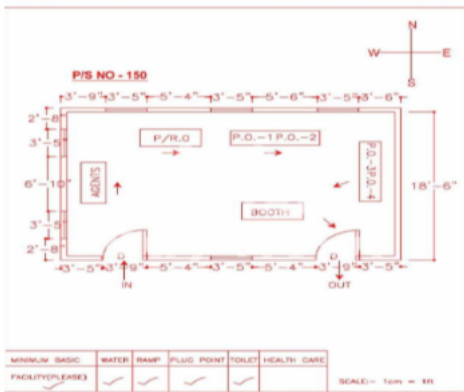

নিৰ্বাচক পঞ্জীয়ন বিষয়াৰ স্বাক্ষৰ

Nazri Naksha

Google Map View

Polling Station Building Front View

ভোটগ্ৰহন কেন্দ্ৰৰ সন্মুখৰ দৃশ্য

Cad View

Key MAP View

1 নাম : আফিয়া বেগম স্বামীৰ নাম: মফিজ উদ্দিন ঘৰ নং : 148 বয়স : 52 লিঙ্গ : মহিলা	GGY1339997	ফটো উপলব্ধ	2 নাম : তফৰা খাতুন স্বামীৰ নাম: মফিজ উদ্দিন ঘৰ নং : 18৮ বয়স : 44 লিঙ্গ : মহিলা	GGY1340007	ফটো উপলব্ধ	3 নাম : আনৱাৰা খাতুন স্বামীৰ নাম: স্বাহাব উদ্দিন ঘৰ নং : 18৯ বয়স : 50 লিঙ্গ : মহিলা	GGY1340029	ফটো উপলব্ধ
4 নাম : নাজিমা খাতুন স্বামীৰ নাম: আমিৰ হুছেইন ঘৰ নং : 18৯ বয়স : 30 লিঙ্গ : মহিলা	GGY0437798	ফটো উপলব্ধ	5 নাম : আমিৰ হুছেইন পিতাৰ নাম: চাহাবুদ্দিন ঘৰ নং : 18৯ বয়স : 29 লিঙ্গ : পুৰুষ	GGY0515064	ফটো উপলব্ধ	6 নাম : সমুজা খাতুন মাতৃৰ নাম: অনুৰাৰা খাতুন ঘৰ নং : 149 বয়স : 29 লিঙ্গ : মহিলা	GGY7675804	ফটো উপলব্ধ
7 নাম : গোলজাৰ হুছেইন পিতাৰ নাম: চাহাবুদ্দিন ঘৰ নং : 149 বয়স : 26 লিঙ্গ : পুৰুষ	GGY0515072	ফটো উপলব্ধ	8 নাম : হাসিনা খাতুন পিতাৰ নাম: সাহাব উদ্দিন ঘৰ নং : 149 বয়স : 22 লিঙ্গ : মহিলা	GGY7675796	ফটো উপলব্ধ	9 নাম : মমতাজ বেগম স্বামীৰ নাম: আজিজুল হক ঘৰ নং : 1৫০ বয়স : 27 লিঙ্গ : মহিলা	GGY1112572	ফটো উপলব্ধ
10 নাম : মিনাৰা খাতুন পিতাৰ নাম: নাজিম উদ্দিন ঘৰ নং : 150 ক বয়স : 33 লিঙ্গ : মহিলা	GGY1944805	ফটো উপলব্ধ	# 11 নাম : ৰফিকুল ইছলাম পিতাৰ নাম: হেলেমান সেখ ঘৰ নং : 151 বয়স : 46 লিঙ্গ : পুৰুষ	GGY1340052	ফটো উপলব্ধ	# 12 নাম : লিলিফা বেগম স্বামীৰ নাম: ৰফিকুল ইছলাম ঘৰ নং : 151 বয়স : 42 লিঙ্গ : মহিলা	GGY1340063	ফটো উপলব্ধ
13 নাম : ছামচুল হক পিতাৰ নাম: হাবিবুল্লাহ ঘৰ নং : 1৫1ক বয়স : 65 লিঙ্গ : পুৰুষ	GGY0573253	ফটো উপলব্ধ	14 নাম : আমিৰন নেছা স্বামীৰ নাম: চামচুল হক ঘৰ নং : 1৫1ক বয়স : 58 লিঙ্গ : মহিলা	GGY0573261	ফটো উপলব্ধ	15 নাম : আশ্বিকুল ইছলাম পিতাৰ নাম: ছামচুল হক ঘৰ নং : 151 বি বয়স : 25 লিঙ্গ : পুৰুষ	GGY1228139	ফটো উপলব্ধ
16 নাম : খৰশিদা বেগম স্বামীৰ নাম: আশ্বিকুল ইছলাম ঘৰ নং : 151 খ বয়স : 22 লিঙ্গ : মহিলা	GGY1228147	ফটো উপলব্ধ	# 17 নাম : আব্দুল মতিন পিতাৰ নাম: জানিক সেখ ঘৰ নং : 152 বয়স : 86 লিঙ্গ : পুৰুষ	GGY1340074	ফটো উপলব্ধ	# 18 নাম : মৰিয়ম নেছা স্বামীৰ নাম: আব্দুল মতিন ঘৰ নং : 152 বয়স : 70 লিঙ্গ : মহিলা	GGY1340085	ফটো উপলব্ধ
# 19 নাম : মফিদুল ইছলাম পিতাৰ নাম: আব্দুল মতিন ঘৰ নং : 152 ক বয়স : 36 লিঙ্গ : পুৰুষ	GGY1340096	ফটো উপলব্ধ	# 20 নাম : শহিদুল ইছলাম পিতাৰ নাম: আব্দুল মতিন ঘৰ নং : 152 বয়স : 34 লিঙ্গ : পুৰুষ	GGY1340109	ফটো উপলব্ধ	# 21 নাম : আজুমা খাতুন স্বামীৰ নাম: মফিদুল ইছলাম ঘৰ নং : 152 ক বয়স : 36 লিঙ্গ : মহিলা	GGY0565663	ফটো উপলব্ধ
22 নাম : আৰফিন চুলতানা স্বামীৰ নাম: ৰাশিদুল ইছলাম ঘৰ নং : 1৫২ বয়স : 25 লিঙ্গ : মহিলা	GGY0565655	ফটো উপলব্ধ	23 নাম : হাচেন আলী পিতাৰ নাম: আব্দুল মতিন ঘৰ নং : 153 বয়স : 60 লিঙ্গ : পুৰুষ	GGY1340110	ফটো উপলব্ধ	# 24 নাম : মজিদা খাতুন স্বামীৰ নাম: হাচেন আলী ঘৰ নং : 153 বয়স : 57 লিঙ্গ : মহিলা	GGY1340121	ফটো উপলব্ধ
# 25 নাম : ইক্ৰামুল হক পিতাৰ নাম: হাচেন আলী ঘৰ নং : 153 বয়স : 26 লিঙ্গ : পুৰুষ	GGY0566448	ফটো উপলব্ধ	26 নাম : মফিয়া খাতুন স্বামীৰ নাম: হাবিবুৰ ৰহমান ঘৰ নং : 1৫৩ বয়স : 25 লিঙ্গ : মহিলা	GGY0567271	ফটো উপলব্ধ	27 নাম : পাৰবিনা খাতুন স্বামীৰ নাম: ইক্ৰামুল হক ঘৰ নং : 153 ক বয়স : 21 লিঙ্গ : মহিলা	ROM0107847	ফটো উপলব্ধ
# 28 নাম : ৰফিকুল ইছলাম পিতাৰ নাম: আব্দুল মতিন ঘৰ নং : 154 বয়স : 53 লিঙ্গ : পুৰুষ	GGY1340132	ফটো উপলব্ধ	# 29 নাম : সমলা খাতুন স্বামীৰ নাম: ৰফিকুল ইছলাম ইছলাম ঘৰ নং : 154 বয়স : 46 লিঙ্গ : মহিলা	GGY1340143	ফটো উপলব্ধ	30 নাম : নৰ মন্তোফা পিতাৰ নাম: ৰফিকুল ইছলাম ঘৰ নং : 1৫৪ বয়স : 25 লিঙ্গ : পুৰুষ	GGY0515023	ফটো উপলব্ধ