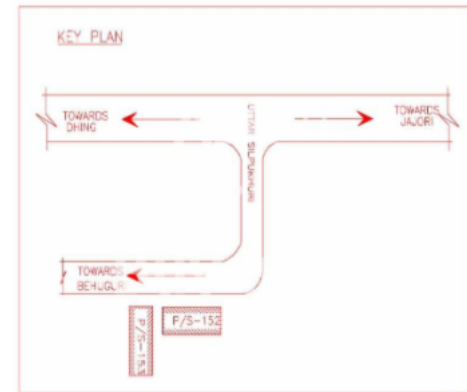

নিৰ্বাচক পঞ্জীয়ন বিষয়াৰ স্বাক্ষৰ

Nazri Naksha

Google Map View

Polling Station Building Front View

ভোটগ্ৰহন কেন্দ্ৰৰ সন্মুখৰ দৃশ্য

Cad View

Key MAP View

| | | | | | |
|---|------------|---|------------|---|------------|
| # 1 নাম : ছাহজাহান আলী মাতৃৰ নাম: আফাজ উদ্দিন ঘৰ নং : ৩৩ বয়স : 32 লিঙ্গ : পুৰুষ | GGY0012022 | 2 নাম : মুন্না ববিদাস পিতাৰ নাম: ছেহুৱা ববিদাস ঘৰ নং : ৭৫ বয়স : 37 লিঙ্গ : পুৰুষ | GGY0012023 | E 3 নাম : এমৰাদল হুছেইন পিতাৰ নাম: আবুল হুছেইন ঘৰ নং : ৭৫ বয়স : 34 লিঙ্গ : পুৰুষ | GGY1355164 |
| 4 নাম : মঃ ইস্তাজ আলী মাতৃৰ নাম: আব্দুল হাসেন ঘৰ নং : ৭৯ বয়স : 35 লিঙ্গ : পুৰুষ | GGY0012024 | 5 নাম : মোজাব আলী পিতাৰ নাম: হাসেন আলী ঘৰ নং : ৭৯ বয়স : 31 লিঙ্গ : পুৰুষ | GGY0012025 | 6 নাম : সাজিদা বেগম স্বামীৰ নাম: আব্দুল হুছেইন ঘৰ নং : ১০৭ বয়স : 27 লিঙ্গ : মহিলা | GGY0241406 |
| # 7 নাম : মফিদুল ইছলাম পিতাৰ নাম: ফকৰ উদ্দিন ঘৰ নং : 113 বয়স : 31 লিঙ্গ : পুৰুষ | GGY0012026 | 8 নাম : ছাইফুল ইছলাম পিতাৰ নাম: আব্দুল হাসেন ঘৰ নং : ১১৬ বয়স : 32 লিঙ্গ : পুৰুষ | GGY1355153 | # 9 নাম : ছাইফুল ইছলাম পিতাৰ নাম: আব্দুল হাসেন ঘৰ নং : ১১৬ বয়স : 30 লিঙ্গ : পুৰুষ | GGY0012027 |
| 10 নাম : বেজিয়া খাতুন স্বামীৰ নাম: আব্দুল কাদিৰ ঘৰ নং : ১২৮ বয়স : 60 লিঙ্গ : মহিলা | GGY1348761 | 11 নাম : আমিৰ হুছেইন পিতাৰ নাম: আব্দুল কাদিৰ ঘৰ নং : ১২৮ বয়স : 42 লিঙ্গ : পুৰুষ | GGY1348772 | 12 নাম : মঞ্জিলা খাতুন স্বামীৰ নাম: আমিৰ হুছেইন ঘৰ নং : ১২৮ বয়স : 40 লিঙ্গ : মহিলা | GGY1348783 |
| 13 নাম : জেহিবুল ইছলাম পিতাৰ নাম: আব্দুল কাদিৰ ঘৰ নং : ১২৮ বয়স : 34 লিঙ্গ : পুৰুষ | GGY1348794 | 14 নাম : ছামচন নেহাৰ স্বামীৰ নাম: ইছপাফল , ঘৰ নং : ১২৮ বয়স : 34 লিঙ্গ : মহিলা | GGY0240291 | # 15 নাম : ইশ্রাফীল ইছলাম পিতাৰ নাম: আব্দুল কাদিৰ ঘৰ নং : ১২৮ বয়স : 34 লিঙ্গ : পুৰুষ | GGY1348807 |
| 16 নাম : মামুন চুলতানা স্বামীৰ নাম: জেহিবুল ইছলাম ঘৰ নং : ১২৮ বয়স : 27 লিঙ্গ : মহিলা | GGY0234872 | # 17 নাম : জহুৰা খাতুন স্বামীৰ নাম: আবু ছিদ্দিক ঘৰ নং : ১৩০ বয়স : 66 লিঙ্গ : মহিলা | GGY1348830 | # 18 নাম : অজফা খাতুন স্বামীৰ নাম: আবু ছিদ্দিক ঘৰ নং : 130 বয়স : 50 লিঙ্গ : মহিলা | GGY1348841 |
| # 19 নাম : জালাল উদ্দিন পিতাৰ নাম: আবু ছিদ্দিক ঘৰ নং : 130 বয়স : 42 লিঙ্গ : পুৰুষ | GGY1348852 | # 20 নাম : আহমিনা খাতুন স্বামীৰ নাম: জালাল উদ্দিন ঘৰ নং : 130 বয়স : 39 লিঙ্গ : মহিলা | GGY1348863 | # 21 নাম : ইব্রাহিম আলী পিতাৰ নাম: জবান আলী ঘৰ নং : 130 বয়স : 38 লিঙ্গ : পুৰুষ | GGY0254557 |
| # 22 নাম : শেখ ফৰিদ পিতাৰ নাম: মৃত আবু ছিদ্দিক ঘৰ নং : ১৩০ বয়স : 29 লিঙ্গ : পুৰুষ | GGY0254896 | 23 নাম : বুজেনা খাতুন স্বামীৰ নাম: শেখ ফৰিদ ঘৰ নং : 130 বয়স : 26 লিঙ্গ : মহিলা | ROM0100792 | # 24 নাম : ৰৌজানা বেগম পিতাৰ নাম: আবু ছিদ্দিক ঘৰ নং : 130 বয়স : 24 লিঙ্গ : মহিলা | GGY0507707 |
| 25 নাম : বিলকিচ চুলতানা পিতাৰ নাম: জালাল উদ্দিন ঘৰ নং : 130 বয়স : 23 লিঙ্গ : মহিলা | ROM0171793 | 26 নাম : কমলী ববিদাস স্বামীৰ নাম: ৰূপলাল ববিদাস ঘৰ নং : ১৩১ বয়স : 70 লিঙ্গ : মহিলা | GGY1348885 | 27 নাম : জয়ৰাম ববিদাস পিতাৰ নাম: ৰূপলাল ববিদাস ঘৰ নং : ১৩১ বয়স : 43 লিঙ্গ : পুৰুষ | GGY1348896 |
| 28 নাম : মইনা ববিদাস স্বামীৰ নাম: ৰমেশ ববিদাস ঘৰ নং : ১৩২ বয়স : 42 লিঙ্গ : মহিলা | GGY1348909 | 29 নাম : জগনাথ ববিদাস পিতাৰ নাম: শুকলাল ববিদাস ঘৰ নং : ১৩৩ বয়স : 51 লিঙ্গ : পুৰুষ | GGY1348910 | 30 নাম : আনন্দী ববিদাস পিতাৰ নাম: শুকলাল ববিদাস ঘৰ নং : ১৩৩ বয়স : 43 লিঙ্গ : মহিলা | GGY1348921 |