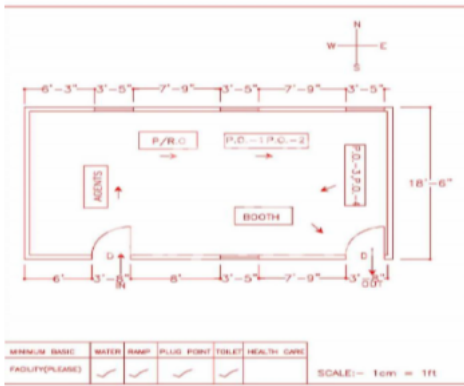

নিৰ্বাচক পঞ্জীয়ন বিষয়াৰ স্বাক্ষৰ

Nazri Naksha

Google Map View

Polling Station Building Front View

ভোটগ্ৰহন কেন্দ্ৰৰ সন্মুখৰ দৃশ্য

Cad View

Key MAP View

| | | | | | |
|---|------------|---|------------|---|------------|
| # 1 নাম : ছাহজাহান আলী মাতৃৰ নাম: আফাজ উদ্দিন ঘৰ নং : ৩৩ বয়স : 32 লিঙ্গ : পুৰুষ | GGY0012022 | 2 নাম : মুন্না ববিদাস পিতাৰ নাম: ছেহুৱা ববিদাস ঘৰ নং : ৭৫ বয়স : 37 লিঙ্গ : পুৰুষ | GGY0012023 | E 3 নাম : এমৰাদল হুছেইন পিতাৰ নাম: আবুল হুছেইন ঘৰ নং : ৭৫ বয়স : 34 লিঙ্গ : পুৰুষ | GGY1355164 |
| 4 নাম : মঃ ইস্তাজ আলী মাতৃৰ নাম: আব্দুল হাসেন ঘৰ নং : ৭৯ বয়স : 35 লিঙ্গ : পুৰুষ | GGY0012024 | 5 নাম : মোজাব আলী পিতাৰ নাম: হাসেন আলী ঘৰ নং : ৭৯ বয়স : 31 লিঙ্গ : পুৰুষ | GGY0012025 | 6 নাম : সাজিদা বেগম স্বামীৰ নাম: আব্দুল হুছেইন ঘৰ নং : ১০৭ বয়স : 27 লিঙ্গ : মহিলা | GGY0241406 |
| # 7 নাম : মফিদুল ইছলাম পিতাৰ নাম: ফকৰ উদ্দিন ঘৰ নং : 113 বয়স : 31 লিঙ্গ : পুৰুষ | GGY0012026 | 8 নাম : ছাইফুল ইছলাম পিতাৰ নাম: আব্দুল হাসেন ঘৰ নং : ১১৬ বয়স : 32 লিঙ্গ : পুৰুষ | GGY1355153 | # 9 নাম : ছাইফুল ইছলাম পিতাৰ নাম: আব্দুল হাসেন ঘৰ নং : ১১৬ বয়স : 30 লিঙ্গ : পুৰুষ | GGY0012027 |
| 10 নাম : বেজিয়া খাতুন স্বামীৰ নাম: আব্দুল কাদিৰ ঘৰ নং : ১২৮ বয়স : 60 লিঙ্গ : মহিলা | GGY1348761 | 11 নাম : আমিৰ হুছেইন পিতাৰ নাম: আব্দুল কাদিৰ ঘৰ নং : ১২৮ বয়স : 42 লিঙ্গ : পুৰুষ | GGY1348772 | 12 নাম : মঞ্জিলা খাতুন স্বামীৰ নাম: আমিৰ হুছেইন ঘৰ নং : ১২৮ বয়স : 40 লিঙ্গ : মহিলা | GGY1348783 |
| 13 নাম : জেহিবুল ইছলাম পিতাৰ নাম: আব্দুল কাদিৰ ঘৰ নং : ১২৮ বয়স : 34 লিঙ্গ : পুৰুষ | GGY1348794 | 14 নাম : ছামচন নেহাৰ স্বামীৰ নাম: ইছপাফল , ঘৰ নং : ১২৮ বয়স : 34 লিঙ্গ : মহিলা | GGY0240291 | # 15 নাম : ইশ্রাফীল ইছলাম পিতাৰ নাম: আব্দুল কাদিৰ ঘৰ নং : ১২৮ বয়স : 34 লিঙ্গ : পুৰুষ | GGY1348807 |
| 16 নাম : মামুন চুলতানা স্বামীৰ নাম: জেহিবুল ইছলাম ঘৰ নং : ১২৮ বয়স : 27 লিঙ্গ : মহিলা | GGY0234872 | # 17 নাম : জহুৰা খাতুন স্বামীৰ নাম: আবু ছিদ্দিক ঘৰ নং : ১৩০ বয়স : 66 লিঙ্গ : মহিলা | GGY1348830 | # 18 নাম : অজফা খাতুন স্বামীৰ নাম: আবু ছিদ্দিক ঘৰ নং : 130 বয়স : 50 লিঙ্গ : মহিলা | GGY1348841 |
| # 19 নাম : জালাল উদ্দিন পিতাৰ নাম: আবু ছিদ্দিক ঘৰ নং : 130 বয়স : 42 লিঙ্গ : পুৰুষ | GGY1348852 | # 20 নাম : আহমিনা খাতুন স্বামীৰ নাম: জালাল উদ্দিন ঘৰ নং : 130 বয়স : 39 লিঙ্গ : মহিলা | GGY1348863 | # 21 নাম : ইব্রাহিম আলী পিতাৰ নাম: জবান আলী ঘৰ নং : 130 বয়স : 38 লিঙ্গ : পুৰুষ | GGY0254557 |
| # 22 নাম : শেখ ফৰিদ পিতাৰ নাম: মৃত আবু ছিদ্দিক ঘৰ নং : ১৩০ বয়স : 29 লিঙ্গ : পুৰুষ | GGY0254896 | 23 নাম : বুজেনা খাতুন স্বামীৰ নাম: শেখ ফৰিদ ঘৰ নং : 130 বয়স : 26 লিঙ্গ : মহিলা | ROM0100792 | # 24 নাম : ৰৌজানা বেগম পিতাৰ নাম: আবু ছিদ্দিক ঘৰ নং : 130 বয়স : 24 লিঙ্গ : মহিলা | GGY0507707 |
| 25 নাম : বিলকিচ চুলতানা পিতাৰ নাম: জালাল উদ্দিন ঘৰ নং : 130 বয়স : 23 লিঙ্গ : মহিলা | ROM0171793 | 26 নাম : কমলী ববিদাস স্বামীৰ নাম: ৰূপলাল ববিদাস ঘৰ নং : ১৩১ বয়স : 70 লিঙ্গ : মহিলা | GGY1348885 | 27 নাম : জয়ৰাম ববিদাস পিতাৰ নাম: ৰূপলাল ববিদাস ঘৰ নং : ১৩১ বয়স : 43 লিঙ্গ : পুৰুষ | GGY1348896 |
| 28 নাম : মইনা ববিদাস স্বামীৰ নাম: ৰমেশ ববিদাস ঘৰ নং : ১৩২ বয়স : 42 লিঙ্গ : মহিলা | GGY1348909 | 29 নাম : জগনাথ ববিদাস পিতাৰ নাম: শুকলাল ববিদাস ঘৰ নং : ১৩৩ বয়স : 51 লিঙ্গ : পুৰুষ | GGY1348910 | 30 নাম : আনন্দী ববিদাস পিতাৰ নাম: শুকলাল ববিদাস ঘৰ নং : ১৩৩ বয়স : 43 লিঙ্গ : মহিলা | GGY1348921 |