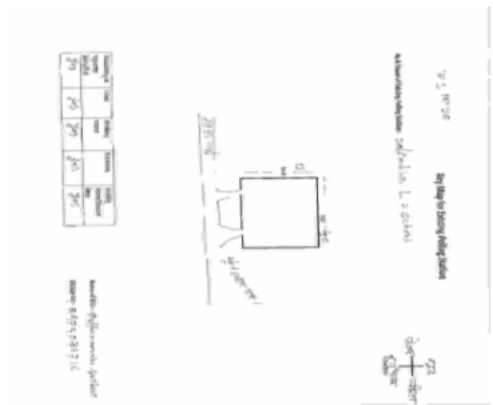

নিৰ্বাচক পঞ্জীয়ন বিষয়াৰ স্বাক্ষৰ

Nazri Naksha

Google Map View

Polling Station Building Front View

ভোটগ্ৰহন কেন্দ্ৰৰ সন্মুখৰ দৃশ্য

Cad View

Key MAP View

<p>E 1 GGY1424562</p> <p>নাম : বিৰেন্দ্ৰ সিং পিতাৰ নাম: ৰামেশ্বৰ সিং ঘৰ নং : 5 বয়স : 58 লিঙ্গ : পুৰুষ</p> <p>ফটো উপলব্ধ</p>	<p>2 GGY1424573</p> <p>নাম : জলেহা খাতুন পিতাৰ নাম: জবৰ আলী ঘৰ নং : 2 বয়স : 53 লিঙ্গ : মহিলা</p> <p>ফটো উপলব্ধ</p>	<p>E 3 GGY1424595</p> <p>নাম : ময়না খাতুন স্বামীৰ নাম: জবৰ আলী ঘৰ নং : 3 বয়স : 86 লিঙ্গ : মহিলা</p> <p>ফটো উপলব্ধ</p>
<p>4 GGY1433596</p> <p>নাম : আজিজ নোহাৰ স্বামীৰ নাম: ছাইদুৰ ৰহমান ঘৰ নং : 3 বয়স : 36 লিঙ্গ : মহিলা</p> <p>ফটো উপলব্ধ</p>	<p>5 GGY1424619</p> <p>নাম : হাতেম আলী পিতাৰ নাম: জবৰ আলী ঘৰ নং : 8 বয়স : 41 লিঙ্গ : পুৰুষ</p> <p>ফটো উপলব্ধ</p>	<p>6 GGY1424620</p> <p>নাম : ছাফিয়া খাতুন স্বামীৰ নাম: হাতেম আলী ঘৰ নং : 8 বয়স : 39 লিঙ্গ : মহিলা</p> <p>ফটো উপলব্ধ</p>
<p>7 GGY1424631</p> <p>নাম : ফকৰ উদ্দিন পিতাৰ নাম: জবৰ আলী ঘৰ নং : 5 বয়স : 47 লিঙ্গ : পুৰুষ</p> <p>ফটো উপলব্ধ</p>	<p>8 GGY1424642</p> <p>নাম : হোচনাৰা বেগম স্বামীৰ নাম: ফকৰ উদ্দিন ঘৰ নং : 5 বয়স : 44 লিঙ্গ : মহিলা</p> <p>ফটো উপলব্ধ</p>	<p>9 ROM0037663</p> <p>নাম : আশিকুল ইছলাম পিতাৰ নাম: ফকৰ উদ্দিন ঘৰ নং : 5 বয়স : 21 লিঙ্গ : পুৰুষ</p> <p>ফটো উপলব্ধ</p>
<p>10 ROM0165043</p> <p>নাম : ছাবিনা খাতুন স্বামীৰ নাম: আশিকুল ইছলাম ঘৰ নং : 5 বয়স : 20 লিঙ্গ : মহিলা</p> <p>ফটো উপলব্ধ</p>	<p>11 GGY1424653</p> <p>নাম : কাসেম আলি পিতাৰ নাম: ছহেছ আলি ঘৰ নং : 6 বয়স : 60 লিঙ্গ : পুৰুষ</p> <p>ফটো উপলব্ধ</p>	<p>12 GGY1424664</p> <p>নাম : জহুৰা খাতুন স্বামীৰ নাম: কাচেম আলী ঘৰ নং : 6 বয়স : 55 লিঙ্গ : মহিলা</p> <p>ফটো উপলব্ধ</p>
<p># 13 GGY0334326</p> <p>নাম : আয়ুৰ আলী পিতাৰ নাম: কাসেম আলী ঘৰ নং : 6 বয়স : 31 লিঙ্গ : পুৰুষ</p> <p>ফটো উপলব্ধ</p>	<p># 14 ROM0081570</p> <p>নাম : ফইজুৰন নেছা স্বামীৰ নাম: আয়ুৰ আলী ঘৰ নং : 6 বয়স : 29 লিঙ্গ : মহিলা</p> <p>ফটো উপলব্ধ</p>	<p># 15 ROM0037770</p> <p>নাম : শ্বৰিফুল ইছলাম পিতাৰ নাম: কাসেম আলী ঘৰ নং : 6 বয়স : 22 লিঙ্গ : পুৰুষ</p> <p>ফটো উপলব্ধ</p>
<p># 16 GGY1424686</p> <p>নাম : ৰফিকুল ইছলাম পিতাৰ নাম: ৰুস্তম আলী ঘৰ নং : 8 বয়স : 42 লিঙ্গ : পুৰুষ</p> <p>ফটো উপলব্ধ</p>	<p>17 GGY1424700</p> <p>নাম : আব্দুল ফাৰুক পিতাৰ নাম: ৰুস্তম আলী ঘৰ নং : 8 বয়স : 40 লিঙ্গ : পুৰুষ</p> <p>ফটো উপলব্ধ</p>	<p># 18 GGY1424697</p> <p>নাম : ৰাহমিনা খাতুন স্বামীৰ নাম: ৰফিকুল ইছলাম ঘৰ নং : 8 বয়স : 39 লিঙ্গ : মহিলা</p> <p>ফটো উপলব্ধ</p>
<p>19 GGY1424711</p> <p>নাম : ছাফিকুল ইছলাম পিতাৰ নাম: ৰুস্তম আলী ঘৰ নং : 8 বয়স : 37 লিঙ্গ : পুৰুষ</p> <p>ফটো উপলব্ধ</p>	<p># 20 GGY1433712</p> <p>নাম : আনজুমা খাতুন স্বামীৰ নাম: আব্দুল ফাৰুক ঘৰ নং : 8 বয়স : 39 লিঙ্গ : মহিলা</p> <p>ফটো উপলব্ধ</p>	<p># 21 GGY0394957</p> <p>নাম : ছাবিকুন নেহাৰ স্বামীৰ নাম: ছাফিকুল ইছলাম ঘৰ নং : 8 বয়স : 28 লিঙ্গ : মহিলা</p> <p>ফটো উপলব্ধ</p>
<p>22 GGY1424755</p> <p>নাম : মমতাজ বেগম স্বামীৰ নাম: নুৰ আলী ঘৰ নং : 9 বয়স : 75 লিঙ্গ : মহিলা</p> <p>ফটো উপলব্ধ</p>	<p>23 GGY1424766</p> <p>নাম : ফকৰ উদ্দিন পিতাৰ নাম: নুৰ আলী ঘৰ নং : 9 বয়স : 42 লিঙ্গ : পুৰুষ</p> <p>ফটো উপলব্ধ</p>	<p>24 GGY1424799</p> <p>নাম : ৰফিকুল ইছলাম পিতাৰ নাম: নুৰ আলী ঘৰ নং : 9 বয়স : 41 লিঙ্গ : পুৰুষ</p> <p>ফটো উপলব্ধ</p>
<p>25 GGY1434055</p> <p>নাম : নুৰজাহান বেগম স্বামীৰ নাম: বাবুল সেখ ঘৰ নং : 9 বয়স : 40 লিঙ্গ : মহিলা</p> <p>ফটো উপলব্ধ</p>	<p>26 GGY1424788</p> <p>নাম : মিনাৰা খাতুন পিতাৰ নাম: নুৰ আলী ঘৰ নং : 9 বয়স : 39 লিঙ্গ : মহিলা</p> <p>ফটো উপলব্ধ</p>	<p>27 GGY1424722</p> <p>নাম : আফিয়া খাতুন স্বামীৰ নাম: ৰফিকুল ইছলাম ঘৰ নং : 9 বয়স : 38 লিঙ্গ : মহিলা</p> <p>ফটো উপলব্ধ</p>
<p>28 GGY1424733</p> <p>নাম : জোচনাৰা বেগম স্বামীৰ নাম: ফকৰ উদ্দিন ঘৰ নং : 9 বয়স : 38 লিঙ্গ : মহিলা</p> <p>ফটো উপলব্ধ</p>	<p>29 GGY0350629</p> <p>নাম : ছাদ্দাম শেখ পিতাৰ নাম: নুৰ আলী ঘৰ নং : 9 বয়স : 36 লিঙ্গ : পুৰুষ</p> <p>ফটো উপলব্ধ</p>	<p>30 GGY1424802</p> <p>নাম : ফজৰ আলি পিতাৰ নাম: নুৰ আলী ঘৰ নং : 9 বয়স : 45 লিঙ্গ : পুৰুষ</p> <p>ফটো উপলব্ধ</p>