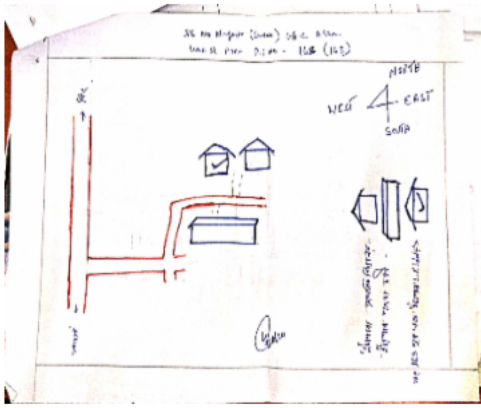

Nazri Naksha