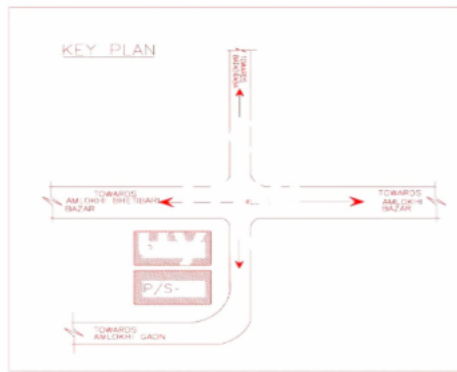

Nazri Naksha

Google Map View

Polling Station Building Front View

ভোটগ্ৰহন কেন্দ্ৰৰ সন্মুখৰ দৃশ্য

Cad View

Key MAP View