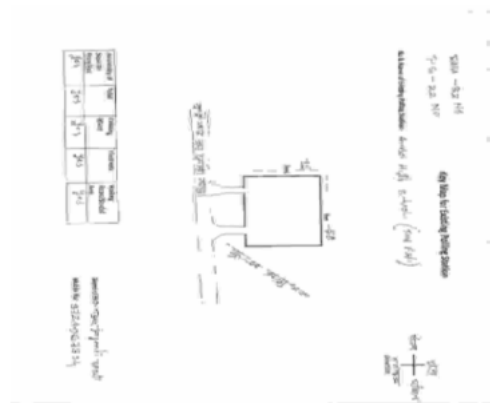

নিৰ্বাচক পঞ্জীয়ন বিষয়াৰ স্বাক্ষৰ

Nazri Naksha

Google Map View

Polling Station Building Front View

ভোটগ্ৰহন কেন্দ্ৰৰ সন্মুখৰ দৃশ্য

Cad View

Key MAP View

1 নাম : ৰেচমিনা খাতুন স্বামীৰ নাম : আসাদুল ইছলাম ঘৰ নং : 3 বয়স : 26 লিঙ্গ : মহিলা	GGY0405753 ফটো উপলব্ধ	2 নাম : মুকছিদুল ইছলাম পিতাৰ নাম : নূৰ ইছলাম ঘৰ নং : 5 বয়স : 26 লিঙ্গ : পুৰুষ	GGY0405860 ফটো উপলব্ধ	3 নাম : আছমিনা বেগম স্বামীৰ নাম : মুকছিদুল ইছলাম ঘৰ নং : 5 বয়স : 25 লিঙ্গ : মহিলা	GGY0405779 ফটো উপলব্ধ
4 নাম : আব্দুল ৰৌফ পিতাৰ নাম : নুৰুল হক ঘৰ নং : 11 বয়স : 26 লিঙ্গ : পুৰুষ	GGY0406017 ফটো উপলব্ধ	5 নাম : মাসুদা খাতুন স্বামীৰ নাম : আব্দুল ৰৌফ ঘৰ নং : 11 বয়স : 19 লিঙ্গ : মহিলা	ROM0239715 ফটো উপলব্ধ	6 নাম : হামিদুল ইছলাম পিতাৰ নাম : আজগৰ আলী ঘৰ নং : 13 বয়স : 25 লিঙ্গ : পুৰুষ	GGY0543371 ফটো উপলব্ধ
7 নাম : ছাইফুল ইছলাম পিতাৰ নাম : আজগৰ আলী ঘৰ নং : 13 বয়স : 26 লিঙ্গ : পুৰুষ	GGY0406033 ফটো উপলব্ধ	8 নাম : ছাইফুল ইছলাম পিতাৰ নাম : আজগৰ আলী ঘৰ নং : 13 বয়স : 25 লিঙ্গ : পুৰুষ	GGY0543306 ফটো উপলব্ধ	9 নাম : বুকিয়া খাতুন পিতাৰ নাম : বহমত আলী ঘৰ নং : 21 বয়স : 34 লিঙ্গ : মহিলা	GGY1443283 ফটো উপলব্ধ
10 নাম : আবু ছামাদ পিতাৰ নাম : আব্দুল লতিফ ঘৰ নং : 22 বয়স : 32 লিঙ্গ : পুৰুষ	GGY1443205 ফটো উপলব্ধ	11 নাম : জুলফিনা খাতুন স্বামীৰ নাম : আবুতাহেৰ ঘৰ নং : 22 বয়স : 26 লিঙ্গ : মহিলা	GGY0405852 ফটো উপলব্ধ	12 নাম : ৰফিকুল ইছলাম পিতাৰ নাম : আব্দুল বহমান ঘৰ নং : 28 বয়স : 33 লিঙ্গ : পুৰুষ	GGY1443216 ফটো উপলব্ধ
13 নাম : সৰাফত আলী পিতাৰ নাম : মস্তাফা আহমেদ ঘৰ নং : 33 বয়স : 25 লিঙ্গ : পুৰুষ	GGY0406025 ফটো উপলব্ধ	14 নাম : কুলছম বিবি স্বামীৰ নাম : আব্দুল সাহিদ ঘৰ নং : 35 বয়স : 63 লিঙ্গ : মহিলা	GGY0405738 ফটো উপলব্ধ	15 নাম : চবিৰন নেচা স্বামীৰ নাম : মস্তাফা কামাল ঘৰ নং : 35 বয়স : 34 লিঙ্গ : মহিলা	GGY0405720 ফটো উপলব্ধ
16 নাম : মস্তাফা কামাল পিতাৰ নাম : আব্দুল শ্বাহিদ ঘৰ নং : 35 বয়স : 31 লিঙ্গ : পুৰুষ	GGY0405712 ফটো উপলব্ধ	17 নাম : মেৰাজুল ইছলাম পিতাৰ নাম : তমৰ উদ্দিন ঘৰ নং : 35 বয়স : 25 লিঙ্গ : পুৰুষ	GGY0543330 ফটো উপলব্ধ	18 নাম : খালিমন নেছা পিতাৰ নাম : ৰমজান আলী ঘৰ নং : 36 বয়স : 26 লিঙ্গ : মহিলা	GGY0405902 ফটো উপলব্ধ
19 নাম : মতিবৰ ৰহমান পিতাৰ নাম : ৰমজান আলী ঘৰ নং : 36 বয়স : 25 লিঙ্গ : পুৰুষ	GGY0405878 ফটো উপলব্ধ	20 নাম : আব্দুল বাৰেক পিতাৰ নাম : আমিৰ উদ্দিন ঘৰ নং : 42 বয়স : 26 লিঙ্গ : পুৰুষ	GGY0405910 ফটো উপলব্ধ	21 নাম : বুকচানা খাতুন স্বামীৰ নাম : হাফিজ ঘৰ নং : 43 বয়স : 33 লিঙ্গ : মহিলা	GGY1443272 ফটো উপলব্ধ
S2 22 নাম : দিপাংকৰ পাটৰ পিতাৰ নাম : ৰঞ্জিত পাটৰ ঘৰ নং : 85 বয়স : 22 লিঙ্গ : পুৰুষ	ROM0041202 ফটো উপলব্ধ	23 নাম : শ্ৰেয়ালী দেকা ৰাজা মাতৃৰ নাম : পাহেশ্বৰী দেকা ঘৰ নং : 86 বয়স : 36 লিঙ্গ : মহিলা	GGY1443385 ফটো উপলব্ধ	S 24 নাম : বুপাঞ্জলি বৰদলৈ পিতাৰ নাম : মহেশ্বৰী বৰদলৈ ঘৰ নং : 98 বয়স : 34 লিঙ্গ : মহিলা	GGY1443363 ফটো উপলব্ধ
25 নাম : হাফিজা খাতুন পিতাৰ নাম : নূৰ আলী ঘৰ নং : 115 বয়স : 25 লিঙ্গ : মহিলা	GGY0543363 ফটো উপলব্ধ	26 নাম : মাহিয়া খাতুন পিতাৰ নাম : আব্দুল হাই ঘৰ নং : 118 বয়স : 32 লিঙ্গ : মহিলা	GGY0405894 ফটো উপলব্ধ	27 নাম : আছমিনা খাতুন স্বামীৰ নাম : নুৰুল হক ঘৰ নং : 123 বয়স : 40 লিঙ্গ : মহিলা	GGY0405795 ফটো উপলব্ধ
28 নাম : আলমিনা খাতুন স্বামীৰ নাম : আব্দুল হাসিম ঘৰ নং : 125 বয়স : 26 লিঙ্গ : মহিলা	GGY0406009 ফটো উপলব্ধ	29 নাম : মুবাশিৰ হুছেইন পিতাৰ নাম : আব্দুল কৰিম ঘৰ নং : 125 বয়স : 21 লিঙ্গ : পুৰুষ	ROM0041228 ফটো উপলব্ধ	S2 30 নাম : পোনাং বৰদলৈ স্বামীৰ নাম : আজিত বৰদলৈ ঘৰ নং : 130 বয়স : 28 লিঙ্গ : মহিলা	GGY1175975 ফটো উপলব্ধ