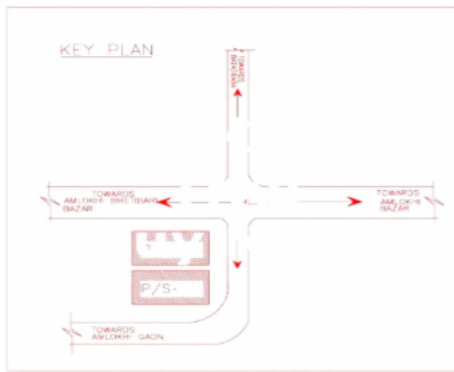

নিৰ্বাচক পঞ্জীয়ন বিষয়াৰ স্বাক্ষৰ

Nazri Naksha

Google Map View

Polling Station Building Front View

ভোটগ্ৰহন কেন্দ্ৰৰ সন্মুখৰ দৃশ্য

Cad View

Key MAP View

1 নাম : ৰেচমিনা খাতুন স্বামীৰ নাম : আসাদুল ইছলাম ঘৰ নং : 3 বয়স : 26 লিঙ্গ : মহিলা	GGY0405753 ফটো উপলব্ধ	2 নাম : মুকছিদুল ইছলাম পিতাৰ নাম : নূৰ ইছলাম ঘৰ নং : 5 বয়স : 26 লিঙ্গ : পুৰুষ	GGY0405860 ফটো উপলব্ধ	3 নাম : আছমিনা বেগম স্বামীৰ নাম : মুকছিদুল ইছলাম ঘৰ নং : 5 বয়স : 25 লিঙ্গ : মহিলা	GGY0405779 ফটো উপলব্ধ
4 নাম : আব্দুল ৰৌফ পিতাৰ নাম : নুৰুল হক ঘৰ নং : 11 বয়স : 26 লিঙ্গ : পুৰুষ	GGY0406017 ফটো উপলব্ধ	5 নাম : মাসুদা খাতুন স্বামীৰ নাম : আব্দুল ৰৌফ ঘৰ নং : 11 বয়স : 19 লিঙ্গ : মহিলা	ROM0239715 ফটো উপলব্ধ	6 নাম : হামিদুল ইছলাম পিতাৰ নাম : আজগৰ আলী ঘৰ নং : 13 বয়স : 25 লিঙ্গ : পুৰুষ	GGY0543371 ফটো উপলব্ধ
7 নাম : ছাইফুল ইছলাম পিতাৰ নাম : আজগৰ আলী ঘৰ নং : 13 বয়স : 26 লিঙ্গ : পুৰুষ	GGY0406033 ফটো উপলব্ধ	8 নাম : ছাইফুল ইছলাম পিতাৰ নাম : আজগৰ আলী ঘৰ নং : 13 বয়স : 25 লিঙ্গ : পুৰুষ	GGY0543306 ফটো উপলব্ধ	9 নাম : বুকিয়া খাতুন পিতাৰ নাম : বহমত আলী ঘৰ নং : 21 বয়স : 34 লিঙ্গ : মহিলা	GGY1443283 ফটো উপলব্ধ
10 নাম : আবু ছামাদ পিতাৰ নাম : আব্দুল লতিফ ঘৰ নং : 22 বয়স : 32 লিঙ্গ : পুৰুষ	GGY1443205 ফটো উপলব্ধ	11 নাম : জুলফিনা খাতুন স্বামীৰ নাম : আবুতাহেৰ ঘৰ নং : 22 বয়স : 26 লিঙ্গ : মহিলা	GGY0405852 ফটো উপলব্ধ	12 নাম : ৰফিকুল ইছলাম পিতাৰ নাম : আব্দুল বহমান ঘৰ নং : 28 বয়স : 33 লিঙ্গ : পুৰুষ	GGY1443216 ফটো উপলব্ধ
13 নাম : সৰাফত আলী পিতাৰ নাম : মস্তাফা আহমেদ ঘৰ নং : 33 বয়স : 25 লিঙ্গ : পুৰুষ	GGY0406025 ফটো উপলব্ধ	14 নাম : কুলছম বিবি স্বামীৰ নাম : আব্দুল সাহিদ ঘৰ নং : 35 বয়স : 63 লিঙ্গ : মহিলা	GGY0405738 ফটো উপলব্ধ	15 নাম : চবিৰন নেচা স্বামীৰ নাম : মস্তাফা কামাল ঘৰ নং : 35 বয়স : 34 লিঙ্গ : মহিলা	GGY0405720 ফটো উপলব্ধ
16 নাম : মস্তাফা কামাল পিতাৰ নাম : আব্দুল শ্বাহিদ ঘৰ নং : 35 বয়স : 31 লিঙ্গ : পুৰুষ	GGY0405712 ফটো উপলব্ধ	17 নাম : মেৰাজুল ইছলাম পিতাৰ নাম : তমৰ উদ্দিন ঘৰ নং : 35 বয়স : 25 লিঙ্গ : পুৰুষ	GGY0543330 ফটো উপলব্ধ	18 নাম : খালিমন নেছা পিতাৰ নাম : ৰমজান আলী ঘৰ নং : 36 বয়স : 26 লিঙ্গ : মহিলা	GGY0405902 ফটো উপলব্ধ
19 নাম : মতিবৰ ৰহমান পিতাৰ নাম : ৰমজান আলী ঘৰ নং : 36 বয়স : 25 লিঙ্গ : পুৰুষ	GGY0405878 ফটো উপলব্ধ	20 নাম : আব্দুল বাৰেক পিতাৰ নাম : আমিৰ উদ্দিন ঘৰ নং : 42 বয়স : 26 লিঙ্গ : পুৰুষ	GGY0405910 ফটো উপলব্ধ	21 নাম : বুকচানা খাতুন স্বামীৰ নাম : হাফিজ ঘৰ নং : 43 বয়স : 33 লিঙ্গ : মহিলা	GGY1443272 ফটো উপলব্ধ
S2 22 নাম : দিপাংকৰ পাটৰ পিতাৰ নাম : ৰঞ্জিত পাটৰ ঘৰ নং : 85 বয়স : 22 লিঙ্গ : পুৰুষ	ROM0041202 ফটো উপলব্ধ	23 নাম : শ্ৰেয়ালী দেকা ৰাজা মাতৃৰ নাম : পাহেশ্বৰী দেকা ঘৰ নং : 86 বয়স : 36 লিঙ্গ : মহিলা	GGY1443385 ফটো উপলব্ধ	S 24 নাম : বুপাঞ্জলি বৰদলৈ পিতাৰ নাম : মহেশ্বৰী বৰদলৈ ঘৰ নং : 98 বয়স : 34 লিঙ্গ : মহিলা	GGY1443363 ফটো উপলব্ধ
25 নাম : হাফিজা খাতুন পিতাৰ নাম : নূৰ আলী ঘৰ নং : 115 বয়স : 25 লিঙ্গ : মহিলা	GGY0543363 ফটো উপলব্ধ	26 নাম : মাহিয়া খাতুন পিতাৰ নাম : আব্দুল হাই ঘৰ নং : 118 বয়স : 32 লিঙ্গ : মহিলা	GGY0405894 ফটো উপলব্ধ	27 নাম : আছমিনা খাতুন স্বামীৰ নাম : নুৰুল হক ঘৰ নং : 123 বয়স : 40 লিঙ্গ : মহিলা	GGY0405795 ফটো উপলব্ধ
28 নাম : আলমিনা খাতুন স্বামীৰ নাম : আব্দুল হাসিম ঘৰ নং : 125 বয়স : 26 লিঙ্গ : মহিলা	GGY0406009 ফটো উপলব্ধ	29 নাম : মুবাশিৰ হুছেইন পিতাৰ নাম : আব্দুল কৰিম ঘৰ নং : 125 বয়স : 21 লিঙ্গ : পুৰুষ	ROM0041228 ফটো উপলব্ধ	S2 30 নাম : পোনাং বৰদলৈ স্বামীৰ নাম : আজিত বৰদলৈ ঘৰ নং : 130 বয়স : 28 লিঙ্গ : মহিলা	GGY1175975 ফটো উপলব্ধ