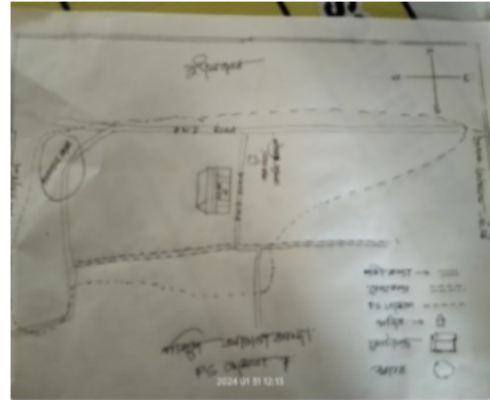

নিৰ্বাচক পঞ্জীয়ন বিষয়াৰ স্বাক্ষৰ

Nazri Naksha

Google Map View

Polling Station Building Front View

ভোটগ্ৰহন কেন্দ্ৰৰ সন্মুখৰ দৃশ্য

Cad View

Key MAP View

1 নাম : আবুল হুছেইন পিতাৰ নাম: জহুৰ উদ্দিন ঘৰ নং : ৬৬ বয়স : 60 লিঙ্গ : পুৰুষ	GGY1386363 ফটো উপলব্ধ	2 নাম : আফিয়া খাতুন স্বামীৰ নাম: আবুল হুছেইন ঘৰ নং : ৬৬ বয়স : 55 লিঙ্গ : মহিলা	GGY1386374 ফটো উপলব্ধ	3 নাম : মনোৱাৰা খাতুন স্বামীৰ নাম: আবুল হুছেইন ঘৰ নং : ৬৬ বয়স : 52 লিঙ্গ : মহিলা	GGY1386385 ফটো উপলব্ধ
4 নাম : ৰশিদুল হক পিতাৰ নাম: আবুল হুছেইন ঘৰ নং : ৬৬ বয়স : 32 লিঙ্গ : পুৰুষ	GGY1942036 ফটো উপলব্ধ	5 নাম : মাসুদা খাতুন পিতাৰ নাম: আবুল হুছেইন ঘৰ নং : 66 বয়স : 27 লিঙ্গ : মহিলা	ROM0092189 ফটো উপলব্ধ	6 নাম : আহমা খাতুন স্বামীৰ নাম: ৰশিদুল হক ঘৰ নং : 66 বয়স : 23 লিঙ্গ : মহিলা	ROM0092346 ফটো উপলব্ধ
7 নাম : মৰ জান স্বামীৰ নাম: জহুৰ উদ্দিন ঘৰ নং : ৬৭ বয়স : 90 লিঙ্গ : মহিলা	GGY1386409 ফটো উপলব্ধ	8 নাম : মফিজ উদ্দিন পিতাৰ নাম: জহুৰ উদ্দিন ঘৰ নং : ৬৭ বয়স : 55 লিঙ্গ : পুৰুষ	GGY1386396 ফটো উপলব্ধ	9 নাম : সহৰ বানু স্বামীৰ নাম: মফিজ উদ্দিন ঘৰ নং : ৬৭ বয়স : 53 লিঙ্গ : মহিলা	GGY1386410 ফটো উপলব্ধ
10 নাম : আমিৰ হামজা পিতাৰ নাম: মফিজ উদ্দিন ঘৰ নং : ৬৭ বয়স : 26 লিঙ্গ : পুৰুষ	GGY0281881 ফটো উপলব্ধ	11 নাম : নৰজমা খাতুন স্বামীৰ নাম: আতিকুল ইছলাম ঘৰ নং : 67 বয়স : 24 লিঙ্গ : মহিলা	ROM0092361 ফটো উপলব্ধ	12 নাম : আতিকুল ইছলাম পিতাৰ নাম: মফিজ উদ্দিন ঘৰ নং : 67 বয়স : 24 লিঙ্গ : পুৰুষ	ROM0216598 ফটো উপলব্ধ
13 নাম : মাছুমা খাতুন স্বামীৰ নাম: আমিৰ হামজা ঘৰ নং : 67 বয়স : 23 লিঙ্গ : মহিলা	ROM0092205 ফটো উপলব্ধ	14 নাম : আব্বাহ আলী পিতাৰ নাম: হুছেইন আলী ঘৰ নং : ৬৮ বয়স : 80 লিঙ্গ : পুৰুষ	GGY1386421 ফটো উপলব্ধ	15 নাম : আনৱাৰা খাতুন স্বামীৰ নাম: আব্বাহ আলী ঘৰ নং : ৬৮ বয়স : 45 লিঙ্গ : মহিলা	GGY1386432 ফটো উপলব্ধ
16 নাম : ফাৰুক আলী পিতাৰ নাম: আব্বাহ আলী ঘৰ নং : ৬৮ বয়স : 45 লিঙ্গ : পুৰুষ	GGY1386443 ফটো উপলব্ধ	17 নাম : জাহাৰা খাতুন স্বামীৰ নাম: ফাৰুক আলী ঘৰ নং : ৬৮ বয়স : 38 লিঙ্গ : মহিলা	GGY1386454 ফটো উপলব্ধ	18 নাম : আব্দুল মুতালিব পিতাৰ নাম: আব্বাহ আলী ঘৰ নং : ৬৮ বয়স : 37 লিঙ্গ : পুৰুষ	GGY1386465 ফটো উপলব্ধ
19 নাম : পম্পি বেগম স্বামীৰ নাম: আব্দুল মুতালিব ঘৰ নং : ৬৮ বয়স : 31 লিঙ্গ : মহিলা	GGY1391215 ফটো উপলব্ধ	20 নাম : ছফৰ উদ্দিন পিতাৰ নাম: আব্বাহ আলী ঘৰ নং : ৬৮ বয়স : 25 লিঙ্গ : পুৰুষ	GGY0553578 ফটো উপলব্ধ	21 নাম : আচিয়া খাতুন পিতাৰ নাম: আব্বাহ আলী ঘৰ নং : 68 বয়স : 21 লিঙ্গ : মহিলা	ROM0247809 ফটো উপলব্ধ
22 নাম : ৰমজান আলী পিতাৰ নাম: ফাৰুক আলী ঘৰ নং : 68 বয়স : 19 লিঙ্গ : পুৰুষ	ROM0246892 ফটো উপলব্ধ	23 নাম : আকবৰ আলী পিতাৰ নাম: ৰুস্তম আলী ঘৰ নং : ৬৯ বয়স : 62 লিঙ্গ : পুৰুষ	GGY1386476 ফটো উপলব্ধ	24 নাম : হনফা খাতুন স্বামীৰ নাম: আকবৰ আলী ঘৰ নং : ৬৯ বয়স : 55 লিঙ্গ : মহিলা	GGY1386487 ফটো উপলব্ধ
25 নাম : ৰুমি বেগম স্বামীৰ নাম: আবু হানিফা ঘৰ নং : ৬৯ বয়স : 40 লিঙ্গ : মহিলা	GGY1941931 ফটো উপলব্ধ	26 নাম : আবু হানিফা পিতাৰ নাম: আকবৰ আলী ঘৰ নং : ৬৯ বয়স : 40 লিঙ্গ : পুৰুষ	GGY1386498 ফটো উপলব্ধ	27 নাম : ইক্ৰামুল ইছলাম পিতাৰ নাম: আকবৰ আলী ঘৰ নং : ৬৯ বয়স : 35 লিঙ্গ : পুৰুষ	GGY1386501 ফটো উপলব্ধ
28 নাম : ইমদাদুল ইছলাম পিতাৰ নাম: আকবৰ আলী ঘৰ নং : ৬৯ বয়স : 30 লিঙ্গ : পুৰুষ	GGY0156836 ফটো উপলব্ধ	29 নাম : কোমিলা খাতুন স্বামীৰ নাম: ইক্ৰামুল ইছলাম ঘৰ নং : 69 বয়স : 21 লিঙ্গ : মহিলা	ROM0223719 ফটো উপলব্ধ	30 নাম : হাফছিয়া বেগম পিতাৰ নাম: আবু হানিফা ঘৰ নং : 69 বয়স : 19 লিঙ্গ : মহিলা	ROM0217869 ফটো উপলব্ধ