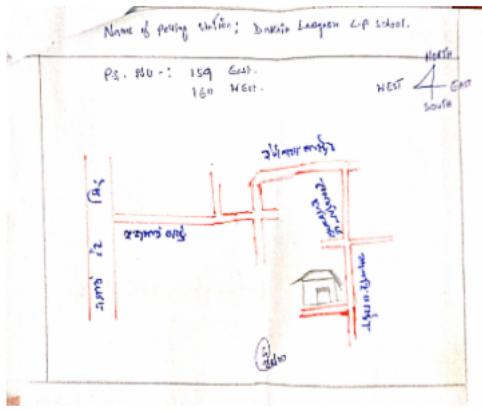

Nazri Naksha