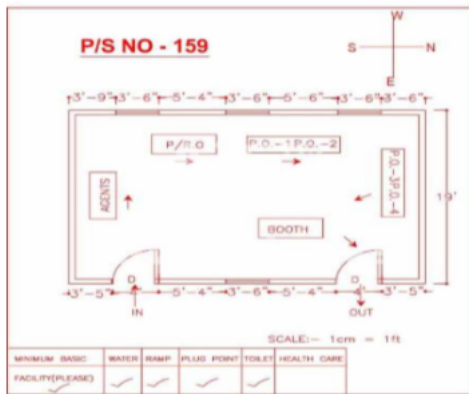

নিৰ্বাচক পঞ্জীয়ন বিষয়াৰ স্বাক্ষৰ

Nazri Naksha

Google Map View

Polling Station Building Front View

ভোটগ্ৰহন কেন্দ্ৰৰ সন্মুখৰ দৃশ্য

Cad View

Key MAP View

1 নাম : আবুল হুছেইন পিতাৰ নাম: জহুৰ উদ্দিন ঘৰ নং : ৬৬ বয়স : 60 লিঙ্গ : পুৰুষ	GGY1386363 ফটো উপলব্ধ	2 নাম : আফিয়া খাতুন স্বামীৰ নাম: আবুল হুছেইন ঘৰ নং : ৬৬ বয়স : 55 লিঙ্গ : মহিলা	GGY1386374 ফটো উপলব্ধ	3 নাম : মনোৱাৰা খাতুন স্বামীৰ নাম: আবুল হুছেইন ঘৰ নং : ৬৬ বয়স : 52 লিঙ্গ : মহিলা	GGY1386385 ফটো উপলব্ধ
4 নাম : ৰশিদুল হক পিতাৰ নাম: আবুল হুছেইন ঘৰ নং : ৬৬ বয়স : 32 লিঙ্গ : পুৰুষ	GGY1942036 ফটো উপলব্ধ	5 নাম : মাসুদা খাতুন পিতাৰ নাম: আবুল হুছেইন ঘৰ নং : 66 বয়স : 27 লিঙ্গ : মহিলা	ROM0092189 ফটো উপলব্ধ	6 নাম : আহমা খাতুন স্বামীৰ নাম: ৰশিদুল হক ঘৰ নং : 66 বয়স : 23 লিঙ্গ : মহিলা	ROM0092346 ফটো উপলব্ধ
7 নাম : মৰ জান স্বামীৰ নাম: জহুৰ উদ্দিন ঘৰ নং : ৬৭ বয়স : 90 লিঙ্গ : মহিলা	GGY1386409 ফটো উপলব্ধ	8 নাম : মফিজ উদ্দিন পিতাৰ নাম: জহুৰ উদ্দিন ঘৰ নং : ৬৭ বয়স : 55 লিঙ্গ : পুৰুষ	GGY1386396 ফটো উপলব্ধ	9 নাম : সহৰ বানু স্বামীৰ নাম: মফিজ উদ্দিন ঘৰ নং : ৬৭ বয়স : 53 লিঙ্গ : মহিলা	GGY1386410 ফটো উপলব্ধ
10 নাম : আমিৰ হামজা পিতাৰ নাম: মফিজ উদ্দিন ঘৰ নং : ৬৭ বয়স : 26 লিঙ্গ : পুৰুষ	GGY0281881 ফটো উপলব্ধ	11 নাম : নৰজমা খাতুন স্বামীৰ নাম: আতিকুল ইছলাম ঘৰ নং : 67 বয়স : 24 লিঙ্গ : মহিলা	ROM0092361 ফটো উপলব্ধ	12 নাম : আতিকুল ইছলাম পিতাৰ নাম: মফিজ উদ্দিন ঘৰ নং : 67 বয়স : 24 লিঙ্গ : পুৰুষ	ROM0216598 ফটো উপলব্ধ
13 নাম : মাছুমা খাতুন স্বামীৰ নাম: আমিৰ হামজা ঘৰ নং : 67 বয়স : 23 লিঙ্গ : মহিলা	ROM0092205 ফটো উপলব্ধ	14 নাম : আব্বাহ আলী পিতাৰ নাম: হুছেইন আলী ঘৰ নং : ৬৮ বয়স : 80 লিঙ্গ : পুৰুষ	GGY1386421 ফটো উপলব্ধ	15 নাম : আনৱাৰা খাতুন স্বামীৰ নাম: আব্বাহ আলী ঘৰ নং : ৬৮ বয়স : 45 লিঙ্গ : মহিলা	GGY1386432 ফটো উপলব্ধ
16 নাম : ফাৰুক আলী পিতাৰ নাম: আব্বাহ আলী ঘৰ নং : ৬৮ বয়স : 45 লিঙ্গ : পুৰুষ	GGY1386443 ফটো উপলব্ধ	17 নাম : জাহাৰা খাতুন স্বামীৰ নাম: ফাৰুক আলী ঘৰ নং : ৬৮ বয়স : 38 লিঙ্গ : মহিলা	GGY1386454 ফটো উপলব্ধ	18 নাম : আব্দুল মুতালিব পিতাৰ নাম: আব্বাহ আলী ঘৰ নং : ৬৮ বয়স : 37 লিঙ্গ : পুৰুষ	GGY1386465 ফটো উপলব্ধ
19 নাম : পম্পি বেগম স্বামীৰ নাম: আব্দুল মুতালিব ঘৰ নং : ৬৮ বয়স : 31 লিঙ্গ : মহিলা	GGY1391215 ফটো উপলব্ধ	20 নাম : ছফৰ উদ্দিন পিতাৰ নাম: আব্বাহ আলী ঘৰ নং : ৬৮ বয়স : 25 লিঙ্গ : পুৰুষ	GGY0553578 ফটো উপলব্ধ	21 নাম : আচিয়া খাতুন পিতাৰ নাম: আব্বাহ আলী ঘৰ নং : 68 বয়স : 21 লিঙ্গ : মহিলা	ROM0247809 ফটো উপলব্ধ
22 নাম : ৰমজান আলী পিতাৰ নাম: ফাৰুক আলী ঘৰ নং : 68 বয়স : 19 লিঙ্গ : পুৰুষ	ROM0246892 ফটো উপলব্ধ	23 নাম : আকবৰ আলী পিতাৰ নাম: ৰুস্তম আলী ঘৰ নং : ৬৯ বয়স : 62 লিঙ্গ : পুৰুষ	GGY1386476 ফটো উপলব্ধ	24 নাম : হনফা খাতুন স্বামীৰ নাম: আকবৰ আলী ঘৰ নং : ৬৯ বয়স : 55 লিঙ্গ : মহিলা	GGY1386487 ফটো উপলব্ধ
25 নাম : ৰুমি বেগম স্বামীৰ নাম: আবু হানিফা ঘৰ নং : ৬৯ বয়স : 40 লিঙ্গ : মহিলা	GGY1941931 ফটো উপলব্ধ	26 নাম : আবু হানিফা পিতাৰ নাম: আকবৰ আলী ঘৰ নং : ৬৯ বয়স : 40 লিঙ্গ : পুৰুষ	GGY1386498 ফটো উপলব্ধ	27 নাম : ইক্ৰামুল ইছলাম পিতাৰ নাম: আকবৰ আলী ঘৰ নং : ৬৯ বয়স : 35 লিঙ্গ : পুৰুষ	GGY1386501 ফটো উপলব্ধ
28 নাম : ইমদাদুল ইছলাম পিতাৰ নাম: আকবৰ আলী ঘৰ নং : ৬৯ বয়স : 30 লিঙ্গ : পুৰুষ	GGY0156836 ফটো উপলব্ধ	29 নাম : কোমিলা খাতুন স্বামীৰ নাম: ইক্ৰামুল ইছলাম ঘৰ নং : 69 বয়স : 21 লিঙ্গ : মহিলা	ROM0223719 ফটো উপলব্ধ	30 নাম : হাফছিয়া বেগম পিতাৰ নাম: আবু হানিফা ঘৰ নং : 69 বয়স : 19 লিঙ্গ : মহিলা	ROM0217869 ফটো উপলব্ধ