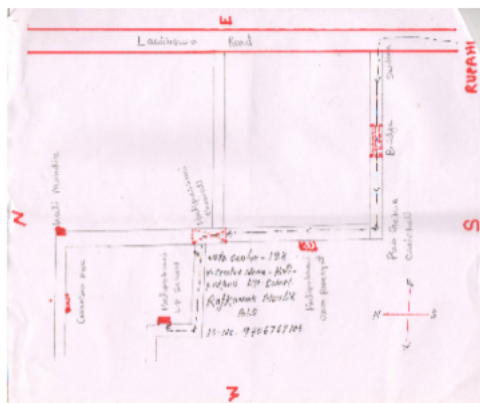

Nazri Naksha