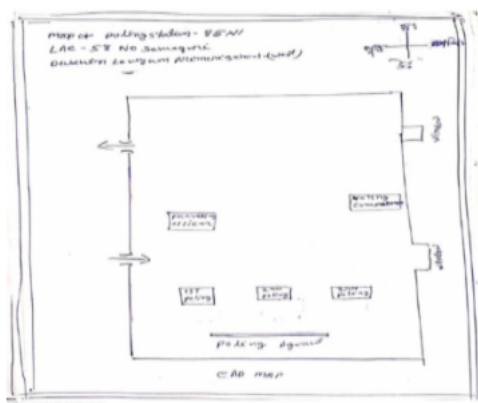

নিৰ্বাচক পঞ্জীয়ন বিষয়াৰ স্বাক্ষৰ

Nazri Naksha

Google Map View

Polling Station Building Front View

ভোটগ্ৰহন কেন্দ্ৰৰ সন্মুখৰ দৃশ্য

Cad View

Key MAP View

1 নাম : আমেনা খাতুন স্বামীৰ নাম : আজিজ উদ্দিন ঘৰ নং : ৩৪৩ বয়স : 82 লিঙ্গ : মহিলা	GGY1399797 ফটো উপলব্ধ	2 নাম : নূৰ জামাল পিতাৰ নাম : অহিজ উদ্দিন ঘৰ নং : ৩৪৩ বয়স : 50 লিঙ্গ : পুৰুষ	GGY1399800 ফটো উপলব্ধ	3 নাম : ছালেহা খাতুন স্বামীৰ নাম : নূৰ জামাল ঘৰ নং : ৩৪৩ বয়স : 45 লিঙ্গ : মহিলা	GGY1399811 ফটো উপলব্ধ
4 নাম : শৰিফুল আলী মাতৃৰ নাম : আমেনা খাতুন ঘৰ নং : ৩৪৩ বয়স : 33 লিঙ্গ : পুৰুষ	GGY1941840 ফটো উপলব্ধ	5 নাম : বয়মন নেছা স্বামীৰ নাম : শৰিফুল ইছলাম ঘৰ নং : ৩৪৩ বয়স : 30 লিঙ্গ : মহিলা	GGY1941577 ফটো উপলব্ধ	6 নাম : আক্তাৰা বেগম স্বামীৰ নাম : ছাইফুল ইছলাম ঘৰ নং : ৩৪৪ বয়স : 42 লিঙ্গ : মহিলা	GGY1399822 ফটো উপলব্ধ
7 নাম : মুক্তাৰ ছেইন পিতাৰ নাম : ছাইফুল ইছলাম ঘৰ নং : 344 বয়স : 23 লিঙ্গ : পুৰুষ	ROM0128868 ফটো উপলব্ধ	8 নাম : বেছমা খাতুন স্বামীৰ নাম : মোক্তাৰ ছেইন ঘৰ নং : ৩৪৪ বয়স : 20 লিঙ্গ : মহিলা	ROM0125864 ফটো উপলব্ধ	9 নাম : জাহেদ আলী পিতাৰ নাম : আলাল উদ্দিন ঘৰ নং : ৩৪৫ বয়স : 57 লিঙ্গ : পুৰুষ	GGY1399833 ফটো উপলব্ধ
10 নাম : ফজিলা খাতুন স্বামীৰ নাম : জাহেদ আলী ঘৰ নং : ৩৪৫ বয়স : 52 লিঙ্গ : মহিলা	GGY1399844 ফটো উপলব্ধ	# 11 নাম : ফ জুল আলী পিতাৰ নাম : জাহেদ আলী ঘৰ নং : 345 বয়স : 25 লিঙ্গ : পুৰুষ	GGY7660806 ফটো উপলব্ধ	12 নাম : মচমিনা খাতুন স্বামীৰ নাম : ফজুল আলী ঘৰ নং : 345 বয়স : 20 লিঙ্গ : মহিলা	ROM0244053 ফটো উপলব্ধ
D 13 নাম : জমিলা খাতুন স্বামীৰ নাম : জব্বাৰ আলী ঘৰ নং : ৩৪৬ বয়স : 80 লিঙ্গ : মহিলা	GGY1399866 ফটো উপলব্ধ	14 নাম : জামিৰ উদ্দিন পিতাৰ নাম : জব্বাৰ আলী ঘৰ নং : ৩৪৬ বয়স : 50 লিঙ্গ : পুৰুষ	GGY1399877 ফটো উপলব্ধ	15 নাম : সমলা খাতুন স্বামীৰ নাম : জামিৰ উদ্দিন ঘৰ নং : ৩৪৬ বয়স : 46 লিঙ্গ : মহিলা	GGY1399888 ফটো উপলব্ধ
16 নাম : আমিৰ উদ্দিন পিতাৰ নাম : জব্বাৰ আলী ঘৰ নং : ৩৪৬ বয়স : 46 লিঙ্গ : পুৰুষ	GGY1399899 ফটো উপলব্ধ	17 নাম : সাফিয়া খাতুন স্বামীৰ নাম : আমিৰ উদ্দিন ঘৰ নং : ৩৪৬ বয়স : 42 লিঙ্গ : মহিলা	GGY1399902 ফটো উপলব্ধ	18 নাম : আচমিনা খাতুন পিতাৰ নাম : জব্বাৰ আলী ঘৰ নং : ৩৪৬ বয়স : 35 লিঙ্গ : মহিলা	GGY0123885 ফটো উপলব্ধ
# 19 নাম : আমজত আলী পিতাৰ নাম : জব্বাৰ আলী ঘৰ নং : ৩৪৬ বয়স : 29 লিঙ্গ : পুৰুষ	GGY0123919 ফটো উপলব্ধ	# 20 নাম : মুৰ্শিদা খাতুন স্বামীৰ নাম : আমজত আলী ঘৰ নং : ৩৪৬ বয়স : 28 লিঙ্গ : মহিলা	GGY0419879 ফটো উপলব্ধ	21 নাম : মুৰ্শিদা খাতুন পিতাৰ নাম : জামিৰ উদ্দিন ঘৰ নং : ৩৪৬ বয়স : 25 লিঙ্গ : মহিলা	ROM0023499 ফটো উপলব্ধ
22 নাম : ছাইদুল ইছলাম পিতাৰ নাম : আমিৰ উদ্দিন ঘৰ নং : 346 বয়স : 22 লিঙ্গ : পুৰুষ	ROM0079871 ফটো উপলব্ধ	# 23 নাম : ছাদিকুল ইছলাম পিতাৰ নাম : জামিৰ উদ্দিন ঘৰ নং : ৩৪৬ বয়স : 21 লিঙ্গ : পুৰুষ	ROM0023333 ফটো উপলব্ধ	24 নাম : বাজিবুল ইছলাম পিতাৰ নাম : আমিৰ উদ্দিন ঘৰ নং : 346 বয়স : 20 লিঙ্গ : পুৰুষ	ROM0068916 ফটো উপলব্ধ
D 25 নাম : গোলাপ জান স্বামীৰ নাম : হাচেন আলী ঘৰ নং : ৩৪৭ বয়স : 90 লিঙ্গ : মহিলা	GGY1399924 ফটো উপলব্ধ	26 নাম : আব্দুল জলিল পিতাৰ নাম : হাচেন আলী ঘৰ নং : ৩৪৮ বয়স : 70 লিঙ্গ : পুৰুষ	GGY1399935 ফটো উপলব্ধ	27 নাম : খাতেমন নেছা স্বামীৰ নাম : আব্দুল জলিল ঘৰ নং : ৩৪৮ বয়স : 65 লিঙ্গ : মহিলা	GGY1399957 ফটো উপলব্ধ
28 নাম : ময়ৰম বিবি স্বামীৰ নাম : আব্দুল জলিল ঘৰ নং : ৩৪৮ বয়স : 60 লিঙ্গ : মহিলা	GGY1399946 ফটো উপলব্ধ	29 নাম : মাজিদা খাতুন স্বামীৰ নাম : মাৰফত আলী ঘৰ নং : ৩৪৮ বয়স : 37 লিঙ্গ : মহিলা	GGY1941588 ফটো উপলব্ধ	30 নাম : মাৰফত আলী পিতাৰ নাম : আব্দুল জলিল ঘৰ নং : ৩৪৮ বয়স : 33 লিঙ্গ : পুৰুষ	GGY1399980 ফটো উপলব্ধ