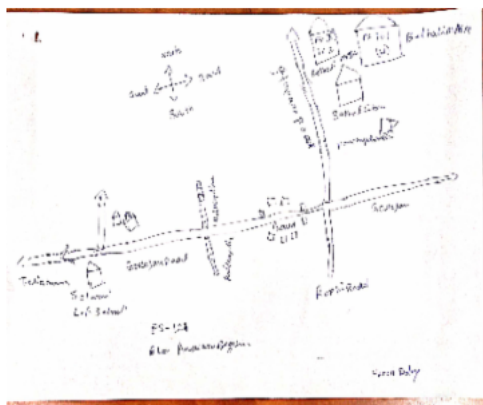

Nazri Naksha