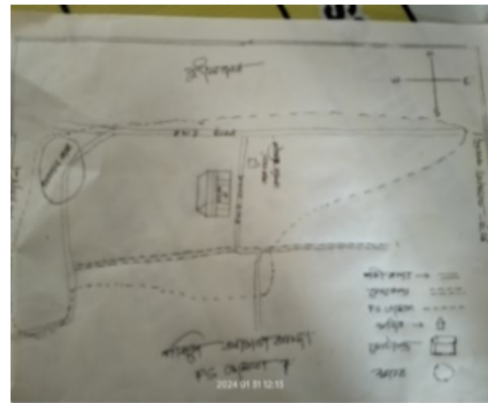

নিৰ্বাচক পঞ্জীয়ন বিষয়াৰ স্বাক্ষৰ

Nazri Naksha

Google Map View

Polling Station Building Front View

ভোটগ্ৰহন কেন্দ্ৰৰ সন্মুখৰ দৃশ্য

Cad View

Key MAP View

| | | | | | |
|---|--------------------------|---|--------------------------|--|--------------------------|
| 1 নাম : নাৰ্গিছ চুলতানা পিতাৰ নাম: মজিবুৰ ৰহমান ঘৰ নং : 44 বয়স : 20 লিঙ্গ : মহিলা | ROM0159301 ফটো উপলব্ধ | 2 নাম : তোৰজান বিবি স্বামীৰ নাম: হাসমত আলী ঘৰ নং : 100 বয়স : 65 লিঙ্গ : মহিলা | GGY1419187 ফটো উপলব্ধ | # 3 নাম : ছফিকুল ইছলাম পিতাৰ নাম: হাসমত আলী ঘৰ নং : 100 বয়স : 50 লিঙ্গ : পুৰুষ | GGY1419165 ফটো উপলব্ধ |
| # 4 নাম : মিনাৰা খাতুন স্বামীৰ নাম: ছফিকুল ইছলাম ঘৰ নং : 100 বয়স : 45 লিঙ্গ : মহিলা | GGY1419176 ফটো উপলব্ধ | # 5 নাম : খাদিজা খাতুন স্বামীৰ নাম: ছফিকুল ইছলাম ঘৰ নং : 100 বয়স : 45 লিঙ্গ : মহিলা | GGY0239186 ফটো উপলব্ধ | 6 নাম : ইমৰান হুছেইন পিতাৰ নাম: হাসমত আলী ঘৰ নং : 100 বয়স : 34 লিঙ্গ : পুৰুষ | GGY1419198 ফটো উপলব্ধ |
| 7 নাম : আজিমা খাতুন স্বামীৰ নাম: ইমৰান হুছেইন ঘৰ নং : 100 বয়স : 28 লিঙ্গ : মহিলা | GGY0005207 ফটো উপলব্ধ | # 8 নাম : দিলদাৰ হুছেইন পিতাৰ নাম: ছফিকুল ইছলাম ঘৰ নং : 100 বয়স : 26 লিঙ্গ : পুৰুষ | GGY0534669 ফটো উপলব্ধ | 9 নাম : জহিৰুল ইছলাম পিতাৰ নাম: ছফিকুল ঘৰ নং : 103 বয়স : 23 লিঙ্গ : পুৰুষ | ROM0076844 ফটো উপলব্ধ |
| 10 নাম : আনৱাৰা খাতুন স্বামীৰ নাম: আছৰ আলী ঘৰ নং : 108 বয়স : 80 লিঙ্গ : মহিলা | GGY1419212 ফটো উপলব্ধ | # 11 নাম : মো: হাফিজ উদ্দিন পিতাৰ নাম: আছৰ আলী ঘৰ নং : 108 বয়স : 53 লিঙ্গ : পুৰুষ | GGY1419223 ফটো উপলব্ধ | 12 নাম : আফাজ উদ্দিন পিতাৰ নাম: আছৰ আলী ঘৰ নং : 108 বয়স : 50 লিঙ্গ : পুৰুষ | GGY1419245 ফটো উপলব্ধ |
| # 13 নাম : আকলিমা খাতুন স্বামীৰ নাম: হাফিজ উদ্দিন ঘৰ নং : 108 বয়স : 46 লিঙ্গ : মহিলা | GGY1419234 ফটো উপলব্ধ | # 14 নাম : আমিৰ উদ্দিন পিতাৰ নাম: আছৰ আলী ঘৰ নং : 108 বয়স : 43 লিঙ্গ : পুৰুষ | GGY1419267 ফটো উপলব্ধ | 15 নাম : মিনাৰ উদ্দিন পিতাৰ নাম: আছৰ আলী ঘৰ নং : 108 বয়স : 40 লিঙ্গ : পুৰুষ | GGY1419289 ফটো উপলব্ধ |
| 16 নাম : নাৰ্জিমা খাতুন স্বামীৰ নাম: আফাজ উদ্দিন ঘৰ নং : 108 বয়স : 39 লিঙ্গ : মহিলা | GGY1419256 ফটো উপলব্ধ | 17 নাম : ছোলেমা খাতুন স্বামীৰ নাম: আমিৰ উদ্দিন ঘৰ নং : 108 বয়স : 38 লিঙ্গ : মহিলা | GGY1419278 ফটো উপলব্ধ | 18 নাম : মজিদা খাতুন স্বামীৰ নাম: মিনাৰ উদ্দিন ঘৰ নং : 108 বয়স : 30 লিঙ্গ : মহিলা | GGY0239715 ফটো উপলব্ধ |
| 19 নাম : ছামিদুল্লাহ পিতাৰ নাম: হাবিজ উদ্দিন ঘৰ নং : 108 বয়স : 29 লিঙ্গ : পুৰুষ | GGY0536946 ফটো উপলব্ধ | 20 নাম : শ্বেখ আব্দুল্লাহ পিতাৰ নাম: হাবিজ উদ্দিন ঘৰ নং : 108 বয়স : 29 লিঙ্গ : পুৰুষ | GGY0239947 ফটো উপলব্ধ | 21 নাম : শুকৰী খাতুন পিতাৰ নাম: আছৰ আলী ঘৰ নং : 104 বয়স : 29 লিঙ্গ : মহিলা | GGY0600445 ফটো উপলব্ধ |
| # 22 নাম : ৰূপছানা বেগম স্বামীৰ নাম: শ্বেখ আব্দুল্লাহ ঘৰ নং : 104 বয়স : 21 লিঙ্গ : মহিলা | ROM0085506 ফটো উপলব্ধ | 23 নাম : আবুল কালাম পিতাৰ নাম: আলিমদিন ঘৰ নং : 105 বয়স : 46 লিঙ্গ : পুৰুষ | GGY1419290 ফটো উপলব্ধ | 24 নাম : আহিয়া খাতুন স্বামীৰ নাম: আবুল কালাম ঘৰ নং : 105 বয়স : 41 লিঙ্গ : মহিলা | GGY1419303 ফটো উপলব্ধ |
| 25 নাম : ৰেজবিনা খাতুন পিতাৰ নাম: আবুল কালাম ঘৰ নং : 105 বয়স : 27 লিঙ্গ : মহিলা | GGY1148592 ফটো উপলব্ধ | 26 নাম : ছোৰহাব আলী পিতাৰ নাম: মোছলেমুদ্দিন আলী ঘৰ নং : 106 বয়স : 80 লিঙ্গ : পুৰুষ | GGY1419325 ফটো উপলব্ধ | 27 নাম : কয়েদ বান স্বামীৰ নাম: ছোৰহাব আলী ঘৰ নং : 106 বয়স : 65 লিঙ্গ : মহিলা | GGY1419336 ফটো উপলব্ধ |
| 28 নাম : ফকৰ উদ্দিন পিতাৰ নাম: ছোৰহাব আলী ঘৰ নং : 106 বয়স : 45 লিঙ্গ : পুৰুষ | GGY1419347 ফটো উপলব্ধ | 29 নাম : হালিমা খাতুন স্বামীৰ নাম: ফকৰ উদ্দিন ঘৰ নং : 106 বয়স : 40 লিঙ্গ : মহিলা | GGY1419358 ফটো উপলব্ধ | 30 নাম : শ্বৰিফুল ইছলাম পিতাৰ নাম: ফকৰ উদ্দিন ঘৰ নং : 106 বয়স : 20 লিঙ্গ : পুৰুষ | ROM0107276 ফটো উপলব্ধ |