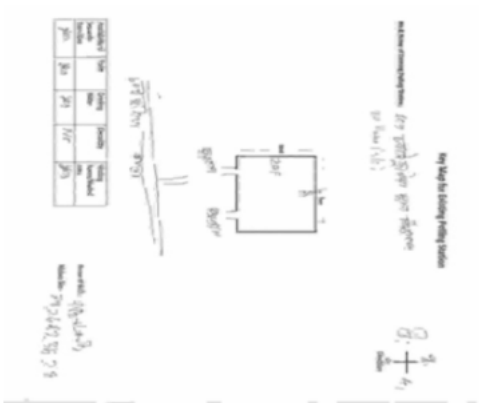

নিৰ্বাচক পঞ্জীয়ন বিষয়াৰ স্বাক্ষৰ

Nazri Naksha

Google Map View

Polling Station Building Front View

ভোটগ্ৰহন কেন্দ্ৰৰ সন্মুখৰ দৃশ্য

Cad View

Key MAP View

| | | | | | |
|---|--------------------------|---|--------------------------|--|--------------------------|
| 1 নাম : নাৰ্গিছ চুলতানা পিতাৰ নাম: মজিবুৰ ৰহমান ঘৰ নং : 44 বয়স : 20 লিঙ্গ : মহিলা | ROM0159301 ফটো উপলব্ধ | 2 নাম : তোৰজান বিবি স্বামীৰ নাম: হাসমত আলী ঘৰ নং : 100 বয়স : 65 লিঙ্গ : মহিলা | GGY1419187 ফটো উপলব্ধ | # 3 নাম : ছফিকুল ইছলাম পিতাৰ নাম: হাসমত আলী ঘৰ নং : 100 বয়স : 50 লিঙ্গ : পুৰুষ | GGY1419165 ফটো উপলব্ধ |
| # 4 নাম : মিনাৰা খাতুন স্বামীৰ নাম: ছফিকুল ইছলাম ঘৰ নং : 100 বয়স : 45 লিঙ্গ : মহিলা | GGY1419176 ফটো উপলব্ধ | # 5 নাম : খাদিজা খাতুন স্বামীৰ নাম: ছফিকুল ইছলাম ঘৰ নং : 100 বয়স : 45 লিঙ্গ : মহিলা | GGY0239186 ফটো উপলব্ধ | 6 নাম : ইমৰান হুছেইন পিতাৰ নাম: হাসমত আলী ঘৰ নং : 100 বয়স : 34 লিঙ্গ : পুৰুষ | GGY1419198 ফটো উপলব্ধ |
| 7 নাম : আজিমা খাতুন স্বামীৰ নাম: ইমৰান হুছেইন ঘৰ নং : 100 বয়স : 28 লিঙ্গ : মহিলা | GGY0005207 ফটো উপলব্ধ | # 8 নাম : দিলদাৰ হুছেইন পিতাৰ নাম: ছফিকুল ইছলাম ঘৰ নং : 100 বয়স : 26 লিঙ্গ : পুৰুষ | GGY0534669 ফটো উপলব্ধ | 9 নাম : জহিৰুল ইছলাম পিতাৰ নাম: ছফিকুল ঘৰ নং : 103 বয়স : 23 লিঙ্গ : পুৰুষ | ROM0076844 ফটো উপলব্ধ |
| 10 নাম : আনৱাৰা খাতুন স্বামীৰ নাম: আছৰ আলী ঘৰ নং : 108 বয়স : 80 লিঙ্গ : মহিলা | GGY1419212 ফটো উপলব্ধ | # 11 নাম : মো: হাফিজ উদ্দিন পিতাৰ নাম: আছৰ আলী ঘৰ নং : 108 বয়স : 53 লিঙ্গ : পুৰুষ | GGY1419223 ফটো উপলব্ধ | 12 নাম : আফাজ উদ্দিন পিতাৰ নাম: আছৰ আলী ঘৰ নং : 108 বয়স : 50 লিঙ্গ : পুৰুষ | GGY1419245 ফটো উপলব্ধ |
| # 13 নাম : আকলিমা খাতুন স্বামীৰ নাম: হাফিজ উদ্দিন ঘৰ নং : 108 বয়স : 46 লিঙ্গ : মহিলা | GGY1419234 ফটো উপলব্ধ | # 14 নাম : আমিৰ উদ্দিন পিতাৰ নাম: আছৰ আলী ঘৰ নং : 108 বয়স : 43 লিঙ্গ : পুৰুষ | GGY1419267 ফটো উপলব্ধ | 15 নাম : মিনাৰ উদ্দিন পিতাৰ নাম: আছৰ আলী ঘৰ নং : 108 বয়স : 40 লিঙ্গ : পুৰুষ | GGY1419289 ফটো উপলব্ধ |
| 16 নাম : নাৰ্জিমা খাতুন স্বামীৰ নাম: আফাজ উদ্দিন ঘৰ নং : 108 বয়স : 39 লিঙ্গ : মহিলা | GGY1419256 ফটো উপলব্ধ | 17 নাম : ছোলেমা খাতুন স্বামীৰ নাম: আমিৰ উদ্দিন ঘৰ নং : 108 বয়স : 38 লিঙ্গ : মহিলা | GGY1419278 ফটো উপলব্ধ | 18 নাম : মজিদা খাতুন স্বামীৰ নাম: মিনাৰ উদ্দিন ঘৰ নং : 108 বয়স : 30 লিঙ্গ : মহিলা | GGY0239715 ফটো উপলব্ধ |
| 19 নাম : ছামিদুল্লাহ পিতাৰ নাম: হাবিজ উদ্দিন ঘৰ নং : 108 বয়স : 29 লিঙ্গ : পুৰুষ | GGY0536946 ফটো উপলব্ধ | 20 নাম : শ্বেখ আব্দুল্লাহ পিতাৰ নাম: হাবিজ উদ্দিন ঘৰ নং : 108 বয়স : 29 লিঙ্গ : পুৰুষ | GGY0239947 ফটো উপলব্ধ | 21 নাম : শুকৰী খাতুন পিতাৰ নাম: আছৰ আলী ঘৰ নং : 104 বয়স : 29 লিঙ্গ : মহিলা | GGY0600445 ফটো উপলব্ধ |
| # 22 নাম : ৰূপছানা বেগম স্বামীৰ নাম: শ্বেখ আব্দুল্লাহ ঘৰ নং : 104 বয়স : 21 লিঙ্গ : মহিলা | ROM0085506 ফটো উপলব্ধ | 23 নাম : আবুল কালাম পিতাৰ নাম: আলিমদিন ঘৰ নং : 105 বয়স : 46 লিঙ্গ : পুৰুষ | GGY1419290 ফটো উপলব্ধ | 24 নাম : আহিয়া খাতুন স্বামীৰ নাম: আবুল কালাম ঘৰ নং : 105 বয়স : 41 লিঙ্গ : মহিলা | GGY1419303 ফটো উপলব্ধ |
| 25 নাম : ৰেজবিনা খাতুন পিতাৰ নাম: আবুল কালাম ঘৰ নং : 105 বয়স : 27 লিঙ্গ : মহিলা | GGY1148592 ফটো উপলব্ধ | 26 নাম : ছোৰহাব আলী পিতাৰ নাম: মোছলেমুদ্দিন আলী ঘৰ নং : 106 বয়স : 80 লিঙ্গ : পুৰুষ | GGY1419325 ফটো উপলব্ধ | 27 নাম : কয়েদ বান স্বামীৰ নাম: ছোৰহাব আলী ঘৰ নং : 106 বয়স : 65 লিঙ্গ : মহিলা | GGY1419336 ফটো উপলব্ধ |
| 28 নাম : ফকৰ উদ্দিন পিতাৰ নাম: ছোৰহাব আলী ঘৰ নং : 106 বয়স : 45 লিঙ্গ : পুৰুষ | GGY1419347 ফটো উপলব্ধ | 29 নাম : হালিমা খাতুন স্বামীৰ নাম: ফকৰ উদ্দিন ঘৰ নং : 106 বয়স : 40 লিঙ্গ : মহিলা | GGY1419358 ফটো উপলব্ধ | 30 নাম : শ্বৰিফুল ইছলাম পিতাৰ নাম: ফকৰ উদ্দিন ঘৰ নং : 106 বয়স : 20 লিঙ্গ : পুৰুষ | ROM0107276 ফটো উপলব্ধ |