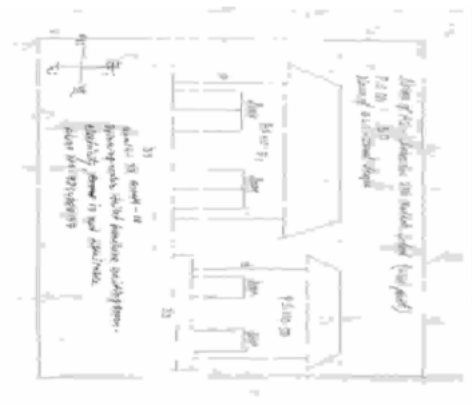

নিৰ্বাচক পঞ্জীয়ন বিষয়াৰ স্বাক্ষৰ

Nazri Naksha

Google Map View

Polling Station Building Front View

ভোটগ্ৰহন কেন্দ্ৰৰ সন্মুখৰ দৃশ্য

Cad View

Key MAP View

| | | | | | |
|------------------------------------------------------------------------------------------------|--------------------------|------------------------------------------------------------------------------------------------|--------------------------|-------------------------------------------------------------------------------------------------|--------------------------|
| # 1 নাম : আব্দুল মতিন পিতাৰ নাম: জাহিৰ উদ্দিন ঘৰ নং : 01 বয়স : 53 লিঙ্গ : পুৰুষ | BMX1364563 ফটো উপলব্ধ | # 2 নাম : ফতেমা খাতুন স্বামীৰ নাম: আঃ মতিন মতিন ঘৰ নং : 01 বয়স : 52 লিঙ্গ : মহিলা | BMX1364574 ফটো উপলব্ধ | # 3 নাম : দিলদাৰ হুছেইন পিতাৰ নাম: আঃ মতিন ঘৰ নং : 01 বয়স : 30 লিঙ্গ : পুৰুষ | BMX0000836 ফটো উপলব্ধ |
| 4 নাম : মাচুমা চুল্লানা পিতাৰ নাম: আব্দুল মতিন ঘৰ নং : 01 বয়স : 26 লিঙ্গ : মহিলা | BMX1649540 ফটো উপলব্ধ | 5 নাম : ইলিয়াছ আহমেদ পিতাৰ নাম: আব্দুল মতিন ঘৰ নং : 01 বয়স : 24 লিঙ্গ : পুৰুষ | BMX1649532 ফটো উপলব্ধ | 6 নাম : হাসমত আলী পিতাৰ নাম: মমিন ঘৰ নং : 2 বয়স : 55 লিঙ্গ : পুৰুষ | BMX1364609 ফটো উপলব্ধ |
| 7 নাম : ফতেমা খাতুন স্বামীৰ নাম: হাসমত আলী ঘৰ নং : 2 বয়স : 49 লিঙ্গ : মহিলা | BMX1364610 ফটো উপলব্ধ | 8 নাম : হাছনাৰা বেগম পিতাৰ নাম: হাছমত আলী ঘৰ নং : 02 বয়স : 30 লিঙ্গ : মহিলা | BMX0397141 ফটো উপলব্ধ | 9 নাম : তছলিমা খাতুন পিতাৰ নাম: হাসমত আলী ঘৰ নং : 02 বয়স : 21 লিঙ্গ : মহিলা | ROM0239087 ফটো উপলব্ধ |
| S 10 নাম : বাজীয়া খাতুন স্বামীৰ নাম: ইছমাইল আলী ঘৰ নং : 3 বয়স : 86 লিঙ্গ : মহিলা | BMX1364632 ফটো উপলব্ধ | 11 নাম : নুৰুল আমিন পিতাৰ নাম: ইছমাইল আলী ঘৰ নং : 3 বয়স : 71 লিঙ্গ : পুৰুষ | BMX1364643 ফটো উপলব্ধ | 12 নাম : ছফৰন নেছা স্বামীৰ নাম: নুৰুল আমিন ঘৰ নং : 3 বয়স : 61 লিঙ্গ : মহিলা | BMX1364654 ফটো উপলব্ধ |
| 13 নাম : খুৰ্শেদ আলী পিতাৰ নাম: ইছমাইল আলী ঘৰ নং : 3 বয়স : 54 লিঙ্গ : পুৰুষ | BMX1364687 ফটো উপলব্ধ | # 14 নাম : লেকত আলী পিতাৰ নাম: ইছমাইল আলী ঘৰ নং : 03 বয়স : 52 লিঙ্গ : মহিলা | BMX1364701 ফটো উপলব্ধ | D 15 নাম : বুকীয়া খাতুন স্বামীৰ নাম: লেকত আলী ঘৰ নং : 3 বয়স : 49 লিঙ্গ : মহিলা | BMX1364712 ফটো উপলব্ধ |
| 16 নাম : একৰামুল ইছলাম পিতাৰ নাম: ইছমাইল আলী ঘৰ নং : 3 বয়স : 49 লিঙ্গ : পুৰুষ | BMX1364665 ফটো উপলব্ধ | D 17 নাম : হালীমা খাতুন স্বামীৰ নাম: খুৰ্শেদ আলী ঘৰ নং : 3 বয়স : 48 লিঙ্গ : মহিলা | BMX1364698 ফটো উপলব্ধ | S 18 নাম : মোফাছেল আলী পিতাৰ নাম: ইছমাইল আলী ঘৰ নং : 3 বয়স : 45 লিঙ্গ : পুৰুষ | BMX1364723 ফটো উপলব্ধ |
| 19 নাম : বহিমন নেছা স্বামীৰ নাম: একৰামুল ইছলাম ঘৰ নং : 3 বয়স : 43 লিঙ্গ : মহিলা | BMX1364676 ফটো উপলব্ধ | 20 নাম : ছায়েদা খাতুন পিতাৰ নাম: ইছমাইল আলী ঘৰ নং : 3 বয়স : 40 লিঙ্গ : মহিলা | BMX0013424 ফটো উপলব্ধ | # 21 নাম : বমজান আলী পিতাৰ নাম: লিয়াকত আলী ঘৰ নং : 03 বয়স : 27 লিঙ্গ : পুৰুষ | BMX1525203 ফটো উপলব্ধ |
| 22 নাম : জাহিমন নেছা স্বামীৰ নাম: আবু চামা ঘৰ নং : 3 বয়স : 26 লিঙ্গ : মহিলা | ROM0080796 ফটো উপলব্ধ | 23 নাম : হাফিজ উদ্দিন পিতাৰ নাম: খুৰ্শেদ আলী ঘৰ নং : 3 বয়স : 25 লিঙ্গ : পুৰুষ | BMX1645753 ফটো উপলব্ধ | 24 নাম : আবু চামা পিতাৰ নাম: নুৰুল আমিন ঘৰ নং : 3 বয়স : 24 লিঙ্গ : পুৰুষ | ROM0080804 ফটো উপলব্ধ |
| 25 নাম : কামৰুন নেছা স্বামীৰ নাম: বমজান আলী ঘৰ নং : 03 বয়স : 24 লিঙ্গ : মহিলা | ROM0086512 ফটো উপলব্ধ | 26 নাম : ইমৰানা বেগম পিতাৰ নাম: একৰামুল ইছলাম ঘৰ নং : 3 বয়স : 22 লিঙ্গ : মহিলা | ROM0240895 ফটো উপলব্ধ | 27 নাম : আঃ ওহাব পিতাৰ নাম: হাছিম ঘৰ নং : 8 বয়স : 79 লিঙ্গ : পুৰুষ | BMX1364734 ফটো উপলব্ধ |
| 28 নাম : জাহানাৰা বেগম স্বামীৰ নাম: আঃ ওহাব ঘৰ নং : 8 বয়স : 62 লিঙ্গ : মহিলা | BMX1364745 ফটো উপলব্ধ | # 29 নাম : আনোৱাৰ হুচেন পিতাৰ নাম: আঃ ওহাব ঘৰ নং : 04 বয়স : 57 লিঙ্গ : পুৰুষ | BMX1364756 ফটো উপলব্ধ | 30 নাম : জ্যোৎস্না বেগম স্বামীৰ নাম: আনোৱাৰ হুচেন ঘৰ নং : 8 বয়স : 42 লিঙ্গ : মহিলা | BMX1364767 ফটো উপলব্ধ |