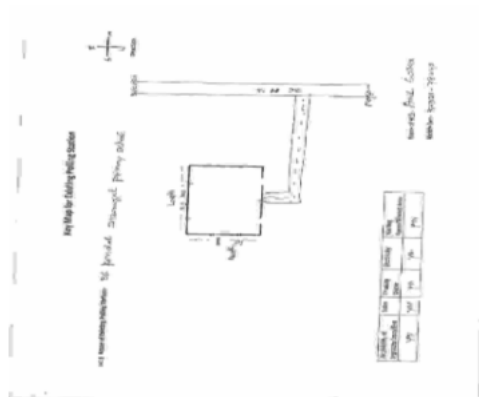

নিৰ্বাচক পঞ্জীয়ন বিষয়াৰ স্বাক্ষৰ

Nazri Naksha

Google Map View

Polling Station Building Front View

ভোটগ্ৰহন কেন্দ্ৰৰ সন্মুখৰ দৃশ্য

Cad View

Key MAP View

1 নাম : সঞ্জীৱ শইকীয়া পিতাৰ নাম: ভোগেশ্বৰ শইকীয়া ঘৰ নং : 1 বয়স : 33 লিঙ্গ : পুৰুষ	DYB0345686 ফটো উপলব্ধ	2 নাম : অঞ্জু কুমাৰ মুদৈ পিতাৰ নাম: সৰুমল মুদৈ ঘৰ নং : 2 বয়স : 55 লিঙ্গ : পুৰুষ	DYB7834584 ফটো উপলব্ধ	3 নাম : জ্যোতিৰেখা শইকীয়া স্বামীৰ নাম: অঞ্জু কুমাৰ মুদৈ ঘৰ নং : 2 বয়স : 46 লিঙ্গ : মহিলা	DYB7834595 ফটো উপলব্ধ
4 নাম : যদু শইকীয়া পিতাৰ নাম: মোহন চন্দ্ৰ শইকীয়া ঘৰ নং : 7 বয়স : 55 লিঙ্গ : পুৰুষ	DYB7834608 ফটো উপলব্ধ	5 নাম : দিপালী শইকীয়া স্বামীৰ নাম: যদু শইকীয়া ঘৰ নং : 7 বয়স : 44 লিঙ্গ : মহিলা	DYB7834619 ফটো উপলব্ধ	6 নাম : গোপাল শইকীয়া পিতাৰ নাম: সৰুমল মুদৈ ঘৰ নং : 8 বয়স : 55 লিঙ্গ : পুৰুষ	DYB7834631 ফটো উপলব্ধ
7 নাম : ববী শইকীয়া স্বামীৰ নাম: গোপাল মুদৈ ঘৰ নং : 8 বয়স : 40 লিঙ্গ : মহিলা	DYB7834642 ফটো উপলব্ধ	8 নাম : মৃদুশ্ৰী শইকীয়া পিতাৰ নাম: ভূবন শইকীয়া ঘৰ নং : 8 বয়স : 25 লিঙ্গ : মহিলা	DYB0500629 ফটো উপলব্ধ	9 নাম : পৰী মুদৈ পিতাৰ নাম: গোপাল মুদৈ ঘৰ নং : 4 বয়স : 23 লিঙ্গ : মহিলা	EMX0029587 ফটো উপলব্ধ
10 নাম : পাহি মুদৈ পিতাৰ নাম: গোপাল মুদৈ ঘৰ নং : 4 বয়স : 20 লিঙ্গ : মহিলা	EMX0071696 ফটো উপলব্ধ	# 11 নাম : ভূবন মুদৈ পিতাৰ নাম: সৰুমল মুদৈ ঘৰ নং : 5 বয়স : 52 লিঙ্গ : পুৰুষ	DYB7834653 ফটো উপলব্ধ	12 নাম : নিৰু শইকীয়া স্বামীৰ নাম: ভূবন মুদৈ ঘৰ নং : 5 বয়স : 48 লিঙ্গ : মহিলা	DYB7834664 ফটো উপলব্ধ
13 নাম : পলিন মুদৈ পিতাৰ নাম: মেহেঙা মুদৈ ঘৰ নং : 6 বয়স : 42 লিঙ্গ : পুৰুষ	DYB7834686 ফটো উপলব্ধ	14 নাম : ৰাজু শইকীয়া পিতাৰ নাম: পেলন শইকীয়া ঘৰ নং : 9 বয়স : 54 লিঙ্গ : মহিলা	DYB7834697 ফটো উপলব্ধ	15 নাম : পপি বৰুজ স্বামীৰ নাম: চন্দ্ৰ কান্ত শইকীয়া ঘৰ নং : 9 বয়স : 49 লিঙ্গ : মহিলা	DYB0430504 ফটো উপলব্ধ
16 নাম : বান শইকীয়া স্বামীৰ নাম: ৰাজু শইকীয়া ঘৰ নং : 9 বয়স : 48 লিঙ্গ : মহিলা	DYB7834700 ফটো উপলব্ধ	17 নাম : চন্দ্ৰকান্ত শইকীয়া পিতাৰ নাম: পেলন শইকীয়া ঘৰ নং : 9 বয়স : 48 লিঙ্গ : পুৰুষ	DYB7834711 ফটো উপলব্ধ	18 নাম : ধন্তি বৰা পিতাৰ নাম: থানুৰাম বৰা ঘৰ নং : 8 বয়স : 54 লিঙ্গ : পুৰুষ	DYB7834733 ফটো উপলব্ধ
19 নাম : ভান বৰা স্বামীৰ নাম: ধন্তি বৰা ঘৰ নং : 8 বয়স : 47 লিঙ্গ : মহিলা	DYB7834744 ফটো উপলব্ধ	20 নাম : প্ৰিয়ংকা বৰা পিতাৰ নাম: ধনটি বৰা ঘৰ নং : 8 বয়স : 21 লিঙ্গ : মহিলা	EMX0026542 ফটো উপলব্ধ	21 নাম : মহেন্দ্ৰ হাজৰীকা পিতাৰ নাম: ৰত্নেশ্বৰ হাজৰীকা ঘৰ নং : 9 বয়স : 60 লিঙ্গ : পুৰুষ	DYB7834777 ফটো উপলব্ধ
22 নাম : অঞ্জুলা হাজৰীকা স্বামীৰ নাম: মহেন্দ্ৰ হাজৰীকা ঘৰ নং : 9 বয়স : 55 লিঙ্গ : মহিলা	DYB7834788 ফটো উপলব্ধ	23 নাম : দিলীপ হাজৰীকা পিতাৰ নাম: ৰত্নেশ্বৰ হাজৰীকা ঘৰ নং : 9 বয়স : 55 লিঙ্গ : পুৰুষ	DYB7834799 ফটো উপলব্ধ	24 নাম : মিন হাজৰীকা স্বামীৰ নাম: দিলীপ হাজৰীকা ঘৰ নং : 9 বয়স : 48 লিঙ্গ : মহিলা	DYB7834802 ফটো উপলব্ধ
25 নাম : হিৰসীমা হাজৰীকা পিতাৰ নাম: দিলীপ হাজৰীকা ঘৰ নং : 9 বয়স : 22 লিঙ্গ : মহিলা	EMX0041863 ফটো উপলব্ধ	26 নাম : শিব কান্ত শইকীয়া পিতাৰ নাম: উমেশ্বৰ শইকীয়া ঘৰ নং : 10 বয়স : 60 লিঙ্গ : পুৰুষ	DYB7834813 ফটো উপলব্ধ	27 নাম : লখেমাই শইকীয়া স্বামীৰ নাম: শিব কান্ত শইকীয়া ঘৰ নং : 10 বয়স : 52 লিঙ্গ : মহিলা	DYB7834824 ফটো উপলব্ধ
28 নাম : টংকেশ্বৰ শইকীয়া পিতাৰ নাম: শিৱ কান্ত শইকীয়া ঘৰ নং : 10 বয়স : 30 লিঙ্গ : পুৰুষ	DYB1855341 ফটো উপলব্ধ	29 নাম : দুলাল শইকীয়া পিতাৰ নাম: মোহনচন্দ্ৰ শইকীয়া ঘৰ নং : 11 বয়স : 50 লিঙ্গ : পুৰুষ	DYB7834857 ফটো উপলব্ধ	30 নাম : চন্দ্ৰকান্ত শইকীয়া পিতাৰ নাম: মোহন চন্দ্ৰ শইকীয়া ঘৰ নং : 11 বয়স : 47 লিঙ্গ : পুৰুষ	DYB7834868 ফটো উপলব্ধ