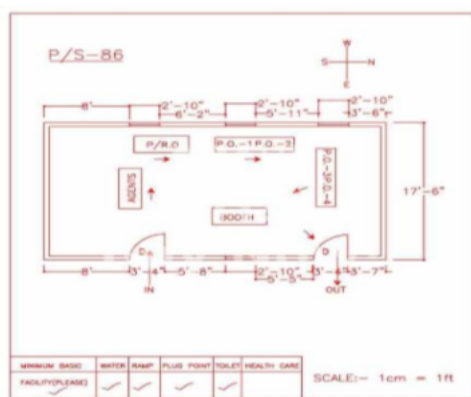

নিৰ্বাচক পঞ্জীয়ন বিষয়াৰ স্বাক্ষৰ

Nazri Naksha

Google Map View

Polling Station Building Front View

ভোটগ্ৰহন কেন্দ্ৰৰ সন্মুখৰ দৃশ্য

Cad View

Key MAP View

1 নাম : সঞ্জীৱ শইকীয়া পিতাৰ নাম: ভোগেশ্বৰ শইকীয়া ঘৰ নং : 1 বয়স : 33 লিঙ্গ : পুৰুষ	DYB0345686 ফটো উপলব্ধ	2 নাম : অঞ্জু কুমাৰ মুদৈ পিতাৰ নাম: সৰুমল মুদৈ ঘৰ নং : 2 বয়স : 55 লিঙ্গ : পুৰুষ	DYB7834584 ফটো উপলব্ধ	3 নাম : জ্যোতিৰেখা শইকীয়া স্বামীৰ নাম: অঞ্জু কুমাৰ মুদৈ ঘৰ নং : 2 বয়স : 46 লিঙ্গ : মহিলা	DYB7834595 ফটো উপলব্ধ
4 নাম : যদু শইকীয়া পিতাৰ নাম: মোহন চন্দ্ৰ শইকীয়া ঘৰ নং : 7 বয়স : 55 লিঙ্গ : পুৰুষ	DYB7834608 ফটো উপলব্ধ	5 নাম : দিপালী শইকীয়া স্বামীৰ নাম: যদু শইকীয়া ঘৰ নং : 7 বয়স : 44 লিঙ্গ : মহিলা	DYB7834619 ফটো উপলব্ধ	6 নাম : গোপাল শইকীয়া পিতাৰ নাম: সৰুমল মুদৈ ঘৰ নং : 8 বয়স : 55 লিঙ্গ : পুৰুষ	DYB7834631 ফটো উপলব্ধ
7 নাম : ববী শইকীয়া স্বামীৰ নাম: গোপাল মুদৈ ঘৰ নং : 8 বয়স : 40 লিঙ্গ : মহিলা	DYB7834642 ফটো উপলব্ধ	8 নাম : মৃদুশ্ৰী শইকীয়া পিতাৰ নাম: ভূবন শইকীয়া ঘৰ নং : 8 বয়স : 25 লিঙ্গ : মহিলা	DYB0500629 ফটো উপলব্ধ	9 নাম : পৰী মুদৈ পিতাৰ নাম: গোপাল মুদৈ ঘৰ নং : 4 বয়স : 23 লিঙ্গ : মহিলা	EMX0029587 ফটো উপলব্ধ
10 নাম : পাহি মুদৈ পিতাৰ নাম: গোপাল মুদৈ ঘৰ নং : 4 বয়স : 20 লিঙ্গ : মহিলা	EMX0071696 ফটো উপলব্ধ	# 11 নাম : ভূবন মুদৈ পিতাৰ নাম: সৰুমল মুদৈ ঘৰ নং : 5 বয়স : 52 লিঙ্গ : পুৰুষ	DYB7834653 ফটো উপলব্ধ	12 নাম : নিৰু শইকীয়া স্বামীৰ নাম: ভূবন মুদৈ ঘৰ নং : 5 বয়স : 48 লিঙ্গ : মহিলা	DYB7834664 ফটো উপলব্ধ
13 নাম : পলিন মুদৈ পিতাৰ নাম: মেহেঙা মুদৈ ঘৰ নং : 6 বয়স : 42 লিঙ্গ : পুৰুষ	DYB7834686 ফটো উপলব্ধ	14 নাম : ৰাজু শইকীয়া পিতাৰ নাম: পেলন শইকীয়া ঘৰ নং : 9 বয়স : 54 লিঙ্গ : মহিলা	DYB7834697 ফটো উপলব্ধ	15 নাম : পপি বৰুজ স্বামীৰ নাম: চন্দ্ৰ কান্ত শইকীয়া ঘৰ নং : 9 বয়স : 49 লিঙ্গ : মহিলা	DYB0430504 ফটো উপলব্ধ
16 নাম : বান শইকীয়া স্বামীৰ নাম: ৰাজু শইকীয়া ঘৰ নং : 9 বয়স : 48 লিঙ্গ : মহিলা	DYB7834700 ফটো উপলব্ধ	17 নাম : চন্দ্ৰকান্ত শইকীয়া পিতাৰ নাম: পেলন শইকীয়া ঘৰ নং : 9 বয়স : 48 লিঙ্গ : পুৰুষ	DYB7834711 ফটো উপলব্ধ	18 নাম : ধন্তি বৰা পিতাৰ নাম: থানুৰাম বৰা ঘৰ নং : 8 বয়স : 54 লিঙ্গ : পুৰুষ	DYB7834733 ফটো উপলব্ধ
19 নাম : ভান বৰা স্বামীৰ নাম: ধন্তি বৰা ঘৰ নং : 8 বয়স : 47 লিঙ্গ : মহিলা	DYB7834744 ফটো উপলব্ধ	20 নাম : প্ৰিয়ংকা বৰা পিতাৰ নাম: ধনটি বৰা ঘৰ নং : 8 বয়স : 21 লিঙ্গ : মহিলা	EMX0026542 ফটো উপলব্ধ	21 নাম : মহেন্দ্ৰ হাজৰীকা পিতাৰ নাম: ৰত্নেশ্বৰ হাজৰীকা ঘৰ নং : 9 বয়স : 60 লিঙ্গ : পুৰুষ	DYB7834777 ফটো উপলব্ধ
22 নাম : অঞ্জুলা হাজৰীকা স্বামীৰ নাম: মহেন্দ্ৰ হাজৰীকা ঘৰ নং : 9 বয়স : 55 লিঙ্গ : মহিলা	DYB7834788 ফটো উপলব্ধ	23 নাম : দিলীপ হাজৰীকা পিতাৰ নাম: ৰত্নেশ্বৰ হাজৰীকা ঘৰ নং : 9 বয়স : 55 লিঙ্গ : পুৰুষ	DYB7834799 ফটো উপলব্ধ	24 নাম : মিন হাজৰীকা স্বামীৰ নাম: দিলীপ হাজৰীকা ঘৰ নং : 9 বয়স : 48 লিঙ্গ : মহিলা	DYB7834802 ফটো উপলব্ধ
25 নাম : হিৰসীমা হাজৰীকা পিতাৰ নাম: দিলীপ হাজৰীকা ঘৰ নং : 9 বয়স : 22 লিঙ্গ : মহিলা	EMX0041863 ফটো উপলব্ধ	26 নাম : শিব কান্ত শইকীয়া পিতাৰ নাম: উমেশ্বৰ শইকীয়া ঘৰ নং : 10 বয়স : 60 লিঙ্গ : পুৰুষ	DYB7834813 ফটো উপলব্ধ	27 নাম : লখেমাই শইকীয়া স্বামীৰ নাম: শিব কান্ত শইকীয়া ঘৰ নং : 10 বয়স : 52 লিঙ্গ : মহিলা	DYB7834824 ফটো উপলব্ধ
28 নাম : টংকেশ্বৰ শইকীয়া পিতাৰ নাম: শিৱ কান্ত শইকীয়া ঘৰ নং : 10 বয়স : 30 লিঙ্গ : পুৰুষ	DYB1855341 ফটো উপলব্ধ	29 নাম : দুলাল শইকীয়া পিতাৰ নাম: মোহনচন্দ্ৰ শইকীয়া ঘৰ নং : 11 বয়স : 50 লিঙ্গ : পুৰুষ	DYB7834857 ফটো উপলব্ধ	30 নাম : চন্দ্ৰকান্ত শইকীয়া পিতাৰ নাম: মোহন চন্দ্ৰ শইকীয়া ঘৰ নং : 11 বয়স : 47 লিঙ্গ : পুৰুষ	DYB7834868 ফটো উপলব্ধ