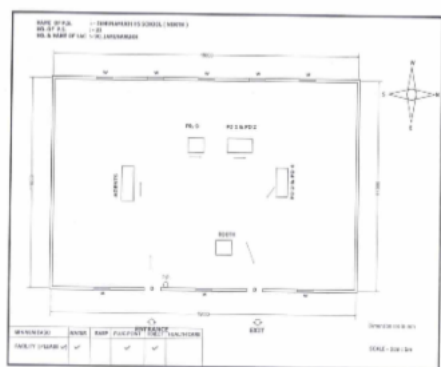

নিৰ্বাচক পঞ্জীয়ন বিষয়াৰ স্বাক্ষৰ

Nazri Naksha

Google Map View

Polling Station Building Front View

ভোটগ্ৰহন কেন্দ্ৰৰ সন্মুখৰ দৃশ্য

Cad View

Key MAP View

1 নাম : বসৰাজ দাস পিতাৰ নাম: নিৰদ দাস ঘৰ নং : 1 বয়স : 74 লিঙ্গ : পুৰুষ	DCS2134578 ফটো উপলব্ধ	2 নাম : দিপালী দাস স্বামীৰ নাম: বসৰাজ দাস ঘৰ নং : 1 বয়স : 59 লিঙ্গ : মহিলা	DCS2134589 ফটো উপলব্ধ	3 নাম : নাৰায়ন গৌৱালা পিতাৰ নাম: মুৰলী গৌৱালা ঘৰ নং : 3 বয়স : 54 লিঙ্গ : পুৰুষ	DCS2134625 ফটো উপলব্ধ
4 নাম : মনি গৌৱালা স্বামীৰ নাম: নাৰায়ন গৌৱালা ঘৰ নং : 3 বয়স : 41 লিঙ্গ : মহিলা	DCS2134636 ফটো উপলব্ধ	5 নাম : শঙ্কৰ গৌৱালা পিতাৰ নাম: মুৰলী গৌৱালা ঘৰ নং : 8 বয়স : 59 লিঙ্গ : পুৰুষ	DCS2134705 ফটো উপলব্ধ	6 নাম : পাৰুল গৌৱালা স্বামীৰ নাম: শঙ্কৰ গৌৱালা ঘৰ নং : 8 বয়স : 55 লিঙ্গ : মহিলা	DCS2134692 ফটো উপলব্ধ
7 নাম : গনেশ গৌৱালা পিতাৰ নাম: মুৰলী গৌৱালা ঘৰ নং : 8 বয়স : 50 লিঙ্গ : পুৰুষ	DCS2134647 ফটো উপলব্ধ	#2 8 নাম : বিজয় গৌৱালা পিতাৰ নাম: মুৰলী গৌৱালা ঘৰ নং : 14 বয়স : 44 লিঙ্গ : পুৰুষ	DCS2134670 ফটো উপলব্ধ	9 নাম : বিনীতা গৌৱালা স্বামীৰ নাম: গনেশ গৌৱালা ঘৰ নং : 8 বয়স : 41 লিঙ্গ : মহিলা	DCS2134658 ফটো উপলব্ধ
10 নাম : অজয় গৌৱালা পিতাৰ নাম: মুৰলী গৌৱালা ঘৰ নং : 8 বয়স : 41 লিঙ্গ : পুৰুষ	DCS2134681 ফটো উপলব্ধ	11 নাম : সন্ত গৌৱালা পিতাৰ নাম: শংকৰ গৌৱালা ঘৰ নং : 8 বয়স : 27 লিঙ্গ : পুৰুষ	DCS0393256 ফটো উপলব্ধ	12 নাম : সুমিত গৌৱালা পিতাৰ নাম: শঙ্কৰ গৌৱালা ঘৰ নং : 4 বয়স : 22 লিঙ্গ : পুৰুষ	EMX0069781 ফটো উপলব্ধ
13 নাম : তমন্না গৌৱালা পিতাৰ নাম: গনেশ গৌৱালা ঘৰ নং : 4 বয়স : 20 লিঙ্গ : মহিলা	EMX0069799 ফটো উপলব্ধ	14 নাম : দীপকু ৰায় পিতাৰ নাম: মুকুন্দ ৰায় ঘৰ নং : 5 বয়স : 64 লিঙ্গ : পুৰুষ	DCS2134727 ফটো উপলব্ধ	15 নাম : বিজয়া ৰয় পিতাৰ নাম: দিপক ৰয় ঘৰ নং : 5 বয়স : 38 লিঙ্গ : মহিলা	DCS2134750 ফটো উপলব্ধ
S 16 নাম : দীপা পোদ্দাৰ স্বামীৰ নাম: অমিতাভ পোদ্দাৰ ঘৰ নং : 5 বয়স : 37 লিঙ্গ : মহিলা	DCS2134749 ফটো উপলব্ধ	17 নাম : নিভাষ ৰায় পিতাৰ নাম: দীপক ৰায় ঘৰ নং : 5 বয়স : 34 লিঙ্গ : পুৰুষ	DCS2141084 ফটো উপলব্ধ	18 নাম : গোপাল মল্লিক পিতাৰ নাম: জ্ঞানেন্দ্ৰ মল্লিক ঘৰ নং : 6 বয়স : 66 লিঙ্গ : পুৰুষ	DCS2134772 ফটো উপলব্ধ
19 নাম : কাৰ্তিক মল্লিক পিতাৰ নাম: জ্ঞানেন্দ্ৰ মল্লিক ঘৰ নং : 6 বয়স : 54 লিঙ্গ : পুৰুষ	DCS2134794 ফটো উপলব্ধ	20 নাম : গীতা মল্লিক স্বামীৰ নাম: গোপাল মল্লিক ঘৰ নং : 6 বয়স : 53 লিঙ্গ : মহিলা	DCS2134783 ফটো উপলব্ধ	21 নাম : মুনী পাল স্বামীৰ নাম: কাৰ্তিক মল্লিক ঘৰ নং : 6 বয়স : 38 লিঙ্গ : মহিলা	DTK0010549 ফটো উপলব্ধ
22 নাম : অংকীতা মল্লিক পিতাৰ নাম: গোপাল মল্লিক ঘৰ নং : 6 বয়স : 29 লিঙ্গ : মহিলা	DCS0154674 ফটো উপলব্ধ	23 নাম : পৰিমল মল্লিক পিতাৰ নাম: জ্ঞানেন্দ্ৰ মল্লিক ঘৰ নং : 9 বয়স : 61 লিঙ্গ : পুৰুষ	DCS2134829 ফটো উপলব্ধ	24 নাম : উতপলা মল্লিক স্বামীৰ নাম: পৰিমল মল্লিক ঘৰ নং : 9 বয়স : 51 লিঙ্গ : মহিলা	DCS2134830 ফটো উপলব্ধ
25 নাম : শিব শংকৰ মল্লিক পিতাৰ নাম: পৰিমল মল্লিক ঘৰ নং : 9 বয়স : 37 লিঙ্গ : পুৰুষ	DCS2134852 ফটো উপলব্ধ	26 নাম : প্ৰসান্ত মল্লিক পিতাৰ নাম: পৰিমল মল্লিক ঘৰ নং : 9 বয়স : 28 লিঙ্গ : পুৰুষ	DCS0219097 ফটো উপলব্ধ	27 নাম : আয়ুব আলী পিতাৰ নাম: আক্ৰাম মিয়া ঘৰ নং : 8 বয়স : 57 লিঙ্গ : পুৰুষ	DCS2134874 ফটো উপলব্ধ
28 নাম : আয়েশা বেগম স্বামীৰ নাম: আয়ুব আলী ঘৰ নং : 8 বয়স : 35 লিঙ্গ : মহিলা	DCS2134885 ফটো উপলব্ধ	29 নাম : নূপেন নাথ পিতাৰ নাম: সুনীল নাথ ঘৰ নং : 9 বয়স : 50 লিঙ্গ : পুৰুষ	LRP1829658 ফটো উপলব্ধ	30 নাম : ৰুমী দেবী স্বামীৰ নাম: নূপেন নাথ ঘৰ নং : 09 বয়স : 41 লিঙ্গ : মহিলা	LRP1831329 ফটো উপলব্ধ