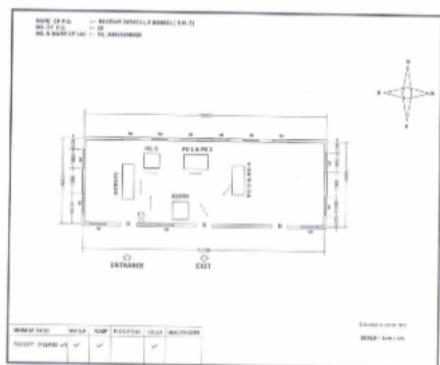

নিৰ্বাচক পঞ্জীয়ন বিষয়াৰ স্বাক্ষৰ

Nazri Naksha

Google Map View

Polling Station Building Front View

ভোটগ্ৰন্থন কেন্দ্ৰৰ সন্মুখৰ দৃশ্য

Cad View

Key MAP View

1 নাম : হালিমা বেগম স্বামীৰ নাম: আচমান আলী ঘৰ নং : 9 বয়স : 59 লিঙ্গ : মহিলা	DCS1331594 ফটো উপলব্ধ	2 নাম : হুছেইন আহমেদ পিতাৰ নাম: আবুল কালাম ঘৰ নং : 19 বয়স : 28 লিঙ্গ : পুৰুষ	DCS1560911 ফটো উপলব্ধ	3 নাম : দিপন দাস পিতাৰ নাম: ধীৰেন্দ্ৰ দাস ঘৰ নং : 20 বয়স : 29 লিঙ্গ : পুৰুষ	DCS0196402 ফটো উপলব্ধ
S 4 নাম : হাছিনা বেগম স্বামীৰ নাম: বাহুল ইছলাম লক্ষৰ ঘৰ নং : 66 বয়স : 81 লিঙ্গ : মহিলা	DCS6262703 ফটো উপলব্ধ	5 নাম : সুজাতা দাস স্বামীৰ নাম: তপন দাস ঘৰ নং : 82 বয়স : 40 লিঙ্গ : মহিলা	DCS0010001 ফটো উপলব্ধ	6 নাম : উমৰ ফাৰুক পিতাৰ নাম: আব্দুল কাদিৰ ঘৰ নং : 122 বয়স : 32 লিঙ্গ : পুৰুষ	DCS0010081 ফটো উপলব্ধ
# 7 নাম : বুবিনা বেগম স্বামীৰ নাম: উমৰ ফাৰুক ঘৰ নং : 122 বয়স : 28 লিঙ্গ : মহিলা	DCS0252510 ফটো উপলব্ধ	8 নাম : টিনা দাস পিতাৰ নাম: যুগল দাস ঘৰ নং : 130 বয়স : 22 লিঙ্গ : মহিলা	DCS6291462 ফটো উপলব্ধ	9 নাম : ববী মেধী পিতাৰ নাম: সোমেশ্বৰ মেধী ঘৰ নং : 139 বয়স : 24 লিঙ্গ : মহিলা	DCS6312532 ফটো উপলব্ধ
10 নাম : গৌৰাঙ্গ দেবনাথ পিতাৰ নাম: কৃষ্ণলাল দেবনাথ ঘৰ নং : 146KA বয়স : 40 লিঙ্গ : পুৰুষ	DCS0010002 ফটো উপলব্ধ	11 নাম : বুকিয়া খাতুন স্বামীৰ নাম: ইউচুফ আলী ঘৰ নং : 155 বয়স : 41 লিঙ্গ : মহিলা	DCS0442202 ফটো উপলব্ধ	S2 12 নাম : বৰ্ণা দাস পিতাৰ নাম: জিতেন্দ্ৰ দাস ঘৰ নং : 162 বয়স : 38 লিঙ্গ : মহিলা	DCS0010005 ফটো উপলব্ধ
13 নাম : বিমল চন্দ্ৰ দাস পিতাৰ নাম: উদয় চন্দ্ৰ দাস ঘৰ নং : 160 বয়স : 84 লিঙ্গ : পুৰুষ	DCS0010006 ফটো উপলব্ধ	14 নাম : নেয়াৰ দাস পিতাৰ নাম: বিমল চন্দ্ৰ দাস ঘৰ নং : 160 বয়স : 44 লিঙ্গ : পুৰুষ	DCS0010008 ফটো উপলব্ধ	15 নাম : লিটু দাস পিতাৰ নাম: বিমল চন্দ্ৰ দাস ঘৰ নং : 160 বয়স : 40 লিঙ্গ : পুৰুষ	DCS0010010 ফটো উপলব্ধ
16 নাম : প্ৰিয়াঙ্কা দাস পিতাৰ নাম: নেহাৰ দাস ঘৰ নং : 160 বয়স : 28 লিঙ্গ : মহিলা	DCS0355693 ফটো উপলব্ধ	17 নাম : সুস্মিতা দাস স্বামীৰ নাম: লিটু দাস ঘৰ নং : 163 বয়স : 21 লিঙ্গ : মহিলা	DCS6271894 ফটো উপলব্ধ	18 নাম : বিনোদ দাস পিতাৰ নাম: বিমল চন্দ্ৰ দাস ঘৰ নং : 168 বয়স : 54 লিঙ্গ : পুৰুষ	DCS0010011 ফটো উপলব্ধ
19 নাম : পম্পী দাস স্বামীৰ নাম: বিনোদ দাস ঘৰ নং : 168 বয়স : 47 লিঙ্গ : মহিলা	DCS0010012 ফটো উপলব্ধ	20 নাম : বিজয় দাস পিতাৰ নাম: বিমল দাস ঘৰ নং : 165 বয়স : 51 লিঙ্গ : পুৰুষ	DCS0010013 ফটো উপলব্ধ	21 নাম : বীনা দাস স্বামীৰ নাম: বিজয় দাস ঘৰ নং : 165 বয়স : 39 লিঙ্গ : মহিলা	DCS1834679 ফটো উপলব্ধ
22 নাম : শিউলী ৰাণী দাস স্বামীৰ নাম: বিধু ভূষণ দাস ঘৰ নং : 166 বয়স : 79 লিঙ্গ : মহিলা	DCS0010014 ফটো উপলব্ধ	23 নাম : বিধান দাস পিতাৰ নাম: বিধু ভূষণ দাস ঘৰ নং : 166 বয়স : 45 লিঙ্গ : পুৰুষ	DCS0010015 ফটো উপলব্ধ	D 24 নাম : বুলৰানী দাস স্বামীৰ নাম: বিপুল দাস ঘৰ নং : 166 বয়স : 44 লিঙ্গ : মহিলা	DCS0010016 ফটো উপলব্ধ
25 নাম : বুমা দাস পিতাৰ নাম: বিধান দাস ঘৰ নং : 166 বয়স : 30 লিঙ্গ : মহিলা	DCS0010018 ফটো উপলব্ধ	26 নাম : নিবাৰণ দাস পিতাৰ নাম: নৰহৰি দাস ঘৰ নং : 169 বয়স : 51 লিঙ্গ : পুৰুষ	DCS1834737 ফটো উপলব্ধ	27 নাম : সবিতা দাস স্বামীৰ নাম: নিবাৰণ দাস ঘৰ নং : 169 বয়স : 46 লিঙ্গ : মহিলা	DCS1834748 ফটো উপলব্ধ
28 নাম : ৰিয়া দাস পিতাৰ নাম: নিবাৰণ দাস ঘৰ নং : 169 বয়স : 30 লিঙ্গ : মহিলা	DCS0355941 ফটো উপলব্ধ	29 নাম : সৌৰভ দাস পিতাৰ নাম: নিবাৰণ দাস ঘৰ নং : 169 বয়স : 27 লিঙ্গ : পুৰুষ	DCS0356204 ফটো উপলব্ধ	30 নাম : নিখিলু দাস পিতাৰ নাম: নৰহৰি দাস ঘৰ নং : 169 বয়স : 57 লিঙ্গ : পুৰুষ	DCS0010020 ফটো উপলব্ধ