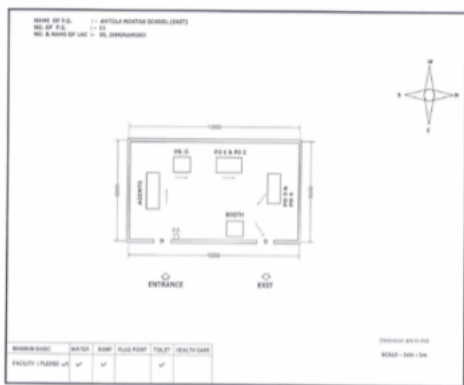

নিৰ্বাচক পঞ্জীয়ন বিষয়াৰ স্বাক্ষৰ

Nazri Naksha

Google Map View

Polling Station Building Front View

ভোটগ্ৰন্থন কেন্দ্ৰৰ সন্মুখৰ দৃশ্য

Cad View

Key MAP View

|                                                                                                 |                          |                                                                                                 |                          |                                                                                                 |                          |
|-------------------------------------------------------------------------------------------------|--------------------------|-------------------------------------------------------------------------------------------------|--------------------------|-------------------------------------------------------------------------------------------------|--------------------------|
| 1<br>নাম : আহমেদ আলী<br>পিতাৰ নাম: তেয়ব আলী<br>ঘৰ নং : 1<br>বয়স : 52 লিঙ্গ : পুৰুষ            | DCS1134561<br>ফটো উপলব্ধ | 2<br>নাম : ছহিদা বেগম<br>স্বামীৰ নাম: আহমেদ আলী<br>ঘৰ নং : 1<br>বয়স : 43 লিঙ্গ : মহিলা         | DCS1134572<br>ফটো উপলব্ধ | 3<br>নাম : তয়বুৰ বহমান<br>পিতাৰ নাম: আহমেদ আলী<br>ঘৰ নং : 1<br>বয়স : 28 লিঙ্গ : পুৰুষ         | DCS0141812<br>ফটো উপলব্ধ |
| S 4<br>নাম : তছলিমা বেগম<br>পিতাৰ নাম: আহমেদ আলী<br>ঘৰ নং : 1<br>বয়স : 25 লিঙ্গ : মহিলা        | DCS0557710<br>ফটো উপলব্ধ | 5<br>নাম : চাহেনাজ বেগম<br>স্বামীৰ নাম: তয়বুৰ বহমান<br>ঘৰ নং : 01<br>বয়স : 23 লিঙ্গ : মহিলা   | DCS1722891<br>ফটো উপলব্ধ | 6<br>নাম : ছাবিৰ আহমেদ<br>পিতাৰ নাম: আহমেদ আলী<br>ঘৰ নং : 01<br>বয়স : 22 লিঙ্গ : পুৰুষ         | DCS1644368<br>ফটো উপলব্ধ |
| 7<br>নাম : কবিৰ আহমেদ<br>পিতাৰ নাম: আহমেদ আলী<br>ঘৰ নং : 1<br>বয়স : 20 লিঙ্গ : পুৰুষ           | EMX0008888<br>ফটো উপলব্ধ | 8<br>নাম : বসিদ আলী<br>পিতাৰ নাম: ছানুহৰ আলী<br>ঘৰ নং : 2<br>বয়স : 71 লিঙ্গ : পুৰুষ            | DCS1134583<br>ফটো উপলব্ধ | 9<br>নাম : ৰাজিবা বেগম<br>স্বামীৰ নাম: নিছাৰ আলী<br>ঘৰ নং : 2<br>বয়স : 40 লিঙ্গ : মহিলা        | DCS0005811<br>ফটো উপলব্ধ |
| 10<br>নাম : ছোহানা বেগম<br>স্বামীৰ নাম: বসিদ আলী<br>ঘৰ নং : 2<br>বয়স : 40 লিঙ্গ : মহিলা        | DCS0539064<br>ফটো উপলব্ধ | 11<br>নাম : নিছাৰ আলী<br>পিতাৰ নাম: ৰহিদ আলী<br>ঘৰ নং : 2<br>বয়স : 39 লিঙ্গ : পুৰুষ            | DCS0005812<br>ফটো উপলব্ধ | 12<br>নাম : জেচমিন নেছা<br>পিতাৰ নাম: বসিদ আলী<br>ঘৰ নং : 2<br>বয়স : 25 লিঙ্গ : মহিলা          | DCS0539106<br>ফটো উপলব্ধ |
| 13<br>নাম : চলিমা খাতুন<br>স্বামীৰ নাম: ৰফিক আলী<br>ঘৰ নং : 3<br>বয়স : 49 লিঙ্গ : মহিলা        | DCS0005813<br>ফটো উপলব্ধ | 14<br>নাম : নিয়ামত আলী<br>পিতাৰ নাম: ৰফিক আলী<br>ঘৰ নং : 3<br>বয়স : 29 লিঙ্গ : পুৰুষ          | DCS0141705<br>ফটো উপলব্ধ | 15<br>নাম : হচিব আলী<br>পিতাৰ নাম: ৰফিক আলী<br>ঘৰ নং : 3<br>বয়স : 23 লিঙ্গ : পুৰুষ             | DCS1324300<br>ফটো উপলব্ধ |
| 16<br>নাম : আফৰুজা বেগম<br>স্বামীৰ নাম: নিয়ামত আলী<br>ঘৰ নং : 3<br>বয়স : 20 লিঙ্গ : মহিলা     | EMX0085548<br>ফটো উপলব্ধ | 17<br>নাম : চহিদ উল্লা<br>পিতাৰ নাম: কুৰবান আলী<br>ঘৰ নং : 8<br>বয়স : 67 লিঙ্গ : পুৰুষ         | DCS0005814<br>ফটো উপলব্ধ | 18<br>নাম : মাহমদ উল্লা<br>পিতাৰ নাম: কুৰবান আলী<br>ঘৰ নং : 8<br>বয়স : 61 লিঙ্গ : পুৰুষ        | DCS0005815<br>ফটো উপলব্ধ |
| 19<br>নাম : ছফি উল্লা<br>পিতাৰ নাম: কুৰবান আলী<br>ঘৰ নং : 8<br>বয়স : 57 লিঙ্গ : পুৰুষ          | DCS0005816<br>ফটো উপলব্ধ | 20<br>নাম : দিলোৱাৰ ছছেইন<br>পিতাৰ নাম: কুৰবান আলী<br>ঘৰ নং : 8<br>বয়স : 55 লিঙ্গ : পুৰুষ      | DCS0005817<br>ফটো উপলব্ধ | 21<br>নাম : দিলোৱাৰা বেগম<br>পিতাৰ নাম: কুৰবান আলী<br>ঘৰ নং : 8<br>বয়স : 53 লিঙ্গ : মহিলা      | DCS1134710<br>ফটো উপলব্ধ |
| 22<br>নাম : মানচুৰা বেগম<br>স্বামীৰ নাম: চহিদ উল্লা<br>ঘৰ নং : 8<br>বয়স : 51 লিঙ্গ : মহিলা     | DCS0005818<br>ফটো উপলব্ধ | # 23<br>নাম : মহিবুৰ বহমান<br>পিতাৰ নাম: মুস্তাফা আহমেদ<br>ঘৰ নং : 8<br>বয়স : 49 লিঙ্গ : পুৰুষ | DCS1142569<br>ফটো উপলব্ধ | # 24<br>নাম : মমতাজ বেগম<br>স্বামীৰ নাম: কুৰবান আলী<br>ঘৰ নং : 4 খ<br>বয়স : 41 লিঙ্গ : মহিলা   | DCS0005820<br>ফটো উপলব্ধ |
| 25<br>নাম : জৰিনা পাৰবিন<br>স্বামীৰ নাম: মহিবুৰ বহমান<br>ঘৰ নং : 8<br>বয়স : 47 লিঙ্গ : মহিলা   | DCS1142558<br>ফটো উপলব্ধ | 26<br>নাম : আমিৰ ছছেইন<br>পিতাৰ নাম: কুৰবান আলী<br>ঘৰ নং : 8<br>বয়স : 41 লিঙ্গ : পুৰুষ         | DCS0005822<br>ফটো উপলব্ধ | 27<br>নাম : নুৰজাহান বেগম<br>স্বামীৰ নাম: চফি উল্লা<br>ঘৰ নং : 8<br>বয়স : 41 লিঙ্গ : মহিলা     | DCS0005823<br>ফটো উপলব্ধ |
| 28<br>নাম : ওৱাহিদা খাতুন<br>স্বামীৰ নাম: দিলোৱাৰ ছছেইন<br>ঘৰ নং : 8<br>বয়স : 34 লিঙ্গ : মহিলা | DCS0524439<br>ফটো উপলব্ধ | 29<br>নাম : চাহেনাজ বেগম<br>পিতাৰ নাম: চহিদ উল্লা<br>ঘৰ নং : 8<br>বয়স : 32 লিঙ্গ : মহিলা       | DCS0005824<br>ফটো উপলব্ধ | # 30<br>নাম : শাহৰাজ বহমান<br>পিতাৰ নাম: মহিবুৰ বহমান<br>ঘৰ নং : 8 চ<br>বয়স : 26 লিঙ্গ : পুৰুষ | DCS0557611<br>ফটো উপলব্ধ |