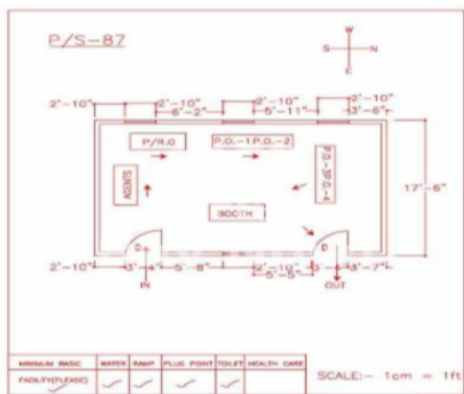

নিৰ্বাচক পঞ্জীয়ন বিষয়াৰ স্বাক্ষৰ

Nazri Naksha

Google Map View

Polling Station Building Front View

ভোটগ্ৰহন কেন্দ্ৰৰ সন্মুখৰ দৃশ্য

Cad View

Key MAP View

1 নাম : পূৰ্ণকান্ত ভূঞা পিতাৰ নাম: সোমেশ্বৰ ভূঞা ঘৰ নং : 1 বয়স : 47 লিঙ্গ : পুৰুষ	DYB7934578 ফটো উপলব্ধ	2 নাম : তৃষ্ণা ভূঞা স্বামীৰ নাম: পূৰ্ণ কান্ত ভূঞা ঘৰ নং : 1 বয়স : 41 লিঙ্গ : মহিলা	DYB7934589 ফটো উপলব্ধ	3 নাম : সঞ্জীৱ ভূঞা পিতাৰ নাম: পূৰ্ণ কান্ত ভূঞা ঘৰ নং : 1 বয়স : 22 লিঙ্গ : পুৰুষ	EMX0080754 ফটো উপলব্ধ
4 নাম : সৰমাই ভূঞা স্বামীৰ নাম: দুৰ্গাধৰ ভূঞা ঘৰ নং : 2 বয়স : 81 লিঙ্গ : মহিলা	DYB7934590 ফটো উপলব্ধ	5 নাম : জোনমনী ভূঞা পিতাৰ নাম: দুৰ্গাধৰ ভূঞা ঘৰ নং : 2 বয়স : 50 লিঙ্গ : মহিলা	DYB7934625 ফটো উপলব্ধ	6 নাম : অনিমা ভূঞা স্বামীৰ নাম: জোনমনী ভূঞা ঘৰ নং : 2 বয়স : 45 লিঙ্গ : মহিলা	DYB7934636 ফটো উপলব্ধ
7 নাম : জিতুপ্ৰসাদ ভূঞা পিতাৰ নাম: দুৰ্গাধৰ ভূঞা ঘৰ নং : 2 বয়স : 53 লিঙ্গ : পুৰুষ	DYB7934603 ফটো উপলব্ধ	8 নাম : জুন ভূঞা স্বামীৰ নাম: জিতু প্ৰসাদ ভূঞা ঘৰ নং : 2 বয়স : 48 লিঙ্গ : মহিলা	DYB7934614 ফটো উপলব্ধ	9 নাম : শিৱ কান্ত শইকীয়া পিতাৰ নাম: জিউ ৰাম শইকীয়া ঘৰ নং : 2 বয়স : 66 লিঙ্গ : পুৰুষ	DYB0593830 ফটো উপলব্ধ
10 নাম : মনো শইকীয়া স্বামীৰ নাম: শিৱ কান্ত শইকীয়া ঘৰ নং : 2 বয়স : 54 লিঙ্গ : মহিলা	DYB0593848 ফটো উপলব্ধ	11 নাম : পল্লৱ শইকীয়া পিতাৰ নাম: শিৱ শইকীয়া ঘৰ নং : 2 বয়স : 34 লিঙ্গ : পুৰুষ	DYB0593855 ফটো উপলব্ধ	12 নাম : যোগমাই ভূঞা স্বামীৰ নাম: নোমল চন্দ্ৰ ভূঞা ঘৰ নং : 3 বয়স : 82 লিঙ্গ : মহিলা	DYB7934658 ফটো উপলব্ধ
13 নাম : ডিম্বেশ্বৰ ভূঞা পিতাৰ নাম: নোমল ভূঞা ঘৰ নং : 3 বয়স : 48 লিঙ্গ : পুৰুষ	DYB7934727 ফটো উপলব্ধ	14 নাম : চুমী ভূঞা স্বামীৰ নাম: যোগেন্দ্ৰ ভূঞা ঘৰ নং : 3 বয়স : 43 লিঙ্গ : মহিলা	DYB7934716 ফটো উপলব্ধ	15 নাম : পূজা ভূঞা স্বামীৰ নাম: ডিম্বেশ্বৰ ভূঞা ঘৰ নং : 3 বয়স : 34 লিঙ্গ : মহিলা	DYB7934750 ফটো উপলব্ধ
16 নাম : ৰাজনিছ ভূঞা পিতাৰ নাম: যোগেন্দ্ৰ ভূঞা ঘৰ নং : 3 বয়স : 23 লিঙ্গ : পুৰুষ	DYB0509778 ফটো উপলব্ধ	17 নাম : ঘনকান্ত ভূঞা পিতাৰ নাম: নোমল ভূঞা ঘৰ নং : 3 বয়স : 38 লিঙ্গ : পুৰুষ	DYB1855772 ফটো উপলব্ধ	18 নাম : ৰেখা মণি বৰা স্বামীৰ নাম: ঘন কান্ত ভূঞা ঘৰ নং : 3 বয়স : 32 লিঙ্গ : মহিলা	DYB4780920 ফটো উপলব্ধ
19 নাম : মতিৰাম নাথ পিতাৰ নাম: দধিৰাম নাথ ঘৰ নং : 4 বয়স : 78 লিঙ্গ : পুৰুষ	DYB7934772 ফটো উপলব্ধ	20 নাম : চিন দেবী স্বামীৰ নাম: মতিৰাম নাথ ঘৰ নং : 8 বয়স : 55 লিঙ্গ : মহিলা	DYB7934783 ফটো উপলব্ধ	21 নাম : কুমুদ নাথ পিতাৰ নাম: মতিৰাম নাথ ঘৰ নং : 8 বয়স : 33 লিঙ্গ : পুৰুষ	DYB7934761 ফটো উপলব্ধ
22 নাম : পূজা বৰা দেবী স্বামীৰ নাম: কুমুদ নাথ ঘৰ নং : 4 বয়স : 26 লিঙ্গ : মহিলা	DYB4780722 ফটো উপলব্ধ	23 নাম : জিনু দেবী স্বামীৰ নাম: যদুৰাম নাথ ঘৰ নং : 5 বয়স : 55 লিঙ্গ : মহিলা	DYB7934794 ফটো উপলব্ধ	24 নাম : ধিৰেন নাথ পিতাৰ নাম: দধিৰাম নাথ ঘৰ নং : 5 বয়স : 42 লিঙ্গ : পুৰুষ	DYB0142059 ফটো উপলব্ধ
25 নাম : পাৰ্থ জ্যোতি নাথ পিতাৰ নাম: যদুৰাম নাথ ঘৰ নং : 5 বয়স : 40 লিঙ্গ : পুৰুষ	DYB7934807 ফটো উপলব্ধ	26 নাম : নৱজ্যোতি নাথ পিতাৰ নাম: মৃত যদু নাথ ঘৰ নং : 5 বয়স : 36 লিঙ্গ : পুৰুষ	DYB1856139 ফটো উপলব্ধ	27 নাম : তুলোমণী ঠাকুৰিয়া দেবী স্বামীৰ নাম: নৱজ্যোতি নাথ ঘৰ নং : 5 বয়স : 30 লিঙ্গ : মহিলা	DYB4780730 ফটো উপলব্ধ
28 নাম : শিবানী দেবী স্বামীৰ নাম: প্ৰাণ জ্যোতি নাথ ঘৰ নং : 5 বয়স : 27 লিঙ্গ : মহিলা	DYB0320358 ফটো উপলব্ধ	29 নাম : দিপমনি নাথ পিতাৰ নাম: খগেন নাথ ঘৰ নং : 6 বয়স : 43 লিঙ্গ : পুৰুষ	DYB7934841 ফটো উপলব্ধ	30 নাম : ৰুবী দেবী পিতাৰ নাম: খগেন্দ্ৰ কুমাৰ নাথ ঘৰ নং : 6 বয়স : 31 লিঙ্গ : মহিলা	DYB7942598 ফটো উপলব্ধ