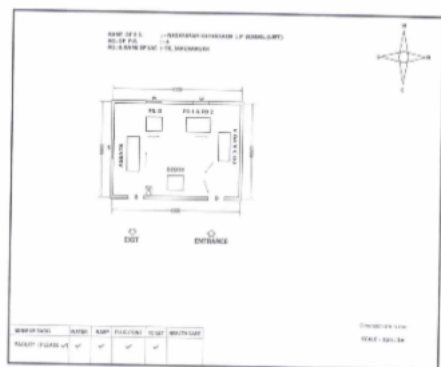

নিৰ্বাচক পঞ্জীয়ন বিষয়াৰ স্বাক্ষৰ

Nazri Naksha

Google Map View

Polling Station Building Front View

ভোটগ্ৰহন কেন্দ্ৰৰ সন্মুখৰ দৃশ্য

Cad View

Key MAP View

<p>S 1 DCS0151738</p> <p>নাম : আছমা বেগম পিতাৰ নাম : একলাচ উদ্দিন ঘৰ নং : 17 বয়স : 31 লিঙ্গ : মহিলা</p> <p>ফটো উপলব্ধ</p>	<p>2 DCS0001050</p> <p>নাম : জিয়াবুৰ ৰহমান পিতাৰ নাম : আতাৰুৰ ৰহমান ঘৰ নং : 48 বয়স : 39 লিঙ্গ : পুৰুষ</p> <p>ফটো উপলব্ধ</p>	<p>S 3 DCS0637074</p> <p>নাম : বুকিয়া বেগম পিতাৰ নাম : আব্দুল খালেক ঘৰ নং : 9 বয়স : 26 লিঙ্গ : মহিলা</p> <p>ফটো উপলব্ধ</p>
<p>S 4 DCS0357194</p> <p>নাম : নাজিৰা বেগম স্বামীৰ নাম : বিবুল হুছেইন ঘৰ নং : 103 বয়স : 26 লিঙ্গ : মহিলা</p> <p>ফটো উপলব্ধ</p>	<p>S 5 CBD0256347</p> <p>নাম : তনয়া হাজৰা পিতাৰ নাম : তপন হাজৰা ঘৰ নং : 118 বয়স : 29 লিঙ্গ : মহিলা</p> <p>ফটো উপলব্ধ</p>	<p>6 DCS8238797</p> <p>নাম : বুকছানা বেগম পিতাৰ নাম : ফয়জুল হক ঘৰ নং : 119 গ বয়স : 36 লিঙ্গ : মহিলা</p> <p>ফটো উপলব্ধ</p>
<p>7 DCS1649250</p> <p>নাম : আব্দুল জলিল পিতাৰ নাম : আব্দুল কালাম ঘৰ নং : 133 বয়স : 22 লিঙ্গ : পুৰুষ</p> <p>ফটো উপলব্ধ</p>	<p>8 DCS0175406</p> <p>নাম : বেইছা খাতুন পিতাৰ নাম : ইয়াছিন আলী ঘৰ নং : 142 বয়স : 31 লিঙ্গ : মহিলা</p> <p>ফটো উপলব্ধ</p>	<p>9 DCS0002186</p> <p>নাম : বৃছনা বেগম স্বামীৰ নাম : জামাল উদ্দিন ঘৰ নং : 160 বয়স : 51 লিঙ্গ : মহিলা</p> <p>ফটো উপলব্ধ</p>
<p>10 DCS0002070</p> <p>নাম : জামাল উদ্দিন পিতাৰ নাম : ময়ূৰ আলী ঘৰ নং : 160 বয়স : 46 লিঙ্গ : পুৰুষ</p> <p>ফটো উপলব্ধ</p>	<p>11 DCS0634899</p> <p>নাম : অনোৱাৰ হুছেইন পিতাৰ নাম : জামাল উদ্দিন ঘৰ নং : 160 বয়স : 28 লিঙ্গ : পুৰুষ</p> <p>ফটো উপলব্ধ</p>	<p>12 DCS0648394</p> <p>নাম : মমতা বেগম পিতাৰ নাম : জামাল উদ্দিন ঘৰ নং : 160 বয়স : 26 লিঙ্গ : মহিলা</p> <p>ফটো উপলব্ধ</p>
<p>13 DCS1449073</p> <p>নাম : বুৰিনা বেগম পিতাৰ নাম : আনোৱাৰ হুছেইন ঘৰ নং : 170 বয়স : 24 লিঙ্গ : মহিলা</p> <p>ফটো উপলব্ধ</p>	<p>14 DCS0606731</p> <p>নাম : সুৰজিৎ শইকীয়া পিতাৰ নাম : দীলীপ শইকীয়া ঘৰ নং : 181 বয়স : 25 লিঙ্গ : পুৰুষ</p> <p>ফটো উপলব্ধ</p>	<p>15 DCS0138610</p> <p>নাম : চাহেনাজ বেগম পিতাৰ নাম : চামচুল হক ঘৰ নং : 199 বয়স : 29 লিঙ্গ : মহিলা</p> <p>ফটো উপলব্ধ</p>
<p>16 DCS0421115</p> <p>নাম : ইউনছ আলী পিতাৰ নাম : মসুৰ আলী ঘৰ নং : 202 বয়স : 25 লিঙ্গ : পুৰুষ</p> <p>ফটো উপলব্ধ</p>	<p>17 DCS0002072</p> <p>নাম : নুৰ জামাল পিতাৰ নাম : মকবুল আলী ঘৰ নং : 218 বয়স : 51 লিঙ্গ : পুৰুষ</p> <p>ফটো উপলব্ধ</p>	<p>18 DCS4234600</p> <p>নাম : চৰিনা বেগম স্বামীৰ নাম : নুৰ জামাল ঘৰ নং : 218 বয়স : 45 লিঙ্গ : মহিলা</p> <p>ফটো উপলব্ধ</p>
<p>19 DCS0657668</p> <p>নাম : চাহিল আলম পিতাৰ নাম : নুৰ জামাল ঘৰ নং : 218 বয়স : 24 লিঙ্গ : পুৰুষ</p> <p>ফটো উপলব্ধ</p>	<p>20 DCS4234611</p> <p>নাম : নবাব আলী পিতাৰ নাম : ইদ্রিছ আলী ঘৰ নং : 218 বয়স : 64 লিঙ্গ : পুৰুষ</p> <p>ফটো উপলব্ধ</p>	<p>21 DCS0480970</p> <p>নাম : নাৰজিনা বেগম পিতাৰ নাম : নবাব আলী ঘৰ নং : 218 বয়স : 28 লিঙ্গ : মহিলা</p> <p>ফটো উপলব্ধ</p>
<p>22 DCS0596957</p> <p>নাম : আলী হুছেইন পিতাৰ নাম : নবাব আলী ঘৰ নং : 218 বয়স : 26 লিঙ্গ : পুৰুষ</p> <p>ফটো উপলব্ধ</p>	<p>23 DCS0002073</p> <p>নাম : নজৰুল হক পিতাৰ নাম : চাদুত আলী ঘৰ নং : 218 বয়স : 55 লিঙ্গ : পুৰুষ</p> <p>ফটো উপলব্ধ</p>	<p>24 DCS4234655</p> <p>নাম : মিনাৰা বেগম স্বামীৰ নাম : নজৰুল হক ঘৰ নং : 218 বয়স : 39 লিঙ্গ : মহিলা</p> <p>ফটো উপলব্ধ</p>
<p>25 DCS0421040</p> <p>নাম : জৰ্জীনা বেগম পিতাৰ নাম : নজৰুল হক ঘৰ নং : 218 বয়স : 29 লিঙ্গ : মহিলা</p> <p>ফটো উপলব্ধ</p>	<p>26 DCS0421123</p> <p>নাম : মজিবুৰ ৰহমান পিতাৰ নাম : নজৰুল হক ঘৰ নং : 218 বয়স : 26 লিঙ্গ : পুৰুষ</p> <p>ফটো উপলব্ধ</p>	<p>27 DCS1921089</p> <p>নাম : জেছমিনা বেগম স্বামীৰ নাম : মজিবুৰ ৰহমান ঘৰ নং : 218 বয়স : 23 লিঙ্গ : মহিলা</p> <p>ফটো উপলব্ধ</p>
<p>S 28 DCS0002074</p> <p>নাম : মচুবান ব্ৰিবি স্বামীৰ নাম : মনফৰ আলী ঘৰ নং : 218 বয়স : 71 লিঙ্গ : মহিলা</p> <p>ফটো উপলব্ধ</p>	<p>29 DCS0002076</p> <p>নাম : মিনিকা বেগম স্বামীৰ নাম : আজফৰ আলী ঘৰ নং : 218 বয়স : 53 লিঙ্গ : মহিলা</p> <p>ফটো উপলব্ধ</p>	<p>30 DCS0002077</p> <p>নাম : আচক আলী পিতাৰ নাম : মনফৰ আলী ঘৰ নং : 218 বয়স : 58 লিঙ্গ : পুৰুষ</p> <p>ফটো উপলব্ধ</p>