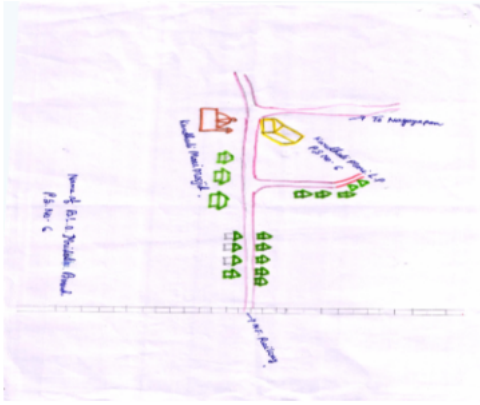

নিৰ্বাচক পঞ্জীয়ন বিষয়াৰ স্বাক্ষৰ

Nazri Naksha

Google Map View

Polling Station Building Front View

ভোটগ্ৰহন কেন্দ্ৰৰ সন্মুখৰ দৃশ্য

Cad View

Key MAP View

1 নাম : নুৰ খাতুন স্বামীৰ নাম: ইব্রাহিম আলী ঘৰ নং : 1 বয়স : 54 লিঙ্গ : মহিলা	DCS5234571 ফটো উপলব্ধ	2 নাম : আৰিফ উদ্দিন লক্ষৰ পিতাৰ নাম: ইব্রাহিম আলী লক্ষৰ ঘৰ নং : 1 বয়স : 31 লিঙ্গ : পুৰুষ	DCS0000778 ফটো উপলব্ধ	3 নাম : বিলাল উদ্দিন লক্ষৰ পিতাৰ নাম: ইব্রাহিম আলী ঘৰ নং : 1 বয়স : 24 লিঙ্গ : পুৰুষ	DCS1599729 ফটো উপলব্ধ
4 নাম : আব্দুল কৰিম পিতাৰ নাম: ইব্রাহিম আলী ঘৰ নং : 1 বয়স : 20 লিঙ্গ : পুৰুষ	EMX0080119 ফটো উপলব্ধ	5 নাম : মাৰুফ উদ্দিন পিতাৰ নাম: ইব্রাহিম আলী ঘৰ নং : 1 (ক) বয়স : 35 লিঙ্গ : পুৰুষ	DCS0002595 ফটো উপলব্ধ	6 নাম : চুমাইয়া বেগম স্বামীৰ নাম: মাৰুফ উদ্দিন ঘৰ নং : 1 (ক) বয়স : 21 লিঙ্গ : মহিলা	EMX0072736 ফটো উপলব্ধ
# 7 নাম : হুছেইন আহমদ লক্ষৰ পিতাৰ নাম: আব্দুল আজিজ লক্ষৰ ঘৰ নং : 2 বয়স : 55 লিঙ্গ : পুৰুষ	DCS0002596 ফটো উপলব্ধ	8 নাম : সেৱাৰুন নেচা স্বামীৰ নাম: হুছেইন আহমদ লক্ষৰ ঘৰ নং : 2 বয়স : 44 লিঙ্গ : মহিলা	DCS0002597 ফটো উপলব্ধ	9 নাম : বাহাৰ উদ্দিন লক্ষৰ পিতাৰ নাম: হুছেইন আহমেদ লক্ষৰ ঘৰ নং : 2 বয়স : 32 লিঙ্গ : পুৰুষ	DCS0002599 ফটো উপলব্ধ
10 নাম : বুহানা বেগম স্বামীৰ নাম: বাহাৰ উদ্দিন লক্ষৰ ঘৰ নং : 02 বয়স : 24 লিঙ্গ : মহিলা	DCS6271670 ফটো উপলব্ধ	11 নাম : নুৰ আহমদ লক্ষৰ পিতাৰ নাম: আব্দুল আজিজ লক্ষৰ ঘৰ নং : 3 বয়স : 44 লিঙ্গ : পুৰুষ	DCS0002600 ফটো উপলব্ধ	12 নাম : ইমৰানা বেগম স্বামীৰ নাম: নুৰ আহমদ লক্ষৰ ঘৰ নং : 3 বয়স : 42 লিঙ্গ : মহিলা	DCS0002601 ফটো উপলব্ধ
13 নাম : মঞ্জু বেগম পিতাৰ নাম: নুৰ আহমদ লক্ষৰ ঘৰ নং : 03 বয়স : 23 লিঙ্গ : মহিলা	DCS1723550 ফটো উপলব্ধ	14 নাম : চবিৰ আহমেদ পিতাৰ নাম: আব্দুল আজিজ লক্ষৰ ঘৰ নং : 8 বয়স : 42 লিঙ্গ : পুৰুষ	DCS0002602 ফটো উপলব্ধ	15 নাম : আইছা বেগম স্বামীৰ নাম: চবিৰ আহমেদ ঘৰ নং : 8 বয়স : 41 লিঙ্গ : মহিলা	DCS0002603 ফটো উপলব্ধ
16 নাম : আব্দুল্লা লক্ষৰ পিতাৰ নাম: চবিৰ আহমেদ ঘৰ নং : 4 বয়স : 20 লিঙ্গ : পুৰুষ	EMX0075762 ফটো উপলব্ধ	17 নাম : আকিল উদ্দিন লক্ষৰ পিতাৰ নাম: আব্দুল হাচিম লক্ষৰ ঘৰ নং : 5 বয়স : 40 লিঙ্গ : পুৰুষ	DCS0002604 ফটো উপলব্ধ	18 নাম : চুলতানা বেগম স্বামীৰ নাম: আকিল উদ্দিন লক্ষৰ ঘৰ নং : 5 বয়স : 38 লিঙ্গ : মহিলা	DCS0002605 ফটো উপলব্ধ
# 19 নাম : জবাই হুছেইন পিতাৰ নাম: আকিল উদ্দিন ঘৰ নং : 5 বয়স : 25 লিঙ্গ : পুৰুষ	DCS0584029 ফটো উপলব্ধ	20 নাম : আব্দুল হাচিম লক্ষৰ পিতাৰ নাম: তৈয়াব আলী লক্ষৰ ঘৰ নং : 6 বয়স : 89 লিঙ্গ : পুৰুষ	DCS0002606 ফটো উপলব্ধ	21 নাম : ছফিয়া খাতুন স্বামীৰ নাম: আব্দুল হাচিম লক্ষৰ ঘৰ নং : 6 বয়স : 79 লিঙ্গ : মহিলা	DCS0002607 ফটো উপলব্ধ
22 নাম : বহমান উদ্দিন লক্ষৰ পিতাৰ নাম: আব্দুল হাচিম লক্ষৰ ঘৰ নং : 6 বয়স : 39 লিঙ্গ : পুৰুষ	DCS0002609 ফটো উপলব্ধ	23 নাম : সৌকত আলী লক্ষৰ পিতাৰ নাম: আব্দুল হাচিম লক্ষৰ ঘৰ নং : 6 বয়স : 38 লিঙ্গ : পুৰুষ	DCS0002610 ফটো উপলব্ধ	# 24 নাম : বেচমা বেগম স্বামীৰ নাম: সৌকত আলী লক্ষৰ ঘৰ নং : 6 বয়স : 36 লিঙ্গ : মহিলা	DCS0002611 ফটো উপলব্ধ
25 নাম : ছায়না বেগম স্বামীৰ নাম: বহমান উদ্দিন লক্ষৰ ঘৰ নং : 6 বয়স : 34 লিঙ্গ : মহিলা	DCS0002612 ফটো উপলব্ধ	26 নাম : আলা উদ্দিন পিতাৰ নাম: আব্দুল হাচিম লক্ষৰ ঘৰ নং : 6 বয়স : 33 লিঙ্গ : পুৰুষ	DCS0002613 ফটো উপলব্ধ	27 নাম : ছাইফ উদ্দিন লক্ষৰ পিতাৰ নাম: আব্দুল হাচিম লক্ষৰ ঘৰ নং : 6 বয়স : 32 লিঙ্গ : পুৰুষ	DCS0002614 ফটো উপলব্ধ
28 নাম : আমিৰ উদ্দিন লক্ষৰ পিতাৰ নাম: আব্দুল হাচিম লক্ষৰ ঘৰ নং : 6 বয়স : 29 লিঙ্গ : পুৰুষ	DCS0207779 ফটো উপলব্ধ	29 নাম : ছাহিন বেগম স্বামীৰ নাম: আলা উদ্দিন ঘৰ নং : 6 বয়স : 22 লিঙ্গ : মহিলা	DCS6263651 ফটো উপলব্ধ	30 নাম : নজৰানা বেগম স্বামীৰ নাম: আমিৰ উদ্দিন লক্ষৰ ঘৰ নং : 6 বয়স : 21 লিঙ্গ : মহিলা	EMX0048231 ফটো উপলব্ধ