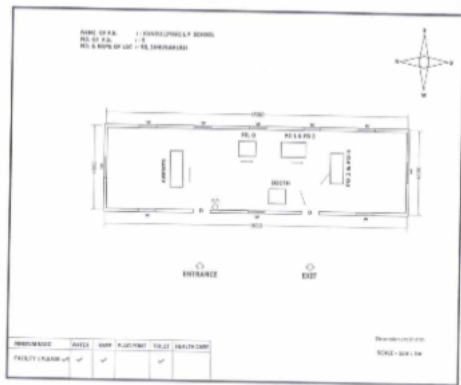

নিৰ্বাচক পঞ্জীয়ন বিষয়াৰ স্বাক্ষৰ

Nazri Naksha

Google Map View

Polling Station Building Front View

ভোটগ্ৰহন কেন্দ্ৰৰ সন্মুখৰ দৃশ্য

Cad View

Key MAP View

1 নাম : নুৰ খাতুন স্বামীৰ নাম: ইব্রাহিম আলী ঘৰ নং : 1 বয়স : 54 লিঙ্গ : মহিলা	DCS5234571 ফটো উপলব্ধ	2 নাম : আৰিফ উদ্দিন লক্ষৰ পিতাৰ নাম: ইব্রাহিম আলী লক্ষৰ ঘৰ নং : 1 বয়স : 31 লিঙ্গ : পুৰুষ	DCS0000778 ফটো উপলব্ধ	3 নাম : বিলাল উদ্দিন লক্ষৰ পিতাৰ নাম: ইব্রাহিম আলী ঘৰ নং : 1 বয়স : 24 লিঙ্গ : পুৰুষ	DCS1599729 ফটো উপলব্ধ
4 নাম : আব্দুল কৰিম পিতাৰ নাম: ইব্রাহিম আলী ঘৰ নং : 1 বয়স : 20 লিঙ্গ : পুৰুষ	EMX0080119 ফটো উপলব্ধ	5 নাম : মাৰুফ উদ্দিন পিতাৰ নাম: ইব্রাহিম আলী ঘৰ নং : 1 (ক) বয়স : 35 লিঙ্গ : পুৰুষ	DCS0002595 ফটো উপলব্ধ	6 নাম : চুমাইয়া বেগম স্বামীৰ নাম: মাৰুফ উদ্দিন ঘৰ নং : 1 (ক) বয়স : 21 লিঙ্গ : মহিলা	EMX0072736 ফটো উপলব্ধ
# 7 নাম : হুছেইন আহমদ লক্ষৰ পিতাৰ নাম: আব্দুল আজিজ লক্ষৰ ঘৰ নং : 2 বয়স : 55 লিঙ্গ : পুৰুষ	DCS0002596 ফটো উপলব্ধ	8 নাম : সেৱাৰুন নেচা স্বামীৰ নাম: হুছেইন আহমদ লক্ষৰ ঘৰ নং : 2 বয়স : 44 লিঙ্গ : মহিলা	DCS0002597 ফটো উপলব্ধ	9 নাম : বাহাৰ উদ্দিন লক্ষৰ পিতাৰ নাম: হুছেইন আহমেদ লক্ষৰ ঘৰ নং : 2 বয়স : 32 লিঙ্গ : পুৰুষ	DCS0002599 ফটো উপলব্ধ
10 নাম : বুহানা বেগম স্বামীৰ নাম: বাহাৰ উদ্দিন লক্ষৰ ঘৰ নং : 02 বয়স : 24 লিঙ্গ : মহিলা	DCS6271670 ফটো উপলব্ধ	11 নাম : নুৰ আহমদ লক্ষৰ পিতাৰ নাম: আব্দুল আজিজ লক্ষৰ ঘৰ নং : 3 বয়স : 44 লিঙ্গ : পুৰুষ	DCS0002600 ফটো উপলব্ধ	12 নাম : ইমৰানা বেগম স্বামীৰ নাম: নুৰ আহমদ লক্ষৰ ঘৰ নং : 3 বয়স : 42 লিঙ্গ : মহিলা	DCS0002601 ফটো উপলব্ধ
13 নাম : মঞ্জু বেগম পিতাৰ নাম: নুৰ আহমদ লক্ষৰ ঘৰ নং : 03 বয়স : 23 লিঙ্গ : মহিলা	DCS1723550 ফটো উপলব্ধ	14 নাম : চবিৰ আহমেদ পিতাৰ নাম: আব্দুল আজিজ লক্ষৰ ঘৰ নং : 8 বয়স : 42 লিঙ্গ : পুৰুষ	DCS0002602 ফটো উপলব্ধ	15 নাম : আইছা বেগম স্বামীৰ নাম: চবিৰ আহমেদ ঘৰ নং : 8 বয়স : 41 লিঙ্গ : মহিলা	DCS0002603 ফটো উপলব্ধ
16 নাম : আব্দুল্লা লক্ষৰ পিতাৰ নাম: চবিৰ আহমেদ ঘৰ নং : 4 বয়স : 20 লিঙ্গ : পুৰুষ	EMX0075762 ফটো উপলব্ধ	17 নাম : আকিল উদ্দিন লক্ষৰ পিতাৰ নাম: আব্দুল হাচিম লক্ষৰ ঘৰ নং : 5 বয়স : 40 লিঙ্গ : পুৰুষ	DCS0002604 ফটো উপলব্ধ	18 নাম : চুলতানা বেগম স্বামীৰ নাম: আকিল উদ্দিন লক্ষৰ ঘৰ নং : 5 বয়স : 38 লিঙ্গ : মহিলা	DCS0002605 ফটো উপলব্ধ
# 19 নাম : জবাই হুছেইন পিতাৰ নাম: আকিল উদ্দিন ঘৰ নং : 5 বয়স : 25 লিঙ্গ : পুৰুষ	DCS0584029 ফটো উপলব্ধ	20 নাম : আব্দুল হাচিম লক্ষৰ পিতাৰ নাম: তৈয়াব আলী লক্ষৰ ঘৰ নং : 6 বয়স : 89 লিঙ্গ : পুৰুষ	DCS0002606 ফটো উপলব্ধ	21 নাম : ছফিয়া খাতুন স্বামীৰ নাম: আব্দুল হাচিম লক্ষৰ ঘৰ নং : 6 বয়স : 79 লিঙ্গ : মহিলা	DCS0002607 ফটো উপলব্ধ
22 নাম : বহমান উদ্দিন লক্ষৰ পিতাৰ নাম: আব্দুল হাচিম লক্ষৰ ঘৰ নং : 6 বয়স : 39 লিঙ্গ : পুৰুষ	DCS0002609 ফটো উপলব্ধ	23 নাম : সৌকত আলী লক্ষৰ পিতাৰ নাম: আব্দুল হাচিম লক্ষৰ ঘৰ নং : 6 বয়স : 38 লিঙ্গ : পুৰুষ	DCS0002610 ফটো উপলব্ধ	# 24 নাম : বেচমা বেগম স্বামীৰ নাম: সৌকত আলী লক্ষৰ ঘৰ নং : 6 বয়স : 36 লিঙ্গ : মহিলা	DCS0002611 ফটো উপলব্ধ
25 নাম : ছায়না বেগম স্বামীৰ নাম: বহমান উদ্দিন লক্ষৰ ঘৰ নং : 6 বয়স : 34 লিঙ্গ : মহিলা	DCS0002612 ফটো উপলব্ধ	26 নাম : আলা উদ্দিন পিতাৰ নাম: আব্দুল হাচিম লক্ষৰ ঘৰ নং : 6 বয়স : 33 লিঙ্গ : পুৰুষ	DCS0002613 ফটো উপলব্ধ	27 নাম : ছাইফ উদ্দিন লক্ষৰ পিতাৰ নাম: আব্দুল হাচিম লক্ষৰ ঘৰ নং : 6 বয়স : 32 লিঙ্গ : পুৰুষ	DCS0002614 ফটো উপলব্ধ
28 নাম : আমিৰ উদ্দিন লক্ষৰ পিতাৰ নাম: আব্দুল হাচিম লক্ষৰ ঘৰ নং : 6 বয়স : 29 লিঙ্গ : পুৰুষ	DCS0207779 ফটো উপলব্ধ	29 নাম : ছাহিন বেগম স্বামীৰ নাম: আলা উদ্দিন ঘৰ নং : 6 বয়স : 22 লিঙ্গ : মহিলা	DCS6263651 ফটো উপলব্ধ	30 নাম : নজৰানা বেগম স্বামীৰ নাম: আমিৰ উদ্দিন লক্ষৰ ঘৰ নং : 6 বয়স : 21 লিঙ্গ : মহিলা	EMX0048231 ফটো উপলব্ধ