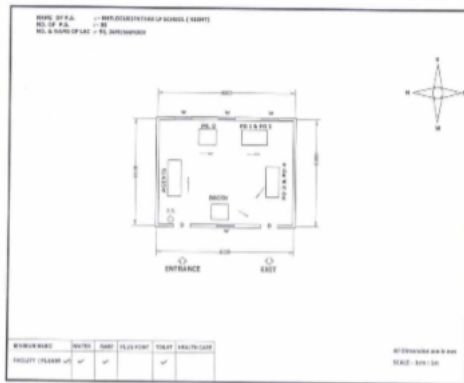

নিৰ্বাচক পঞ্জীয়ন বিষয়াৰ স্বাক্ষৰ

Nazri Naksha

Google Map View

Polling Station Building Front View

ভোটগ্ৰহন কেন্দ্ৰৰ সন্মুখৰ দৃশ্য

Cad View

Key MAP View

1 নাম : জেলেকা খাতন স্বামীৰ নাম: আবু তাহেৰ ঘৰ নং : 1 বয়স : 57 লিঙ্গ : মহিলা	DCS1684497 ফটো উপলব্ধ	2 নাম : মৰ্ত্তজা বেগম পিতাৰ নাম: আবু তাহেৰ ঘৰ নং : 1 বয়স : 42 লিঙ্গ : মহিলা	DCS1684521 ফটো উপলব্ধ	3 নাম : মুস্তোফা আলী পিতাৰ নাম: আবু তাহেৰ ঘৰ নং : 1 বয়স : 28 লিঙ্গ : পুৰুষ	DCS0257899 ফটো উপলব্ধ
4 নাম : বুকচানী খাতন স্বামীৰ নাম: মুস্তোফা আলী ঘৰ নং : 01 বয়স : 22 লিঙ্গ : মহিলা	EMX0097097 ফটো উপলব্ধ	5 নাম : আবুল হুচেইন পিতাৰ নাম: মহাম্মদ আলী ঘৰ নং : 2 বয়স : 69 লিঙ্গ : পুৰুষ	DCS3034637 ফটো উপলব্ধ	6 নাম : নুৰজাহান স্বামীৰ নাম: আবুল হুচেইন ঘৰ নং : 2 বয়স : 59 লিঙ্গ : মহিলা	DCS3034648 ফটো উপলব্ধ
7 নাম : হামিদা খাতন পিতাৰ নাম: আবুল হুচেইন ঘৰ নং : 2 বয়স : 40 লিঙ্গ : মহিলা	DCS3034604 ফটো উপলব্ধ	8 নাম : আতিকুল ইচলাম পিতাৰ নাম: আবুল হুচেইন ঘৰ নং : 2 বয়স : 37 লিঙ্গ : পুৰুষ	DCS3034615 ফটো উপলব্ধ	E 9 নাম : আজগৰ আলী পিতাৰ নাম: আব্দুল হুচেইন ঘৰ নং : 2 বয়স : 35 লিঙ্গ : পুৰুষ	DCS2046608 ফটো উপলব্ধ
10 নাম : চুলাতানা বেগম পিতাৰ নাম: আতিকুল ইছলাম ঘৰ নং : 2 বয়স : 26 লিঙ্গ : মহিলা	DCS0540294 ফটো উপলব্ধ	11 নাম : ইমান আলী পিতাৰ নাম: আবুল হুচেইন ঘৰ নং : 2ক বয়স : 42 লিঙ্গ : পুৰুষ	DCS3034671 ফটো উপলব্ধ	12 নাম : জেছমিনা বেগম স্বামীৰ নাম: ইমান আলী ঘৰ নং : 2ক বয়স : 36 লিঙ্গ : মহিলা	DCS3034626 ফটো উপলব্ধ
13 নাম : ইছমত আলী পিতাৰ নাম: আবু বক্কৰ ঘৰ নং : 3 বয়স : 60 লিঙ্গ : পুৰুষ	DCS3034682 ফটো উপলব্ধ	14 নাম : আনোৱাৰা বেগম স্বামীৰ নাম: ইছমত আলী ঘৰ নং : 3 বয়স : 55 লিঙ্গ : মহিলা	DCS3034693 ফটো উপলব্ধ	15 নাম : মুনচুৰ আলী পিতাৰ নাম: ইছমত আলী ঘৰ নং : 3 বয়স : 39 লিঙ্গ : পুৰুষ	DCS3034706 ফটো উপলব্ধ
16 নাম : আনোৱাৰা বেগম স্বামীৰ নাম: মুনচুৰ আলী ঘৰ নং : 3 বয়স : 31 লিঙ্গ : মহিলা	DCS0373902 ফটো উপলব্ধ	17 নাম : ফৰিদুল হক পিতাৰ নাম: ইছমত আলী ঘৰ নং : 3 বয়স : 28 লিঙ্গ : পুৰুষ	DCS0374520 ফটো উপলব্ধ	18 নাম : ওৱাহিদুল হক পিতাৰ নাম: ইছমত আলী ঘৰ নং : 3 বয়স : 27 লিঙ্গ : পুৰুষ	DCS0374033 ফটো উপলব্ধ
19 নাম : ৰুমানা বেগম স্বামীৰ নাম: ফৰিদুল হক ঘৰ নং : 3 বয়স : 21 লিঙ্গ : মহিলা	EMX0002626 ফটো উপলব্ধ	20 নাম : কেচৰি বাই সতনামী স্বামীৰ নাম: কিনাৰাম সতনামী ঘৰ নং : 8 বয়স : 54 লিঙ্গ : মহিলা	DCS3034739 ফটো উপলব্ধ	21 নাম : শ্ৰী লক্ষী প্ৰসাদ সতনামী পিতাৰ নাম: শ্ৰী কিনাৰাম সতনামী ঘৰ নং : 8 বয়স : 31 লিঙ্গ : পুৰুষ	DCS3042942 ফটো উপলব্ধ
22 নাম : শান্তীবাই সতনামী পিতাৰ নাম: কিনাৰাম সতনামী ঘৰ নং : 8 বয়স : 28 লিঙ্গ : মহিলা	DCS0182949 ফটো উপলব্ধ	23 নাম : জগদীশ সতনামী পিতাৰ নাম: কিনা ৰাম সতনামী ঘৰ নং : 8 বয়স : 26 লিঙ্গ : পুৰুষ	DCS0542431 ফটো উপলব্ধ	24 নাম : আব্দুল জলিল পিতাৰ নাম: মতিবুৰ বহমান ঘৰ নং : 5 বয়স : 45 লিঙ্গ : পুৰুষ	DCS1733815 ফটো উপলব্ধ
25 নাম : জ্যোতা বেগম স্বামীৰ নাম: আব্দুল জলিল ঘৰ নং : 5 বয়স : 29 লিঙ্গ : মহিলা	CCG0216838 ফটো উপলব্ধ	26 নাম : সাবিত্ৰী সতনামী পিতাৰ নাম: ৰুক্মিণী সতনামী ঘৰ নং : 6 বয়স : 38 লিঙ্গ : মহিলা	DCS2046971 ফটো উপলব্ধ	27 নাম : চুনমতীয়া সতনামী পিতাৰ নাম: পুনি দাস সতনামী ঘৰ নং : 6 বয়স : 38 লিঙ্গ : মহিলা	DCS0374280 ফটো উপলব্ধ
28 নাম : চজন সতনাসী পিতাৰ নাম: ৰুক্মিণী সতনামী ঘৰ নং : 6 বয়স : 31 লিঙ্গ : পুৰুষ	DCS2046835 ফটো উপলব্ধ	29 নাম : জগন সতনামী পিতাৰ নাম: পুনি দাস সতনামী ঘৰ নং : 6ক বয়স : 41 লিঙ্গ : পুৰুষ	DCS3034795 ফটো উপলব্ধ	30 নাম : চুমি সতনামী স্বামীৰ নাম: জুগন সতনামী ঘৰ নং : 6ক বয়স : 29 লিঙ্গ : মহিলা	DCS0540633 ফটো উপলব্ধ