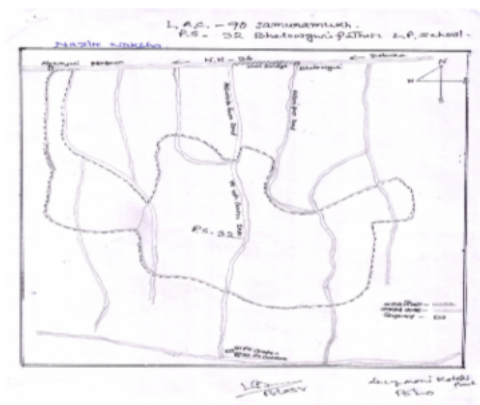

নিৰ্বাচক পঞ্জীয়ন বিষয়াৰ স্বাক্ষৰ

Nazri Naksha

Google Map View

Polling Station Building Front View

ভোটগ্ৰহন কেন্দ্ৰৰ সন্মুখৰ দৃশ্য

Cad View

Key MAP View

1 নাম : নুৰ আমিন পিতাৰ নাম: আব্দুল গফুৰ ঘৰ নং : ১৯ বয়স : 32 লিঙ্গ : পুৰুষ	DCS3141295 ফটো উপলব্ধ	2 নাম : বোল সতনামী পিতাৰ নাম: মংলু সতনামী ঘৰ নং : 37 বয়স : 23 লিঙ্গ : পুৰুষ	DCS1514199 ফটো উপলব্ধ	3 নাম : বুচনা বেগম পিতাৰ নাম: ছফিক উদ্দিন ঘৰ নং : 62 বয়স : 35 লিঙ্গ : মহিলা	DCS4436128 ফটো উপলব্ধ
4 নাম : আফছানা বেগম লক্ষৰ স্বামীৰ নাম: চামচুল হক বৰভূঞা ঘৰ নং : ১১৮ বয়স : 26 লিঙ্গ : মহিলা	CBD0746073 ফটো উপলব্ধ	5 নাম : নজৰুল আলম পিতাৰ নাম: ছফিকুৰ ৰহমান ঘৰ নং : ১৩৬ বয়স : 34 লিঙ্গ : পুৰুষ	DCS3134563 ফটো উপলব্ধ	6 নাম : নুৰজামিন বেগম স্বামীৰ নাম: নজৰুল আলম ঘৰ নং : ১৩৬ বয়স : 24 লিঙ্গ : মহিলা	DCS1750504 ফটো উপলব্ধ
7 নাম : আবুল হুচেইন পিতাৰ নাম: চাবেদ আলী ঘৰ নং : ১৬৩ বয়স : 51 লিঙ্গ : পুৰুষ	DCS2538763 ফটো উপলব্ধ	8 নাম : ফৰিদা বেগম স্বামীৰ নাম: আবুল হুচেইন ঘৰ নং : ৬৩ বয়স : 41 লিঙ্গ : মহিলা	DCS2538774 ফটো উপলব্ধ	9 নাম : আতাবুৰ ৰহমান পিতাৰ নাম: আবুল হুচেইন ঘৰ নং : ১৬৩ বয়স : 24 লিঙ্গ : পুৰুষ	DCS0506626 ফটো উপলব্ধ
10 নাম : হবিবুৰ ৰহমান পিতাৰ নাম: আবুল হুচেইন ঘৰ নং : 163 বয়স : 21 লিঙ্গ : পুৰুষ	DCS6289698 ফটো উপলব্ধ	11 নাম : চুমি সতনামী স্বামীৰ নাম: পঞ্চাৰাম সতনামী ঘৰ নং : ২০১ বয়স : 25 লিঙ্গ : মহিলা	CBD0548164 ফটো উপলব্ধ	12 নাম : আক্কাছ আলী পিতাৰ নাম: ইয়াচিন আলী ঘৰ নং : ২৩৫ বয়স : 69 লিঙ্গ : পুৰুষ	DCS3134609 ফটো উপলব্ধ
13 নাম : জহুৰা খাতুন স্বামীৰ নাম: আক্কাছ আলী ঘৰ নং : ২৩৫ বয়স : 59 লিঙ্গ : মহিলা	DCS3134610 ফটো উপলব্ধ	14 নাম : খাইৰুল ইছলাম পিতাৰ নাম: আক্কাছ আলী ঘৰ নং : ২৩৫ বয়স : 40 লিঙ্গ : পুৰুষ	DCS3134621 ফটো উপলব্ধ	15 নাম : মনচুৰ আলী পিতাৰ নাম: আক্কাছ আলী ঘৰ নং : ২৩৫ বয়স : 38 লিঙ্গ : পুৰুষ	DCS3134632 ফটো উপলব্ধ
16 নাম : মুৰ্শিদ আলী পিতাৰ নাম: আক্কাছ আলী ঘৰ নং : ২৩৫ বয়স : 38 লিঙ্গ : পুৰুষ	DCS3134574 ফটো উপলব্ধ	17 নাম : গুলোচা খাতুন স্বামীৰ নাম: খাইৰুল ইছলাম ঘৰ নং : ২৩৫ বয়স : 35 লিঙ্গ : মহিলা	DCS3134585 ফটো উপলব্ধ	18 নাম : হাফিজা খাতুন স্বামীৰ নাম: মুনচুৰ আলী ঘৰ নং : ২৩৫ বয়স : 30 লিঙ্গ : মহিলা	DCS0133926 ফটো উপলব্ধ
19 নাম : ছফিকুৰ ৰহমান পিতাৰ নাম: আব্দুল শুকুৰ ঘৰ নং : ২৩৬ বয়স : 66 লিঙ্গ : পুৰুষ	DCS3134643 ফটো উপলব্ধ	20 নাম : খুদেজা খাতুন স্বামীৰ নাম: ছফিকুৰ ৰহমান ঘৰ নং : ২৩৬ বয়স : 59 লিঙ্গ : মহিলা	DCS3134654 ফটো উপলব্ধ	21 নাম : ছামচুল আলম পিতাৰ নাম: ছফিকুৰ ৰহমান ঘৰ নং : ২৩৬ বয়স : 38 লিঙ্গ : পুৰুষ	DCS3134665 ফটো উপলব্ধ
22 নাম : খাইৰুল আলম পিতাৰ নাম: সফিকুৰ ৰহমান ঘৰ নং : ২৯ বয়স : 29 লিঙ্গ : পুৰুষ	DCS0354977 ফটো উপলব্ধ	23 নাম : মাহমুদা বেগম পিতাৰ নাম: ছফিকুৰ ৰহমান ঘৰ নং : ২৯ বয়স : 29 লিঙ্গ : মহিলা	DCS0315770 ফটো উপলব্ধ	24 নাম : কমৰুল আলম পিতাৰ নাম: ছফিকুৰ ৰহমান ঘৰ নং : 236 বয়স : 25 লিঙ্গ : পুৰুষ	DCS1361609 ফটো উপলব্ধ
25 নাম : আনৰা বেগম স্বামীৰ নাম: ছইদুৰ ৰহমান মজুমদাৰ ঘৰ নং : ২৩৭ বয়স : 54 লিঙ্গ : মহিলা	DCS3134687 ফটো উপলব্ধ	26 নাম : বুছুল আলম মজুমদাৰ পিতাৰ নাম: ছইদুৰ ৰহমান মজুমদাৰ ঘৰ নং : ২৩৭ বয়স : 40 লিঙ্গ : পুৰুষ	DCS3134698 ফটো উপলব্ধ	27 নাম : দিলোৱাৰা বেগম পিতাৰ নাম: চেদুৰ ৰহমান মজুমদাৰ ঘৰ নং : ২৩৭ বয়স : 36 লিঙ্গ : মহিলা	DCS3141171 ফটো উপলব্ধ
28 নাম : নজমুল আলম মজুমদাৰ পিতাৰ নাম: চেইদুৰ ৰহমান মজুমদাৰ ঘৰ নং : ২৩৭ বয়স : 31 লিঙ্গ : পুৰুষ	DCS2047247 ফটো উপলব্ধ	29 নাম : নুৰুল আলম মজুমদাৰ পিতাৰ নাম: চেইদুৰ ৰহমান মজুমদাৰ ঘৰ নং : ২৩৭ বয়স : 25 লিঙ্গ : পুৰুষ	DCS0561746 ফটো উপলব্ধ	30 নাম : আব্দুল গফুৰ পিতাৰ নাম: আয়ুব আলী ঘৰ নং : ২৩৮ বয়স : 67 লিঙ্গ : পুৰুষ	DCS3134701 ফটো উপলব্ধ