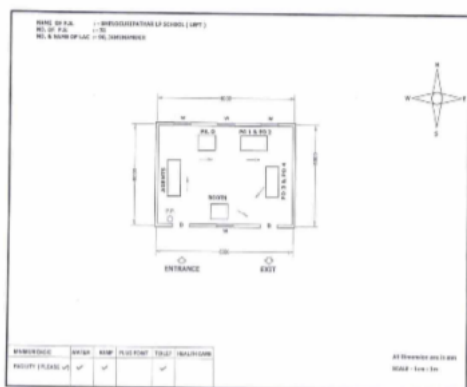

নিৰ্বাচক পঞ্জীয়ন বিষয়াৰ স্বাক্ষৰ

Nazri Naksha

Google Map View

Polling Station Building Front View

ভোটগ্ৰহন কেন্দ্ৰৰ সন্মুখৰ দৃশ্য

Cad View

Key MAP View

1 নাম : নুৰ আমিন পিতাৰ নাম: আব্দুল গফুৰ ঘৰ নং : ১৯ বয়স : 32 লিঙ্গ : পুৰুষ	DCS3141295 ফটো উপলব্ধ	2 নাম : বোল সতনামী পিতাৰ নাম: মংলু সতনামী ঘৰ নং : 37 বয়স : 23 লিঙ্গ : পুৰুষ	DCS1514199 ফটো উপলব্ধ	3 নাম : বুচনা বেগম পিতাৰ নাম: ছফিক উদ্দিন ঘৰ নং : 62 বয়স : 35 লিঙ্গ : মহিলা	DCS4436128 ফটো উপলব্ধ
4 নাম : আফছানা বেগম লক্ষৰ স্বামীৰ নাম: চামচুল হক বৰভূঞা ঘৰ নং : ১১৮ বয়স : 26 লিঙ্গ : মহিলা	CBD0746073 ফটো উপলব্ধ	5 নাম : নজৰুল আলম পিতাৰ নাম: ছফিকুৰ ৰহমান ঘৰ নং : ১৩৬ বয়স : 34 লিঙ্গ : পুৰুষ	DCS3134563 ফটো উপলব্ধ	6 নাম : নুৰজামিন বেগম স্বামীৰ নাম: নজৰুল আলম ঘৰ নং : ১৩৬ বয়স : 24 লিঙ্গ : মহিলা	DCS1750504 ফটো উপলব্ধ
7 নাম : আবুল হুচেইন পিতাৰ নাম: চাবেদ আলী ঘৰ নং : ১৬৩ বয়স : 51 লিঙ্গ : পুৰুষ	DCS2538763 ফটো উপলব্ধ	8 নাম : ফৰিদা বেগম স্বামীৰ নাম: আবুল হুচেইন ঘৰ নং : ৬৩ বয়স : 41 লিঙ্গ : মহিলা	DCS2538774 ফটো উপলব্ধ	9 নাম : আতাবুৰ ৰহমান পিতাৰ নাম: আবুল হুচেইন ঘৰ নং : ১৬৩ বয়স : 24 লিঙ্গ : পুৰুষ	DCS0506626 ফটো উপলব্ধ
10 নাম : হবিবুৰ ৰহমান পিতাৰ নাম: আবুল হুচেইন ঘৰ নং : 163 বয়স : 21 লিঙ্গ : পুৰুষ	DCS6289698 ফটো উপলব্ধ	11 নাম : চুমি সতনামী স্বামীৰ নাম: পঞ্চাৰাম সতনামী ঘৰ নং : ২০১ বয়স : 25 লিঙ্গ : মহিলা	CBD0548164 ফটো উপলব্ধ	12 নাম : আক্কাছ আলী পিতাৰ নাম: ইয়াচিন আলী ঘৰ নং : ২৩৫ বয়স : 69 লিঙ্গ : পুৰুষ	DCS3134609 ফটো উপলব্ধ
13 নাম : জহুৰা খাতুন স্বামীৰ নাম: আক্কাছ আলী ঘৰ নং : ২৩৫ বয়স : 59 লিঙ্গ : মহিলা	DCS3134610 ফটো উপলব্ধ	14 নাম : খাইৰুল ইছলাম পিতাৰ নাম: আক্কাছ আলী ঘৰ নং : ২৩৫ বয়স : 40 লিঙ্গ : পুৰুষ	DCS3134621 ফটো উপলব্ধ	15 নাম : মনচুৰ আলী পিতাৰ নাম: আক্কাছ আলী ঘৰ নং : ২৩৫ বয়স : 38 লিঙ্গ : পুৰুষ	DCS3134632 ফটো উপলব্ধ
16 নাম : মুৰ্শিদ আলী পিতাৰ নাম: আক্কাছ আলী ঘৰ নং : ২৩৫ বয়স : 38 লিঙ্গ : পুৰুষ	DCS3134574 ফটো উপলব্ধ	17 নাম : গুলোচা খাতুন স্বামীৰ নাম: খাইৰুল ইছলাম ঘৰ নং : ২৩৫ বয়স : 35 লিঙ্গ : মহিলা	DCS3134585 ফটো উপলব্ধ	18 নাম : হাফিজা খাতুন স্বামীৰ নাম: মুনচুৰ আলী ঘৰ নং : ২৩৫ বয়স : 30 লিঙ্গ : মহিলা	DCS0133926 ফটো উপলব্ধ
19 নাম : ছফিকুৰ ৰহমান পিতাৰ নাম: আব্দুল শুকুৰ ঘৰ নং : ২৩৬ বয়স : 66 লিঙ্গ : পুৰুষ	DCS3134643 ফটো উপলব্ধ	20 নাম : খুদেজা খাতুন স্বামীৰ নাম: ছফিকুৰ ৰহমান ঘৰ নং : ২৩৬ বয়স : 59 লিঙ্গ : মহিলা	DCS3134654 ফটো উপলব্ধ	21 নাম : ছামচুল আলম পিতাৰ নাম: ছফিকুৰ ৰহমান ঘৰ নং : ২৩৬ বয়স : 38 লিঙ্গ : পুৰুষ	DCS3134665 ফটো উপলব্ধ
22 নাম : খাইৰুল আলম পিতাৰ নাম: সফিকুৰ ৰহমান ঘৰ নং : ২৯ বয়স : 29 লিঙ্গ : পুৰুষ	DCS0354977 ফটো উপলব্ধ	23 নাম : মাহমুদা বেগম পিতাৰ নাম: ছফিকুৰ ৰহমান ঘৰ নং : ২৯ বয়স : 29 লিঙ্গ : মহিলা	DCS0315770 ফটো উপলব্ধ	24 নাম : কমৰুল আলম পিতাৰ নাম: ছফিকুৰ ৰহমান ঘৰ নং : 236 বয়স : 25 লিঙ্গ : পুৰুষ	DCS1361609 ফটো উপলব্ধ
25 নাম : আনৰা বেগম স্বামীৰ নাম: ছইদুৰ ৰহমান মজুমদাৰ ঘৰ নং : ২৩৭ বয়স : 54 লিঙ্গ : মহিলা	DCS3134687 ফটো উপলব্ধ	26 নাম : বুছুল আলম মজুমদাৰ পিতাৰ নাম: ছইদুৰ ৰহমান মজুমদাৰ ঘৰ নং : ২৩৭ বয়স : 40 লিঙ্গ : পুৰুষ	DCS3134698 ফটো উপলব্ধ	27 নাম : দিলোৱাৰা বেগম পিতাৰ নাম: চেদুৰ ৰহমান মজুমদাৰ ঘৰ নং : ২৩৭ বয়স : 36 লিঙ্গ : মহিলা	DCS3141171 ফটো উপলব্ধ
28 নাম : নজমুল আলম মজুমদাৰ পিতাৰ নাম: চেইদুৰ ৰহমান মজুমদাৰ ঘৰ নং : ২৩৭ বয়স : 31 লিঙ্গ : পুৰুষ	DCS2047247 ফটো উপলব্ধ	29 নাম : নুৰুল আলম মজুমদাৰ পিতাৰ নাম: চেইদুৰ ৰহমান মজুমদাৰ ঘৰ নং : ২৩৭ বয়স : 25 লিঙ্গ : পুৰুষ	DCS0561746 ফটো উপলব্ধ	30 নাম : আব্দুল গফুৰ পিতাৰ নাম: আয়ুব আলী ঘৰ নং : ২৩৮ বয়স : 67 লিঙ্গ : পুৰুষ	DCS3134701 ফটো উপলব্ধ