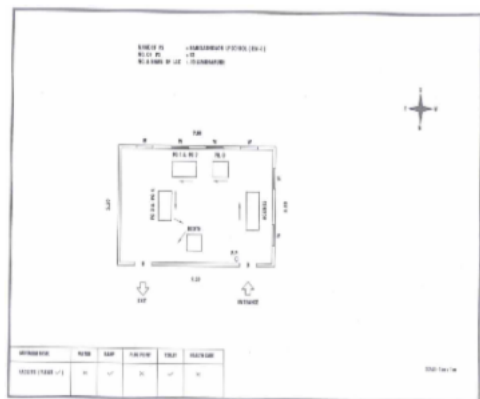

নিৰ্বাচক পঞ্জীয়ন বিষয়াৰ স্বাক্ষৰ

Nazri Naksha

Google Map View

Polling Station Building Front View

ভোটগ্ৰহন কেন্দ্ৰৰ সন্মুখৰ দৃশ্য

Cad View

Key MAP View

1 নাম : ইছমাইল আলী পিতাৰ নাম: ৰফিক উদ্দিন ঘৰ নং : ১ বয়স : 55 লিঙ্গ : পুৰুষ	DCS5234560 ফটো উপলব্ধ	2 নাম : বুকিয়া বেগম স্বামীৰ নাম: ইছমাইল আলী ঘৰ নং : ১ বয়স : 45 লিঙ্গ : মহিলা	DCS5234582 ফটো উপলব্ধ	3 নাম : হিফজুৰ ৰহমান পিতাৰ নাম: ইছমাইল আলী ঘৰ নং : ১ বয়স : 30 লিঙ্গ : পুৰুষ	DCS5243481 ফটো উপলব্ধ
4 নাম : চুলতানা বেগম পিতাৰ নাম: ইছমাইল আলী ঘৰ নং : 0১ বয়স : 29 লিঙ্গ : মহিলা	DCS0623637 ফটো উপলব্ধ	5 নাম : মুহিবুৰ ৰহমান পিতাৰ নাম: ইছমাইল আলী ঘৰ নং : 0১ বয়স : 26 লিঙ্গ : পুৰুষ	DCS0622811 ফটো উপলব্ধ	6 নাম : খাদিজা বেগম স্বামীৰ নাম: হিফজুৰ ৰহমান ঘৰ নং : 0১ বয়স : 24 লিঙ্গ : মহিলা	EMX0089193 ফটো উপলব্ধ
7 নাম : আব্দুল আজিজ পিতাৰ নাম: সুৰজ আলী ঘৰ নং : ২ বয়স : 42 লিঙ্গ : পুৰুষ	DCS5234617 ফটো উপলব্ধ	8 নাম : জেছমিন চুলতানা স্বামীৰ নাম: আব্দুল আজিজ ঘৰ নং : ২ বয়স : 38 লিঙ্গ : মহিলা	DCS5243301 ফটো উপলব্ধ	9 নাম : আব্দুল কাদিৰ পিতাৰ নাম: সুৰজ আলী ঘৰ নং : ২ বয়স : 40 লিঙ্গ : পুৰুষ	DCS5234628 ফটো উপলব্ধ
10 নাম : বুমানা বেগম স্বামীৰ নাম: আব্দুল কাদিৰ ঘৰ নং : ২ বয়স : 30 লিঙ্গ : মহিলা	DCS5243254 ফটো উপলব্ধ	11 নাম : ছলিম্য বিবি স্বামীৰ নাম: সুৰজ আলী ঘৰ নং : ২ বয়স : 60 লিঙ্গ : মহিলা	DCS5234606 ফটো উপলব্ধ	12 নাম : আব্দুল গণি পিতাৰ নাম: সুৰজ আলী ঘৰ নং : ২ বয়স : 37 লিঙ্গ : পুৰুষ	DCS5234639 ফটো উপলব্ধ
13 নাম : চুলতানা বেগম স্বামীৰ নাম: আব্দুল গণি ঘৰ নং : ২ বয়স : 29 লিঙ্গ : মহিলা	DCS0105759 ফটো উপলব্ধ	14 নাম : আব্দু ৰহিম পিতাৰ নাম: ইন্তাজ আলী ঘৰ নং : ৩ বয়স : 59 লিঙ্গ : পুৰুষ	DCS5234640 ফটো উপলব্ধ	15 নাম : বুশনাৰা বেগম স্বামীৰ নাম: আব্দু ৰহিম ঘৰ নং : ৩ বয়স : 45 লিঙ্গ : মহিলা	DCS5234651 ফটো উপলব্ধ
16 নাম : বিদুৰনা বেগম স্বামীৰ নাম: ছাদাম হুছেইন ঘৰ নং : 3 বয়স : 29 লিঙ্গ : মহিলা	EMX0032250 ফটো উপলব্ধ	17 নাম : ছাদাম হুছেইন পিতাৰ নাম: আব্দু ৰহিম ঘৰ নং : 3 বয়স : 24 লিঙ্গ : পুৰুষ	DCS0503797 ফটো উপলব্ধ	18 নাম : শাহজাহান হুছেইন পিতাৰ নাম: আব্দু ৰহিম ঘৰ নং : ০৩ বয়স : 23 লিঙ্গ : পুৰুষ	DCS1551860 ফটো উপলব্ধ
19 নাম : ৰইছ আলী পিতাৰ নাম: ইউছুব আলী ঘৰ নং : 8 বয়স : 57 লিঙ্গ : পুৰুষ	DCS5234662 ফটো উপলব্ধ	20 নাম : আমিনা বেগম স্বামীৰ নাম: ৰইছ আলী ঘৰ নং : 8 বয়স : 49 লিঙ্গ : মহিলা	DCS5234673 ফটো উপলব্ধ	21 নাম : আছমা বেগম পিতাৰ নাম: আজিদ আলী ঘৰ নং : ৫ বয়স : 43 লিঙ্গ : মহিলা	DCS5234695 ফটো উপলব্ধ
22 নাম : ৰহিমা বেগম পিতাৰ নাম: আৰজিদ আলী ঘৰ নং : ৫ বয়স : 42 লিঙ্গ : মহিলা	DCS5234684 ফটো উপলব্ধ	23 নাম : মুজিবুৰ ৰহমান পিতাৰ নাম: আব্দুল মালিক ঘৰ নং : ৬ বয়স : 47 লিঙ্গ : পুৰুষ	DCS5234708 ফটো উপলব্ধ	24 নাম : ৰহিমা বেগম স্বামীৰ নাম: মুজিবুৰ ৰহমান ঘৰ নং : ৬ বয়স : 43 লিঙ্গ : মহিলা	DCS5234719 ফটো উপলব্ধ
25 নাম : বুমানা বেগম পিতাৰ নাম: মুজিবুৰ ৰহমান ঘৰ নং : ৬ বয়স : 26 লিঙ্গ : মহিলা	DCS0680918 ফটো উপলব্ধ	26 নাম : বদৰুল ইছলাম পিতাৰ নাম: মুজিবুৰ ৰহমান ঘৰ নং : 6 বয়স : 24 লিঙ্গ : পুৰুষ	DCS6289813 ফটো উপলব্ধ	27 নাম : দিলবাৰা বেগম পিতাৰ নাম: মুজিবুৰ ৰহমান ঘৰ নং : 6 বয়স : 22 লিঙ্গ : মহিলা	EMX0042580 ফটো উপলব্ধ
28 নাম : তছলিমা বেগম স্বামীৰ নাম: হোছেন আহমেদ বৰভূঞা ঘৰ নং : ৭ বয়স : 45 লিঙ্গ : মহিলা	DCS5234731 ফটো উপলব্ধ	29 নাম : ৰছিদ আহমেদ পিতাৰ নাম: হুছেইন আহমেদ বৰভূঞা ঘৰ নং : ৭ বয়স : 32 লিঙ্গ : পুৰুষ	DCS5243038 ফটো উপলব্ধ	30 নাম : মামদদ আহমেদ পিতাৰ নাম: হোছেন আহমেদ বৰভূঞা ঘৰ নং : ০৭ বয়স : 28 লিঙ্গ : পুৰুষ	DCS0661439 ফটো উপলব্ধ