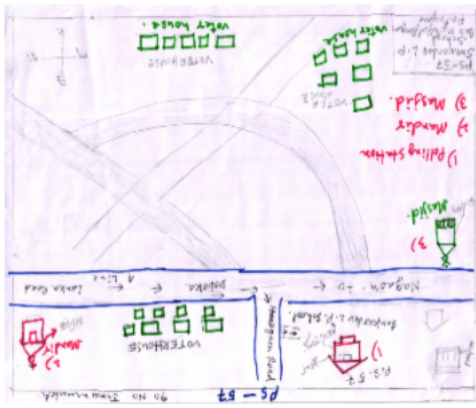

Nazri Naksha

Google Map View

Polling Station Building Front View

ভোটগ্ৰহন কেন্দ্ৰৰ সন্মুখৰ দৃশ্য

Cad View

Key MAP View

1 নাম : দীপাক্ষৰ ভৌমিক পিতাৰ নাম: দিলীপ ভৌমিক ঘৰ নং : 1খ বয়স : 27 লিঙ্গ : পুৰুষ	DCS0170761 ফটো উপলব্ধ	2 নাম : হাৰাধন ভৌমিক পিতাৰ নাম: ক্ষীৰোদ ভৌমিক ঘৰ নং : 1খ বয়স : 76 লিঙ্গ : পুৰুষ	DCS5334587 ফটো উপলব্ধ	3 নাম : দিলীপ ভৌমিক পিতাৰ নাম: হাৰাধন ভৌমিক ঘৰ নং : 1খ বয়স : 57 লিঙ্গ : পুৰুষ	DCS5334598 ফটো উপলব্ধ
4 নাম : মিঠা ভৌমিক পিতাৰ নাম: দিলীপ ভৌমিক ঘৰ নং : 1খ বয়স : 47 লিঙ্গ : মহিলা	DCS5334576 ফটো উপলব্ধ	5 নাম : আব্দুল গফুৰ লক্ষৰ পিতাৰ নাম: তৰ্জমুল আলী লক্ষৰ ঘৰ নং : 2ক বয়স : 43 লিঙ্গ : পুৰুষ	DCS1084599 ফটো উপলব্ধ	6 নাম : বাহেনা বেগম স্বামীৰ নাম: আব্দুল গফুৰ লক্ষৰ ঘৰ নং : 2ক বয়স : 43 লিঙ্গ : মহিলা	DCS2059554 ফটো উপলব্ধ
7 নাম : কবিৰ উদ্দিন পিতাৰ নাম: আব্দুল ছালাম ঘৰ নং : ৩ বয়স : 41 লিঙ্গ : পুৰুষ	DCS5338976 ফটো উপলব্ধ	8 নাম : বুকছানা বেগম স্বামীৰ নাম: কবিৰ উদ্দিন ঘৰ নং : ৩ বয়স : 31 লিঙ্গ : মহিলা	DCS5342074 ফটো উপলব্ধ	9 নাম : ফৰিদ উদ্দিন পিতাৰ নাম: আব্দুল ছালাম ঘৰ নং : ৪ বয়স : 41 লিঙ্গ : পুৰুষ	DCS5339004 ফটো উপলব্ধ
10 নাম : বুবিলা বেগম স্বামীৰ নাম: ফৰিদ উদ্দিন ঘৰ নং : 8 বয়স : 28 লিঙ্গ : মহিলা	DCS2059587 ফটো উপলব্ধ	11 নাম : নাজিম উদ্দিন পিতাৰ নাম: আব্দুল ছালাম ঘৰ নং : ৫ বয়স : 43 লিঙ্গ : পুৰুষ	DCS5339059 ফটো উপলব্ধ	12 নাম : মাজিনা বেগম স্বামীৰ নাম: নাজিম উদ্দিন ঘৰ নং : ৫ বয়স : 34 লিঙ্গ : মহিলা	DCS5339106 ফটো উপলব্ধ
13 নাম : ছমিৰ উদ্দিন পিতাৰ নাম: আব্দুল ছালাম ঘৰ নং : ৬ বয়স : 42 লিঙ্গ : পুৰুষ	DCS5339071 ফটো উপলব্ধ	14 নাম : চাৰমিনা খানম স্বামীৰ নাম: ছমিৰ উদ্দিন ঘৰ নং : ৬ বয়স : 30 লিঙ্গ : মহিলা	DCS0169508 ফটো উপলব্ধ	15 নাম : গিয়াছ উদ্দিন পিতাৰ নাম: আব্দুল ছালাম ঘৰ নং : ৭ বয়স : 40 লিঙ্গ : পুৰুষ	DCS5339082 ফটো উপলব্ধ
16 নাম : ছালমিন আক্তাৰ স্বামীৰ নাম: গিয়াছ উদ্দিন ঘৰ নং : ৭ বয়স : 27 লিঙ্গ : মহিলা	DCS0418707 ফটো উপলব্ধ	17 নাম : নছিউৰ বহমান পিতাৰ নাম: আব্দুল বেজাক ঘৰ নং : ৮ বয়স : 48 লিঙ্গ : পুৰুষ	DCS5339231 ফটো উপলব্ধ	18 নাম : বহমিনা বেগম স্বামীৰ নাম: নছিউৰ বহমান ঘৰ নং : ৮ বয়স : 33 লিঙ্গ : মহিলা	DCS5342110 ফটো উপলব্ধ
19 নাম : হিলাল আহমেদ পিতাৰ নাম: আব্দুল লতিব ঘৰ নং : ৯ বয়স : 50 লিঙ্গ : পুৰুষ	DCS5339366 ফটো উপলব্ধ	20 নাম : নাছিমা ইয়াছমিন স্বামীৰ নাম: হিলাল আহমেদ ঘৰ নং : ৯ বয়স : 38 লিঙ্গ : মহিলা	DCS5339377 ফটো উপলব্ধ	21 নাম : তাজ উদ্দিন পিতাৰ নাম: আব্দুল লতিব ঘৰ নং : ১০ বয়স : 35 লিঙ্গ : পুৰুষ	DCS5339388 ফটো উপলব্ধ
22 নাম : মোহম্মদ বিলাল আহমেদ পিতাৰ নাম: আব্দুল লতিফ ঘৰ নং : ১১ বয়স : 51 লিঙ্গ : পুৰুষ	DCS5339344 ফটো উপলব্ধ	23 নাম : ফৰহানা বেগম স্বামীৰ নাম: বিলাল আহমেদ ঘৰ নং : ১১ বয়স : 40 লিঙ্গ : মহিলা	DCS5339355 ফটো উপলব্ধ	24 নাম : ফখৰ উদ্দিন পিতাৰ নাম: মোবাৰক আলী ঘৰ নং : ১২ বয়স : 44 লিঙ্গ : পুৰুষ	DCS5339413 ফটো উপলব্ধ
25 নাম : দুস্তনা বেগম স্বামীৰ নাম: ফখৰ উদ্দিন ঘৰ নং : ১২ বয়স : 32 লিঙ্গ : মহিলা	DCS5341593 ফটো উপলব্ধ	26 নাম : কামাল উদ্দিন পিতাৰ নাম: নাজিম আহমেদ ঘৰ নং : ১৩ বয়স : 43 লিঙ্গ : পুৰুষ	DCS5339628 ফটো উপলব্ধ	27 নাম : মনোৰাৰা বেগম স্বামীৰ নাম: কামাল উদ্দিন ঘৰ নং : ১৩ বয়স : 39 লিঙ্গ : মহিলা	DCS2059645 ফটো উপলব্ধ
28 নাম : আক্তাৰ উদ্দিন লক্ষৰ অন্যান্য: হাবিব আলী লক্ষৰ ঘৰ নং : ১৪ বয়স : 48 লিঙ্গ : পুৰুষ	DCS5341979 ফটো উপলব্ধ	29 নাম : বীনা বেগম লক্ষৰ স্বামীৰ নাম: আক্তাৰ উদ্দিন লক্ষৰ ঘৰ নং : ১৪ বয়স : 48 লিঙ্গ : মহিলা	DCS5339048 ফটো উপলব্ধ	30 নাম : বিয়াজুল হক লক্ষৰ পিতাৰ নাম: আক্তাৰ উদ্দিন লক্ষৰ ঘৰ নং : ১৪ বয়স : 27 লিঙ্গ : পুৰুষ	DCS0447805 ফটো উপলব্ধ