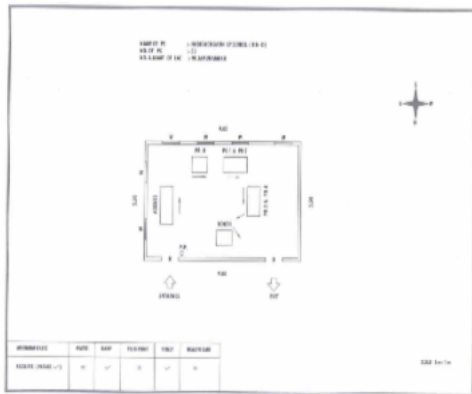

Nazri Naksha

Google Map View

Polling Station Building Front View

ভোটগ্ৰহন কেন্দ্ৰৰ সন্মুখৰ দৃশ্য

Cad View

Key MAP View

1 নাম : দীপাক্ষৰ ভৌমিক পিতাৰ নাম: দিলীপ ভৌমিক ঘৰ নং : 1খ বয়স : 27 লিঙ্গ : পুৰুষ	DCS0170761 ফটো উপলব্ধ	2 নাম : হাৰাধন ভৌমিক পিতাৰ নাম: ক্ষীৰোদ ভৌমিক ঘৰ নং : 1খ বয়স : 76 লিঙ্গ : পুৰুষ	DCS5334587 ফটো উপলব্ধ	3 নাম : দিলীপ ভৌমিক পিতাৰ নাম: হাৰাধন ভৌমিক ঘৰ নং : 1খ বয়স : 57 লিঙ্গ : পুৰুষ	DCS5334598 ফটো উপলব্ধ
4 নাম : মিঠা ভৌমিক পিতাৰ নাম: দিলীপ ভৌমিক ঘৰ নং : 1খ বয়স : 47 লিঙ্গ : মহিলা	DCS5334576 ফটো উপলব্ধ	5 নাম : আব্দুল গফুৰ লক্ষৰ পিতাৰ নাম: তৰ্জমুল আলী লক্ষৰ ঘৰ নং : 2ক বয়স : 43 লিঙ্গ : পুৰুষ	DCS1084599 ফটো উপলব্ধ	6 নাম : বাহেনা বেগম স্বামীৰ নাম: আব্দুল গফুৰ লক্ষৰ ঘৰ নং : 2ক বয়স : 43 লিঙ্গ : মহিলা	DCS2059554 ফটো উপলব্ধ
7 নাম : কবিৰ উদ্দিন পিতাৰ নাম: আব্দুল ছালাম ঘৰ নং : ৩ বয়স : 41 লিঙ্গ : পুৰুষ	DCS5338976 ফটো উপলব্ধ	8 নাম : বুকছানা বেগম স্বামীৰ নাম: কবিৰ উদ্দিন ঘৰ নং : ৩ বয়স : 31 লিঙ্গ : মহিলা	DCS5342074 ফটো উপলব্ধ	9 নাম : ফৰিদ উদ্দিন পিতাৰ নাম: আব্দুল ছালাম ঘৰ নং : ৪ বয়স : 41 লিঙ্গ : পুৰুষ	DCS5339004 ফটো উপলব্ধ
10 নাম : বুবিলা বেগম স্বামীৰ নাম: ফৰিদ উদ্দিন ঘৰ নং : 8 বয়স : 28 লিঙ্গ : মহিলা	DCS2059587 ফটো উপলব্ধ	11 নাম : নাজিম উদ্দিন পিতাৰ নাম: আব্দুল ছালাম ঘৰ নং : ৫ বয়স : 43 লিঙ্গ : পুৰুষ	DCS5339059 ফটো উপলব্ধ	12 নাম : মাজিনা বেগম স্বামীৰ নাম: নাজিম উদ্দিন ঘৰ নং : ৫ বয়স : 34 লিঙ্গ : মহিলা	DCS5339106 ফটো উপলব্ধ
13 নাম : ছমিৰ উদ্দিন পিতাৰ নাম: আব্দুল ছালাম ঘৰ নং : ৬ বয়স : 42 লিঙ্গ : পুৰুষ	DCS5339071 ফটো উপলব্ধ	14 নাম : চাৰমিনা খানম স্বামীৰ নাম: ছমিৰ উদ্দিন ঘৰ নং : ৬ বয়স : 30 লিঙ্গ : মহিলা	DCS0169508 ফটো উপলব্ধ	15 নাম : গিয়াছ উদ্দিন পিতাৰ নাম: আব্দুল ছালাম ঘৰ নং : ৭ বয়স : 40 লিঙ্গ : পুৰুষ	DCS5339082 ফটো উপলব্ধ
16 নাম : ছালমিন আক্তাৰ স্বামীৰ নাম: গিয়াছ উদ্দিন ঘৰ নং : ৭ বয়স : 27 লিঙ্গ : মহিলা	DCS0418707 ফটো উপলব্ধ	17 নাম : নছিউৰ বহমান পিতাৰ নাম: আব্দুল বেজাক ঘৰ নং : ৮ বয়স : 48 লিঙ্গ : পুৰুষ	DCS5339231 ফটো উপলব্ধ	18 নাম : বহমিনা বেগম স্বামীৰ নাম: নছিউৰ বহমান ঘৰ নং : ৮ বয়স : 33 লিঙ্গ : মহিলা	DCS5342110 ফটো উপলব্ধ
19 নাম : হিলাল আহমেদ পিতাৰ নাম: আব্দুল লতিব ঘৰ নং : ৯ বয়স : 50 লিঙ্গ : পুৰুষ	DCS5339366 ফটো উপলব্ধ	20 নাম : নাছিমা ইয়াছমিন স্বামীৰ নাম: হিলাল আহমেদ ঘৰ নং : ৯ বয়স : 38 লিঙ্গ : মহিলা	DCS5339377 ফটো উপলব্ধ	21 নাম : তাজ উদ্দিন পিতাৰ নাম: আব্দুল লতিব ঘৰ নং : ১০ বয়স : 35 লিঙ্গ : পুৰুষ	DCS5339388 ফটো উপলব্ধ
22 নাম : মোহম্মদ বিলাল আহমেদ পিতাৰ নাম: আব্দুল লতিফ ঘৰ নং : ১১ বয়স : 51 লিঙ্গ : পুৰুষ	DCS5339344 ফটো উপলব্ধ	23 নাম : ফৰহানা বেগম স্বামীৰ নাম: বিলাল আহমেদ ঘৰ নং : ১১ বয়স : 40 লিঙ্গ : মহিলা	DCS5339355 ফটো উপলব্ধ	24 নাম : ফখৰ উদ্দিন পিতাৰ নাম: মোবাৰক আলী ঘৰ নং : ১২ বয়স : 44 লিঙ্গ : পুৰুষ	DCS5339413 ফটো উপলব্ধ
25 নাম : দুস্তনা বেগম স্বামীৰ নাম: ফখৰ উদ্দিন ঘৰ নং : ১২ বয়স : 32 লিঙ্গ : মহিলা	DCS5341593 ফটো উপলব্ধ	26 নাম : কামাল উদ্দিন পিতাৰ নাম: নাজিম আহমেদ ঘৰ নং : ১৩ বয়স : 43 লিঙ্গ : পুৰুষ	DCS5339628 ফটো উপলব্ধ	27 নাম : মনোৰাৰা বেগম স্বামীৰ নাম: কামাল উদ্দিন ঘৰ নং : ১৩ বয়স : 39 লিঙ্গ : মহিলা	DCS2059645 ফটো উপলব্ধ
28 নাম : আক্তাৰ উদ্দিন লক্ষৰ অন্যান্য: হাবিব আলী লক্ষৰ ঘৰ নং : ১৪ বয়স : 48 লিঙ্গ : পুৰুষ	DCS5341979 ফটো উপলব্ধ	29 নাম : বীনা বেগম লক্ষৰ স্বামীৰ নাম: আক্তাৰ উদ্দিন লক্ষৰ ঘৰ নং : ১৪ বয়স : 48 লিঙ্গ : মহিলা	DCS5339048 ফটো উপলব্ধ	30 নাম : বিয়াজুল হক লক্ষৰ পিতাৰ নাম: আক্তাৰ উদ্দিন লক্ষৰ ঘৰ নং : ১৪ বয়স : 27 লিঙ্গ : পুৰুষ	DCS0447805 ফটো উপলব্ধ