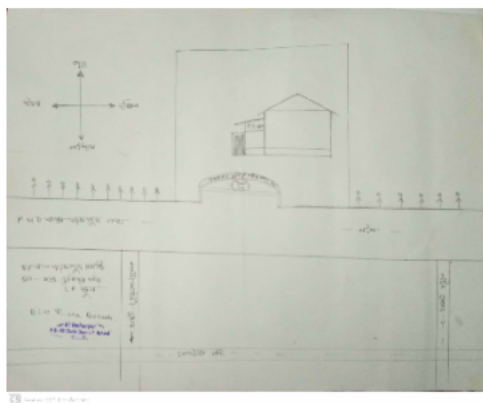

নিৰ্বাচক পঞ্জীয়ন বিষয়াৰ স্বাক্ষৰ

Nazri Naksha

Google Map View

Polling Station Building Front View

ভোটগ্ৰহন কেন্দ্ৰৰ সন্মুখৰ দৃশ্য

Cad View

Key MAP View

1 নাম : বিচিত্ৰ বৰুৱা পিতাৰ নাম: ভৈলা বৰুৱা ঘৰ নং : 1 বয়স : 56 লিঙ্গ : পুৰুষ	DYB7234584 ফটো উপলব্ধ	2 নাম : গীতা বৰুৱা স্বামীৰ নাম: বিচিত্ৰ বৰুৱা ঘৰ নং : 1 বয়স : 49 লিঙ্গ : মহিলা	DYB7234595 ফটো উপলব্ধ	3 নাম : হিৰক জ্যোতি বৰুৱা পিতাৰ নাম: বিচিত্ৰ বৰুৱা ঘৰ নং : 1 বয়স : 22 লিঙ্গ : পুৰুষ	DYB4768222 ফটো উপলব্ধ
4 নাম : নাৰায়ন বৰুৱা পিতাৰ নাম: ভৈলা বৰুৱা ঘৰ নং : 2 বয়স : 45 লিঙ্গ : পুৰুষ	DYB7234608 ফটো উপলব্ধ	5 নাম : অনিতা বৰুৱা স্বামীৰ নাম: নাৰায়ন বৰুৱা ঘৰ নং : 2 বয়স : 39 লিঙ্গ : মহিলা	DYB7234619 ফটো উপলব্ধ	6 নাম : বীনা বৰুৱা স্বামীৰ নাম: বাৰেন বৰুৱা ঘৰ নং : 3 বয়স : 48 লিঙ্গ : মহিলা	DYB7234620 ফটো উপলব্ধ
7 নাম : গোলাপ বৰুৱা পিতাৰ নাম: বনেশ্বৰ বৰুৱা ঘৰ নং : 8 বয়স : 70 লিঙ্গ : পুৰুষ	DYB7234642 ফটো উপলব্ধ	8 নাম : ৰিয়া বৰুৱা স্বামীৰ নাম: প্ৰশান্ত বৰুৱা ঘৰ নং : 8 বয়স : 40 লিঙ্গ : মহিলা	DYB0194076 ফটো উপলব্ধ	9 নাম : দাদমনি বৰুৱা পিতাৰ নাম: গোলাপ বৰুৱা ঘৰ নং : 8 বয়স : 31 লিঙ্গ : পুৰুষ	DYB7241829 ফটো উপলব্ধ
10 নাম : প্ৰশান্ত বৰুৱা পিতাৰ নাম: গোলাপ বৰুৱা ঘৰ নং : 8 বয়স : 31 লিঙ্গ : পুৰুষ	DYB7234675 ফটো উপলব্ধ	11 নাম : মণ্টু বৰুৱা মাতৃৰ নাম: মাইকন বৰুৱা ঘৰ নং : 5 বয়স : 50 লিঙ্গ : পুৰুষ	DYB7234686 ফটো উপলব্ধ	12 নাম : বেবী বৰুৱা স্বামীৰ নাম: মণ্টু বৰুৱা ঘৰ নং : 5 বয়স : 33 লিঙ্গ : মহিলা	DYB0195446 ফটো উপলব্ধ
13 নাম : ভাস্কৰজ্যোতি বৰুৱা পিতাৰ নাম: মণ্টু বৰুৱা ঘৰ নং : 5 বয়স : 20 লিঙ্গ : পুৰুষ	EMX0166744 ফটো উপলব্ধ	14 নাম : লিলিমাই বৰুৱা স্বামীৰ নাম: ৰবি বৰুৱা ঘৰ নং : 6 বয়স : 75 লিঙ্গ : মহিলা	DYB7234700 ফটো উপলব্ধ	15 নাম : দিলীপ বৰুৱা পিতাৰ নাম: ৰবি বৰুৱা ঘৰ নং : 6 বয়স : 43 লিঙ্গ : পুৰুষ	DYB7234711 ফটো উপলব্ধ
16 নাম : দেবানন্দ বৰুৱা পিতাৰ নাম: ৰবি বৰুৱা ঘৰ নং : 6 বয়স : 38 লিঙ্গ : পুৰুষ	DYB7234744 ফটো উপলব্ধ	17 নাম : বিন্দ্রামাই শইকিয়া স্বামীৰ নাম: গোপাল শইকিয়া ঘৰ নং : 8 বয়স : 80 লিঙ্গ : মহিলা	DYB7234799 ফটো উপলব্ধ	18 নাম : শৰত শইকিয়া পিতাৰ নাম: গোপাল শইকিয়া ঘৰ নং : 8 বয়স : 56 লিঙ্গ : পুৰুষ	DYB7234777 ফটো উপলব্ধ
19 নাম : বিউটি শইকিয়া স্বামীৰ নাম: শৰত শইকিয়া ঘৰ নং : 8 বয়স : 48 লিঙ্গ : মহিলা	DYB7234788 ফটো উপলব্ধ	20 নাম : গতিৰাম শইকিয়া পিতাৰ নাম: কাশী শইকিয়া ঘৰ নং : 9 বয়স : 90 লিঙ্গ : পুৰুষ	DYB7234802 ফটো উপলব্ধ	21 নাম : ভদ্রেশ্বৰী শইকিয়া স্বামীৰ নাম: গতিৰাম শইকিয়া ঘৰ নং : 9 বয়স : 80 লিঙ্গ : মহিলা	DYB7234813 ফটো উপলব্ধ
22 নাম : পংকজ শইকিয়া পিতাৰ নাম: গতিৰাম শইকিয়া ঘৰ নং : 9 বয়স : 48 লিঙ্গ : পুৰুষ	DYB7234824 ফটো উপলব্ধ	23 নাম : দিগন্ত শইকিয়া পিতাৰ নাম: গতিৰাম শইকিয়া ঘৰ নং : 9 বয়স : 42 লিঙ্গ : পুৰুষ	DYB7234835 ফটো উপলব্ধ	24 নাম : জোনমনি শইকিয়া স্বামীৰ নাম: পংকৰ শইকিয়া ঘৰ নং : 9 বয়স : 42 লিঙ্গ : মহিলা	DYB0283010 ফটো উপলব্ধ
25 নাম : বীনা শইকীয়া স্বামীৰ নাম: দিগন্ত শইকীয়া ঘৰ নং : 9 বয়স : 33 লিঙ্গ : মহিলা	DYB0283002 ফটো উপলব্ধ	26 নাম : সৰুমাই শইকিয়া পিতাৰ নাম: কাশীৰাম শইকিয়া ঘৰ নং : 10 বয়স : 58 লিঙ্গ : মহিলা	DYB7234868 ফটো উপলব্ধ	27 নাম : ধৰ্মেশ্বৰ বৰা পিতাৰ নাম: লক্ষীৰাম বৰা ঘৰ নং : 11 বয়স : 70 লিঙ্গ : পুৰুষ	DYB7234891 ফটো উপলব্ধ
28 নাম : ৰূপক বৰা পিতাৰ নাম: ধৰ্মেশ্বৰ বৰা ঘৰ নং : 11 বয়স : 47 লিঙ্গ : পুৰুষ	DYB7234915 ফটো উপলব্ধ	29 নাম : সবিতা ভড়ালী স্বামীৰ নাম: ৰূপক বৰা ঘৰ নং : 11 বয়স : 44 লিঙ্গ : মহিলা	DYB1852897 ফটো উপলব্ধ	30 নাম : অজিত বৰা পিতাৰ নাম: ধৰ্মেশ্বৰ বৰা ঘৰ নং : 11 বয়স : 42 লিঙ্গ : পুৰুষ	DYB7234926 ফটো উপলব্ধ