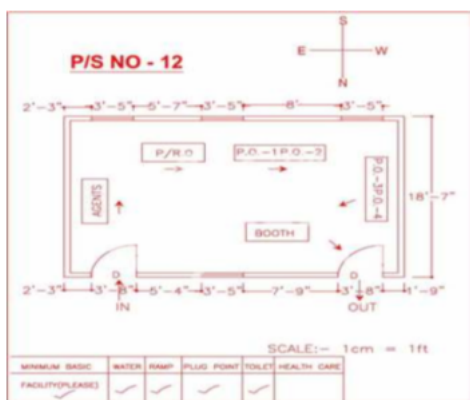

নিৰ্বাচক পঞ্জীয়ন বিষয়াৰ স্বাক্ষৰ

Nazri Naksha

Google Map View

Polling Station Building Front View

ভোটগ্ৰহন কেন্দ্ৰৰ সন্মুখৰ দৃশ্য

Cad View

Key MAP View

1 নাম : বিচিত্ৰ বৰুৱা পিতাৰ নাম: ভৈলা বৰুৱা ঘৰ নং : 1 বয়স : 56 লিঙ্গ : পুৰুষ	DYB7234584 ফটো উপলব্ধ	2 নাম : গীতা বৰুৱা স্বামীৰ নাম: বিচিত্ৰ বৰুৱা ঘৰ নং : 1 বয়স : 49 লিঙ্গ : মহিলা	DYB7234595 ফটো উপলব্ধ	3 নাম : হিৰক জ্যোতি বৰুৱা পিতাৰ নাম: বিচিত্ৰ বৰুৱা ঘৰ নং : 1 বয়স : 22 লিঙ্গ : পুৰুষ	DYB4768222 ফটো উপলব্ধ
4 নাম : নাৰায়ন বৰুৱা পিতাৰ নাম: ভৈলা বৰুৱা ঘৰ নং : 2 বয়স : 45 লিঙ্গ : পুৰুষ	DYB7234608 ফটো উপলব্ধ	5 নাম : অনিতা বৰুৱা স্বামীৰ নাম: নাৰায়ন বৰুৱা ঘৰ নং : 2 বয়স : 39 লিঙ্গ : মহিলা	DYB7234619 ফটো উপলব্ধ	6 নাম : বীনা বৰুৱা স্বামীৰ নাম: বাৰেন বৰুৱা ঘৰ নং : 3 বয়স : 48 লিঙ্গ : মহিলা	DYB7234620 ফটো উপলব্ধ
7 নাম : গোলাপ বৰুৱা পিতাৰ নাম: বনেশ্বৰ বৰুৱা ঘৰ নং : 8 বয়স : 70 লিঙ্গ : পুৰুষ	DYB7234642 ফটো উপলব্ধ	8 নাম : ৰিয়া বৰুৱা স্বামীৰ নাম: প্ৰশান্ত বৰুৱা ঘৰ নং : 8 বয়স : 40 লিঙ্গ : মহিলা	DYB0194076 ফটো উপলব্ধ	9 নাম : দাদমনি বৰুৱা পিতাৰ নাম: গোলাপ বৰুৱা ঘৰ নং : 8 বয়স : 31 লিঙ্গ : পুৰুষ	DYB7241829 ফটো উপলব্ধ
10 নাম : প্ৰশান্ত বৰুৱা পিতাৰ নাম: গোলাপ বৰুৱা ঘৰ নং : 8 বয়স : 31 লিঙ্গ : পুৰুষ	DYB7234675 ফটো উপলব্ধ	11 নাম : মণ্টু বৰুৱা মাতৃৰ নাম: মাইকন বৰুৱা ঘৰ নং : 5 বয়স : 50 লিঙ্গ : পুৰুষ	DYB7234686 ফটো উপলব্ধ	12 নাম : বেবী বৰুৱা স্বামীৰ নাম: মণ্টু বৰুৱা ঘৰ নং : 5 বয়স : 33 লিঙ্গ : মহিলা	DYB0195446 ফটো উপলব্ধ
13 নাম : ভাস্কৰজ্যোতি বৰুৱা পিতাৰ নাম: মণ্টু বৰুৱা ঘৰ নং : 5 বয়স : 20 লিঙ্গ : পুৰুষ	EMX0166744 ফটো উপলব্ধ	14 নাম : লিলিমাই বৰুৱা স্বামীৰ নাম: ৰবি বৰুৱা ঘৰ নং : 6 বয়স : 75 লিঙ্গ : মহিলা	DYB7234700 ফটো উপলব্ধ	15 নাম : দিলীপ বৰুৱা পিতাৰ নাম: ৰবি বৰুৱা ঘৰ নং : 6 বয়স : 43 লিঙ্গ : পুৰুষ	DYB7234711 ফটো উপলব্ধ
16 নাম : দেবানন্দ বৰুৱা পিতাৰ নাম: ৰবি বৰুৱা ঘৰ নং : 6 বয়স : 38 লিঙ্গ : পুৰুষ	DYB7234744 ফটো উপলব্ধ	17 নাম : বিন্দ্রামাই শইকিয়া স্বামীৰ নাম: গোপাল শইকিয়া ঘৰ নং : 8 বয়স : 80 লিঙ্গ : মহিলা	DYB7234799 ফটো উপলব্ধ	18 নাম : শৰত শইকিয়া পিতাৰ নাম: গোপাল শইকিয়া ঘৰ নং : 8 বয়স : 56 লিঙ্গ : পুৰুষ	DYB7234777 ফটো উপলব্ধ
19 নাম : বিউটি শইকিয়া স্বামীৰ নাম: শৰত শইকিয়া ঘৰ নং : 8 বয়স : 48 লিঙ্গ : মহিলা	DYB7234788 ফটো উপলব্ধ	20 নাম : গতিৰাম শইকিয়া পিতাৰ নাম: কাশী শইকিয়া ঘৰ নং : 9 বয়স : 90 লিঙ্গ : পুৰুষ	DYB7234802 ফটো উপলব্ধ	21 নাম : ভদ্রেশ্বৰী শইকিয়া স্বামীৰ নাম: গতিৰাম শইকিয়া ঘৰ নং : 9 বয়স : 80 লিঙ্গ : মহিলা	DYB7234813 ফটো উপলব্ধ
22 নাম : পংকজ শইকিয়া পিতাৰ নাম: গতিৰাম শইকিয়া ঘৰ নং : 9 বয়স : 48 লিঙ্গ : পুৰুষ	DYB7234824 ফটো উপলব্ধ	23 নাম : দিগন্ত শইকিয়া পিতাৰ নাম: গতিৰাম শইকিয়া ঘৰ নং : 9 বয়স : 42 লিঙ্গ : পুৰুষ	DYB7234835 ফটো উপলব্ধ	24 নাম : জোনমনি শইকিয়া স্বামীৰ নাম: পংকৰ শইকিয়া ঘৰ নং : 9 বয়স : 42 লিঙ্গ : মহিলা	DYB0283010 ফটো উপলব্ধ
25 নাম : বীনা শইকীয়া স্বামীৰ নাম: দিগন্ত শইকীয়া ঘৰ নং : 9 বয়স : 33 লিঙ্গ : মহিলা	DYB0283002 ফটো উপলব্ধ	26 নাম : সৰুমাই শইকিয়া পিতাৰ নাম: কাশীৰাম শইকিয়া ঘৰ নং : 10 বয়স : 58 লিঙ্গ : মহিলা	DYB7234868 ফটো উপলব্ধ	27 নাম : ধৰ্মেশ্বৰ বৰা পিতাৰ নাম: লক্ষীৰাম বৰা ঘৰ নং : 11 বয়স : 70 লিঙ্গ : পুৰুষ	DYB7234891 ফটো উপলব্ধ
28 নাম : ৰূপক বৰা পিতাৰ নাম: ধৰ্মেশ্বৰ বৰা ঘৰ নং : 11 বয়স : 47 লিঙ্গ : পুৰুষ	DYB7234915 ফটো উপলব্ধ	29 নাম : সবিতা ভড়ালী স্বামীৰ নাম: ৰূপক বৰা ঘৰ নং : 11 বয়স : 44 লিঙ্গ : মহিলা	DYB1852897 ফটো উপলব্ধ	30 নাম : অজিত বৰা পিতাৰ নাম: ধৰ্মেশ্বৰ বৰা ঘৰ নং : 11 বয়স : 42 লিঙ্গ : পুৰুষ	DYB7234926 ফটো উপলব্ধ