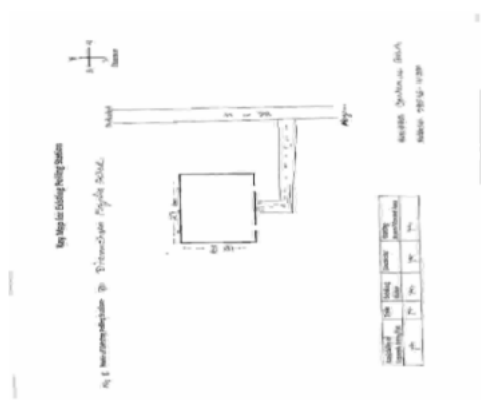

নিৰ্বাচক পঞ্জীয়ন বিষয়াৰ স্বাক্ষৰ

Nazri Naksha

Google Map View

Polling Station Building Front View

ভোটগ্ৰহন কেন্দ্ৰৰ সন্মুখৰ দৃশ্য

Cad View

Key MAP View

1 নাম : বিচিত্ৰ বৰুৱা পিতাৰ নাম: ভৈলা বৰুৱা ঘৰ নং : 1 বয়স : 56 লিঙ্গ : পুৰুষ	DYB7234584 ফটো উপলব্ধ	2 নাম : গীতা বৰুৱা স্বামীৰ নাম: বিচিত্ৰ বৰুৱা ঘৰ নং : 1 বয়স : 49 লিঙ্গ : মহিলা	DYB7234595 ফটো উপলব্ধ	3 নাম : হিৰক জ্যোতি বৰুৱা পিতাৰ নাম: বিচিত্ৰ বৰুৱা ঘৰ নং : 1 বয়স : 22 লিঙ্গ : পুৰুষ	DYB4768222 ফটো উপলব্ধ
4 নাম : নাৰায়ন বৰুৱা পিতাৰ নাম: ভৈলা বৰুৱা ঘৰ নং : 2 বয়স : 45 লিঙ্গ : পুৰুষ	DYB7234608 ফটো উপলব্ধ	5 নাম : অনিতা বৰুৱা স্বামীৰ নাম: নাৰায়ন বৰুৱা ঘৰ নং : 2 বয়স : 39 লিঙ্গ : মহিলা	DYB7234619 ফটো উপলব্ধ	6 নাম : বীনা বৰুৱা স্বামীৰ নাম: বাৰেন বৰুৱা ঘৰ নং : 3 বয়স : 48 লিঙ্গ : মহিলা	DYB7234620 ফটো উপলব্ধ
7 নাম : গোলাপ বৰুৱা পিতাৰ নাম: বনেশ্বৰ বৰুৱা ঘৰ নং : 8 বয়স : 70 লিঙ্গ : পুৰুষ	DYB7234642 ফটো উপলব্ধ	8 নাম : ৰিয়া বৰুৱা স্বামীৰ নাম: প্ৰশান্ত বৰুৱা ঘৰ নং : 8 বয়স : 40 লিঙ্গ : মহিলা	DYB0194076 ফটো উপলব্ধ	9 নাম : দাদমনি বৰুৱা পিতাৰ নাম: গোলাপ বৰুৱা ঘৰ নং : 8 বয়স : 31 লিঙ্গ : পুৰুষ	DYB7241829 ফটো উপলব্ধ
10 নাম : প্ৰশান্ত বৰুৱা পিতাৰ নাম: গোলাপ বৰুৱা ঘৰ নং : 8 বয়স : 31 লিঙ্গ : পুৰুষ	DYB7234675 ফটো উপলব্ধ	11 নাম : মণ্টু বৰুৱা মাতৃৰ নাম: মাইকন বৰুৱা ঘৰ নং : 5 বয়স : 50 লিঙ্গ : পুৰুষ	DYB7234686 ফটো উপলব্ধ	12 নাম : বেবী বৰুৱা স্বামীৰ নাম: মণ্টু বৰুৱা ঘৰ নং : 5 বয়স : 33 লিঙ্গ : মহিলা	DYB0195446 ফটো উপলব্ধ
13 নাম : ভাস্কৰজ্যোতি বৰুৱা পিতাৰ নাম: মণ্টু বৰুৱা ঘৰ নং : 5 বয়স : 20 লিঙ্গ : পুৰুষ	EMX0166744 ফটো উপলব্ধ	14 নাম : লিলিমাই বৰুৱা স্বামীৰ নাম: ৰবি বৰুৱা ঘৰ নং : 6 বয়স : 75 লিঙ্গ : মহিলা	DYB7234700 ফটো উপলব্ধ	15 নাম : দিলীপ বৰুৱা পিতাৰ নাম: ৰবি বৰুৱা ঘৰ নং : 6 বয়স : 43 লিঙ্গ : পুৰুষ	DYB7234711 ফটো উপলব্ধ
16 নাম : দেবানন্দ বৰুৱা পিতাৰ নাম: ৰবি বৰুৱা ঘৰ নং : 6 বয়স : 38 লিঙ্গ : পুৰুষ	DYB7234744 ফটো উপলব্ধ	17 নাম : বিন্দ্রামাই শইকিয়া স্বামীৰ নাম: গোপাল শইকিয়া ঘৰ নং : 8 বয়স : 80 লিঙ্গ : মহিলা	DYB7234799 ফটো উপলব্ধ	18 নাম : শৰত শইকিয়া পিতাৰ নাম: গোপাল শইকিয়া ঘৰ নং : 8 বয়স : 56 লিঙ্গ : পুৰুষ	DYB7234777 ফটো উপলব্ধ
19 নাম : বিউটি শইকিয়া স্বামীৰ নাম: শৰত শইকিয়া ঘৰ নং : 8 বয়স : 48 লিঙ্গ : মহিলা	DYB7234788 ফটো উপলব্ধ	20 নাম : গতিৰাম শইকিয়া পিতাৰ নাম: কাশী শইকিয়া ঘৰ নং : 9 বয়স : 90 লিঙ্গ : পুৰুষ	DYB7234802 ফটো উপলব্ধ	21 নাম : ভদ্রেশ্বৰী শইকিয়া স্বামীৰ নাম: গতিৰাম শইকিয়া ঘৰ নং : 9 বয়স : 80 লিঙ্গ : মহিলা	DYB7234813 ফটো উপলব্ধ
22 নাম : পংকজ শইকিয়া পিতাৰ নাম: গতিৰাম শইকিয়া ঘৰ নং : 9 বয়স : 48 লিঙ্গ : পুৰুষ	DYB7234824 ফটো উপলব্ধ	23 নাম : দিগন্ত শইকিয়া পিতাৰ নাম: গতিৰাম শইকিয়া ঘৰ নং : 9 বয়স : 42 লিঙ্গ : পুৰুষ	DYB7234835 ফটো উপলব্ধ	24 নাম : জোনমনি শইকিয়া স্বামীৰ নাম: পংকৰ শইকিয়া ঘৰ নং : 9 বয়স : 42 লিঙ্গ : মহিলা	DYB0283010 ফটো উপলব্ধ
25 নাম : বীনা শইকীয়া স্বামীৰ নাম: দিগন্ত শইকীয়া ঘৰ নং : 9 বয়স : 33 লিঙ্গ : মহিলা	DYB0283002 ফটো উপলব্ধ	26 নাম : সৰুমাই শইকিয়া পিতাৰ নাম: কাশীৰাম শইকিয়া ঘৰ নং : 10 বয়স : 58 লিঙ্গ : মহিলা	DYB7234868 ফটো উপলব্ধ	27 নাম : ধৰ্মেশ্বৰ বৰা পিতাৰ নাম: লক্ষীৰাম বৰা ঘৰ নং : 11 বয়স : 70 লিঙ্গ : পুৰুষ	DYB7234891 ফটো উপলব্ধ
28 নাম : ৰূপক বৰা পিতাৰ নাম: ধৰ্মেশ্বৰ বৰা ঘৰ নং : 11 বয়স : 47 লিঙ্গ : পুৰুষ	DYB7234915 ফটো উপলব্ধ	29 নাম : সবিতা ভড়ালী স্বামীৰ নাম: ৰূপক বৰা ঘৰ নং : 11 বয়স : 44 লিঙ্গ : মহিলা	DYB1852897 ফটো উপলব্ধ	30 নাম : অজিত বৰা পিতাৰ নাম: ধৰ্মেশ্বৰ বৰা ঘৰ নং : 11 বয়স : 42 লিঙ্গ : পুৰুষ	DYB7234926 ফটো উপলব্ধ