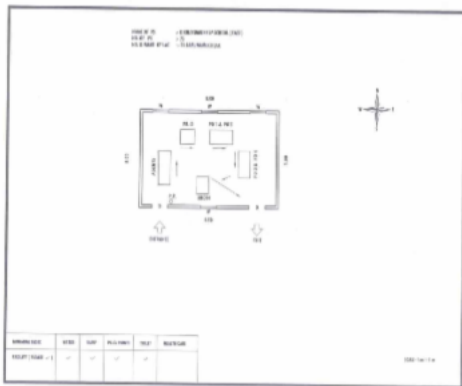

নিৰ্বাচক পঞ্জীয়ন বিষয়াৰ স্বাক্ষৰ

Nazri Naksha

Google Map View

Polling Station Building Front View

ভোটগ্ৰহন কেন্দ্ৰৰ সন্মুখৰ দৃশ্য

Cad View

Key MAP View

1 নাম : চফিয়া খাতুন স্বামীৰ নাম: ময়না মিয়া ঘৰ নং : 1 বয়স : 71 লিঙ্গ : মহিলা	DCS7534567 ফটো উপলব্ধ	2 নাম : ফাতিমা খাতুন স্বামীৰ নাম: মকবুল আলী ঘৰ নং : 1 বয়স : 46 লিঙ্গ : মহিলা	DCS7534590 ফটো উপলব্ধ	3 নাম : ফতিমা বেগম স্বামীৰ নাম: মকবুল আলী ঘৰ নং : 1 বয়স : 45 লিঙ্গ : মহিলা	DCS7534614 ফটো উপলব্ধ
4 নাম : আবু তায়েব পিতাৰ নাম: মইনা মিঞা ঘৰ নং : 1 বয়স : 36 লিঙ্গ : পুৰুষ	DCS7534603 ফটো উপলব্ধ	5 নাম : চুফিয়া বেগম স্বামীৰ নাম: আবু তায়েব ঘৰ নং : 1 বয়স : 30 লিঙ্গ : মহিলা	DCS0257717 ফটো উপলব্ধ	6 নাম : সহাব উদ্দিন পিতাৰ নাম: মকবুল আলী ঘৰ নং : 1 বয়স : 23 লিঙ্গ : পুৰুষ	DCS1611342 ফটো উপলব্ধ
7 নাম : চাহাব উদ্দিন পিতাৰ নাম: মগবুল আলী ঘৰ নং : 1 বয়স : 22 লিঙ্গ : পুৰুষ	DCS1671718 ফটো উপলব্ধ	8 নাম : শুব্ৰিফুল ইছলাম পিতাৰ নাম: আব্দুল কালাম ঘৰ নং : 1 বয়স : 21 লিঙ্গ : পুৰুষ	EMX0183160 ফটো উপলব্ধ	9 নাম : মগবুল আলী পিতাৰ নাম: ময়না মিয়া ঘৰ নং : 1 কু বয়স : 51 লিঙ্গ : পুৰুষ	DCS7534578 ফটো উপলব্ধ
10 নাম : আব্দুল কালাম পিতাৰ নাম: ময়না মিয়া ঘৰ নং : 1 বি বয়স : 40 লিঙ্গ : পুৰুষ	DCS7534589 ফটো উপলব্ধ	11 নাম : মমতা বেগম স্বামীৰ নাম: আব্দুল কালাম ঘৰ নং : 1 বি বয়স : 36 লিঙ্গ : মহিলা	DCS1813104 ফটো উপলব্ধ	12 নাম : আকল আলী পিতাৰ নাম: আনফৰ আলী ঘৰ নং : 2 বয়স : 73 লিঙ্গ : পুৰুষ	DCS7534647 ফটো উপলব্ধ
13 নাম : আলকুমা বেগম স্বামীৰ নাম: আকল আলী ঘৰ নং : 2 বয়স : 60 লিঙ্গ : মহিলা	DCS7534658 ফটো উপলব্ধ	14 নাম : তৈয়বুৰ বহমান পিতাৰ নাম: আকল আলী ঘৰ নং : 2 বয়স : 44 লিঙ্গ : পুৰুষ	DCS7534681 ফটো উপলব্ধ	15 নাম : বাহেনা বেগম পিতাৰ নাম: আকল আলী ঘৰ নং : 2 বয়স : 41 লিঙ্গ : মহিলা	DCS7534636 ফটো উপলব্ধ
16 নাম : চেলিম উদ্দিন পিতাৰ নাম: আকল আলী ঘৰ নং : 2 বয়স : 38 লিঙ্গ : পুৰুষ	DCS7534625 ফটো উপলব্ধ	17 নাম : মোঃ তাজ উদ্দিন পিতাৰ নাম: আকল আলী ঘৰ নং : 2 বয়স : 35 লিঙ্গ : পুৰুষ	DCS7543988 ফটো উপলব্ধ	18 নাম : অনিমা বেগম স্বামীৰ নাম: চেলিম উদ্দিন ঘৰ নং : 2 বয়স : 33 লিঙ্গ : মহিলা	DCS7544470 ফটো উপলব্ধ
19 নাম : বিয়া উদ্দিন পিতাৰ নাম: তামাছাৰ আলী ঘৰ নং : 2 বয়স : 32 লিঙ্গ : পুৰুষ	DCS0416412 ফটো উপলব্ধ	20 নাম : জাহ্না বেগম স্বামীৰ নাম: তৈয়বুৰ বহমান ঘৰ নং : 2 বয়স : 32 লিঙ্গ : মহিলা	DCS7544469 ফটো উপলব্ধ	21 নাম : হাসমিনা বেগম স্বামীৰ নাম: বিয়া উদ্দিন ঘৰ নং : 2 বয়স : 32 লিঙ্গ : মহিলা	DCS0417154 ফটো উপলব্ধ
22 নাম : বাহাবুল ইছলাম পিতাৰ নাম: আকল আলী ঘৰ নং : 2 বয়স : 31 লিঙ্গ : পুৰুষ	DCS0234633 ফটো উপলব্ধ	23 নাম : মোঃ জাফৰান হুছেইন পিতাৰ নাম: আকল আলী ঘৰ নং : 2 বয়স : 30 লিঙ্গ : পুৰুষ	DCS7544356 ফটো উপলব্ধ	#2 24 নাম : বাবিয়া বেগম স্বামীৰ নাম: তাজ উদ্দিন ঘৰ নং : 2 বয়স : 30 লিঙ্গ : মহিলা	DCS0416214 ফটো উপলব্ধ
25 নাম : মোঃ নাচিৰ উদ্দিন পিতাৰ নাম: আকল আলী ঘৰ নং : 2 বয়স : 28 লিঙ্গ : পুৰুষ	DCS0234732 ফটো উপলব্ধ	26 নাম : পিংকী দাস স্বামীৰ নাম: জাফৰান হুছেইন ঘৰ নং : 2 ডু বয়স : 26 লিঙ্গ : মহিলা	DCS6283725 ফটো উপলব্ধ	27 নাম : পিয়ানা ইয়াছমিন পিতাৰ নাম: হাবিব উল্লাহ ঘৰ নং : 2 কু বয়স : 22 লিঙ্গ : মহিলা	DCS6289110 ফটো উপলব্ধ
28 নাম : আনোৱাবুন বেগম স্বামীৰ নাম: তফিজুল আলী ঘৰ নং : 3 বয়স : 59 লিঙ্গ : মহিলা	DCS7534692 ফটো উপলব্ধ	29 নাম : একাৰাম উদ্দিন পিতাৰ নাম: ইদিদ্রছ আলী ঘৰ নং : 3 বয়স : 34 লিঙ্গ : পুৰুষ	DCS7534716 ফটো উপলব্ধ	#2 30 নাম : এলিজা বেগম স্বামীৰ নাম: একাৰাম উদ্দিন ঘৰ নং : 3 বয়স : 30 লিঙ্গ : মহিলা	DCS0228940 ফটো উপলব্ধ