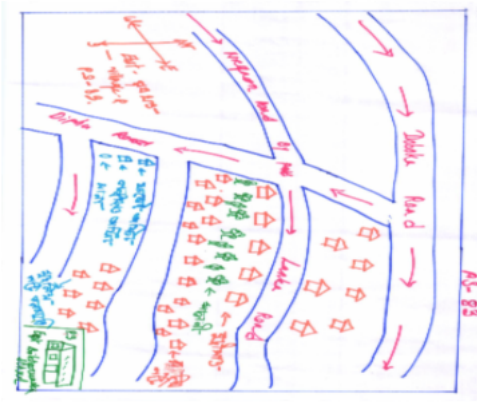

Nazri Naksha