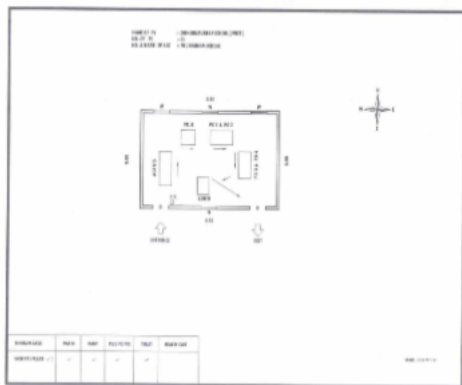

নিৰ্বাচক পঞ্জীয়ন বিষয়াৰ স্বাক্ষৰ

Nazri Naksha

Google Map View

Polling Station Building Front View

ভোটগ্ৰহন কেন্দ্ৰৰ সন্মুখৰ দৃশ্য

Cad View

Key MAP View

1 নাম : নুজ্জামাল হুছেইন পিতাৰ নাম: আব্দুল আজিজ ঘৰ নং : 7 খ বয়স : 29 লিঙ্গ : পুৰুষ	DBH0304857 ফটো উপলব্ধ	2 নাম : আকতাৰা বেগম স্বামীৰ নাম: নুজ্জামাল হুছেইন ঘৰ নং : 7 খ বয়স : 22 লিঙ্গ : মহিলা	DCS1664713 ফটো উপলব্ধ	3 নাম : অনিতা ঘোষ স্বামীৰ নাম: প্ৰমেশ ঘোষ ঘৰ নং : 17 বয়স : 61 লিঙ্গ : মহিলা	DCS7435327 ফটো উপলব্ধ
4 নাম : আশ্বাব হুছেইন মাতৃৰ নাম: আলবিনা খাতুন ঘৰ নং : 22 খ বয়স : 19 লিঙ্গ : পুৰুষ	EMX0183038 ফটো উপলব্ধ	# 5 নাম : মহিবুৰ বহমান পিতাৰ নাম: আব্দুল মল্লাফ ঘৰ নং : 28 বয়স : 33 লিঙ্গ : পুৰুষ	DCS7639818 ফটো উপলব্ধ	# 6 নাম : বুকিয়া বেগম স্বামীৰ নাম: মহিবুৰ বহমান ঘৰ নং : 28 বয়স : 30 লিঙ্গ : মহিলা	DCS2071796 ফটো উপলব্ধ
7 নাম : হায়দৰ আলী পিতাৰ নাম: আব্দুল ৰছিদ ঘৰ নং : 4 বয়স : 45 লিঙ্গ : পুৰুষ	DCS7640611 ফটো উপলব্ধ	# 8 নাম : মোঃ খুশিদৰ বহমান পিতাৰ নাম: আব্দুল মল্লাফ ঘৰ নং : 39 বয়স : 28 লিঙ্গ : পুৰুষ	DCS0298802 ফটো উপলব্ধ	9 নাম : জলিল উদ্দিন পিতাৰ নাম: আলাল উদ্দিন ঘৰ নং : 42 ক বয়স : 32 লিঙ্গ : পুৰুষ	DCS7645069 ফটো উপলব্ধ
10 নাম : আজাদ হুছেইন পিতাৰ নাম: আবুল হুছেইন ঘৰ নং : ৫১ বয়স : 25 লিঙ্গ : পুৰুষ	DCS0418673 ফটো উপলব্ধ	11 নাম : ৰাবিয়া বেগম স্বামীৰ নাম: ইক্ৰামুল হুছাইন ঘৰ নং : ৫৫খ বয়স : 38 লিঙ্গ : মহিলা	DCS7641943 ফটো উপলব্ধ	12 নাম : জিবন নেছা স্বামীৰ নাম: ফজৰ আলী ঘৰ নং : 56 বয়স : 82 লিঙ্গ : মহিলা	DCS2071876 ফটো উপলব্ধ
13 নাম : আব্দুল ছালাম পিতাৰ নাম: ফজৰ আলী ঘৰ নং : 56 বয়স : 57 লিঙ্গ : পুৰুষ	DCS2072017 ফটো উপলব্ধ	14 নাম : কল্পনা খাতুন স্বামীৰ নাম: আব্দুল ছালাম ঘৰ নং : 56 বয়স : 50 লিঙ্গ : মহিলা	DCS2072095 ফটো উপলব্ধ	15 নাম : মেৰাজুল ইছলাম পিতাৰ নাম: আব্দুল ছালাম ঘৰ নং : 56 বয়স : 23 লিঙ্গ : পুৰুষ	DCS1615665 ফটো উপলব্ধ
S 16 নাম : মাচুমা বেগম স্বামীৰ নাম: ৰহমত আলী ঘৰ নং : 69 বয়স : 30 লিঙ্গ : মহিলা	DCS2072120 ফটো উপলব্ধ	17 নাম : নুৰবান নেছা স্বামীৰ নাম: আঃ কাদিৰ ঘৰ নং : 89 বয়স : 66 লিঙ্গ : মহিলা	BMX7536869 ফটো উপলব্ধ	18 নাম : আফিয়া বেগম স্বামীৰ নাম: আঃ কাদিৰ ঘৰ নং : 89 বয়স : 64 লিঙ্গ : মহিলা	BMX7536870 ফটো উপলব্ধ
19 নাম : মজিবুৰ বহমান পিতাৰ নাম: আঃ কাদিৰ ঘৰ নং : 89 ক বয়স : 45 লিঙ্গ : পুৰুষ	BMX7536881 ফটো উপলব্ধ	20 নাম : হামিদা খাতুন পিতাৰ নাম: জালাল উদ্দিন ঘৰ নং : 89 ক বয়স : 28 লিঙ্গ : মহিলা	BMX0479634 ফটো উপলব্ধ	21 নাম : ছইদল বহমান পিতাৰ নাম: মবাৰক হুছেইন ঘৰ নং : 99 বয়স : 25 লিঙ্গ : পুৰুষ	DCS6284293 ফটো উপলব্ধ
22 নাম : চকিনা বেগম স্বামীৰ নাম: একৰাম আলী ঘৰ নং : 1০৫ বয়স : 28 লিঙ্গ : মহিলা	DCS0626424 ফটো উপলব্ধ	23 নাম : মমিনা বেগম পিতাৰ নাম: জালাল উদ্দিন ঘৰ নং : 1০৫ বয়স : 24 লিঙ্গ : মহিলা	DCS0626713 ফটো উপলব্ধ	24 নাম : জাহানাৰা বেগম পিতাৰ নাম: জালাল উদ্দিন ঘৰ নং : 105 বয়স : 21 লিঙ্গ : মহিলা	DCS6282594 ফটো উপলব্ধ
25 নাম : শ্বৰিফ উদ্দিন পিতাৰ নাম: হাচন আলী ঘৰ নং : 106 বয়স : 35 লিঙ্গ : পুৰুষ	DCS8943508 ফটো উপলব্ধ	26 নাম : বাবুল হুছেইন পিতাৰ নাম: হাছন আলী ঘৰ নং : 107 বয়স : 52 লিঙ্গ : পুৰুষ	DCS8935293 ফটো উপলব্ধ	27 নাম : আনোৱাৰা বেগম স্বামীৰ নাম: বাবুল হুছেইন ঘৰ নং : 107 বয়স : 45 লিঙ্গ : মহিলা	DCS0106526 ফটো উপলব্ধ
28 নাম : ফইজ উদ্দিন পিতাৰ নাম: বাবুল হুছেইন ঘৰ নং : 107 গ বয়স : 19 লিঙ্গ : পুৰুষ	EMX0135558 ফটো উপলব্ধ	29 নাম : মাচুক উদ্দিন পিতাৰ নাম: বাবুল হুছেইন ঘৰ নং : 107 গ বয়স : 20 লিঙ্গ : পুৰুষ	EMX0002394 ফটো উপলব্ধ	30 নাম : আচিক উদ্দিন পিতাৰ নাম: বাবুল হুছেইন ঘৰ নং : 107 খ বয়স : 22 লিঙ্গ : পুৰুষ	EMX0002386 ফটো উপলব্ধ