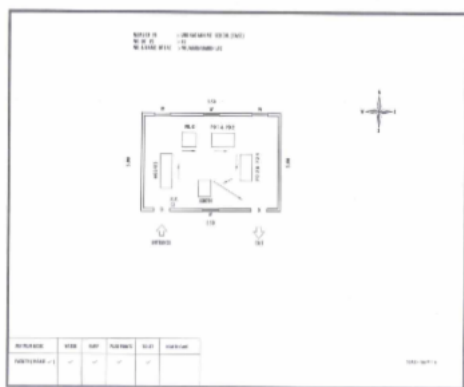

নিৰ্বাচক পঞ্জীয়ন বিষয়াৰ স্বাক্ষৰ

Nazri Naksha

Google Map View

Polling Station Building Front View

ভোটগ্ৰহন কেন্দ্ৰৰ সন্মুখৰ দৃশ্য

Cad View

Key MAP View

1 নাম : বিদ্যাধৰ বৰা পিতাৰ নাম: নীলাম্বৰ কোঁচ বৰা ঘৰ নং : ১ বয়স : 50 লিঙ্গ : পুৰুষ	DCS7334578 ফটো উপলব্ধ	2 নাম : কুমুদ বৰা পিতাৰ নাম: লীলাম্বৰ বৰা ঘৰ নং : ১ বয়স : 45 লিঙ্গ : পুৰুষ	DCS7334589 ফটো উপলব্ধ	3 নাম : নিৰ্মালী বৰা স্বামীৰ নাম: বিদ্যাধৰ বৰা ঘৰ নং : ১ বয়স : 44 লিঙ্গ : মহিলা	DCS7334603 ফটো উপলব্ধ
4 নাম : কংকনা শইকীয়া বৰা স্বামীৰ নাম: কুমুদ বৰা ঘৰ নং : ০১ বয়স : 29 লিঙ্গ : মহিলা	DCS0257089 ফটো উপলব্ধ	5 নাম : তুলেমাই বৰা স্বামীৰ নাম: এধান বৰা ঘৰ নং : ২ বয়স : 60 লিঙ্গ : মহিলা	DCS7334625 ফটো উপলব্ধ	6 নাম : নিলীমা তেৰন লক্ষৰ স্বামীৰ নাম: দীপক লক্ষৰ ঘৰ নং : ২ বয়স : 27 লিঙ্গ : মহিলা	DCS6306062 ফটো উপলব্ধ
7 নাম : দিপক লক্ষৰ পিতাৰ নাম: নব লক্ষৰ ঘৰ নং : ২ বয়স : 27 লিঙ্গ : পুৰুষ	DCS0213223 ফটো উপলব্ধ	8 নাম : অনামিকা লক্ষৰ স্বামীৰ নাম: নব লক্ষৰ ঘৰ নং : ২ বয়স : 44 লিঙ্গ : মহিলা	DCS7343035 ফটো উপলব্ধ	9 নাম : কণমাই মেধি স্বামীৰ নাম: নন্দ মেধি ঘৰ নং : ৩ বয়স : 70 লিঙ্গ : মহিলা	DCS7334647 ফটো উপলব্ধ
10 নাম : উদয় মেধি পিতাৰ নাম: নগেন মেধি ঘৰ নং : ৪ বয়স : 55 লিঙ্গ : পুৰুষ	DCS7334669 ফটো উপলব্ধ	11 নাম : সৰুমাই মেধি স্বামীৰ নাম: উদয় মেধি ঘৰ নং : ৪ বয়স : 50 লিঙ্গ : মহিলা	DCS7334670 ফটো উপলব্ধ	12 নাম : ৰিতা নামাসুদা স্বামীৰ নাম: চিত্তা বিশ্বাস ঘৰ নং : ৪ বয়স : 36 লিঙ্গ : মহিলা	DCS6269922 ফটো উপলব্ধ
13 নাম : ৰাহুল মেধি পিতাৰ নাম: উদয় মেধি ঘৰ নং : ০৪ বয়স : 22 লিঙ্গ : পুৰুষ	DCS6286264 ফটো উপলব্ধ	14 নাম : উপমা বৰা স্বামীৰ নাম: নৰেশ্বৰ বৰা ঘৰ নং : ৫ বয়স : 75 লিঙ্গ : মহিলা	DCS7334692 ফটো উপলব্ধ	15 নাম : বেনধৰ বৰা পিতাৰ নাম: নৰেশ্বৰ বৰা ঘৰ নং : ৫ বয়স : 44 লিঙ্গ : পুৰুষ	DCS7334705 ফটো উপলব্ধ
16 নাম : প্ৰভাকৰ বৰা পিতাৰ নাম: নৰেশ্বৰ বৰা ঘৰ নং : ৫ বয়স : 42 লিঙ্গ : পুৰুষ	DCS7334716 ফটো উপলব্ধ	17 নাম : কৃষ্ণ প্ৰতিম বৰা পিতাৰ নাম: নৰেশ্বৰ বৰা ঘৰ নং : ৫ বয়স : 40 লিঙ্গ : পুৰুষ	DCS7334727 ফটো উপলব্ধ	18 নাম : কুইন সোনোৱাল স্বামীৰ নাম: বেনু ধৰ বৰা ঘৰ নং : ৫ বয়স : 37 লিঙ্গ : মহিলা	DCS0401547 ফটো উপলব্ধ
19 নাম : হৰেশ্বৰী বৰা স্বামীৰ নাম: হৰধৰ বৰা ঘৰ নং : ৬ বয়স : 51 লিঙ্গ : মহিলা	DCS7334738 ফটো উপলব্ধ	20 নাম : শৰৎ বৰা মাতৃৰ নাম: সংগীতা বৰা ঘৰ নং : ৬ বয়স : 32 লিঙ্গ : পুৰুষ	DCS7342816 ফটো উপলব্ধ	21 নাম : সুনম ব্ৰহ্মকা স্বামীৰ নাম: শৰত বৰা ঘৰ নং : ৬ বয়স : 29 লিঙ্গ : মহিলা	DCS0410068 ফটো উপলব্ধ
22 নাম : পূৰ্বী বৰা পিতাৰ নাম: মৃত হনধৰ বৰা ঘৰ নং : ৬ বয়স : 27 লিঙ্গ : মহিলা	DCS0321810 ফটো উপলব্ধ	23 নাম : বানালিছা বৰা পিতাৰ নাম: হনধৰ বৰা ঘৰ নং : ০৬ বয়স : 26 লিঙ্গ : মহিলা	DCS1490820 ফটো উপলব্ধ	24 নাম : ৰাজেশ্বৰ ডেকা পিতাৰ নাম: জুনুকা ডেকা ঘৰ নং : ৭ বয়স : 60 লিঙ্গ : পুৰুষ	DCS7334749 ফটো উপলব্ধ
25 নাম : মুকুতা ডেকা স্বামীৰ নাম: ৰাজেশ্বৰ ডেকা ঘৰ নং : ৭ বয়স : 50 লিঙ্গ : মহিলা	DCS7334772 ফটো উপলব্ধ	26 নাম : প্ৰণালী ডেকা পিতাৰ নাম: জুনুকা ডেকা ঘৰ নং : ৭ বয়স : 42 লিঙ্গ : মহিলা	DCS7334783 ফটো উপলব্ধ	27 নাম : বণদিতা মেধী গায়ন পিতাৰ নাম: উদয় মেধী ঘৰ নং : ৭ বয়স : 28 লিঙ্গ : মহিলা	DCS0418665 ফটো উপলব্ধ
28 নাম : সীমা ডেকা পিতাৰ নাম: ৰাজেশ্বৰ ডেকা ঘৰ নং : ৭ বয়স : 25 লিঙ্গ : মহিলা	DCS1903954 ফটো উপলব্ধ	29 নাম : পৰি বৰা ডেকা স্বামীৰ নাম: বানিজত ডেকা ঘৰ নং : ৭ বয়স : 35 লিঙ্গ : মহিলা	DCS0418228 ফটো উপলব্ধ	30 নাম : বানিজ্য ডেকা পিতাৰ নাম: জুনুকা ডেকা ঘৰ নং : ৭ বয়স : 56 লিঙ্গ : পুৰুষ	DCS7334761 ফটো উপলব্ধ