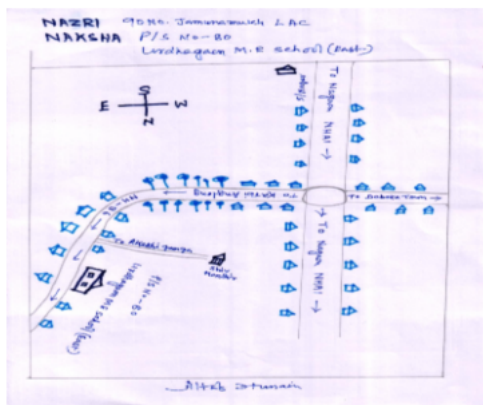

Nazri Naksha