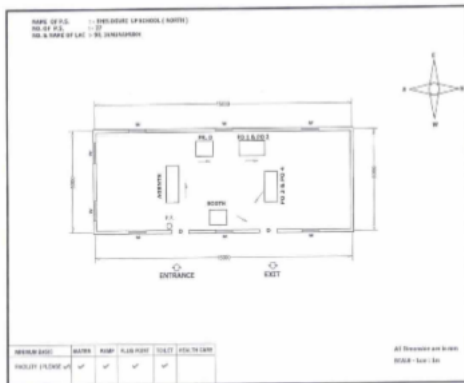

নিৰ্বাচক পঞ্জীয়ন বিষয়াৰ স্বাক্ষৰ

Nazri Naksha

Google Map View

Polling Station Building Front View

ভোটগ্ৰহন কেন্দ্ৰৰ সন্মুখৰ দৃশ্য

Cad View

Key MAP View

1 নাম : ছায়াৰা বেগম স্বামীৰ নাম: আফতাব উদ্দিন ঘৰ নং : 5 বয়স : 54 লিঙ্গ : মহিলা	DCS2734578 ফটো উপলব্ধ	2 নাম : হৰিবুৰ বহমান পিতাৰ নাম: আশুৰ উদ্দিন ঘৰ নং : 1 বয়স : 32 লিঙ্গ : পুৰুষ	DCS2743728 ফটো উপলব্ধ	3 নাম : কৌচাৰা বেগম স্বামীৰ নাম: হৰিবুৰ বহমান ঘৰ নং : 1 বয়স : 23 লিঙ্গ : মহিলা	DCS1694306 ফটো উপলব্ধ
# 4 নাম : আলা উদ্দিন লক্ষৰ পিতাৰ নাম: মৃত ছফৰ আলী ঘৰ নং : 2 বয়স : 57 লিঙ্গ : পুৰুষ	DCS2734603 ফটো উপলব্ধ	5 নাম : মইন উদ্দিন পিতাৰ নাম: ছফৰ আলী ঘৰ নং : 2 বয়স : 59 লিঙ্গ : পুৰুষ	DCS2734589 ফটো উপলব্ধ	6 নাম : জয়তন নেছা স্বামীৰ নাম: আলা উদ্দিন লক্ষৰ ঘৰ নং : 2 বয়স : 59 লিঙ্গ : মহিলা	DCS2734614 ফটো উপলব্ধ
7 নাম : বুসনা বেগম স্বামীৰ নাম: মইন উদ্দিন ঘৰ নং : 2 বয়স : 31 লিঙ্গ : মহিলা	DCS0373266 ফটো উপলব্ধ	S 8 নাম : ফিৰোজা বেগম লক্ষৰ স্বামীৰ নাম: তেয়বুৰ বহমান ঘৰ নং : 2 বয়স : 30 লিঙ্গ : মহিলা	DCS2045263 ফটো উপলব্ধ	9 নাম : মনিৰ উদ্দিন পিতাৰ নাম: পছন্দ আলী ঘৰ নং : 9 বয়স : 65 লিঙ্গ : পুৰুষ	DCS2734647 ফটো উপলব্ধ
10 নাম : আইচা বেগম স্বামীৰ নাম: মনিৰ উদ্দিন ঘৰ নং : 9 বয়স : 49 লিঙ্গ : মহিলা	DCS2734658 ফটো উপলব্ধ	# 11 নাম : আব্দুল কাদিৰ বৰভূঞা পিতাৰ নাম: মনিৰ উদ্দিন ঘৰ নং : 9 বয়স : 36 লিঙ্গ : পুৰুষ	DCS2734681 ফটো উপলব্ধ	12 নাম : আব্দুল বাহিদ বৰভূঞা পিতাৰ নাম: মনিৰ উদ্দিন ঘৰ নং : 9 বয়স : 32 লিঙ্গ : পুৰুষ	DCS2743900 ফটো উপলব্ধ
13 নাম : আব্দুল কালাম পিতাৰ নাম: মনিৰ উদ্দিন ঘৰ নং : 9 বয়স : 27 লিঙ্গ : পুৰুষ	DCS0375477 ফটো উপলব্ধ	# 14 নাম : আব্দুল ছালাম বৰভূঞা পিতাৰ নাম: মনিৰ উদ্দিন ঘৰ নং : 3 বয়স : 26 লিঙ্গ : পুৰুষ	DCS0600031 ফটো উপলব্ধ	15 নাম : ছামচুল হক পিতাৰ নাম: পছন্দ আলী ঘৰ নং : 9ক বয়স : 44 লিঙ্গ : পুৰুষ	DCS2734669 ফটো উপলব্ধ
16 নাম : ফকৰ উদ্দিন পিতাৰ নাম: পছন্দ আলী ঘৰ নং : 8 বয়স : 51 লিঙ্গ : পুৰুষ	DCS2734692 ফটো উপলব্ধ	17 নাম : হাজিৰা বেগম স্বামীৰ নাম: ফকৰ উদ্দিন ঘৰ নং : 8 বয়স : 44 লিঙ্গ : মহিলা	DCS2734705 ফটো উপলব্ধ	# 18 নাম : বেছমিনা বেগম স্বামীৰ নাম: ছামচুল হক ঘৰ নং : 3ক বয়স : 30 লিঙ্গ : মহিলা	DCS2744505 ফটো উপলব্ধ
19 নাম : সান্তি সতনাম স্বামীৰ নাম: মহেশ সতনাম ঘৰ নং : 6 বয়স : 57 লিঙ্গ : মহিলা	DCS0409615 ফটো উপলব্ধ	20 নাম : মোহন সতনামী পিতাৰ নাম: পৰশুৰাম সতনামী ঘৰ নং : 6 বয়স : 49 লিঙ্গ : পুৰুষ	DCS2734761 ফটো উপলব্ধ	21 নাম : মামনি সতনামী স্বামীৰ নাম: মোহন সতনামী ঘৰ নং : 6 বয়স : 44 লিঙ্গ : মহিলা	DCS2734772 ফটো উপলব্ধ
22 নাম : বাজেন সতনামী পিতাৰ নাম: মহেশ সতনামী ঘৰ নং : 6 বয়স : 35 লিঙ্গ : পুৰুষ	DCS2744038 ফটো উপলব্ধ	23 নাম : দীপালী সতনামী অন্যান্য: মহেশ সতনামী ঘৰ নং : 6 বয়স : 33 লিঙ্গ : মহিলা	DCS2045116 ফটো উপলব্ধ	24 নাম : বৰিতা সতনামী পিতাৰ নাম: মহেশ সতনামী ঘৰ নং : 6 বয়স : 32 লিঙ্গ : মহিলা	DCS0409839 ফটো উপলব্ধ
25 নাম : মোহন লাল সতনামি পিতাৰ নাম: মহেশ সতনামি ঘৰ নং : 6 বয়স : 29 লিঙ্গ : পুৰুষ	DCS0410027 ফটো উপলব্ধ	# 26 নাম : সৰস্বতী সতনামি স্বামীৰ নাম: বাজেন সতনামি ঘৰ নং : 6 বয়স : 28 লিঙ্গ : মহিলা	DCS0410308 ফটো উপলব্ধ	S 27 নাম : নাগমতি সতনামি পিতাৰ নাম: মহেশ সতনামি ঘৰ নং : 6 বয়স : 27 লিঙ্গ : মহিলা	DCS0410506 ফটো উপলব্ধ
28 নাম : বঞ্জিত সতনামী পিতাৰ নাম: বধু সতনামী ঘৰ নং : 6 বয়স : 27 লিঙ্গ : পুৰুষ	DCS0409896 ফটো উপলব্ধ	29 নাম : তাৰাবতী সতনামী মাতৃৰ নাম: সান্তি সতনামী ঘৰ নং : 6 বয়স : 25 লিঙ্গ : মহিলা	DCS0688606 ফটো উপলব্ধ	30 নাম : অজয় সতনামী পিতাৰ নাম: মোহন সতনামী ঘৰ নং : 6 বয়স : 25 লিঙ্গ : পুৰুষ	DCS1866987 ফটো উপলব্ধ