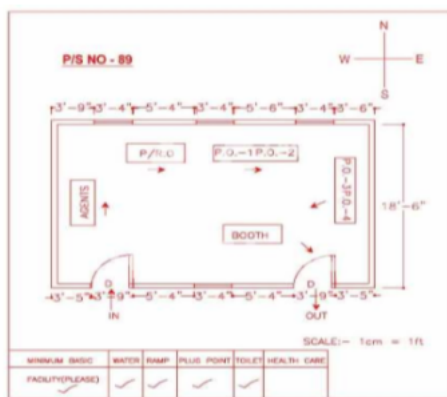

নিৰ্বাচক পঞ্জীয়ন বিষয়াৰ স্বাক্ষৰ

Nazri Naksha

Google Map View

Polling Station Building Front View

ভোটগ্ৰহন কেন্দ্ৰৰ সন্মুখৰ দৃশ্য

Cad View

Key MAP View

1 নাম : শ্বেলী বৰা স্বামীৰ নাম : ভোলাৰাম বৰা ঘৰ নং : 1 বয়স : 65 লিঙ্গ : মহিলা	DYB8134563 ফটো উপলব্ধ	2 নাম : কুমুদ বৰা পিতাৰ নাম : ভোলাৰাম বৰা ঘৰ নং : 1 বয়স : 42 লিঙ্গ : পুৰুষ	DYB8134574 ফটো উপলব্ধ	3 নাম : বনু বৰা স্বামীৰ নাম : কুমুদ বৰা ঘৰ নং : 1 বয়স : 39 লিঙ্গ : মহিলা	DYB8134585 ফটো উপলব্ধ
4 নাম : পল্লব বৰা পিতাৰ নাম : কুমুদ বৰা ঘৰ নং : 1 বয়স : 21 লিঙ্গ : পুৰুষ	DYB4785713 ফটো উপলব্ধ	5 নাম : মালতী ভূঞা স্বামীৰ নাম : তিলক ভূঞা ঘৰ নং : 2 বয়স : 50 লিঙ্গ : মহিলা	DYB8134609 ফটো উপলব্ধ	6 নাম : কমলা বৰা পিতাৰ নাম : গুনাৰাম বৰা ঘৰ নং : 9 বয়স : 70 লিঙ্গ : পুৰুষ	DYB8134610 ফটো উপলব্ধ
7 নাম : জিনা বৰা স্বামীৰ নাম : কমলা বৰা ঘৰ নং : 9 বয়স : 55 লিঙ্গ : মহিলা	DYB8134621 ফটো উপলব্ধ	8 নাম : উমাকান্ত বৰা পিতাৰ নাম : কমলা বৰা ঘৰ নং : 9 বয়স : 39 লিঙ্গ : পুৰুষ	DYB8134632 ফটো উপলব্ধ	9 নাম : কল্যাণী দাস বৰা স্বামীৰ নাম : উমা কান্ত বৰা ঘৰ নং : 9 বয়স : 30 লিঙ্গ : মহিলা	DYB0210146 ফটো উপলব্ধ
S 10 নাম : অল্লিকা শইকীয়া স্বামীৰ নাম : মৃত অতুল চন্দ্ৰ শইকীয়া ঘৰ নং : 3 বয়স : 27 লিঙ্গ : মহিলা	DYB0214759 ফটো উপলব্ধ	11 নাম : কৃষ্ণ চন্দ্ৰ গোস্বামী পিতাৰ নাম : নাৰায়ণ গোস্বামী ঘৰ নং : 8 বয়স : 72 লিঙ্গ : পুৰুষ	DYB8134665 ফটো উপলব্ধ	12 নাম : অংশমান গোস্বামী পিতাৰ নাম : কৃষ্ণ চন্দ্ৰ গোস্বামী ঘৰ নং : 8 বয়স : 35 লিঙ্গ : পুৰুষ	DYB1856571 ফটো উপলব্ধ
13 নাম : সৰলা গোস্বামী স্বামীৰ নাম : প্ৰফুল্ল গোস্বামী ঘৰ নং : 5 বয়স : 65 লিঙ্গ : মহিলা	DYB8134687 ফটো উপলব্ধ	14 নাম : ভৈৰৱ গোস্বামী পিতাৰ নাম : সত্যদেব গোস্বামী ঘৰ নং : 6 বয়স : 45 লিঙ্গ : পুৰুষ	DYB8134734 ফটো উপলব্ধ	15 নাম : দয়ানন্দ গোস্বামী পিতাৰ নাম : সত্যদেব গোস্বামী ঘৰ নং : 6 বয়স : 44 লিঙ্গ : পুৰুষ	DYB8134745 ফটো উপলব্ধ
16 নাম : দেবানন্দ গোস্বামী পিতাৰ নাম : সত্যদেব গোস্বামী ঘৰ নং : 6 বয়স : 43 লিঙ্গ : পুৰুষ	DYB8134723 ফটো উপলব্ধ	17 নাম : ইমি গোস্বামী স্বামীৰ নাম : দেৱানন্দ গোস্বামী ঘৰ নং : 6 বয়স : 39 লিঙ্গ : মহিলা	DYB0210187 ফটো উপলব্ধ	18 নাম : গোলাপ গোস্বামী পিতাৰ নাম : নাৰায়ণ গোস্বামী ঘৰ নং : 9 বয়স : 90 লিঙ্গ : পুৰুষ	DYB8134767 ফটো উপলব্ধ
19 নাম : কমলা গোস্বামী স্বামীৰ নাম : গোলাপ গোস্বামী ঘৰ নং : 9 বয়স : 80 লিঙ্গ : মহিলা	DYB8134778 ফটো উপলব্ধ	20 নাম : চৈতন্য গোস্বামী পিতাৰ নাম : গোলাপ গোস্বামী ঘৰ নং : 9 বয়স : 58 লিঙ্গ : পুৰুষ	DYB8134789 ফটো উপলব্ধ	21 নাম : পূৰ্ণানন্দ গোস্বামী পিতাৰ নাম : গোলাপ গোস্বামী ঘৰ নং : 9 বয়স : 55 লিঙ্গ : পুৰুষ	DYB8134790 ফটো উপলব্ধ
22 নাম : জৰ্নাদন গোস্বামী পিতাৰ নাম : গোলাপ গোস্বামী ঘৰ নং : 9 বয়স : 48 লিঙ্গ : পুৰুষ	DYB8134803 ফটো উপলব্ধ	23 নাম : তিলোত্তমা গোস্বামী স্বামীৰ নাম : চৈতন্য গোস্বামী ঘৰ নং : 9 বয়স : 45 লিঙ্গ : মহিলা	DYB8134814 ফটো উপলব্ধ	24 নাম : ৰুমী ভট্টাচাৰ্য স্বামীৰ নাম : পূৰ্ণানন্দ গোস্বামী ঘৰ নং : 9 বয়স : 45 লিঙ্গ : মহিলা	DYB1856684 ফটো উপলব্ধ
25 নাম : ভাৰ্গৱ মধুকল্যা পিতাৰ নাম : চৈতন্য গোস্বামী ঘৰ নং : 07 বয়স : 28 লিঙ্গ : পুৰুষ	EMX0010793 ফটো উপলব্ধ	26 নাম : ললিত শইকীয়া পিতাৰ নাম : সৰুলৰা শইকীয়া ঘৰ নং : 8 বয়স : 60 লিঙ্গ : পুৰুষ	DYB8134847 ফটো উপলব্ধ	27 নাম : বীনা শইকীয়া স্বামীৰ নাম : প্ৰফুল্ল শইকীয়া ঘৰ নং : 8 বয়স : 56 লিঙ্গ : মহিলা	DYB8134869 ফটো উপলব্ধ
28 নাম : ৰেণু শইকীয়া স্বামীৰ নাম : ললিত শইকীয়া ঘৰ নং : 8 বয়স : 51 লিঙ্গ : মহিলা	DYB8134858 ফটো উপলব্ধ	29 নাম : অনামিকা শইকীয়া স্বামীৰ নাম : প্ৰফুল্ল শইকীয়া ঘৰ নং : 8 বয়স : 50 লিঙ্গ : মহিলা	DYB8134836 ফটো উপলব্ধ	30 নাম : দিব্যজ্যোতি শইকীয়া পিতাৰ নাম : প্ৰফুল্ল শইকীয়া ঘৰ নং : 8 বয়স : 38 লিঙ্গ : পুৰুষ	DYB8134870 ফটো উপলব্ধ