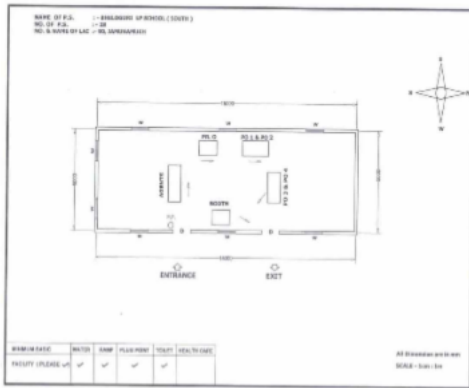

নিৰ্বাচক পঞ্জীয়ন বিষয়াৰ স্বাক্ষৰ

Nazri Naksha

Google Map View

Polling Station Building Front View

ভোটগ্ৰহন কেন্দ্ৰৰ সন্মুখৰ দৃশ্য

Cad View

Key MAP View

1 নাম : ইয়াছমিনা বেগম স্বামীৰ নাম: মমিনুল ইছলাম ঘৰ নং : 8৮ বয়স : 49 লিঙ্গ : মহিলা	DCS2836079 ফটো উপলব্ধ	2 নাম : মমিনুল ইছলাম পিতাৰ নাম: আব্দুল হাই ঘৰ নং : 8৮ বয়স : 48 লিঙ্গ : পুৰুষ	DCS2836068 ফটো উপলব্ধ	3 নাম : ইয়াদামুল ইছলাম পিতাৰ নাম: মমিনুল ইছলাম ঘৰ নং : 8৮ বয়স : 30 লিঙ্গ : পুৰুষ	DCS2842435 ফটো উপলব্ধ
4 নাম : মুছফিয়া বেগম পিতাৰ নাম: মমিনুল ইছলাম ঘৰ নং : 8৮ বয়স : 27 লিঙ্গ : মহিলা	DCS0217505 ফটো উপলব্ধ	5 নাম : আফচানা বেগম স্বামীৰ নাম: ইয়াদামুল ইছলাম ঘৰ নং : 8৮ বয়স : 26 লিঙ্গ : মহিলা	GGY0318972 ফটো উপলব্ধ	6 নাম : বৌশ্বন জাহান পিতাৰ নাম: মমিনুল ইছলাম ঘৰ নং : 48 বয়স : 21 লিঙ্গ : মহিলা	DCS6261440 ফটো উপলব্ধ
#2 7 নাম : বগীমু বড়ো স্বামীৰ নাম: কান্ত বড়ো ঘৰ নং : 8৯ বয়স : 59 লিঙ্গ : মহিলা	DCS2836080 ফটো উপলব্ধ	8 নাম : দীপাঞ্জলী বড়ো পিতাৰ নাম: কান্ত বড়ো ঘৰ নং : 8৯ বয়স : 37 লিঙ্গ : মহিলা	DCS2836091 ফটো উপলব্ধ	9 নাম : দিব্যজ্যোতি বড়ো পিতাৰ নাম: কান্ত বড়ো ঘৰ নং : 8৯ বয়স : 30 লিঙ্গ : মহিলা	DCS0400895 ফটো উপলব্ধ
10 নাম : দিপাংকৰ বড়ো পিতাৰ নাম: কান্ত বড়ো ঘৰ নং : 8৯ বয়স : 29 লিঙ্গ : পুৰুষ	DCS0401208 ফটো উপলব্ধ	11 নাম : কুন্তি সত্ৰমী স্বামীৰ নাম: দিলিপ সত্ৰমী ঘৰ নং : ৫০ বয়স : 34 লিঙ্গ : মহিলা	DCS0400325 ফটো উপলব্ধ	12 নাম : বিৰজ সত্ৰমী পিতাৰ নাম: মৃত জগু সত্ৰমী ঘৰ নং : ৫০ বয়স : 33 লিঙ্গ : পুৰুষ	DCS0400291 ফটো উপলব্ধ
13 নাম : কৰন সতনামী পিতাৰ নাম: জগু সতনামী ঘৰ নং : 50 বয়স : 28 লিঙ্গ : পুৰুষ	DCS6313035 ফটো উপলব্ধ	14 নাম : কোহাহ সতনামী স্বামীৰ নাম: কৰন সতনামী ঘৰ নং : 50 বয়স : 24 লিঙ্গ : মহিলা	DCS6313043 ফটো উপলব্ধ	# 15 নাম : লিলীমাই বড়ো স্বামীৰ নাম: শ্ৰিফুল চন্দ্ৰ বড়ো ঘৰ নং : ৫১ বয়স : 57 লিঙ্গ : মহিলা	DCS2836126 ফটো উপলব্ধ
# 16 নাম : দীপ জ্যোতি বড়ো পিতাৰ নাম: শ্ৰিফুল চন্দ্ৰ বড়ো ঘৰ নং : ৫১ বয়স : 34 লিঙ্গ : পুৰুষ	DCS2836137 ফটো উপলব্ধ	17 নাম : অনিশা বড়ো পিতাৰ নাম: শ্ৰিফুল চন্দ্ৰ বড়ো ঘৰ নং : ৫১ বয়স : 29 লিঙ্গ : মহিলা	DCS0403667 ফটো উপলব্ধ	# 18 নাম : বিবন হোংচিপি স্বামীৰ নাম: দীপ জ্যোতি বড়ো ঘৰ নং : ৫১ বয়স : 29 লিঙ্গ : মহিলা	DCS0403675 ফটো উপলব্ধ
19 নাম : তাপস ঘোষ পিতাৰ নাম: আনত বন্ধো ঘোষ ঘৰ নং : ৫২ বয়স : 59 লিঙ্গ : পুৰুষ	DCS2836148 ফটো উপলব্ধ	20 নাম : পদ্মা ঘোষ স্বামীৰ নাম: তাপস ঘোষ ঘৰ নং : ৫২ বয়স : 58 লিঙ্গ : মহিলা	DCS2836159 ফটো উপলব্ধ	S 21 নাম : বুঙ্গা ঘোষ পিতাৰ নাম: তাপস ঘোষ ঘৰ নং : ৫২ বয়স : 4 লিঙ্গ : মহিলা	DCS0198168 ফটো উপলব্ধ
22 নাম : কৃষ্ণ ঘোষ পিতাৰ নাম: তাপস ঘোষ ঘৰ নং : ৫২ বয়স : 36 লিঙ্গ : পুৰুষ	DCS2836160 ফটো উপলব্ধ	E 23 নাম : গীতা সতনামী স্বামীৰ নাম: বাৰ্জেশ্বৰ সতনামী ঘৰ নং : ৫৩ বয়স : 40 লিঙ্গ : মহিলা	DCS2836342 ফটো উপলব্ধ	24 নাম : জাহানুৰা বেগম স্বামীৰ নাম: চিৰাজ উদ্দিন ঘৰ নং : ৫৪ বয়স : 54 লিঙ্গ : মহিলা	DCS2836182 ফটো উপলব্ধ
25 নাম : জাকাৰিয়া আহমেদ পিতাৰ নাম: সিৰাজ উদ্দিন ঘৰ নং : ৫৪ বয়স : 30 লিঙ্গ : পুৰুষ	DCS2045752 ফটো উপলব্ধ	26 নাম : আব্দুল হামিদ পিতাৰ নাম: ইছহাক আলী ঘৰ নং : ৫৫ বয়স : 65 লিঙ্গ : পুৰুষ	DCS2836228 ফটো উপলব্ধ	27 নাম : বীনা বেগম স্বামীৰ নাম: আব্দুল হামিদ ঘৰ নং : ৫৫ বয়স : 57 লিঙ্গ : মহিলা	DCS2836239 ফটো উপলব্ধ
28 নাম : দিন ইছলাম পিতাৰ নাম: আব্দুল হামিদ ঘৰ নং : ৫৫ বয়স : 42 লিঙ্গ : পুৰুষ	DCS2836262 ফটো উপলব্ধ	29 নাম : দিলুৱাৰ হুছেইন পিতাৰ নাম: আব্দুল হামিদ ঘৰ নং : ৫৫ বয়স : 40 লিঙ্গ : পুৰুষ	DCS2836240 ফটো উপলব্ধ	#2 30 নাম : কাৰপিনা বেগম স্বামীৰ নাম: দিলুৱাৰ হুছেইন ঘৰ নং : ৫৫ বয়স : 38 লিঙ্গ : মহিলা	DCS2842151 ফটো উপলব্ধ