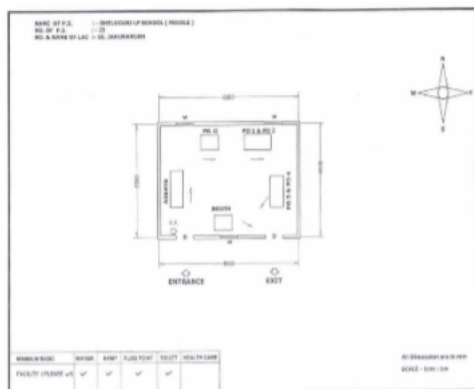

নিৰ্বাচক পঞ্জীয়ন বিষয়াৰ স্বাক্ষৰ

Nazri Naksha

Google Map View

Polling Station Building Front View

ভোটগ্ৰহন কেন্দ্ৰৰ সন্মুখৰ দৃশ্য

Cad View

Key MAP View

1 নাম : হিৰণ্য বৰা পিতাৰ নাম: মাধব চন্দ্ৰ বৰা ঘৰ নং : 0 বয়স : 28 লিঙ্গ : পুৰুষ	DCS0181958 ফটো উপলব্ধ	2 নাম : ছাইদৰ আলী পিতাৰ নাম: মতচিন আলী ঘৰ নং : 15 বয়স : 24 লিঙ্গ : পুৰুষ	DCS0485961 ফটো উপলব্ধ	3 নাম : মাচুমা বেগম স্বামীৰ নাম: ছাইদৰ আলী ঘৰ নং : 15 বয়স : 21 লিঙ্গ : মহিলা	DCS6265839 ফটো উপলব্ধ
4 নাম : আক্ষৰ আলী পিতাৰ নাম: মতচিন আলী ঘৰ নং : 16 বয়স : 39 লিঙ্গ : পুৰুষ	DCS0364455 ফটো উপলব্ধ	5 নাম : হালিমা বেগম স্বামীৰ নাম: আক্ষৰ আলী ঘৰ নং : 16 বয়স : 25 লিঙ্গ : মহিলা	DCS0622266 ফটো উপলব্ধ	6 নাম : ইয়াদৰ আলী পিতাৰ নাম: মতচিন আলী ঘৰ নং : 17 বয়স : 25 লিঙ্গ : পুৰুষ	DCS0443184 ফটো উপলব্ধ
7 নাম : আৰজুমা চুলতানা স্বামীৰ নাম: ইয়াদৰ আলী ঘৰ নং : 17 বয়স : 20 লিঙ্গ : মহিলা	EMX0140681 ফটো উপলব্ধ	8 নাম : মেহৰজান বিবি স্বামীৰ নাম: আলকাছ আলী ঘৰ নং : 25 বয়স : 59 লিঙ্গ : মহিলা	DCS2935071 ফটো উপলব্ধ	9 নাম : চুলতানা বেগম স্বামীৰ নাম: জহিৰ আলী চৌধুৰী ঘৰ নং : 25 বয়স : 36 লিঙ্গ : মহিলা	DCS2940365 ফটো উপলব্ধ
10 নাম : নৰ হুছেইন পিতাৰ নাম: আকবৰ আলী ঘৰ নং : ৩৫ বয়স : 36 লিঙ্গ : পুৰুষ	DCS2940252 ফটো উপলব্ধ	11 নাম : কবিৰ হুছেইন পিতাৰ নাম: আকবৰ আলী ঘৰ নং : ৩৫ বয়স : 34 লিঙ্গ : পুৰুষ	DCS0386458 ফটো উপলব্ধ	12 নাম : নিৰ মাই নাৰ্জাৰী পিতাৰ নাম: মনোৰাম নাৰ্জাৰী ঘৰ নং : ৩৬ বয়স : 65 লিঙ্গ : মহিলা	DCS0470948 ফটো উপলব্ধ
13 নাম : বহিমা বেগম বড়ুইয়া স্বামীৰ নাম: ইছলাম উদ্দিন বড়ুইয়া ঘৰ নং : 37 বয়স : 56 লিঙ্গ : মহিলা	LPW2740832 ফটো উপলব্ধ	14 নাম : জিয়াউল হক বড়ুইয়া পিতাৰ নাম: ইছলাম উদ্দিন বড়ুইয়া ঘৰ নং : 37 বয়স : 35 লিঙ্গ : পুৰুষ	LPW0223446 ফটো উপলব্ধ	15 নাম : নাৰ্জমিন ফাৰুক লক্ষৰ স্বামীৰ নাম: জিয়াউল হক বৰভূঞা ঘৰ নং : 37 বয়স : 25 লিঙ্গ : মহিলা	EMX0068270 ফটো উপলব্ধ
16 নাম : দীপ্তি আমচং বড়ো স্বামীৰ নাম: যুগল কুমাৰ বড়ো ঘৰ নং : 38 বয়স : 37 লিঙ্গ : মহিলা	DCS6280234 ফটো উপলব্ধ	17 নাম : লাকি বড়ো পিতাৰ নাম: যুগল কুমাৰ বড়ো ঘৰ নং : 38 বয়স : 22 লিঙ্গ : পুৰুষ	DCS6280291 ফটো উপলব্ধ	18 নাম : যুগল কুমাৰ বড়ো পিতাৰ নাম: অহিৰাম বড়ো ঘৰ নং : 38 নতুন বয়স : 46 লিঙ্গ : পুৰুষ	DCS2937680 ফটো উপলব্ধ
19 নাম : মনোৱাৰা বেগম স্বামীৰ নাম: ছেলিম উদ্দিন ঘৰ নং : 42 বয়স : 42 লিঙ্গ : মহিলা	DCS0371229 ফটো উপলব্ধ	20 নাম : ছেলিম উদ্দিন পিতাৰ নাম: ইয়াকুব আলী ঘৰ নং : 42 বয়স : 41 লিঙ্গ : পুৰুষ	DCS2935355 ফটো উপলব্ধ	S 21 নাম : সুস্মিতা কলিতা পিতাৰ নাম: খগেশ্বৰ কলিতা ঘৰ নং : 44 বয়স : 29 লিঙ্গ : মহিলা	GGY0359596 ফটো উপলব্ধ
22 নাম : অৰুনা দাস পিতাৰ নাম: মনোৰঞ্জন দাস ঘৰ নং : 88 বয়স : 27 লিঙ্গ : মহিলা	HLF0256214 ফটো উপলব্ধ	23 নাম : বিলাল আহমেদ পিতাৰ নাম: আব্দুল ছাত্তাৰ ঘৰ নং : ১১০ বয়স : 42 লিঙ্গ : পুৰুষ	DCS2046313 ফটো উপলব্ধ	24 নাম : ৰায়সা বেগম স্বামীৰ নাম: বিলাল আহমেদ ঘৰ নং : ১১০ বয়স : 40 লিঙ্গ : মহিলা	DCS2046404 ফটো উপলব্ধ
25 নাম : হাছনা বেগম পিতাৰ নাম: বিলাল আহমেদ ঘৰ নং : 110 বয়স : 22 লিঙ্গ : মহিলা	EMX0064931 ফটো উপলব্ধ	26 নাম : বিলাল উদ্দিন পিতাৰ নাম: আব্দুল কাদিৰ ঘৰ নং : ১৩০ বয়স : 47 লিঙ্গ : পুৰুষ	DCS2940683 ফটো উপলব্ধ	27 নাম : ৰুস্তানা বেগম স্বামীৰ নাম: বিলাল উদ্দিন ঘৰ নং : ১৩০ বয়স : 31 লিঙ্গ : মহিলা	DCS2940796 ফটো উপলব্ধ
28 নাম : উষামনি বৰা পিতাৰ নাম: ৰামেশ্বৰ বৰা ঘৰ নং : 130 বয়স : 28 লিঙ্গ : মহিলা	BYH0119016 ফটো উপলব্ধ	#2 29 নাম : নৰজাহান বেগম স্বামীৰ নাম: মইন উদ্দিন ঘৰ নং : ১৩৬ বয়স : 61 লিঙ্গ : মহিলা	DCS2940434 ফটো উপলব্ধ	30 নাম : জাকিৰ হুছেইন পিতাৰ নাম: মইন উদ্দিন ঘৰ নং : ১৩৬ বয়স : 45 লিঙ্গ : পুৰুষ	DCS2940423 ফটো উপলব্ধ