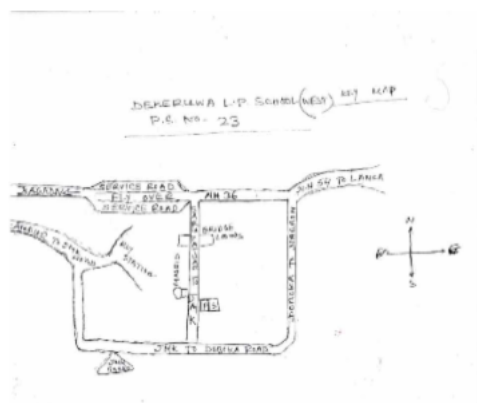

নিৰ্বাচক পঞ্জীয়ন বিষয়াৰ স্বাক্ষৰ

Nazri Naksha

Google Map View

Polling Station Building Front View

ভোটগ্ৰহন কেন্দ্ৰৰ সন্মুখৰ দৃশ্য

Cad View

Key MAP View

1 নাম : ফাৰুক হুছেইন চৌধুৰী পিতাৰ নাম: চিৰাজুৰ ৰহমান চৌধুৰী ঘৰ নং : ১ বয়স : 55 লিঙ্গ : পুৰুষ	DCS2334589 ফটো উপলব্ধ	2 নাম : আৰিফ হুছেইন চৌধুৰী পিতাৰ নাম: চিৰাজুৰ ৰহমান চৌধুৰী ঘৰ নং : ১ বয়স : 49 লিঙ্গ : পুৰুষ	DCS2334590 ফটো উপলব্ধ	3 নাম : বুকচান্না বেগম পিতাৰ নাম: চিৰাজুৰ ৰহমান চৌধুৰী ঘৰ নং : ১ বয়স : 39 লিঙ্গ : মহিলা	DCS2334614 ফটো উপলব্ধ
4 নাম : মেহবুব হুছেইন চৌধুৰী পিতাৰ নাম: চিৰাজুৰ ৰহমান চৌধুৰী ঘৰ নং : ১ বয়স : 35 লিঙ্গ : পুৰুষ	DCS2341846 ফটো উপলব্ধ	5 নাম : হাজিৰা বেগম স্বামীৰ নাম: চিৰাজুৰ ৰহমান চৌধুৰী ঘৰ নং : ১ বয়স : 30 লিঙ্গ : মহিলা	DCS2334578 ফটো উপলব্ধ	6 নাম : ছালমা বেগম স্বামীৰ নাম: কবিল উদ্দিন ঘৰ নং : ১ বয়স : 26 লিঙ্গ : মহিলা	DCS0653055 ফটো উপলব্ধ
7 নাম : আমিৰুন নেছা স্বামীৰ নাম: মনচুৰ আলী ঘৰ নং : ২ বয়স : 54 লিঙ্গ : মহিলা	DCS2334658 ফটো উপলব্ধ	8 নাম : জিয়াউৰ ৰহমান চৌধুৰী পিতাৰ নাম: কুৰবান আলী চৌধুৰী ঘৰ নং : ২ বয়স : 42 লিঙ্গ : পুৰুষ	DCS2334647 ফটো উপলব্ধ	9 নাম : হাছনা নূৰী বেগম মাতৃৰ নাম: মজিব আলী লক্ষৰ ঘৰ নং : ০২ বয়স : 30 লিঙ্গ : মহিলা	DCS3043321 ফটো উপলব্ধ
# 10 নাম : ছাজিদা খাতুন স্বামীৰ নাম: আবু বক্কৰ ছিদ্দিক ঘৰ নং : ২ক বয়স : 35 লিঙ্গ : মহিলা	DCS0105288 ফটো উপলব্ধ	11 নাম : আবু বক্কৰ ছিদ্দিক পিতাৰ নাম: চামছুল হক ঘৰ নং : ২ক বয়স : 39 লিঙ্গ : পুৰুষ	DCS2342861 ফটো উপলব্ধ	12 নাম : হাৰাৰন নেছা চৌধুৰী স্বামীৰ নাম: ফয়জুৰ ৰহমান চৌধুৰী ঘৰ নং : ৩ বয়স : 69 লিঙ্গ : মহিলা	DCS2334669 ফটো উপলব্ধ
13 নাম : মাচুমা বেগম চৌধুৰী পিতাৰ নাম: ফখৰুল আলম চৌধুৰী ঘৰ নং : ৩ বয়স : 25 লিঙ্গ : মহিলা	DCS0560508 ফটো উপলব্ধ	14 নাম : বিণা বেগম স্বামীৰ নাম: আদিলুৰ ৰহমান চৌধুৰী ঘৰ নং : ৩ বয়স : 24 লিঙ্গ : মহিলা	DCS1339670 ফটো উপলব্ধ	15 নাম : ফকৰুল আলম চৌধুৰী পিতাৰ নাম: ফয়জুৰ ৰহমান চৌধুৰী ঘৰ নং : ৪ বয়স : 50 লিঙ্গ : পুৰুষ	DCS2334670 ফটো উপলব্ধ
16 নাম : তছলিমা বেগম চৌধুৰী স্বামীৰ নাম: ফখৰুল আলম চৌধুৰী ঘৰ নং : ৪ বয়স : 44 লিঙ্গ : মহিলা	DCS2334681 ফটো উপলব্ধ	17 নাম : মানীক আহমেদ চৌধুৰী পিতাৰ নাম: ফখৰুল আলম চৌধুৰী ঘৰ নং : ৪ বয়স : 37 লিঙ্গ : পুৰুষ	DCS2334692 ফটো উপলব্ধ	18 নাম : অদিলুৰ ৰহমান চৌধুৰী পিতাৰ নাম: ফখৰুল আলম চৌধুৰী ঘৰ নং : ৪ বয়স : 28 লিঙ্গ : পুৰুষ	DCS0393306 ফটো উপলব্ধ
19 নাম : মুস্তাফিজুৰ ৰহমান চৌধুৰী পিতাৰ নাম: ফখৰুল আলম চৌধুৰী ঘৰ নং : ৪ বয়স : 21 লিঙ্গ : পুৰুষ	DCS6317747 ফটো উপলব্ধ	20 নাম : ৰফিকুন নেছা স্বামীৰ নাম: নুৰউদ্দিন মজুমদাৰ ঘৰ নং : ৫ বয়স : 84 লিঙ্গ : মহিলা	DCS2334705 ফটো উপলব্ধ	21 নাম : ৰাবিয়া বেগম পিতাৰ নাম: বসাবত আলী ঘৰ নং : 5 বয়স : 46 লিঙ্গ : মহিলা	DCS9734763 ফটো উপলব্ধ
22 নাম : ৰোবিনা বেগম মজুমদাৰ পিতাৰ নাম: আবিদ ৰজা মজুমদাৰ ঘৰ নং : 5 বয়স : 29 লিঙ্গ : মহিলা	DCS0182816 ফটো উপলব্ধ	23 নাম : আবিদুৰ ৰহমান চৌধুৰী পিতাৰ নাম: ফখৰুল আলম চৌধুৰী ঘৰ নং : ৫ বয়স : 23 লিঙ্গ : পুৰুষ	DCS1771674 ফটো উপলব্ধ	24 নাম : চায়ৰাবানু চৌধুৰী স্বামীৰ নাম: খলিলুৰ ৰহমান চৌধুৰী ঘৰ নং : ৬ বয়স : 65 লিঙ্গ : মহিলা	DCS2334716 ফটো উপলব্ধ
25 নাম : আব্দুল শ্বহিদ তালুকদাৰ পিতাৰ নাম: ইছমাইল আলী তালুকদাৰ ঘৰ নং : ৬ বয়স : 54 লিঙ্গ : পুৰুষ	DCS2334727 ফটো উপলব্ধ	26 নাম : জ্যোৎস্না বেগম স্বামীৰ নাম: আব্দুল শ্বহিদ তালুকদাৰ ঘৰ নং : ৬ বয়স : 48 লিঙ্গ : মহিলা	DCS2334738 ফটো উপলব্ধ	27 নাম : বাহাৰুল আলম চৌধুৰী পিতাৰ নাম: খলিলুৰ ৰহমান চৌধুৰী ঘৰ নং : ৬ বয়স : 45 লিঙ্গ : পুৰুষ	DCS2334749 ফটো উপলব্ধ
28 নাম : জাহিৰুল আলম চৌধুৰী পিতাৰ নাম: খলিলুৰ ৰহমান চৌধুৰী ঘৰ নং : ৬ বয়স : 42 লিঙ্গ : পুৰুষ	DCS2334750 ফটো উপলব্ধ	29 নাম : নজমুল আলম চৌধুৰী পিতাৰ নাম: খলিলুৰ ৰহমান চৌধুৰী ঘৰ নং : ৬ বয়স : 40 লিঙ্গ : পুৰুষ	DCS2334761 ফটো উপলব্ধ	30 নাম : নুৰজাহান বেগম চৌধুৰী স্বামীৰ নাম: বাহাৰুল আলম চৌধুৰী ঘৰ নং : ৬ বয়স : 36 লিঙ্গ : মহিলা	DCS2341993 ফটো উপলব্ধ