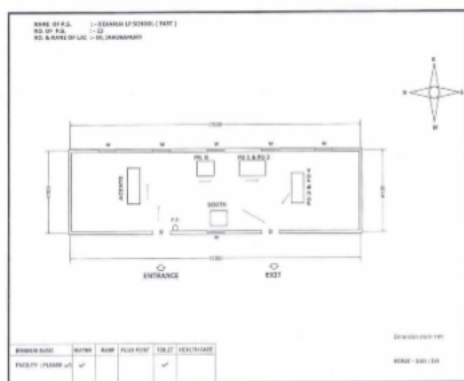

নিৰ্বাচক পঞ্জীয়ন বিষয়াৰ স্বাক্ষৰ

Nazri Naksha

Google Map View

Polling Station Building Front View

ভোটগ্ৰহন কেন্দ্ৰৰ সন্মুখৰ দৃশ্য

Cad View

Key MAP View

1 নাম : ফাৰুক হুছেইন চৌধুৰী পিতাৰ নাম: চিৰাজুৰ ৰহমান চৌধুৰী ঘৰ নং : ১ বয়স : 55 লিঙ্গ : পুৰুষ	DCS2334589 ফটো উপলব্ধ	2 নাম : আৰিফ হুছেইন চৌধুৰী পিতাৰ নাম: চিৰাজুৰ ৰহমান চৌধুৰী ঘৰ নং : ১ বয়স : 49 লিঙ্গ : পুৰুষ	DCS2334590 ফটো উপলব্ধ	3 নাম : বুকচান্না বেগম পিতাৰ নাম: চিৰাজুৰ ৰহমান চৌধুৰী ঘৰ নং : ১ বয়স : 39 লিঙ্গ : মহিলা	DCS2334614 ফটো উপলব্ধ
4 নাম : মেহবুব হুছেইন চৌধুৰী পিতাৰ নাম: চিৰাজুৰ ৰহমান চৌধুৰী ঘৰ নং : ১ বয়স : 35 লিঙ্গ : পুৰুষ	DCS2341846 ফটো উপলব্ধ	5 নাম : হাজিৰা বেগম স্বামীৰ নাম: চিৰাজুৰ ৰহমান চৌধুৰী ঘৰ নং : ১ বয়স : 30 লিঙ্গ : মহিলা	DCS2334578 ফটো উপলব্ধ	6 নাম : ছালমা বেগম স্বামীৰ নাম: কবিল উদ্দিন ঘৰ নং : ১ বয়স : 26 লিঙ্গ : মহিলা	DCS0653055 ফটো উপলব্ধ
7 নাম : আমিৰুন নেছা স্বামীৰ নাম: মনচুৰ আলী ঘৰ নং : ২ বয়স : 54 লিঙ্গ : মহিলা	DCS2334658 ফটো উপলব্ধ	8 নাম : জিয়াউৰ ৰহমান চৌধুৰী পিতাৰ নাম: কুৰবান আলী চৌধুৰী ঘৰ নং : ২ বয়স : 42 লিঙ্গ : পুৰুষ	DCS2334647 ফটো উপলব্ধ	9 নাম : হাছনা নূৰী বেগম মাতৃৰ নাম: মজিব আলী লক্ষৰ ঘৰ নং : ০২ বয়স : 30 লিঙ্গ : মহিলা	DCS3043321 ফটো উপলব্ধ
# 10 নাম : ছাজিদা খাতুন স্বামীৰ নাম: আবু বক্কৰ ছিদ্দিক ঘৰ নং : ২ক বয়স : 35 লিঙ্গ : মহিলা	DCS0105288 ফটো উপলব্ধ	11 নাম : আবু বক্কৰ ছিদ্দিক পিতাৰ নাম: চামছুল হক ঘৰ নং : ২ক বয়স : 39 লিঙ্গ : পুৰুষ	DCS2342861 ফটো উপলব্ধ	12 নাম : হাৰাৰন নেছা চৌধুৰী স্বামীৰ নাম: ফয়জুৰ ৰহমান চৌধুৰী ঘৰ নং : ৩ বয়স : 69 লিঙ্গ : মহিলা	DCS2334669 ফটো উপলব্ধ
13 নাম : মাচুমা বেগম চৌধুৰী পিতাৰ নাম: ফখৰুল আলম চৌধুৰী ঘৰ নং : ৩ বয়স : 25 লিঙ্গ : মহিলা	DCS0560508 ফটো উপলব্ধ	14 নাম : বিণা বেগম স্বামীৰ নাম: আদিলুৰ ৰহমান চৌধুৰী ঘৰ নং : ৩ বয়স : 24 লিঙ্গ : মহিলা	DCS1339670 ফটো উপলব্ধ	15 নাম : ফকৰুল আলম চৌধুৰী পিতাৰ নাম: ফয়জুৰ ৰহমান চৌধুৰী ঘৰ নং : ৪ বয়স : 50 লিঙ্গ : পুৰুষ	DCS2334670 ফটো উপলব্ধ
16 নাম : তছলিমা বেগম চৌধুৰী স্বামীৰ নাম: ফখৰুল আলম চৌধুৰী ঘৰ নং : ৪ বয়স : 44 লিঙ্গ : মহিলা	DCS2334681 ফটো উপলব্ধ	17 নাম : মানীক আহমেদ চৌধুৰী পিতাৰ নাম: ফখৰুল আলম চৌধুৰী ঘৰ নং : ৪ বয়স : 37 লিঙ্গ : পুৰুষ	DCS2334692 ফটো উপলব্ধ	18 নাম : অদিলুৰ ৰহমান চৌধুৰী পিতাৰ নাম: ফখৰুল আলম চৌধুৰী ঘৰ নং : ৪ বয়স : 28 লিঙ্গ : পুৰুষ	DCS0393306 ফটো উপলব্ধ
19 নাম : মুস্তাফিজুৰ ৰহমান চৌধুৰী পিতাৰ নাম: ফখৰুল আলম চৌধুৰী ঘৰ নং : ৪ বয়স : 21 লিঙ্গ : পুৰুষ	DCS6317747 ফটো উপলব্ধ	20 নাম : ৰফিকুন নেছা স্বামীৰ নাম: নুৰউদ্দিন মজুমদাৰ ঘৰ নং : ৫ বয়স : 84 লিঙ্গ : মহিলা	DCS2334705 ফটো উপলব্ধ	21 নাম : ৰাবিয়া বেগম পিতাৰ নাম: বসাবত আলী ঘৰ নং : 5 বয়স : 46 লিঙ্গ : মহিলা	DCS9734763 ফটো উপলব্ধ
22 নাম : ৰোবিনা বেগম মজুমদাৰ পিতাৰ নাম: আবিদ ৰজা মজুমদাৰ ঘৰ নং : 5 বয়স : 29 লিঙ্গ : মহিলা	DCS0182816 ফটো উপলব্ধ	23 নাম : আবিদুৰ ৰহমান চৌধুৰী পিতাৰ নাম: ফখৰুল আলম চৌধুৰী ঘৰ নং : ৫ বয়স : 23 লিঙ্গ : পুৰুষ	DCS1771674 ফটো উপলব্ধ	24 নাম : চায়ৰাবানু চৌধুৰী স্বামীৰ নাম: খলিলুৰ ৰহমান চৌধুৰী ঘৰ নং : ৬ বয়স : 65 লিঙ্গ : মহিলা	DCS2334716 ফটো উপলব্ধ
25 নাম : আব্দুল শ্বহিদ তালুকদাৰ পিতাৰ নাম: ইছমাইল আলী তালুকদাৰ ঘৰ নং : ৬ বয়স : 54 লিঙ্গ : পুৰুষ	DCS2334727 ফটো উপলব্ধ	26 নাম : জ্যোৎস্না বেগম স্বামীৰ নাম: আব্দুল শ্বহিদ তালুকদাৰ ঘৰ নং : ৬ বয়স : 48 লিঙ্গ : মহিলা	DCS2334738 ফটো উপলব্ধ	27 নাম : বাহাৰুল আলম চৌধুৰী পিতাৰ নাম: খলিলুৰ ৰহমান চৌধুৰী ঘৰ নং : ৬ বয়স : 45 লিঙ্গ : পুৰুষ	DCS2334749 ফটো উপলব্ধ
28 নাম : জাহিৰুল আলম চৌধুৰী পিতাৰ নাম: খলিলুৰ ৰহমান চৌধুৰী ঘৰ নং : ৬ বয়স : 42 লিঙ্গ : পুৰুষ	DCS2334750 ফটো উপলব্ধ	29 নাম : নজমুল আলম চৌধুৰী পিতাৰ নাম: খলিলুৰ ৰহমান চৌধুৰী ঘৰ নং : ৬ বয়স : 40 লিঙ্গ : পুৰুষ	DCS2334761 ফটো উপলব্ধ	30 নাম : নুৰজাহান বেগম চৌধুৰী স্বামীৰ নাম: বাহাৰুল আলম চৌধুৰী ঘৰ নং : ৬ বয়স : 36 লিঙ্গ : মহিলা	DCS2341993 ফটো উপলব্ধ