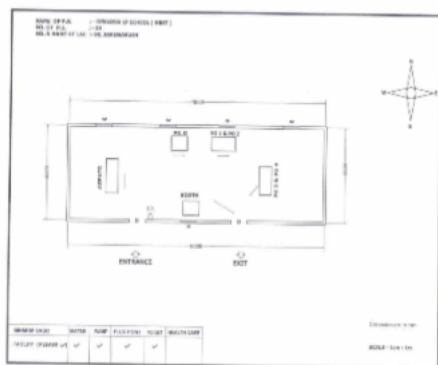

নিৰ্বাচক পঞ্জীয়ন বিষয়াৰ স্বাক্ষৰ

Nazri Naksha

Google Map View

Polling Station Building Front View

ভোটগ্ৰহন কেন্দ্ৰৰ সন্মুখৰ দৃশ্য

Cad View

Key MAP View

1 নাম : হিফজুৰ ৰহমান পিতাৰ নাম : আব্দুল জব্বাৰ ঘৰ নং : ৭৮ বয়স : 56 লিঙ্গ : পুৰুষ	DCS2436819 ফটো উপলব্ধ	2 নাম : লাইলী বেগম স্বামীৰ নাম : হিফজুৰ ৰহমান ঘৰ নং : ৭৮ বয়স : 51 লিঙ্গ : মহিলা	DCS2436820 ফটো উপলব্ধ	3 নাম : মোঃ ইচুব আলী পিতাৰ নাম : হিফজুৰ ৰহমান ঘৰ নং : ৭৮ বয়স : 30 লিঙ্গ : পুৰুষ	DCS2042413 ফটো উপলব্ধ
4 নাম : ইছমাইল আলী পিতাৰ নাম : হিফজুৰ ৰহমান ঘৰ নং : ৭৮ বয়স : 30 লিঙ্গ : পুৰুষ	DCS2042424 ফটো উপলব্ধ	5 নাম : নৰগিস চুলতানা স্বামীৰ নাম : ইছমাইল আলী ঘৰ নং : 78 বয়স : 20 লিঙ্গ : মহিলা	EMX0123901 ফটো উপলব্ধ	E 6 নাম : ছুৰাতুন নেচা স্বামীৰ নাম : আব্দুল লতিফ ঘৰ নং : ৭৮ বয়স : 69 লিঙ্গ : মহিলা	DCS2436842 ফটো উপলব্ধ
7 নাম : হাৰিছুৰ ৰহমান পিতাৰ নাম : আব্দুল জব্বাৰ ঘৰ নং : ৮০ বয়স : 50 লিঙ্গ : পুৰুষ	DCS2436853 ফটো উপলব্ধ	8 নাম : ৰেন বেগম স্বামীৰ নাম : হাৰিছুৰ ৰহমান ঘৰ নং : ৭৮ বয়স : 44 লিঙ্গ : মহিলা	DCS2436864 ফটো উপলব্ধ	9 নাম : লুতফুৰ ৰহমান পিতাৰ নাম : আব্দুল জব্বাৰ ঘৰ নং : ৮১ বয়স : 64 লিঙ্গ : পুৰুষ	DCS2436875 ফটো উপলব্ধ
10 নাম : মঃ মইন উদ্দিন পিতাৰ নাম : মঃ লুতফুৰ ৰহমান ঘৰ নং : ৮১ বয়স : 35 লিঙ্গ : পুৰুষ	DCS2441738 ফটো উপলব্ধ	# 11 নাম : ৰচনা বেগম স্বামীৰ নাম : মইন উদ্দিন ঘৰ নং : 81 বয়স : 26 লিঙ্গ : মহিলা	CBD0686832 ফটো উপলব্ধ	12 নাম : ছমিৰ উদ্দিন পিতাৰ নাম : মতিবুৰ ৰহমান ঘৰ নং : ৮২ বয়স : 45 লিঙ্গ : পুৰুষ	DCS2436900 ফটো উপলব্ধ
13 নাম : হুছনাৰা বেগম স্বামীৰ নাম : ছমিৰ উদ্দিন ঘৰ নং : ৮২ বয়স : 40 লিঙ্গ : মহিলা	DCS2436911 ফটো উপলব্ধ	14 নাম : জুনদা বেগম পিতাৰ নাম : ছমিৰ উদ্দিন ঘৰ নং : 82 বয়স : 21 লিঙ্গ : মহিলা	EMX0076893 ফটো উপলব্ধ	15 নাম : আজিজুৰ ৰহমান পিতাৰ নাম : আব্দুল জব্বাৰ ঘৰ নং : ৮৩ বয়স : 58 লিঙ্গ : পুৰুষ	DCS2436922 ফটো উপলব্ধ
16 নাম : আখলিমা বেগম স্বামীৰ নাম : আজিজুৰ ৰহমান ঘৰ নং : ৮৩ বয়স : 51 লিঙ্গ : মহিলা	DCS2436933 ফটো উপলব্ধ	17 নাম : নমান আহমেদ পিতাৰ নাম : আজিজুৰ ৰহমান ঘৰ নং : ৮৩ বয়স : 25 লিঙ্গ : পুৰুষ	DCS1772771 ফটো উপলব্ধ	18 নাম : চফিয়ান আহমেদ পিতাৰ নাম : আজিজুৰ ৰহমান ঘৰ নং : 83 এ বয়স : 30 লিঙ্গ : পুৰুষ	DCS0232975 ফটো উপলব্ধ
19 নাম : ছাবিনা বেগম স্বামীৰ নাম : চফিয়ান আহমেদ ঘৰ নং : ৮৩ক বয়স : 27 লিঙ্গ : মহিলা	DCS1973320 ফটো উপলব্ধ	20 নাম : আলাউদ্দিন পিতাৰ নাম : আব্দুল মতলিব ঘৰ নং : ৮৪ বয়স : 49 লিঙ্গ : পুৰুষ	DCS2436966 ফটো উপলব্ধ	21 নাম : নাজমা বেগম স্বামীৰ নাম : আলাউদ্দিন ঘৰ নং : ৮৪ বয়স : 43 লিঙ্গ : মহিলা	DCS2436977 ফটো উপলব্ধ
D 22 নাম : আকলিমা বেগম স্বামীৰ নাম : ফয়জুল হক ঘৰ নং : ৮৫ বয়স : 55 লিঙ্গ : মহিলা	DCS2436999 ফটো উপলব্ধ	23 নাম : আব্দুল মালিক পিতাৰ নাম : ফয়জুল হক ঘৰ নং : ৮৫ বয়স : 45 লিঙ্গ : পুৰুষ	DCS2437005 ফটো উপলব্ধ	24 নাম : মুবেজান বিবি অন্যান্য : ফয়জুল মায়েক ঘৰ নং : ৮৫ বয়স : 43 লিঙ্গ : মহিলা	DCS2441909 ফটো উপলব্ধ
25 নাম : মিছ ৰতনা বেগম লক্ষ্মৰ স্বামীৰ নাম : মঃ আব্দুল মালিক ঘৰ নং : ৮৫ বয়স : 37 লিঙ্গ : মহিলা	DCS2441896 ফটো উপলব্ধ	26 নাম : জয়দৰ ৰহমান পিতাৰ নাম : ফয়জুল হক ঘৰ নং : 85 বয়স : 24 লিঙ্গ : পুৰুষ	DCS1341346 ফটো উপলব্ধ	E 27 নাম : আজিজুল হক পিতাৰ নাম : আৰব আলী ঘৰ নং : ৮৬ বয়স : 69 লিঙ্গ : পুৰুষ	DCS2437016 ফটো উপলব্ধ
28 নাম : ইয়াকুতুন নেচা স্বামীৰ নাম : আজিজুল হক ঘৰ নং : ৮৬ বয়স : 64 লিঙ্গ : মহিলা	DCS2437027 ফটো উপলব্ধ	29 নাম : আব্দুল জব্বাৰ পিতাৰ নাম : আজিজুল হক ঘৰ নং : ৮৬ বয়স : 31 লিঙ্গ : পুৰুষ	DCS0431999 ফটো উপলব্ধ	30 নাম : আব্দুল আহাদ পিতাৰ নাম : আজিজুল হক ঘৰ নং : ৮৬ বয়স : 27 লিঙ্গ : পুৰুষ	DCS1763432 ফটো উপলব্ধ