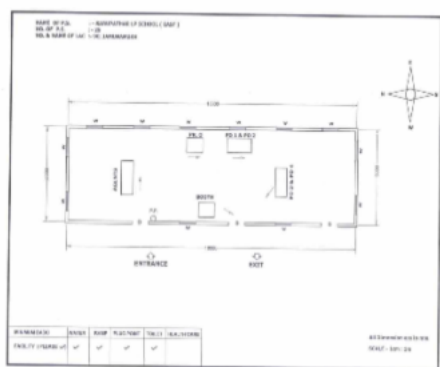

নিৰ্বাচক পঞ্জীয়ন বিষয়াৰ স্বাক্ষৰ

Nazri Naksha

Google Map View

Polling Station Building Front View

ভোটগ্ৰহন কেন্দ্ৰৰ সন্মুখৰ দৃশ্য

Cad View

Key MAP View

1 নাম : গোপাল দেব শৰ্মা পিতাৰ নাম: শ্যামসুন্দৰ শৰ্মা ঘৰ নং : 1 বয়স : 64 লিঙ্গ : পুৰুষ	DCS2534567 ফটো উপলব্ধ	2 নাম : গোবিন্দদেব শৰ্মা পিতাৰ নাম: শ্যামসুন্দৰ শৰ্মা ঘৰ নং : 1 বয়স : 60 লিঙ্গ : পুৰুষ	DCS2534589 ফটো উপলব্ধ	3 নাম : সন্ধ্যা শৰ্মা স্বামীৰ নাম: গোপাল দেব শৰ্মা ঘৰ নং : 1 বয়স : 57 লিঙ্গ : মহিলা	DCS2534578 ফটো উপলব্ধ
4 নাম : বিষ্ণু জ্যোতি শৰ্মা পিতাৰ নাম: গোপাল দেব শৰ্মা ঘৰ নং : 1 বয়স : 36 লিঙ্গ : পুৰুষ	DCS2539813 ফটো উপলব্ধ	5 নাম : ববিতা শৰ্মা পিতাৰ নাম: গোপাল দেব শৰ্মা ঘৰ নং : 1 বয়স : 31 লিঙ্গ : মহিলা	DCS0000489 ফটো উপলব্ধ	6 নাম : দ্বীপ জ্যোতি শৰ্মা পিতাৰ নাম: গোপাল দেব শৰ্মা ঘৰ নং : 1 বয়স : 30 লিঙ্গ : পুৰুষ	DCS0000687 ফটো উপলব্ধ
7 নাম : হাবুন অল বসিদ পিতাৰ নাম: নাজিম উদ্দিন ঘৰ নং : 2 বয়স : 54 লিঙ্গ : পুৰুষ	DCS2534590 ফটো উপলব্ধ	8 নাম : মৰ্জিনা বেগম স্বামীৰ নাম: হাবুন অল বসিদ ঘৰ নং : 2 বয়স : 49 লিঙ্গ : মহিলা	DCS2534603 ফটো উপলব্ধ	E 9 নাম : মুক্তাৰ হুছেইন আল বছিদ পিতাৰ নাম: হাবুন অল বসিদ ঘৰ নং : 2 বয়স : 33 লিঙ্গ : পুৰুষ	DCS2043665 ফটো উপলব্ধ
10 নাম : আক্তাৰ হুছেইন অল বছিদ পিতাৰ নাম: হাবুন অল বছিদ ঘৰ নং : 2 বয়স : 31 লিঙ্গ : পুৰুষ	DCS2043187 ফটো উপলব্ধ	11 নাম : নাজবিন বেগম স্বামীৰ নাম: আক্তাৰ হুছেইন আল বছিদ ঘৰ নং : 2 বয়স : 29 লিঙ্গ : মহিলা	EMX0066308 ফটো উপলব্ধ	12 নাম : ফজল কৰিম পিতাৰ নাম: মজিবুৰ বহমান ঘৰ নং : 9 বয়স : 37 লিঙ্গ : পুৰুষ	DCS2534636 ফটো উপলব্ধ
13 নাম : হাঁৰন নেছা স্বামীৰ নাম: ফজল কৰিম ঘৰ নং : 9 বয়স : 36 লিঙ্গ : মহিলা	DCS2044102 ফটো উপলব্ধ	# 14 নাম : চাইদুল ইছলাম পিতাৰ নাম: নাজিম উদ্দিন ঘৰ নং : 8 বয়স : 43 লিঙ্গ : পুৰুষ	DCS2534647 ফটো উপলব্ধ	15 নাম : কুহিনুৰ বেগম স্বামীৰ নাম: চাইদুল ইছলাম ঘৰ নং : 8 বয়স : 36 লিঙ্গ : মহিলা	DCS2043847 ফটো উপলব্ধ
16 নাম : গৰিবন সাহ পিতাৰ নাম: ভগবান সাহ ঘৰ নং : 5 বয়স : 49 লিঙ্গ : পুৰুষ	DCS2043041 ফটো উপলব্ধ	17 নাম : ৰিংকু দেৱী স্বামীৰ নাম: গৰিবন সাহ ঘৰ নং : 5 বয়স : 37 লিঙ্গ : মহিলা	DCS2534943 ফটো উপলব্ধ	18 নাম : গুৰুচৰণ কলিতা পিতাৰ নাম: গোপাল চন্দ্ৰ কলিতা ঘৰ নং : 6 বয়স : 74 লিঙ্গ : পুৰুষ	DCS2534681 ফটো উপলব্ধ
19 নাম : ৰুক্মিণী কলিতা স্বামীৰ নাম: গুৰুচৰণ কলিতা ঘৰ নং : 6 বয়স : 59 লিঙ্গ : মহিলা	DCS2534692 ফটো উপলব্ধ	20 নাম : কাৰ্তিক কলিতা পিতাৰ নাম: গুৰুচৰণ কলিতা ঘৰ নং : 6 বয়স : 37 লিঙ্গ : পুৰুষ	DCS2534705 ফটো উপলব্ধ	21 নাম : মমি কলিতা স্বামীৰ নাম: কাৰ্তিক কলিতা ঘৰ নং : 6 বয়স : 29 লিঙ্গ : মহিলা	DCS0207746 ফটো উপলব্ধ
22 নাম : পূজা কলিতা পিতাৰ নাম: গুৰুচৰণ কলিতা ঘৰ নং : 6 বয়স : 29 লিঙ্গ : মহিলা	DCS0210633 ফটো উপলব্ধ	23 নাম : গনেশ কলিতা পিতাৰ নাম: ব্ৰহ্মদেব কলিতা ঘৰ নং : 9 বয়স : 59 লিঙ্গ : পুৰুষ	DCS2534727 ফটো উপলব্ধ	24 নাম : মেনকাবালা মণ্ডল কলিতা পিতাৰ নাম: নৃপেন্দ্ৰ চন্দ্ৰ মন্ডল ঘৰ নং : 9 বয়স : 35 লিঙ্গ : মহিলা	BMX0203018 ফটো উপলব্ধ
25 নাম : ৰাজমতী সাহ স্বামীৰ নাম: সীতাৰাম সাহ ঘৰ নং : 8 বয়স : 74 লিঙ্গ : মহিলা	DCS2534749 ফটো উপলব্ধ	26 নাম : নাৰায়ন সাহ পিতাৰ নাম: সীতাৰাম সাহ ঘৰ নং : 8 বয়স : 52 লিঙ্গ : পুৰুষ	DCS2534750 ফটো উপলব্ধ	27 নাম : বিমলা সাহ স্বামীৰ নাম: নাৰায়ন সাহ ঘৰ নং : 8 বয়স : 44 লিঙ্গ : মহিলা	DCS2534761 ফটো উপলব্ধ
28 নাম : পুৰেশোতম সাহ পিতাৰ নাম: নাৰায়ন সাহ ঘৰ নং : 8 বয়স : 32 লিঙ্গ : পুৰুষ	DCS2043461 ফটো উপলব্ধ	29 নাম : অনভা চাহ স্বামীৰ নাম: বিকি চাহ ঘৰ নং : 8 বয়স : 24 লিঙ্গ : মহিলা	DCS1346063 ফটো উপলব্ধ	30 নাম : বিকি চাহ পিতাৰ নাম: নাৰায়ন চাহ ঘৰ নং : 8 বয়স : 26 লিঙ্গ : পুৰুষ	DCS0617761 ফটো উপলব্ধ