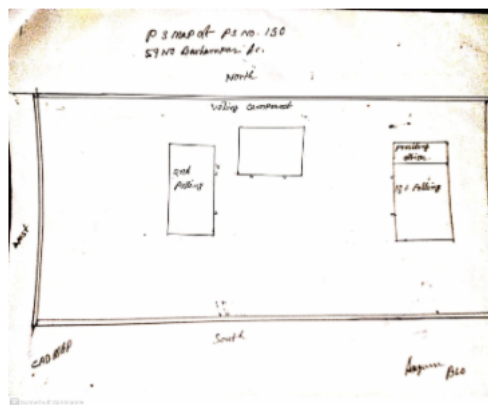

নিৰ্বাচক পঞ্জীয়ন বিষয়াৰ স্বাক্ষৰ

Nazri Naksha

Google Map View

Polling Station Building Front View

ভোটগ্ৰহন কেন্দ্ৰৰ সন্মুখৰ দৃশ্য

Cad View

Key MAP View

1 নাম : হজৰত আলী পিতাৰ নাম: আইছ আলী ঘৰ নং : ১৯৭ বয়স : 98 লিঙ্গ : পুৰুষ	DCS2539824 ফটো উপলব্ধ	2 নাম : আব্দুল হামিদ মজুমদাৰ পিতাৰ নাম: চানুহৰ আলী মজুমদাৰ ঘৰ নং : ১৯৭ বয়স : 72 লিঙ্গ : পুৰুষ	DCS2539835 ফটো উপলব্ধ	3 নাম : ছাহেবা বেগম স্বামীৰ নাম: আব্দুল হামিদ মজুমদাৰ ঘৰ নং : ১৯৭ বয়স : 55 লিঙ্গ : মহিলা	DCS2539846 ফটো উপলব্ধ
4 নাম : গোলাপ জান বেগম পিতাৰ নাম: আব্দুল হাশিম মজুমদাৰ ঘৰ নং : ১৯৭ বয়স : 45 লিঙ্গ : মহিলা	DCS2539802 ফটো উপলব্ধ	5 নাম : তাছলিমা বেগম স্বামীৰ নাম: হাছেন আলী ঘৰ নং : ১৯৭ বয়স : 34 লিঙ্গ : মহিলা	DCS0102806 ফটো উপলব্ধ	6 নাম : হাছেন আলী পিতাৰ নাম: হজৰত আলী ঘৰ নং : ১৯৭ বয়স : 34 লিঙ্গ : পুৰুষ	DCS2543079 ফটো উপলব্ধ
7 নাম : দিদাৰুল আলম মজুমদাৰ পিতাৰ নাম: আব্দুল হামিদ মজুমদাৰ ঘৰ নং : ১৯৭ বয়স : 28 লিঙ্গ : পুৰুষ	DCS0103556 ফটো উপলব্ধ	8 নাম : আব্দুল মতলিব পিতাৰ নাম: আব্দুল গফুৰ ঘৰ নং : ১৯৮ বয়স : 79 লিঙ্গ : পুৰুষ	DCS2539857 ফটো উপলব্ধ	9 নাম : ইব্রাহীম খলিল পিতাৰ নাম: আব্দুল মতলিব ঘৰ নং : ১৯৮ বয়স : 44 লিঙ্গ : পুৰুষ	DCS2539879 ফটো উপলব্ধ
10 নাম : আনামুল ইসলাম পিতাৰ নাম: আব্দুল মতলিব ঘৰ নং : ১৯৮ বয়স : 37 লিঙ্গ : পুৰুষ	DCS2539891 ফটো উপলব্ধ	11 নাম : ইনামুল হক পিতাৰ নাম: আব্দুল মতলিব ঘৰ নং : ১৯৮ বয়স : 32 লিঙ্গ : পুৰুষ	DCS2043289 ফটো উপলব্ধ	12 নাম : ফখৰ উদ্দিন পিতাৰ নাম: আব্দুল মতলিব ঘৰ নং : ১৯৮ বয়স : 29 লিঙ্গ : পুৰুষ	DCS0210781 ফটো উপলব্ধ
13 নাম : হাদিয়া খাতুন স্বামীৰ নাম: আনামুল ইছলাম ঘৰ নং : ১৯৮ বয়স : 26 লিঙ্গ : মহিলা	DCS0617431 ফটো উপলব্ধ	14 নাম : আজিফা খাতুন স্বামীৰ নাম: ইনামুল হক ঘৰ নং : 198 বয়স : 22 লিঙ্গ : মহিলা	EMX0025817 ফটো উপলব্ধ	15 নাম : রাহিদুল ইচলাম পিতাৰ নাম: আব্দুল মতলিব ঘৰ নং : ১৯৮ক বয়স : 45 লিঙ্গ : পুৰুষ	DCS2539868 ফটো উপলব্ধ
16 নাম : মফিদা খাতুন স্বামীৰ নাম: রাহিদুল ইছলাম ঘৰ নং : ১৯৮ক বয়স : 38 লিঙ্গ : মহিলা	DCS0103788 ফটো উপলব্ধ	17 নাম : আকতাৰা খাতুন স্বামীৰ নাম: ইব্রাহীম খলিল ঘৰ নং : ১৯৮খ বয়স : 29 লিঙ্গ : মহিলা	DCS0104448 ফটো উপলব্ধ	18 নাম : চুলতান আহমেদ পিতাৰ নাম: আব্দুল গফুৰ ঘৰ নং : ১৯৯ বয়স : 57 লিঙ্গ : পুৰুষ	DCS2539904 ফটো উপলব্ধ
# 19 নাম : আঞ্জমা বেগম স্বামীৰ নাম: চুলতান আহমেদ ঘৰ নং : ১৯৯ বয়স : 49 লিঙ্গ : মহিলা	DCS2539915 ফটো উপলব্ধ	20 নাম : আনৱাৰ আহমেদ পিতাৰ নাম: চুলতান আহমেদ ঘৰ নং : ১৯৯ বয়স : 30 লিঙ্গ : পুৰুষ	DCS0333849 ফটো উপলব্ধ	21 নাম : মুস্তাক আহমেদ পিতাৰ নাম: চুলতান আহমেদ ঘৰ নং : ১৯৯ বয়স : 27 লিঙ্গ : পুৰুষ	DCS0301754 ফটো উপলব্ধ
# 22 নাম : ইচতাৰ হুছেইন পিতাৰ নাম: চুলতান আহমেদ ঘৰ নং : ১৯৯ বয়স : 26 লিঙ্গ : পুৰুষ	DCS0665158 ফটো উপলব্ধ	23 নাম : মাৰিয়া চিদ্দিকুন পিতাৰ নাম: চুলতান আহমেদ ঘৰ নং : 199 বয়স : 23 লিঙ্গ : মহিলা	EMX0166470 ফটো উপলব্ধ	# 24 নাম : জাহিদা খাতুন স্বামীৰ নাম: আনৱাৰ আহমেদ ঘৰ নং : 199 বয়স : 21 লিঙ্গ : মহিলা	EMX0158246 ফটো উপলব্ধ
25 নাম : ইলিয়াছ আহমেদ পিতাৰ নাম: চুলতান আহমেদ ঘৰ নং : 199 বয়স : 21 লিঙ্গ : পুৰুষ	EMX0166413 ফটো উপলব্ধ	26 নাম : অতুল বৰঠাকুৰ পিতাৰ নাম: দুগেশ্বৰ বৰঠাকুৰ ঘৰ নং : ২০০ বয়স : 74 লিঙ্গ : পুৰুষ	DCS2539948 ফটো উপলব্ধ	27 নাম : ৰেন বৰঠাকুৰ স্বামীৰ নাম: অতুল বৰঠাকুৰ ঘৰ নং : ২০০ বয়স : 63 লিঙ্গ : মহিলা	DCS2539959 ফটো উপলব্ধ
28 নাম : মিতালী শৰ্মা বৰঠাকুৰ স্বামীৰ নাম: পংকজ বৰঠাকুৰ ঘৰ নং : ২০০ বয়স : 43 লিঙ্গ : মহিলা	DCS0107227 ফটো উপলব্ধ	29 নাম : পঙ্কজ বৰঠাকুৰ পিতাৰ নাম: অতুল বৰঠাকুৰ ঘৰ নং : ২০০ বয়স : 41 লিঙ্গ : পুৰুষ	DCS2539960 ফটো উপলব্ধ	30 নাম : প্ৰদ্যুমা বৰঠাকুৰ পিতাৰ নাম: অতুল বৰঠাকুৰ ঘৰ নং : ২০০ক বয়স : 44 লিঙ্গ : পুৰুষ	DCS2539971 ফটো উপলব্ধ