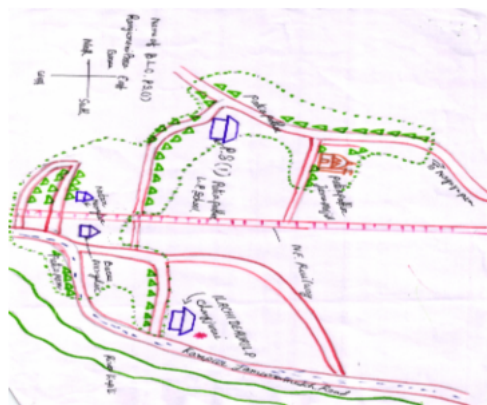

Nazri Naksha