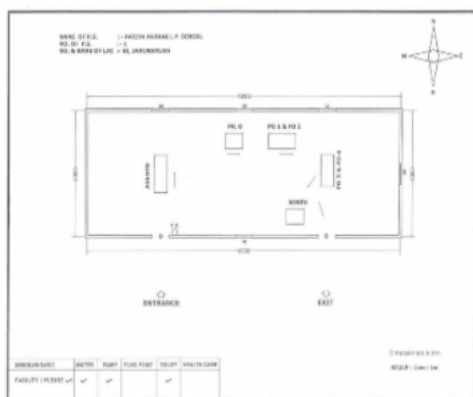

নিৰ্বাচক পঞ্জীয়ন বিষয়াৰ স্বাক্ষৰ

Nazri Naksha

Google Map View

Polling Station Building Front View

ভোটগ্ৰহন কেন্দ্ৰৰ সন্মুখৰ দৃশ্য

Cad View

Key MAP View

1 নাম : মিণ্টু বৰা পিতাৰ নাম: গোলাপ বৰা ঘৰ নং : ১ বয়স : 52 লিঙ্গ : পুৰুষ	DCS0000001 ফটো উপলব্ধ	2 নাম : বিনোদ বৰা পিতাৰ নাম: গোলাপ বৰা ঘৰ নং : ১ বয়স : 49 লিঙ্গ : পুৰুষ	DCS0000002 ফটো উপলব্ধ	3 নাম : বুবি বৰা স্বামীৰ নাম: মিণ্টু বৰা ঘৰ নং : ১ বয়স : 45 লিঙ্গ : মহিলা	DCS0000003 ফটো উপলব্ধ
4 নাম : মিলন বৰা পিতাৰ নাম: কুলাৰাম বৰা ঘৰ নং : ২ বয়স : 68 লিঙ্গ : পুৰুষ	DCS0000004 ফটো উপলব্ধ	5 নাম : নলিনী বৰা স্বামীৰ নাম: মিলন বৰা ঘৰ নং : ২ বয়স : 60 লিঙ্গ : মহিলা	DCS0000005 ফটো উপলব্ধ	6 নাম : জয়ন্ত বৰা পিতাৰ নাম: মুণাল বৰা ঘৰ নং : ২ বয়স : 44 লিঙ্গ : পুৰুষ	DCS0000006 ফটো উপলব্ধ
7 নাম : জোনমুনি বৰা পিতাৰ নাম: গনেশ বৰা ঘৰ নং : ২ বয়স : 32 লিঙ্গ : পুৰুষ	DCS0000008 ফটো উপলব্ধ	8 নাম : আনন্দ বৰা পিতাৰ নাম: নবীন বৰা ঘৰ নং : ৩ বয়স : 60 লিঙ্গ : পুৰুষ	DCS0000010 ফটো উপলব্ধ	9 নাম : সূৰ্য্য বৰা পিতাৰ নাম: নবীন বৰা ঘৰ নং : ৩ বয়স : 56 লিঙ্গ : পুৰুষ	DCS0000011 ফটো উপলব্ধ
10 নাম : বঞ্জ বৰা স্বামীৰ নাম: আনন্দ বৰা ঘৰ নং : ৩ বয়স : 52 লিঙ্গ : মহিলা	DCS0000012 ফটো উপলব্ধ	11 নাম : দীপা বৰা স্বামীৰ নাম: সূৰ্য্য বৰা ঘৰ নং : ৩ বয়স : 42 লিঙ্গ : মহিলা	DCS0000013 ফটো উপলব্ধ	12 নাম : সোৰভী বৰা পিতাৰ নাম: আনন্দ বৰা ঘৰ নং : ৩ বয়স : 22 লিঙ্গ : মহিলা	DCS1668177 ফটো উপলব্ধ
13 নাম : নৰকান্ত বৰা পিতাৰ নাম: ফনিদ্রনাথ বৰা ঘৰ নং : 8 বয়স : 70 লিঙ্গ : পুৰুষ	DCS0000014 ফটো উপলব্ধ	14 নাম : নৰজ্যোতি বৰা স্বামীৰ নাম: নৰকান্ত বৰা ঘৰ নং : 8 বয়স : 42 লিঙ্গ : মহিলা	DCS0000015 ফটো উপলব্ধ	# 15 নাম : দেৱ জ্যোতি বৰা পিতাৰ নাম: নৰকান্ত বৰা ঘৰ নং : 8 বয়স : 41 লিঙ্গ : পুৰুষ	DCS0000016 ফটো উপলব্ধ
16 নাম : দিপালী বৰা স্বামীৰ নাম: নৰকান্ত বৰা ঘৰ নং : 8 বয়স : 40 লিঙ্গ : মহিলা	DCS0000017 ফটো উপলব্ধ	17 নাম : বৰ্ণা বৰা স্বামীৰ নাম: নৰজ্যোতি বৰা ঘৰ নং : 8 বয়স : 39 লিঙ্গ : মহিলা	DCS0000019 ফটো উপলব্ধ	18 নাম : পঞ্চমু বৰা পিতাৰ নাম: ফনিদ্রনাথ বৰা ঘৰ নং : ৫ বয়স : 57 লিঙ্গ : পুৰুষ	DCS0000020 ফটো উপলব্ধ
19 নাম : ত্ৰিবেনী বৰা স্বামীৰ নাম: পঞ্চম বৰা ঘৰ নং : ৫ বয়স : 40 লিঙ্গ : মহিলা	DCS0000021 ফটো উপলব্ধ	20 নাম : অনিল বৰা পিতাৰ নাম: চেনীৰাম বৰা ঘৰ নং : ৬ বয়স : 62 লিঙ্গ : পুৰুষ	DCS0000022 ফটো উপলব্ধ	21 নাম : মোহিনী বৰা স্বামীৰ নাম: অনিল বৰা ঘৰ নং : ৬ বয়স : 55 লিঙ্গ : মহিলা	DCS0000023 ফটো উপলব্ধ
22 নাম : মিনতি বৰা স্বামীৰ নাম: জীবন বৰা ঘৰ নং : ৭ বয়স : 43 লিঙ্গ : মহিলা	DCS1760198 ফটো উপলব্ধ	23 নাম : জয়ন্তী বৰা স্বামীৰ নাম: লক্ষী বৰা ঘৰ নং : ৮ বয়স : 65 লিঙ্গ : মহিলা	DCS0000027 ফটো উপলব্ধ	24 নাম : ৰাতুল বৰা পিতাৰ নাম: কাতিৰাম বৰা ঘৰ নং : ৯ বয়স : 48 লিঙ্গ : পুৰুষ	DCS0000029 ফটো উপলব্ধ
25 নাম : পাপুল বৰা পিতাৰ নাম: কাতিৰাম বৰা ঘৰ নং : ৯ বয়স : 46 লিঙ্গ : পুৰুষ	DCS0000030 ফটো উপলব্ধ	26 নাম : বুৰু বৰা পিতাৰ নাম: কাতিৰাম বৰা ঘৰ নং : ৯ বয়স : 44 লিঙ্গ : পুৰুষ	DCS0000031 ফটো উপলব্ধ	27 নাম : জ্যোতিপ্ৰভা বৰদলৈ স্বামীৰ নাম: পাপুল বৰা ঘৰ নং : ৯ বয়স : 34 লিঙ্গ : মহিলা	DCS0000032 ফটো উপলব্ধ
28 নাম : শিখা মনি বৰা স্বামীৰ নাম: বুৰু বৰা ঘৰ নং : ৯ বয়স : 30 লিঙ্গ : মহিলা	DCS0434597 ফটো উপলব্ধ	29 নাম : দুলাল বৰা পিতাৰ নাম: বাৰু বৰা ঘৰ নং : ১০ বয়স : 48 লিঙ্গ : পুৰুষ	DCS0000033 ফটো উপলব্ধ	30 নাম : ববিতা বৰা স্বামীৰ নাম: দুলাল বৰা ঘৰ নং : ১০ বয়স : 38 লিঙ্গ : মহিলা	DCS1244208 ফটো উপলব্ধ