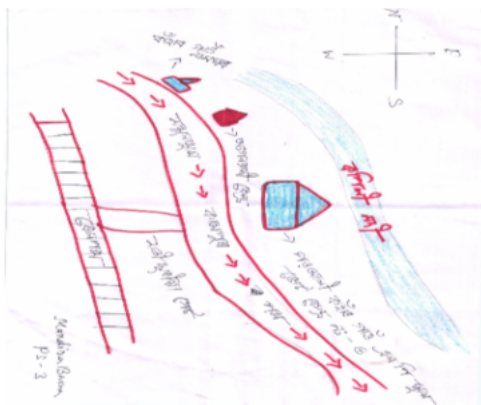

Nazri Naksha