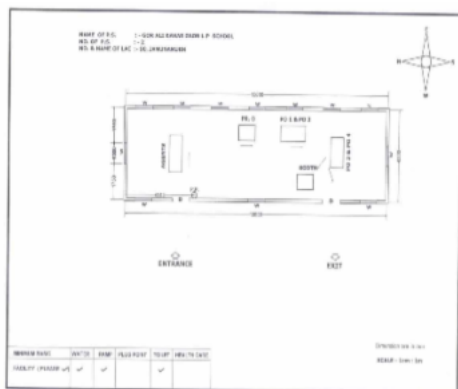

নিৰ্বাচক পঞ্জীয়ন বিষয়াৰ স্বাক্ষৰ

Nazri Naksha

Google Map View

Polling Station Building Front View

ভোটগ্ৰহন কেন্দ্ৰৰ সন্মুখৰ দৃশ্য

Cad View

Key MAP View

1 নাম : মানস জ্যোতি বৰদলৈ পিতাৰ নাম: প্ৰফুল্ল বৰদলৈ ঘৰ নং : 1 বয়স : 25 লিঙ্গ : পুৰুষ	DCS0586370 ফটো উপলব্ধ	S 2 নাম : পুলকেশ বৰা পিতাৰ নাম: গোলোক চন্দ্ৰ বৰা ঘৰ নং : 4 বয়স : 54 লিঙ্গ : পুৰুষ	DCS6313217 ফটো উপলব্ধ	3 নাম : আতিক আহমদ পিতাৰ নাম: মজিবুৰ বহমান ঘৰ নং : 35 বয়স : 24 লিঙ্গ : পুৰুষ	DCS1431170 ফটো উপলব্ধ
4 নাম : আয়নুল হক পিতাৰ নাম: কালা মিয়া ঘৰ নং : 73 বয়স : 44 লিঙ্গ : পুৰুষ	DCS0001119 ফটো উপলব্ধ	5 নাম : মুজিবুৰ বহমান পিতাৰ নাম: আইনুল হক ঘৰ নং : 73 বয়স : 21 লিঙ্গ : পুৰুষ	EMX0067264 ফটো উপলব্ধ	6 নাম : ট্ৰিয়ন জ্যোতি লক্ষৰ পিতাৰ নাম: অশোকা নন্দন লক্ষৰ ঘৰ নং : 121 বয়স : 26 লিঙ্গ : পুৰুষ	DCS6316889 ফটো উপলব্ধ
7 নাম : ট্ৰিয়ন জ্যোতি লক্ষৰ পিতাৰ নাম: অশোকা নন্দন লক্ষৰ ঘৰ নং : 121 বয়স : 26 লিঙ্গ : পুৰুষ	DCS6317168 ফটো উপলব্ধ	8 নাম : জেছমিনা বেগম পিতাৰ নাম: মজমিল আলী ঘৰ নং : 132 বয়স : 39 লিঙ্গ : মহিলা	DCS2242695 ফটো উপলব্ধ	S 9 নাম : বন্দিতা লক্ষৰ অন্যান্য: নুপেন বৰা ঘৰ নং : 396 বয়স : 87 লিঙ্গ : মহিলা	DCS2243643 ফটো উপলব্ধ
10 নাম : নূৰ আহমেদ পিতাৰ নাম: আব্দুল মালিক ঘৰ নং : 109 বয়স : 38 লিঙ্গ : পুৰুষ	DCS0001278 ফটো উপলব্ধ	# 11 নাম : বেদেনা বেগম স্বামীৰ নাম: নূৰ আহমেদ ঘৰ নং : 109 বয়স : 36 লিঙ্গ : মহিলা	DCS0042176 ফটো উপলব্ধ	12 নাম : ফয়জুল হক পিতাৰ নাম: দানা মিয়া ঘৰ নং : 108 বয়স : 74 লিঙ্গ : পুৰুষ	DCS0001279 ফটো উপলব্ধ
13 নাম : আইবান নেচা স্বামীৰ নাম: ফয়জুল হক ঘৰ নং : 108 বয়স : 44 লিঙ্গ : মহিলা	DCS0001280 ফটো উপলব্ধ	14 নাম : ছাবিৰ আহমদ পিতাৰ নাম: ফয়জুল হক ঘৰ নং : 108 বয়স : 27 লিঙ্গ : পুৰুষ	DCS0135103 ফটো উপলব্ধ	15 নাম : ফাতিমা খাতুন স্বামীৰ নাম: চিৰাজুল হক ঘৰ নং : 180 বয়স : 69 লিঙ্গ : মহিলা	DCS2239681 ফটো উপলব্ধ
16 নাম : আহিয়া বেগম স্বামীৰ নাম: জাফৰ আলী ঘৰ নং : 180 বয়স : 29 লিঙ্গ : মহিলা	DCS2004489 ফটো উপলব্ধ	17 নাম : আইদল হক পিতাৰ নাম: নূৰ আলী ঘৰ নং : 140 বয়স : 22 লিঙ্গ : পুৰুষ	EMX0035600 ফটো উপলব্ধ	18 নাম : মমিনা খাতুন স্বামীৰ নাম: ময়ূৰ আলী ঘৰ নং : 180 ক বয়স : 65 লিঙ্গ : মহিলা	DCS0001281 ফটো উপলব্ধ
# 19 নাম : সহিদ আহমেদ পিতাৰ নাম: ময়ূৰ আলী ঘৰ নং : 180 ক বয়স : 40 লিঙ্গ : পুৰুষ	DCS0001282 ফটো উপলব্ধ	20 নাম : দিলোৱাৰা বেগম স্বামীৰ নাম: শহিদ আহমেদ ঘৰ নং : 180 ক বয়স : 31 লিঙ্গ : মহিলা	DCS0046516 ফটো উপলব্ধ	21 নাম : আমিৰুন নেচা স্বামীৰ নাম: বাশিৰ আহমেদ ঘৰ নং : 181 বয়স : 39 লিঙ্গ : মহিলা	DCS0001283 ফটো উপলব্ধ
22 নাম : জায়ফৰ আলী পিতাৰ নাম: চিৰাজুল হক ঘৰ নং : 181 বয়স : 38 লিঙ্গ : পুৰুষ	DCS0001284 ফটো উপলব্ধ	23 নাম : কাচিম আলী পিতাৰ নাম: দানা মিয়া ঘৰ নং : 182 বয়স : 59 লিঙ্গ : পুৰুষ	DCS0001285 ফটো উপলব্ধ	24 নাম : আলফাতুন নেছা স্বামীৰ নাম: কাচিম আলী ঘৰ নং : 182 বয়স : 49 লিঙ্গ : মহিলা	DCS0001286 ফটো উপলব্ধ
25 নাম : ইনামুল হুছেইন পিতাৰ নাম: কাচিম আলী ঘৰ নং : 182 বয়স : 32 লিঙ্গ : পুৰুষ	DCS0049049 ফটো উপলব্ধ	26 নাম : মাৰজানা বেগম স্বামীৰ নাম: ইনামুল হুছেইন ঘৰ নং : 142 বয়স : 25 লিঙ্গ : মহিলা	EMX0070557 ফটো উপলব্ধ	27 নাম : খদিজা বেগম পিতাৰ নাম: কাসিম আলী ঘৰ নং : 182 বয়স : 25 লিঙ্গ : মহিলা	DCS1974328 ফটো উপলব্ধ
28 নাম : মাহমুদুল হুছেইন পিতাৰ নাম: কাসিম আলী ঘৰ নং : 182 বয়স : 22 লিঙ্গ : পুৰুষ	DCS2007110 ফটো উপলব্ধ	29 নাম : হাতিম আলী পিতাৰ নাম: চিৰাজুল হক ঘৰ নং : 183 বয়স : 46 লিঙ্গ : পুৰুষ	DCS0001287 ফটো উপলব্ধ	30 নাম : চাইনা বেগম স্বামীৰ নাম: হাতিম আলী ঘৰ নং : 183 বয়স : 39 লিঙ্গ : মহিলা	DCS2239750 ফটো উপলব্ধ