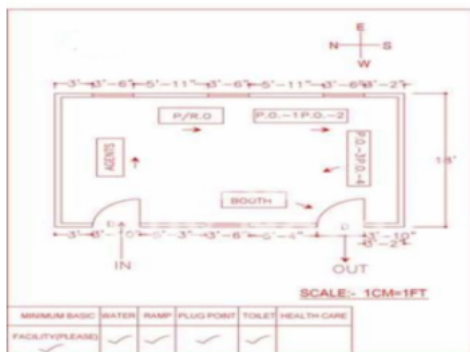

নিৰ্বাচক পঞ্জীয়ন বিষয়াৰ স্বাক্ষৰ

Nazri Naksha

Google Map View

Polling Station Building Front View

ভোটগ্ৰহন কেন্দ্ৰৰ সন্মুখৰ দৃশ্য

Cad View

Key MAP View

1 নাম : গণেশ বৰা পিতাৰ নাম : ভোগৰাম বৰা ঘৰ নং : 1 বয়স : 78 লিঙ্গ : পুৰুষ	LRP1944565 ফটো উপলব্ধ	2 নাম : ভুবন বৰা পিতাৰ নাম : ভোগৰাম বৰা ঘৰ নং : 2 বয়স : 65 লিঙ্গ : পুৰুষ	LRP1944598 ফটো উপলব্ধ	3 নাম : ৰূপা বৰা স্বামীৰ নাম : ভূবনচন্দ্ৰ বৰা ঘৰ নং : 3 বয়স : 55 লিঙ্গ : মহিলা	LRP1944601 ফটো উপলব্ধ
4 নাম : নিকুমনি বৰা পিতাৰ নাম : ভূবন বৰা ঘৰ নং : 2 বয়স : 31 লিঙ্গ : মহিলা	LRP2078888 ফটো উপলব্ধ	5 নাম : বিশ্বজিত বৰা পিতাৰ নাম : ভূবন বৰা ঘৰ নং : 2 বয়স : 29 লিঙ্গ : পুৰুষ	LRP0073338 ফটো উপলব্ধ	6 নাম : ৰাধিমাই আমছং স্বামীৰ নাম : বিশ্বজিত বৰদলৈ ঘৰ নং : 3 বয়স : 29 লিঙ্গ : মহিলা	LRP9389065 ফটো উপলব্ধ
7 নাম : বিশ্বজিত বৰদলৈ পিতাৰ নাম : চেনাই বৰদলৈ ঘৰ নং : 3 বয়স : 25 লিঙ্গ : পুৰুষ	LRP9389057 ফটো উপলব্ধ	8 নাম : বুদ্ধেশ্বৰ শইকীয়া পিতাৰ নাম : দেহিৰাম শইকীয়া ঘৰ নং : 8 বয়স : 56 লিঙ্গ : পুৰুষ	LRP1944634 ফটো উপলব্ধ	9 নাম : অন শইকীয়া স্বামীৰ নাম : বুদ্ধেশ্বৰ শইকীয়া ঘৰ নং : 8 বয়স : 45 লিঙ্গ : মহিলা	LRP1944656 ফটো উপলব্ধ
10 নাম : বুল পাটৰ স্বামীৰ নাম : কলধৰ পাটৰ ঘৰ নং : 8 বয়স : 30 লিঙ্গ : মহিলা	LRP0248526 ফটো উপলব্ধ	11 নাম : নমিকা শইকীয়া স্বামীৰ নাম : ধ্ৰুৱজ্যোতি শইকীয়া ঘৰ নং : 8 বয়স : 29 লিঙ্গ : মহিলা	LRP1116060 ফটো উপলব্ধ	12 নাম : লক্ষী শইকীয়া পিতাৰ নাম : ধৰ্মকান্ত শইকীয়া ঘৰ নং : 5 বয়স : 62 লিঙ্গ : পুৰুষ	LRP1944689 ফটো উপলব্ধ
13 নাম : দীপা শইকীয়া স্বামীৰ নাম : লক্ষী শইকীয়া ঘৰ নং : 5 বয়স : 59 লিঙ্গ : মহিলা	LRP1944690 ফটো উপলব্ধ	14 নাম : মানস প্ৰতীম শইকীয়া মাতৃৰ নাম : লক্ষী শইকীয়া ঘৰ নং : 5 বয়স : 36 লিঙ্গ : পুৰুষ	LRP1953033 ফটো উপলব্ধ	15 নাম : উৰ্মিলা বৰা স্বামীৰ নাম : চেনাৰাম বৰা ঘৰ নং : 6 বয়স : 65 লিঙ্গ : মহিলা	LRP1944714 ফটো উপলব্ধ
16 নাম : মহেশ্বৰ বৰা পিতাৰ নাম : পালিত বৰা ঘৰ নং : 9 বয়স : 66 লিঙ্গ : পুৰুষ	LRP1944736 ফটো উপলব্ধ	17 নাম : মিন মাই বৰা স্বামীৰ নাম : মহেশ্বৰ বৰা ঘৰ নং : 9 বয়স : 59 লিঙ্গ : মহিলা	LRP1944769 ফটো উপলব্ধ	18 নাম : কাতিদৈ বৰা স্বামীৰ নাম : মনোৰাম বৰা ঘৰ নং : 8 বয়স : 80 লিঙ্গ : মহিলা	LRP1944781 ফটো উপলব্ধ
19 নাম : কুশল বৰা পিতাৰ নাম : মনোৰাম বৰা ঘৰ নং : 8 বয়স : 53 লিঙ্গ : পুৰুষ	LRP1944805 ফটো উপলব্ধ	20 নাম : সেৱিকা বৰা স্বামীৰ নাম : কুশল বৰা ঘৰ নং : 8 বয়স : 45 লিঙ্গ : মহিলা	LRP1944816 ফটো উপলব্ধ	21 নাম : ভাৰতী বৰা শইকীয়া স্বামীৰ নাম : ভাৰত শইকীয়া ঘৰ নং : 8 বয়স : 32 লিঙ্গ : মহিলা	LRP0444422 ফটো উপলব্ধ
22 নাম : উপেন বৰদলৈ পিতাৰ নাম : ৰাজেন্দ্ৰ বৰদলৈ ঘৰ নং : 9 বয়স : 72 লিঙ্গ : পুৰুষ	LRP1944827 ফটো উপলব্ধ	23 নাম : অনপমা বৰদলৈ স্বামীৰ নাম : উপেন্দ্ৰ বৰদলৈ ঘৰ নং : 9 বয়স : 68 লিঙ্গ : মহিলা	LRP1944849 ফটো উপলব্ধ	24 নাম : ভাস্কৰ বৰদলৈ পিতাৰ নাম : উপেন্দ্ৰ বৰদলৈ ঘৰ নং : 9 বয়স : 46 লিঙ্গ : পুৰুষ	LRP1944850 ফটো উপলব্ধ
25 নাম : পিংকুমনি মজুমদাৰ স্বামীৰ নাম : ভাস্কৰ বৰদলৈ ঘৰ নং : 9 বয়স : 30 লিঙ্গ : মহিলা	LRP0461319 ফটো উপলব্ধ	26 নাম : ৰান বৰদলৈ স্বামীৰ নাম : খগেশ্বৰ বৰদলৈ ঘৰ নং : 10 বয়স : 68 লিঙ্গ : মহিলা	LRP1944907 ফটো উপলব্ধ	27 নাম : ৰাতুল বৰদলৈ পিতাৰ নাম : খগেশ্বৰ বৰদলৈ ঘৰ নং : 10 বয়স : 46 লিঙ্গ : পুৰুষ	LRP1944918 ফটো উপলব্ধ
28 নাম : অমিয় বৰদলৈ পিতাৰ নাম : খগেশ্বৰ বৰদলৈ ঘৰ নং : 10 বয়স : 42 লিঙ্গ : পুৰুষ	LRP1944929 ফটো উপলব্ধ	29 নাম : মাম বৰদলৈ পিতাৰ নাম : খগেশ্বৰ বৰদলৈ ঘৰ নং : 10 বয়স : 39 লিঙ্গ : মহিলা	LRP1944930 ফটো উপলব্ধ	30 নাম : শৰত নাথ পিতাৰ নাম : ৰূপেন নাথ ঘৰ নং : 10 বয়স : 31 লিঙ্গ : পুৰুষ	LRP0290676 ফটো উপলব্ধ