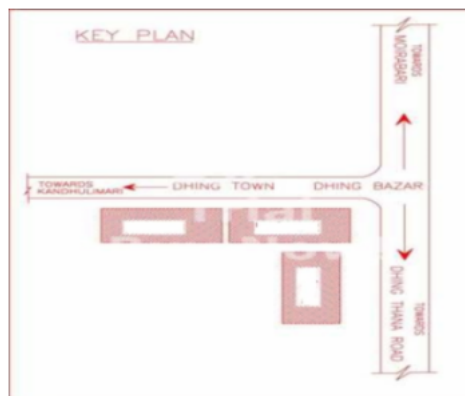

নিৰ্বাচক পঞ্জীয়ন বিষয়াৰ স্বাক্ষৰ

Nazri Naksha

Google Map View

Polling Station Building Front View

ভোটগ্ৰহন কেন্দ্ৰৰ সন্মুখৰ দৃশ্য

Cad View

Key MAP View

1 নাম : গণেশ বৰা পিতাৰ নাম : ভোগৰাম বৰা ঘৰ নং : 1 বয়স : 78 লিঙ্গ : পুৰুষ	LRP1944565 ফটো উপলব্ধ	2 নাম : ভুবন বৰা পিতাৰ নাম : ভোগৰাম বৰা ঘৰ নং : 2 বয়স : 65 লিঙ্গ : পুৰুষ	LRP1944598 ফটো উপলব্ধ	3 নাম : ৰূপা বৰা স্বামীৰ নাম : ভূবনচন্দ্ৰ বৰা ঘৰ নং : 3 বয়স : 55 লিঙ্গ : মহিলা	LRP1944601 ফটো উপলব্ধ
4 নাম : নিকুমনি বৰা পিতাৰ নাম : ভূবন বৰা ঘৰ নং : 2 বয়স : 31 লিঙ্গ : মহিলা	LRP2078888 ফটো উপলব্ধ	5 নাম : বিশ্বজিত বৰা পিতাৰ নাম : ভূবন বৰা ঘৰ নং : 2 বয়স : 29 লিঙ্গ : পুৰুষ	LRP0073338 ফটো উপলব্ধ	6 নাম : ৰাধিমাই আমছং স্বামীৰ নাম : বিশ্বজিত বৰদলৈ ঘৰ নং : 3 বয়স : 29 লিঙ্গ : মহিলা	LRP9389065 ফটো উপলব্ধ
7 নাম : বিশ্বজিত বৰদলৈ পিতাৰ নাম : চেনাই বৰদলৈ ঘৰ নং : 3 বয়স : 25 লিঙ্গ : পুৰুষ	LRP9389057 ফটো উপলব্ধ	8 নাম : বুদ্ধেশ্বৰ শইকীয়া পিতাৰ নাম : দেহিৰাম শইকীয়া ঘৰ নং : 8 বয়স : 56 লিঙ্গ : পুৰুষ	LRP1944634 ফটো উপলব্ধ	9 নাম : অন শইকীয়া স্বামীৰ নাম : বুদ্ধেশ্বৰ শইকীয়া ঘৰ নং : 8 বয়স : 45 লিঙ্গ : মহিলা	LRP1944656 ফটো উপলব্ধ
10 নাম : বুল পাটৰ স্বামীৰ নাম : কলধৰ পাটৰ ঘৰ নং : 8 বয়স : 30 লিঙ্গ : মহিলা	LRP0248526 ফটো উপলব্ধ	11 নাম : নমিকা শইকীয়া স্বামীৰ নাম : ধ্ৰুৱজ্যোতি শইকীয়া ঘৰ নং : 8 বয়স : 29 লিঙ্গ : মহিলা	LRP1116060 ফটো উপলব্ধ	12 নাম : লক্ষী শইকীয়া পিতাৰ নাম : ধৰ্মকান্ত শইকীয়া ঘৰ নং : 5 বয়স : 62 লিঙ্গ : পুৰুষ	LRP1944689 ফটো উপলব্ধ
13 নাম : দীপা শইকীয়া স্বামীৰ নাম : লক্ষী শইকীয়া ঘৰ নং : 5 বয়স : 59 লিঙ্গ : মহিলা	LRP1944690 ফটো উপলব্ধ	14 নাম : মানস প্ৰতীম শইকীয়া মাতৃৰ নাম : লক্ষী শইকীয়া ঘৰ নং : 5 বয়স : 36 লিঙ্গ : পুৰুষ	LRP1953033 ফটো উপলব্ধ	15 নাম : উৰ্মিলা বৰা স্বামীৰ নাম : চেনাৰাম বৰা ঘৰ নং : 6 বয়স : 65 লিঙ্গ : মহিলা	LRP1944714 ফটো উপলব্ধ
16 নাম : মহেশ্বৰ বৰা পিতাৰ নাম : পালিত বৰা ঘৰ নং : 9 বয়স : 66 লিঙ্গ : পুৰুষ	LRP1944736 ফটো উপলব্ধ	17 নাম : মিন মাই বৰা স্বামীৰ নাম : মহেশ্বৰ বৰা ঘৰ নং : 9 বয়স : 59 লিঙ্গ : মহিলা	LRP1944769 ফটো উপলব্ধ	18 নাম : কাতিদৈ বৰা স্বামীৰ নাম : মনোৰাম বৰা ঘৰ নং : 8 বয়স : 80 লিঙ্গ : মহিলা	LRP1944781 ফটো উপলব্ধ
19 নাম : কুশল বৰা পিতাৰ নাম : মনোৰাম বৰা ঘৰ নং : 8 বয়স : 53 লিঙ্গ : পুৰুষ	LRP1944805 ফটো উপলব্ধ	20 নাম : সেৱিকা বৰা স্বামীৰ নাম : কুশল বৰা ঘৰ নং : 8 বয়স : 45 লিঙ্গ : মহিলা	LRP1944816 ফটো উপলব্ধ	21 নাম : ভাৰতী বৰা শইকীয়া স্বামীৰ নাম : ভাৰত শইকীয়া ঘৰ নং : 8 বয়স : 32 লিঙ্গ : মহিলা	LRP0444422 ফটো উপলব্ধ
22 নাম : উপেন বৰদলৈ পিতাৰ নাম : ৰাজেন্দ্ৰ বৰদলৈ ঘৰ নং : 9 বয়স : 72 লিঙ্গ : পুৰুষ	LRP1944827 ফটো উপলব্ধ	23 নাম : অনপমা বৰদলৈ স্বামীৰ নাম : উপেন্দ্ৰ বৰদলৈ ঘৰ নং : 9 বয়স : 68 লিঙ্গ : মহিলা	LRP1944849 ফটো উপলব্ধ	24 নাম : ভাস্কৰ বৰদলৈ পিতাৰ নাম : উপেন্দ্ৰ বৰদলৈ ঘৰ নং : 9 বয়স : 46 লিঙ্গ : পুৰুষ	LRP1944850 ফটো উপলব্ধ
25 নাম : পিংকুমনি মজুমদাৰ স্বামীৰ নাম : ভাস্কৰ বৰদলৈ ঘৰ নং : 9 বয়স : 30 লিঙ্গ : মহিলা	LRP0461319 ফটো উপলব্ধ	26 নাম : ৰান বৰদলৈ স্বামীৰ নাম : খগেশ্বৰ বৰদলৈ ঘৰ নং : 10 বয়স : 68 লিঙ্গ : মহিলা	LRP1944907 ফটো উপলব্ধ	27 নাম : ৰাতুল বৰদলৈ পিতাৰ নাম : খগেশ্বৰ বৰদলৈ ঘৰ নং : 10 বয়স : 46 লিঙ্গ : পুৰুষ	LRP1944918 ফটো উপলব্ধ
28 নাম : অমিয় বৰদলৈ পিতাৰ নাম : খগেশ্বৰ বৰদলৈ ঘৰ নং : 10 বয়স : 42 লিঙ্গ : পুৰুষ	LRP1944929 ফটো উপলব্ধ	29 নাম : মাম বৰদলৈ পিতাৰ নাম : খগেশ্বৰ বৰদলৈ ঘৰ নং : 10 বয়স : 39 লিঙ্গ : মহিলা	LRP1944930 ফটো উপলব্ধ	30 নাম : শৰত নাথ পিতাৰ নাম : ৰূপেন নাথ ঘৰ নং : 10 বয়স : 31 লিঙ্গ : পুৰুষ	LRP0290676 ফটো উপলব্ধ