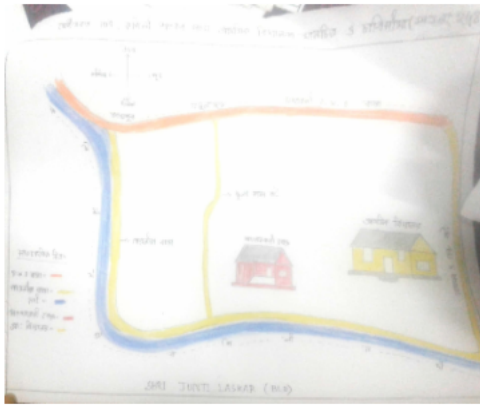

Nazri Naksha