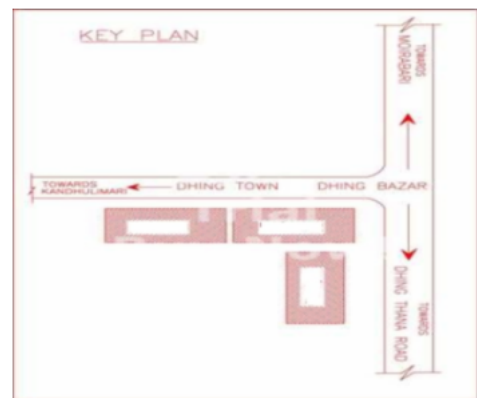

নিৰ্বাচক পঞ্জীয়ন বিষয়াৰ স্বাক্ষৰ

Nazri Naksha

Google Map View

Polling Station Building Front View

ভোটগ্ৰহন কেন্দ্ৰৰ সন্মুখৰ দৃশ্য

Cad View

Key MAP View

1 নাম : যোগপ্ৰভা কলিতা স্বামীৰ নাম: খিলেশ্বৰ কলিতা ঘৰ নং : ১ বয়স : 65 লিঙ্গ : মহিলা	LRP1974614 ফটো উপলব্ধ	2 নাম : সন্দীপ কলিতা পিতাৰ নাম: খিলেশ্বৰ কলিতা ঘৰ নং : ১ বয়স : 44 লিঙ্গ : পুৰুষ	LRP1974636 ফটো উপলব্ধ	3 নাম : পম্পী বৰা কলিতা স্বামীৰ নাম: সন্দীপ কলিতা ঘৰ নং : 01 বয়স : 41 লিঙ্গ : মহিলা	EMX0148023 ফটো উপলব্ধ
# 4 নাম : সুনীল কলিতা পিতাৰ নাম: খিলেশ্বৰ কলিতা ঘৰ নং : 166 বয়স : 39 লিঙ্গ : পুৰুষ	LRP1974647 ফটো উপলব্ধ	S 5 নাম : নবনিতা বৰা পিতাৰ নাম: মিনাৰাম বৰা ঘৰ নং : ১ বয়স : 30 লিঙ্গ : মহিলা	LRP0000679 ফটো উপলব্ধ	6 নাম : মিনাৰাম বৰা পিতাৰ নাম: শশী বৰা ঘৰ নং : ১ বয়স : 62 লিঙ্গ : পুৰুষ	LRP1974567 ফটো উপলব্ধ
7 নাম : লীলা বৰা স্বামীৰ নাম: মিনাৰাম বৰা ঘৰ নং : ১ বয়স : 53 লিঙ্গ : মহিলা	LRP1974578 ফটো উপলব্ধ	8 নাম : জীবন কলিতা পিতাৰ নাম: বনমালী কলিতা ঘৰ নং : ২ বয়স : 63 লিঙ্গ : পুৰুষ	LRP1974681 ফটো উপলব্ধ	9 নাম : প্ৰনতি কলিতা স্বামীৰ নাম: জীবন কলিতা ঘৰ নং : ২ বয়স : 50 লিঙ্গ : মহিলা	LRP1974692 ফটো উপলব্ধ
10 নাম : জ্যোতিশ কলিতা পিতাৰ নাম: জীবন কলিতা ঘৰ নং : ২ বয়স : 27 লিঙ্গ : পুৰুষ	LRP0351312 ফটো উপলব্ধ	11 নাম : নবজিত কলিতা পিতাৰ নাম: জীবন কলিতা ঘৰ নং : ২ বয়স : 27 লিঙ্গ : পুৰুষ	LRP0478131 ফটো উপলব্ধ	12 নাম : দীপক বৰা পিতাৰ নাম: শুভ বৰা ঘৰ নং : ৩ বয়স : 44 লিঙ্গ : পুৰুষ	LRP1974727 ফটো উপলব্ধ
13 নাম : ৰামেশ্বৰ কলিতা পিতাৰ নাম: তপাৰাম কলিতা ঘৰ নং : 8 বয়স : 90 লিঙ্গ : পুৰুষ	LRP1974738 ফটো উপলব্ধ	14 নাম : পুতুলী কলিতা স্বামীৰ নাম: ৰামেশ্বৰ কলিতা ঘৰ নং : 8 বয়স : 72 লিঙ্গ : মহিলা	LRP1974749 ফটো উপলব্ধ	15 নাম : খগেন কলিতা পিতাৰ নাম: ৰামেশ্বৰ কলিতা ঘৰ নং : 8 বয়স : 54 লিঙ্গ : পুৰুষ	LRP1974750 ফটো উপলব্ধ
16 নাম : মিণ্টু কলিতা পিতাৰ নাম: ৰামেশ্বৰ কলিতা ঘৰ নং : 8 বয়স : 52 লিঙ্গ : পুৰুষ	LRP1974772 ফটো উপলব্ধ	17 নাম : কুসুম বৰা স্বামীৰ নাম: খগেন কলিতা ঘৰ নং : 4 বয়স : 51 লিঙ্গ : মহিলা	LRP1974761 ফটো উপলব্ধ	18 নাম : সেউজ প্ৰতিম কলিতা পিতাৰ নাম: খগেন কলিতা ঘৰ নং : 4 বয়স : 25 লিঙ্গ : পুৰুষ	LRP0658575 ফটো উপলব্ধ
19 নাম : নিকিতা কলিতা পিতাৰ নাম: মিন্টু কলিতা ঘৰ নং : 8 বয়স : 22 লিঙ্গ : মহিলা	LRP1672799 ফটো উপলব্ধ	E 20 নাম : শুভদা বৰা পিতাৰ নাম: দুৰ্গাভ বৰা ঘৰ নং : ৫ বয়স : 70 লিঙ্গ : মহিলা	LRP1974794 ফটো উপলব্ধ	21 নাম : মুকেশ বৰা পিতাৰ নাম: দুৰ্গাভ বৰা ঘৰ নং : ৫ বয়স : 47 লিঙ্গ : পুৰুষ	LRP1974807 ফটো উপলব্ধ
22 নাম : পম্পী বৰা স্বামীৰ নাম: মুকেশ বৰা ঘৰ নং : ৫ বয়স : 34 লিঙ্গ : মহিলা	LRP0163428 ফটো উপলব্ধ	S 23 নাম : দীপক কলিতা পিতাৰ নাম: দেহিৰাম কলিতা ঘৰ নং : ৬ বয়স : 53 লিঙ্গ : পুৰুষ	LRP1974830 ফটো উপলব্ধ	24 নাম : ব্ৰজেন কলিতা পিতাৰ নাম: দেহিৰাম কলিতা ঘৰ নং : ৬ বয়স : 50 লিঙ্গ : পুৰুষ	LRP1974852 ফটো উপলব্ধ
25 নাম : সুৰভী বৰা কলিতা স্বামীৰ নাম: ব্ৰজেন কলিতা ঘৰ নং : ৬ বয়স : 46 লিঙ্গ : মহিলা	LRP1980252 ফটো উপলব্ধ	S 26 নাম : শিখা মুণি বৰা কলিতা স্বামীৰ নাম: দীপক কলিতা ঘৰ নং : ৬ বয়স : 43 লিঙ্গ : মহিলা	LRP1974841 ফটো উপলব্ধ	27 নাম : গোবিন গগৈ পিতাৰ নাম: চুচেন গগৈ ঘৰ নং : ৭ বয়স : 56 লিঙ্গ : পুৰুষ	LRP1974863 ফটো উপলব্ধ
# 28 নাম : লক্ষ্মদৰ গগৈ পিতাৰ নাম: চুচেন গগৈ ঘৰ নং : 163 বয়স : 55 লিঙ্গ : পুৰুষ	LRP1974885 ফটো উপলব্ধ	#2 29 নাম : ধৰ্মেশ্বৰ গগৈ পিতাৰ নাম: চুচেন গগৈ ঘৰ নং : 175 বয়স : 53 লিঙ্গ : পুৰুষ	LRP1974896 ফটো উপলব্ধ	30 নাম : মনিমালা বৰা গগৈ স্বামীৰ নাম: গোবিন গগৈ ঘৰ নং : ৭ বয়স : 45 লিঙ্গ : মহিলা	LRP0448407 ফটো উপলব্ধ