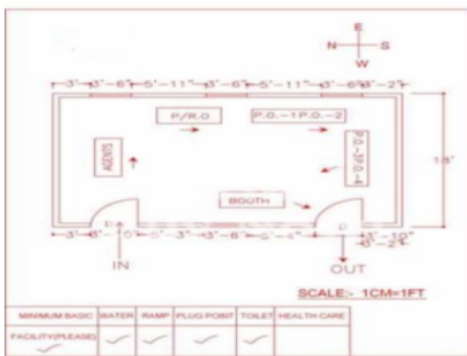

নিৰ্বাচক পঞ্জীয়ন বিষয়াৰ স্বাক্ষৰ

Nazri Naksha

Google Map View

Polling Station Building Front View

ভোটগ্ৰহন কেন্দ্ৰৰ সন্মুখৰ দৃশ্য

Cad View

Key MAP View

1 নাম : যোগপ্ৰভা কলিতা স্বামীৰ নাম: খিলেশ্বৰ কলিতা ঘৰ নং : ১ বয়স : 65 লিঙ্গ : মহিলা	LRP1974614 ফটো উপলব্ধ	2 নাম : সন্দীপ কলিতা পিতাৰ নাম: খিলেশ্বৰ কলিতা ঘৰ নং : ১ বয়স : 44 লিঙ্গ : পুৰুষ	LRP1974636 ফটো উপলব্ধ	3 নাম : পম্পী বৰা কলিতা স্বামীৰ নাম: সন্দীপ কলিতা ঘৰ নং : 01 বয়স : 41 লিঙ্গ : মহিলা	EMX0148023 ফটো উপলব্ধ
# 4 নাম : সুনীল কলিতা পিতাৰ নাম: খিলেশ্বৰ কলিতা ঘৰ নং : 166 বয়স : 39 লিঙ্গ : পুৰুষ	LRP1974647 ফটো উপলব্ধ	S 5 নাম : নবনিতা বৰা পিতাৰ নাম: মিনাৰাম বৰা ঘৰ নং : ১ বয়স : 30 লিঙ্গ : মহিলা	LRP0000679 ফটো উপলব্ধ	6 নাম : মিনাৰাম বৰা পিতাৰ নাম: শশী বৰা ঘৰ নং : ১ বয়স : 62 লিঙ্গ : পুৰুষ	LRP1974567 ফটো উপলব্ধ
7 নাম : লীলা বৰা স্বামীৰ নাম: মিনাৰাম বৰা ঘৰ নং : ১ বয়স : 53 লিঙ্গ : মহিলা	LRP1974578 ফটো উপলব্ধ	8 নাম : জীবন কলিতা পিতাৰ নাম: বনমালী কলিতা ঘৰ নং : ২ বয়স : 63 লিঙ্গ : পুৰুষ	LRP1974681 ফটো উপলব্ধ	9 নাম : প্ৰনতি কলিতা স্বামীৰ নাম: জীবন কলিতা ঘৰ নং : ২ বয়স : 50 লিঙ্গ : মহিলা	LRP1974692 ফটো উপলব্ধ
10 নাম : জ্যোতিশ কলিতা পিতাৰ নাম: জীবন কলিতা ঘৰ নং : ২ বয়স : 27 লিঙ্গ : পুৰুষ	LRP0351312 ফটো উপলব্ধ	11 নাম : নবজিত কলিতা পিতাৰ নাম: জীবন কলিতা ঘৰ নং : ২ বয়স : 27 লিঙ্গ : পুৰুষ	LRP0478131 ফটো উপলব্ধ	12 নাম : দীপক বৰা পিতাৰ নাম: শুভ বৰা ঘৰ নং : ৩ বয়স : 44 লিঙ্গ : পুৰুষ	LRP1974727 ফটো উপলব্ধ
13 নাম : ৰামেশ্বৰ কলিতা পিতাৰ নাম: তপাৰাম কলিতা ঘৰ নং : 8 বয়স : 90 লিঙ্গ : পুৰুষ	LRP1974738 ফটো উপলব্ধ	14 নাম : পুতুলী কলিতা স্বামীৰ নাম: ৰামেশ্বৰ কলিতা ঘৰ নং : 8 বয়স : 72 লিঙ্গ : মহিলা	LRP1974749 ফটো উপলব্ধ	15 নাম : খগেন কলিতা পিতাৰ নাম: ৰামেশ্বৰ কলিতা ঘৰ নং : 8 বয়স : 54 লিঙ্গ : পুৰুষ	LRP1974750 ফটো উপলব্ধ
16 নাম : মিণ্টু কলিতা পিতাৰ নাম: ৰামেশ্বৰ কলিতা ঘৰ নং : 8 বয়স : 52 লিঙ্গ : পুৰুষ	LRP1974772 ফটো উপলব্ধ	17 নাম : কুসুম বৰা স্বামীৰ নাম: খগেন কলিতা ঘৰ নং : 4 বয়স : 51 লিঙ্গ : মহিলা	LRP1974761 ফটো উপলব্ধ	18 নাম : সেউজ প্ৰতিম কলিতা পিতাৰ নাম: খগেন কলিতা ঘৰ নং : 4 বয়স : 25 লিঙ্গ : পুৰুষ	LRP0658575 ফটো উপলব্ধ
19 নাম : নিকিতা কলিতা পিতাৰ নাম: মিন্টু কলিতা ঘৰ নং : 8 বয়স : 22 লিঙ্গ : মহিলা	LRP1672799 ফটো উপলব্ধ	E 20 নাম : শুভদা বৰা পিতাৰ নাম: দুৰ্গাভ বৰা ঘৰ নং : ৫ বয়স : 70 লিঙ্গ : মহিলা	LRP1974794 ফটো উপলব্ধ	21 নাম : মুকেশ বৰা পিতাৰ নাম: দুৰ্গাভ বৰা ঘৰ নং : ৫ বয়স : 47 লিঙ্গ : পুৰুষ	LRP1974807 ফটো উপলব্ধ
22 নাম : পম্পী বৰা স্বামীৰ নাম: মুকেশ বৰা ঘৰ নং : ৫ বয়স : 34 লিঙ্গ : মহিলা	LRP0163428 ফটো উপলব্ধ	S 23 নাম : দীপক কলিতা পিতাৰ নাম: দেহিৰাম কলিতা ঘৰ নং : ৬ বয়স : 53 লিঙ্গ : পুৰুষ	LRP1974830 ফটো উপলব্ধ	24 নাম : ব্ৰজেন কলিতা পিতাৰ নাম: দেহিৰাম কলিতা ঘৰ নং : ৬ বয়স : 50 লিঙ্গ : পুৰুষ	LRP1974852 ফটো উপলব্ধ
25 নাম : সুৰভী বৰা কলিতা স্বামীৰ নাম: ব্ৰজেন কলিতা ঘৰ নং : ৬ বয়স : 46 লিঙ্গ : মহিলা	LRP1980252 ফটো উপলব্ধ	S 26 নাম : শিখা মুণি বৰা কলিতা স্বামীৰ নাম: দীপক কলিতা ঘৰ নং : ৬ বয়স : 43 লিঙ্গ : মহিলা	LRP1974841 ফটো উপলব্ধ	27 নাম : গোবিন গগৈ পিতাৰ নাম: চুচেন গগৈ ঘৰ নং : ৭ বয়স : 56 লিঙ্গ : পুৰুষ	LRP1974863 ফটো উপলব্ধ
# 28 নাম : লক্ষ্মদৰ গগৈ পিতাৰ নাম: চুচেন গগৈ ঘৰ নং : 163 বয়স : 55 লিঙ্গ : পুৰুষ	LRP1974885 ফটো উপলব্ধ	#2 29 নাম : ধৰ্মেশ্বৰ গগৈ পিতাৰ নাম: চুচেন গগৈ ঘৰ নং : 175 বয়স : 53 লিঙ্গ : পুৰুষ	LRP1974896 ফটো উপলব্ধ	30 নাম : মনিমালা বৰা গগৈ স্বামীৰ নাম: গোবিন গগৈ ঘৰ নং : ৭ বয়স : 45 লিঙ্গ : মহিলা	LRP0448407 ফটো উপলব্ধ